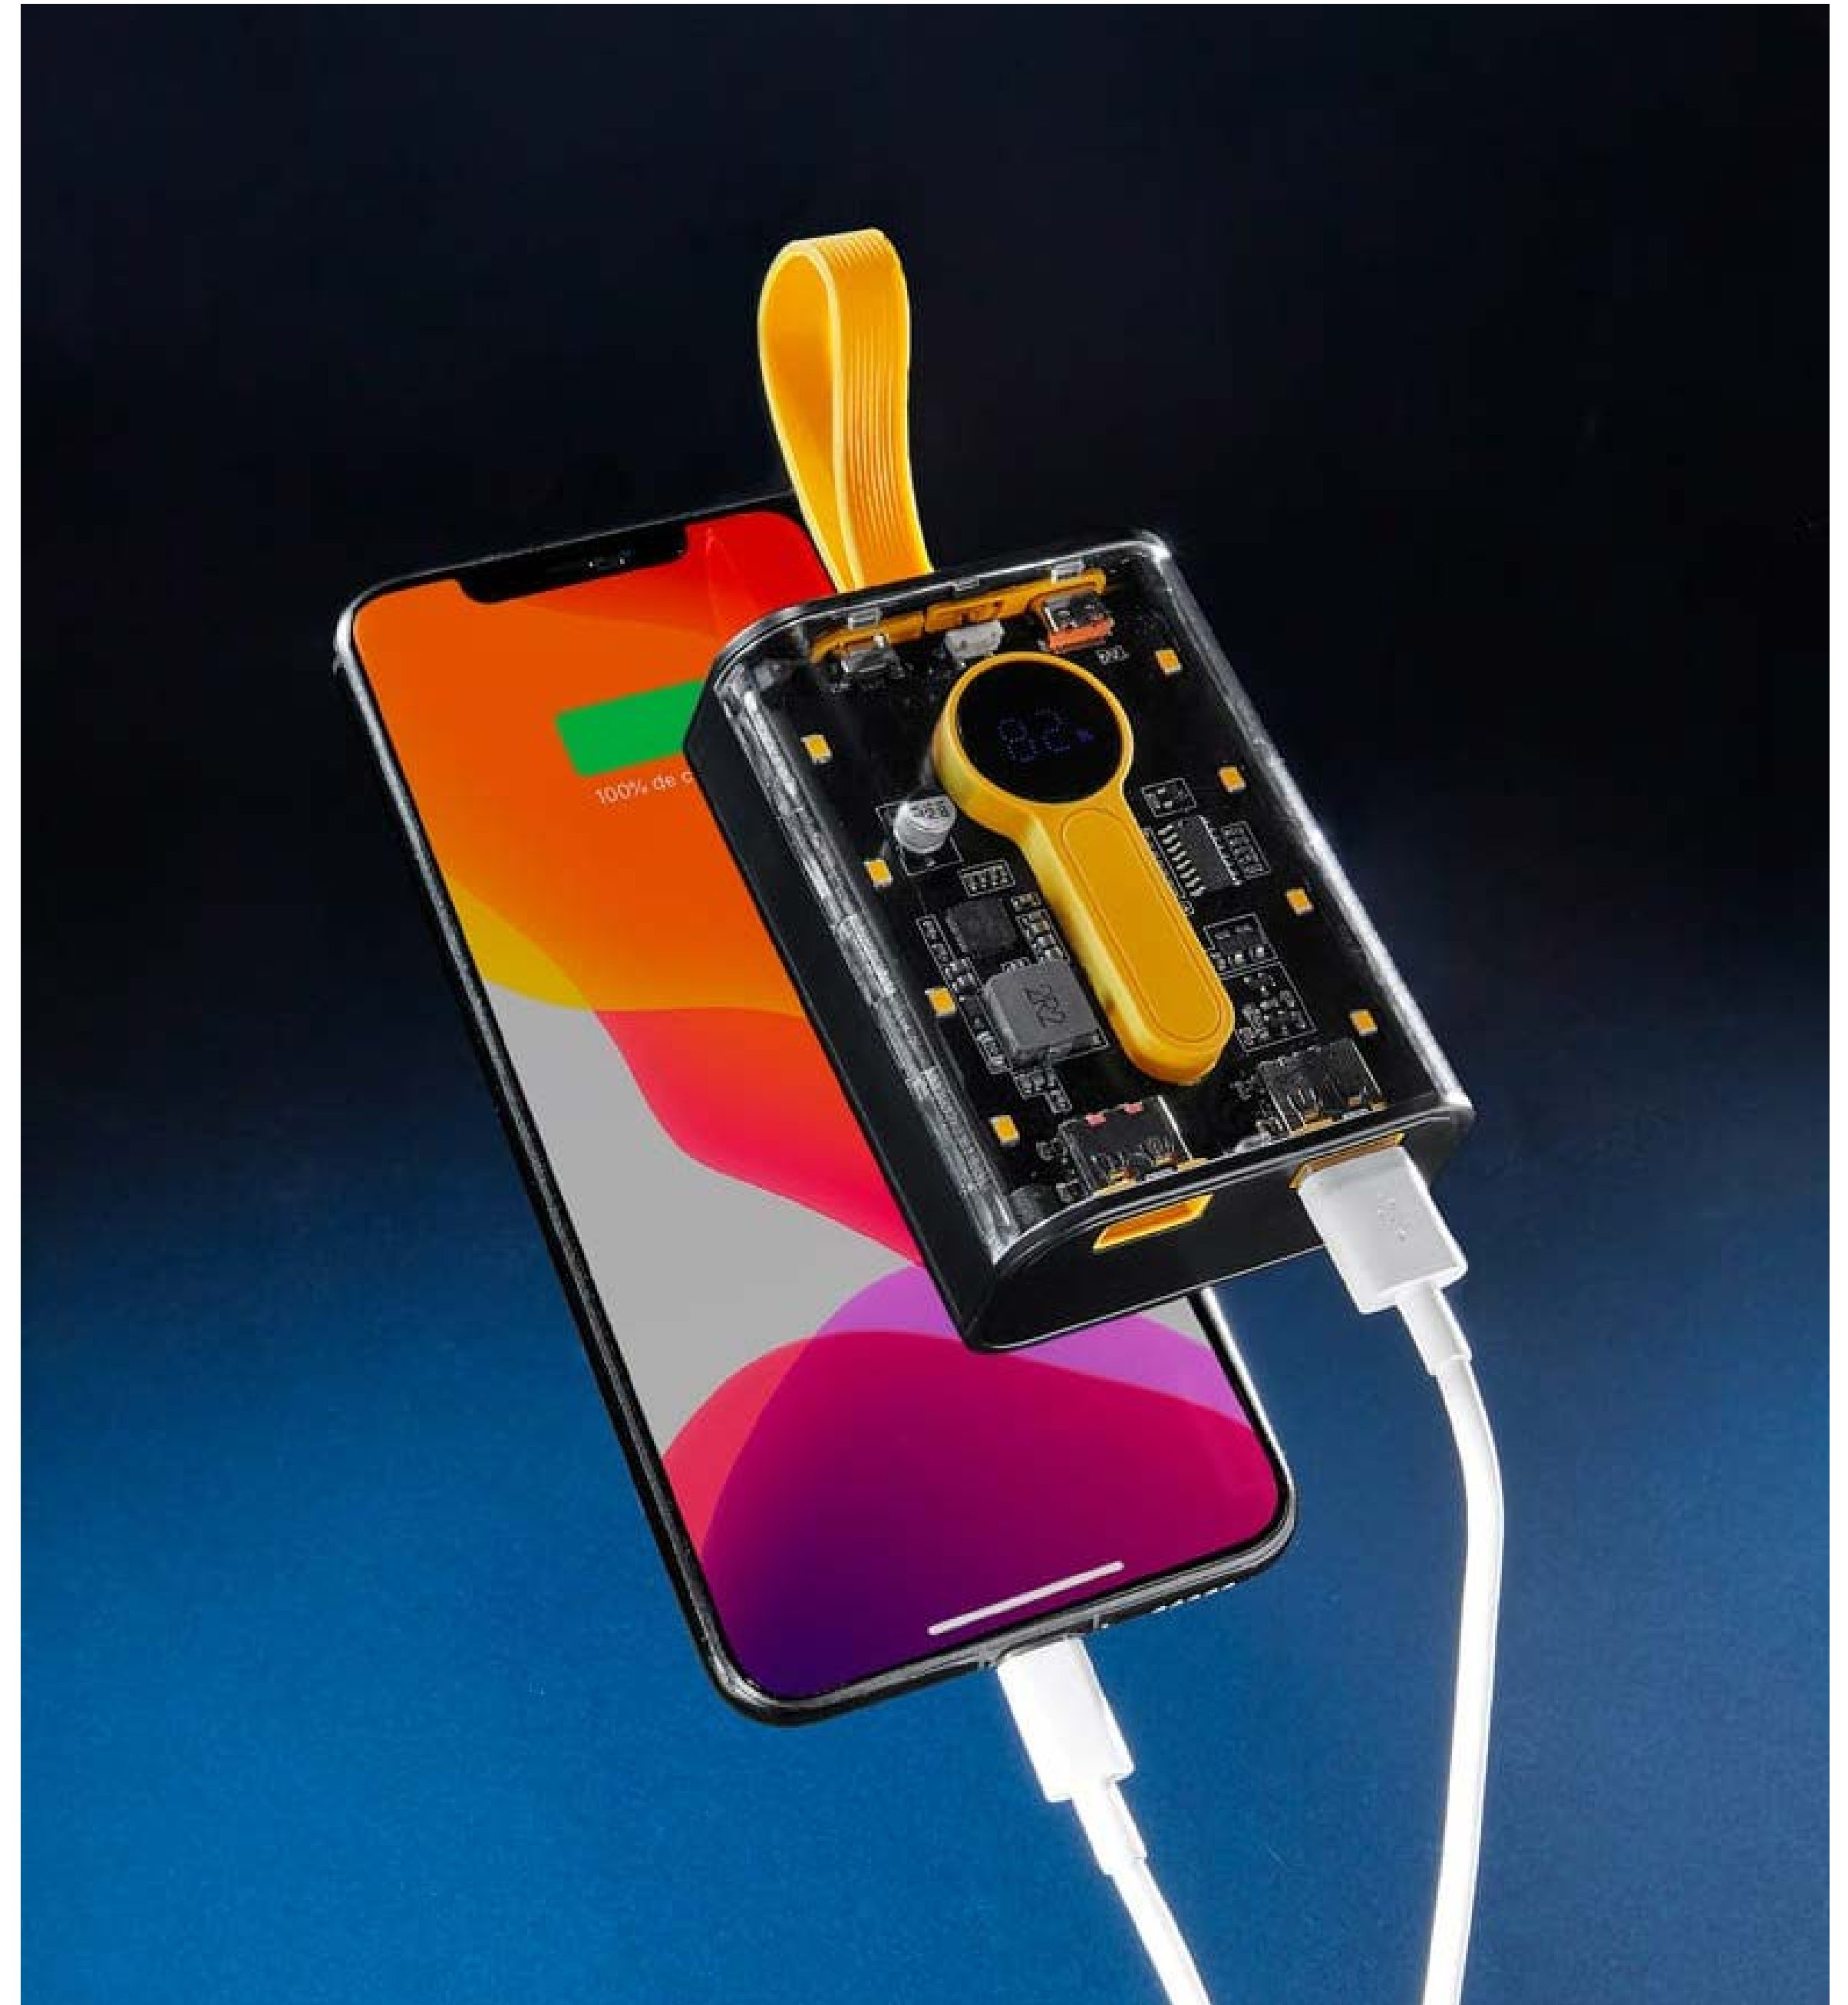

TE25-23

POWER BANK VOLTIO

Batería auxiliar para smartphone de 10,000 mAh con 2 puertos de carga USB, 1 puerto tipo C y 1 puerto Micro USB. Fast charger. Incluye display para mostrar el nivel de carga, correa de silicón en la parte superior, luz led con tres intensidades y caja individual.

Colores: