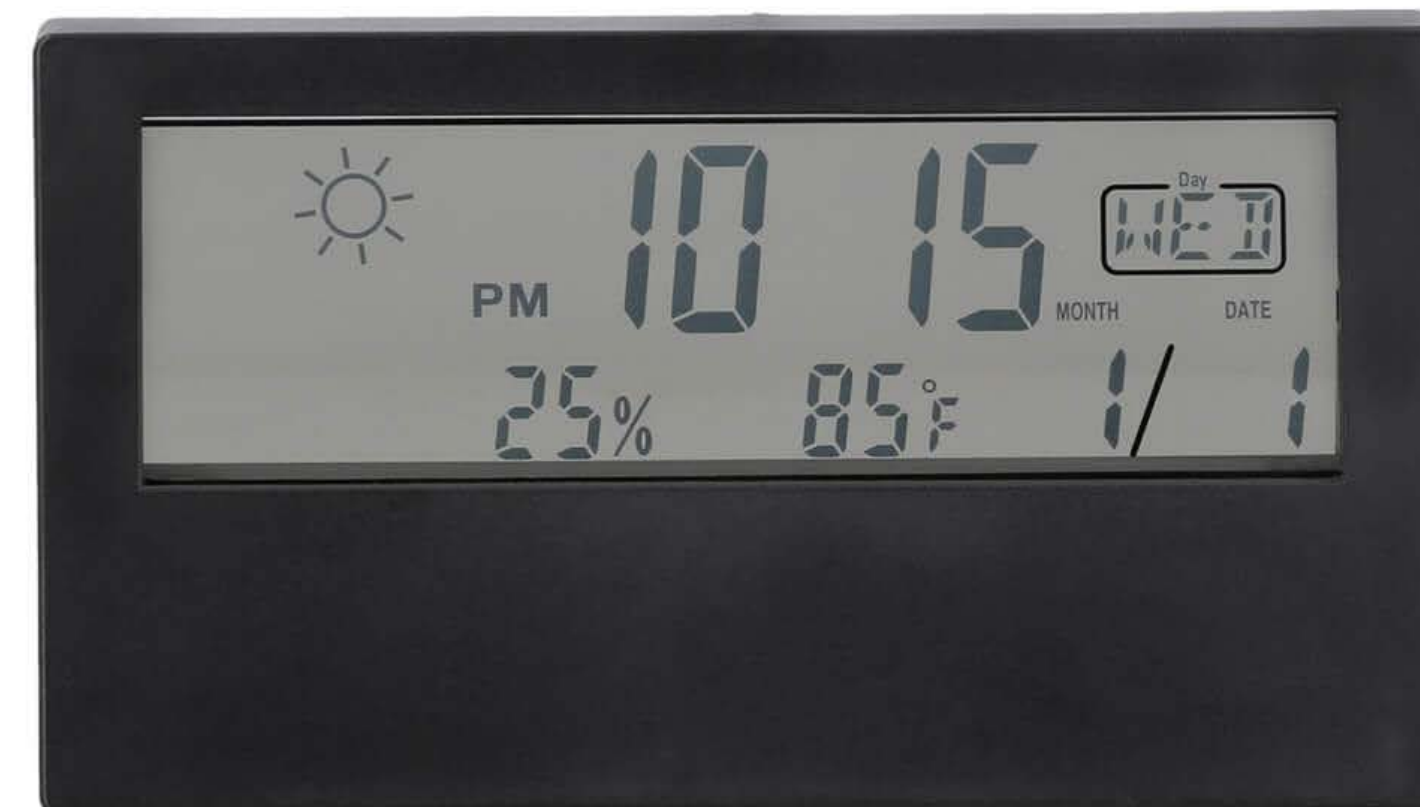

# TE25-17

DOK

Reloj digital con despertador, medidor de temperatura, día, mes y año. Incluye baterías.

Colores: