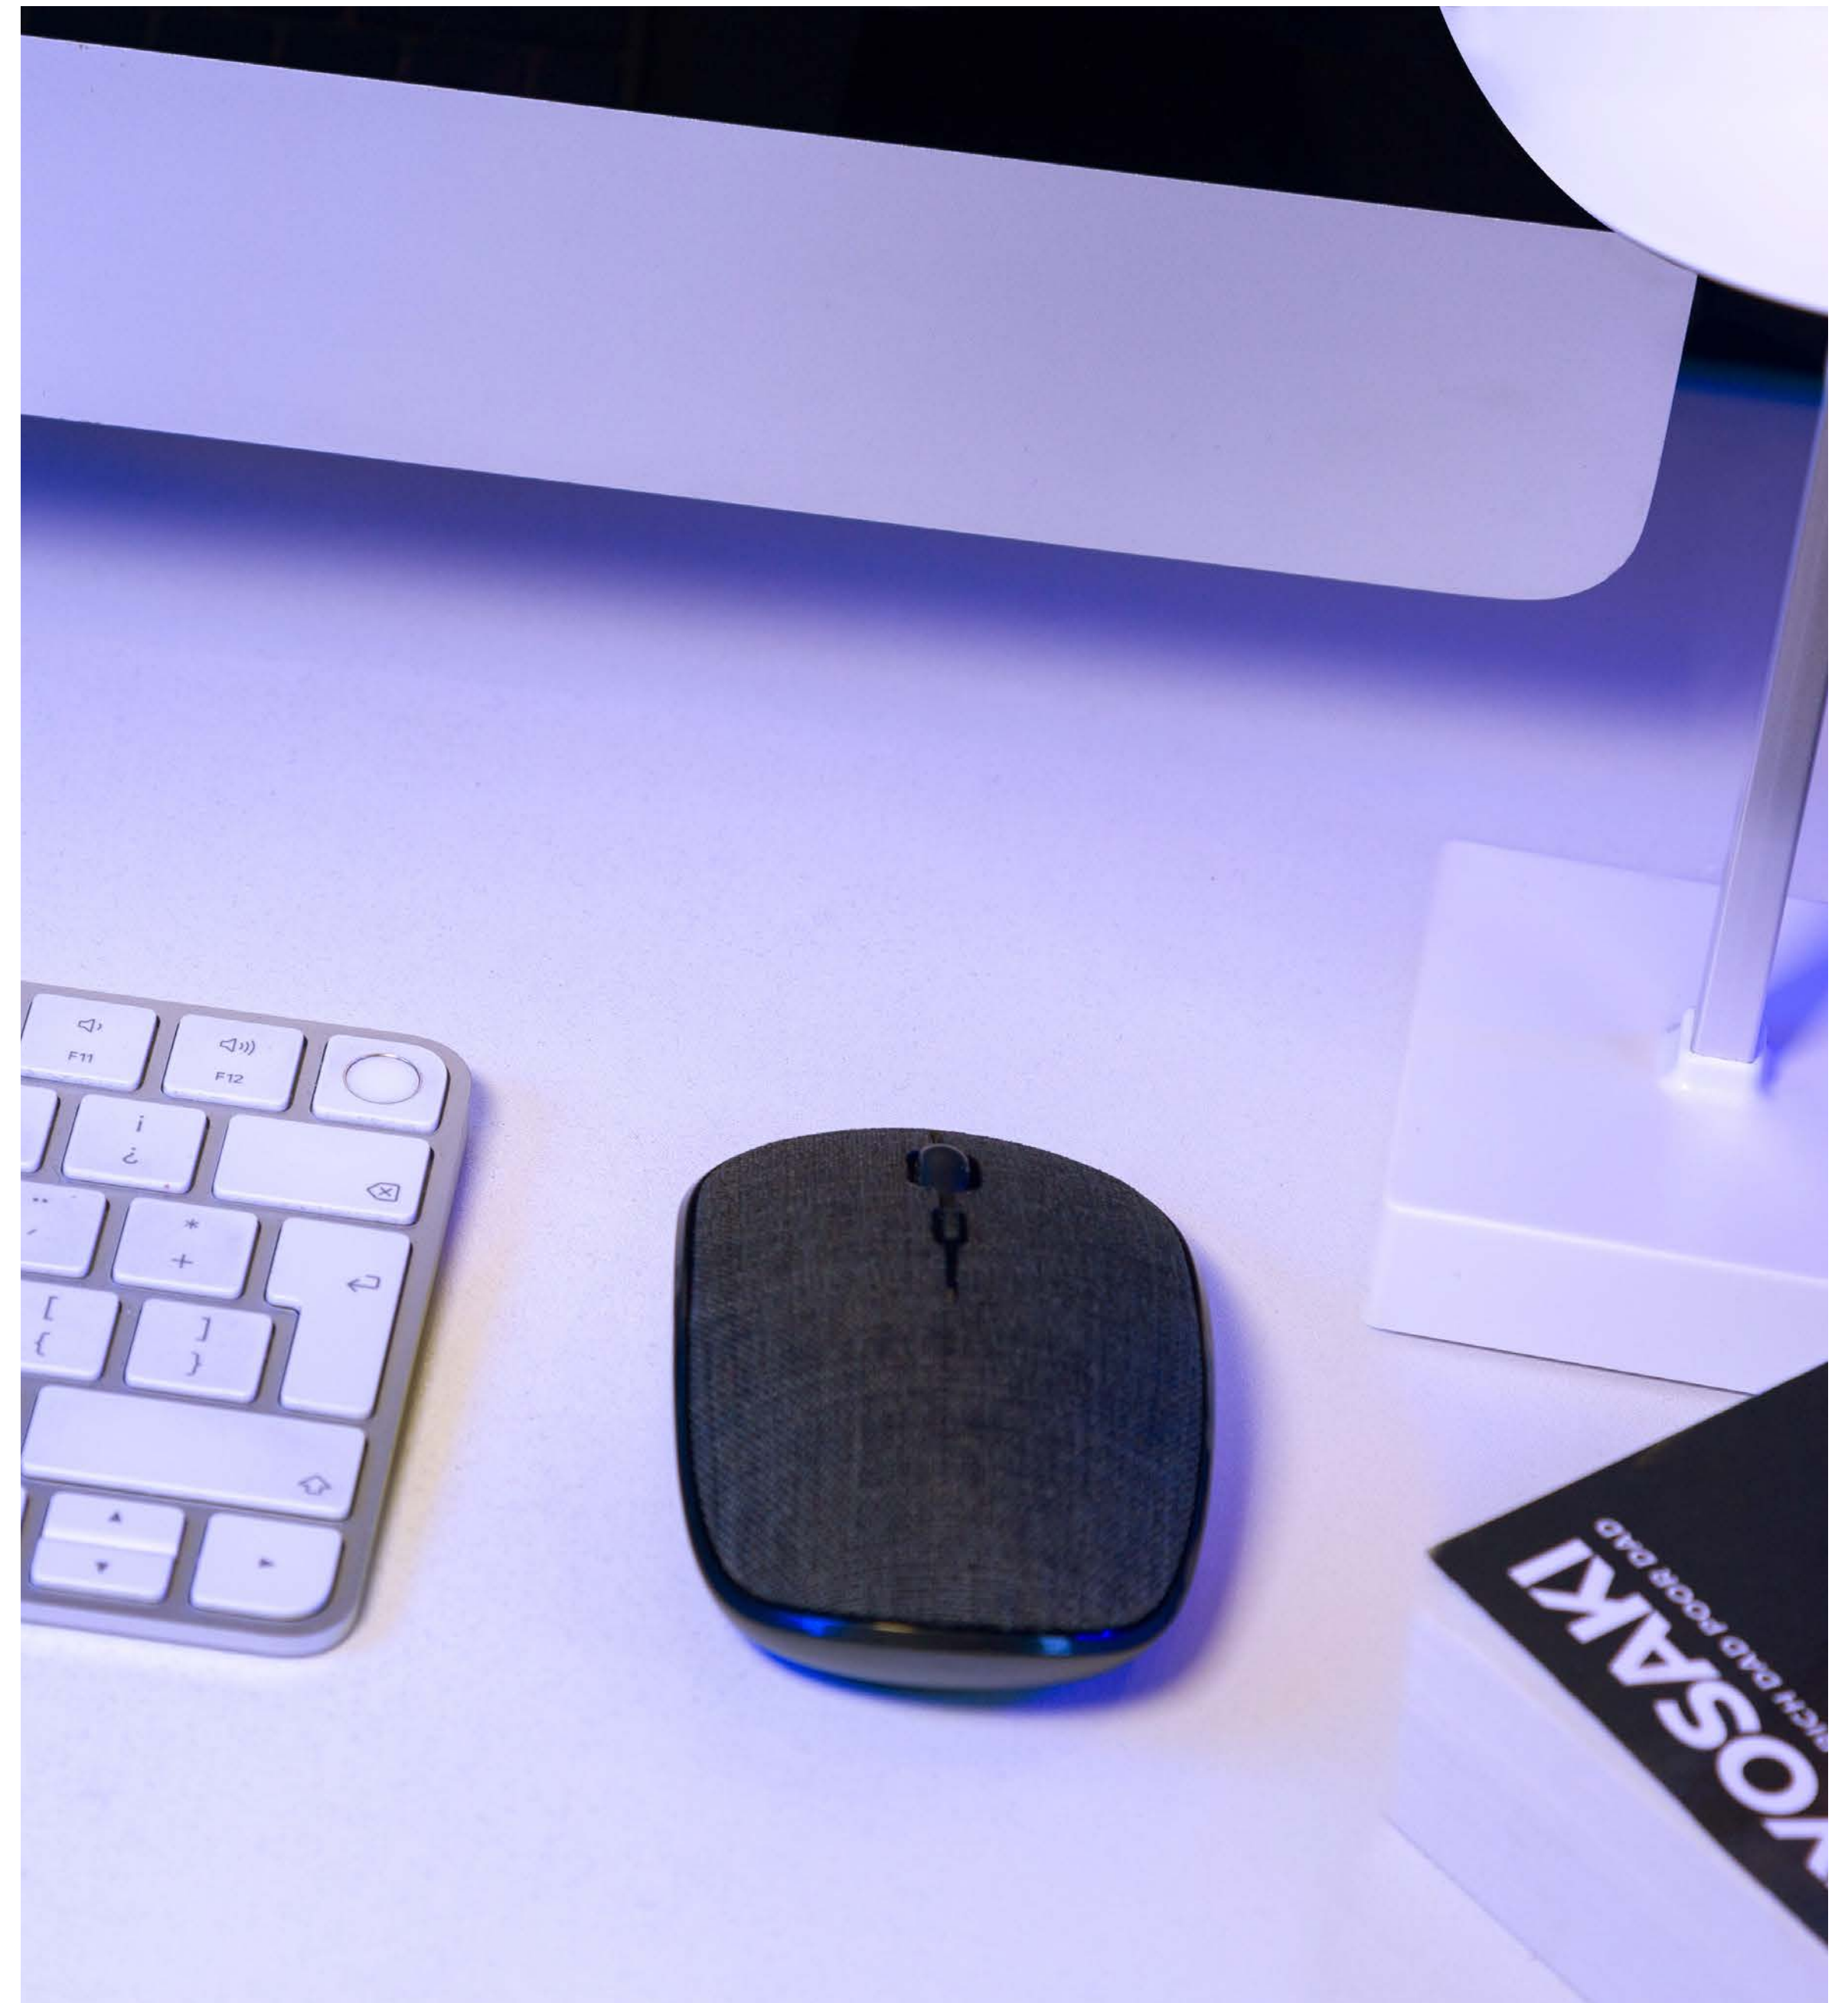

Te25-4

MOUSE WELLE

Mouse inalámbrico óptico de 2.4G con un diseño ergonómico y click silencioso. Cuenta con receptor USB y botón DPI con 3 niveles para ajustar la sensibilidad del cursor. Batería (1 pila AA) no incluida.

Colores: