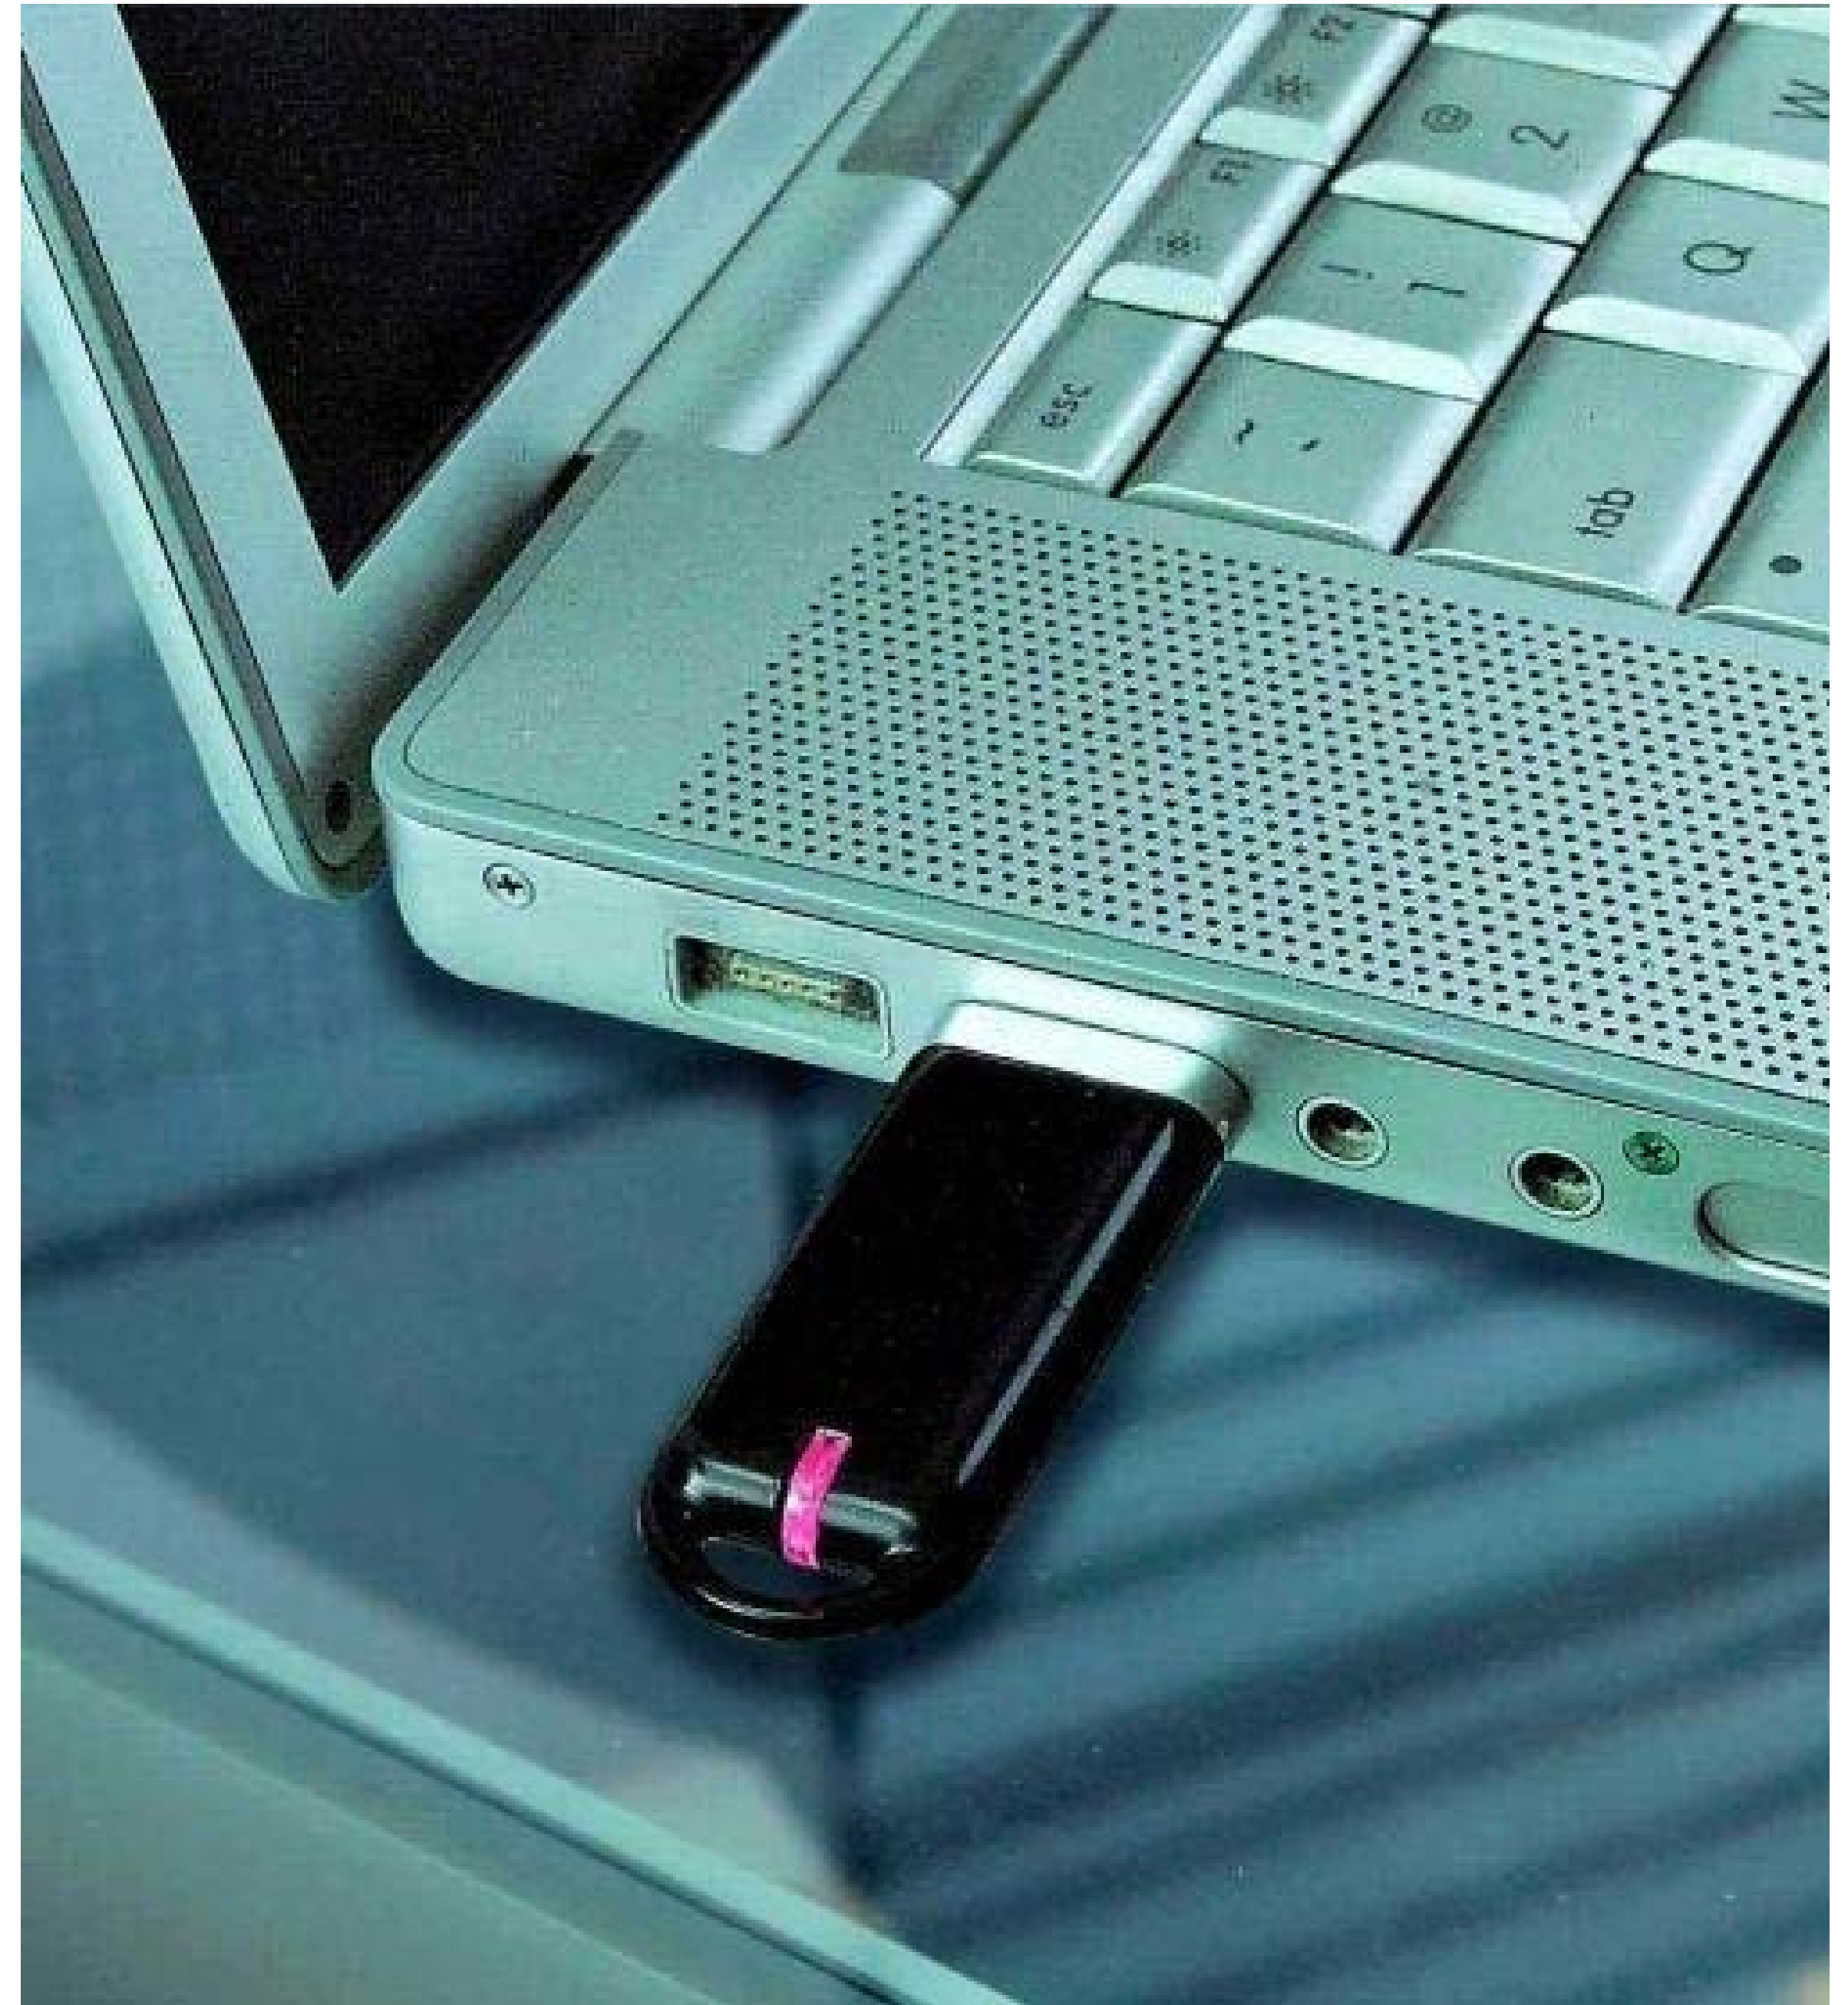

TE25-34

PIN

Se enciende LED de color al conectar. Incluye caja individual.

Colores: