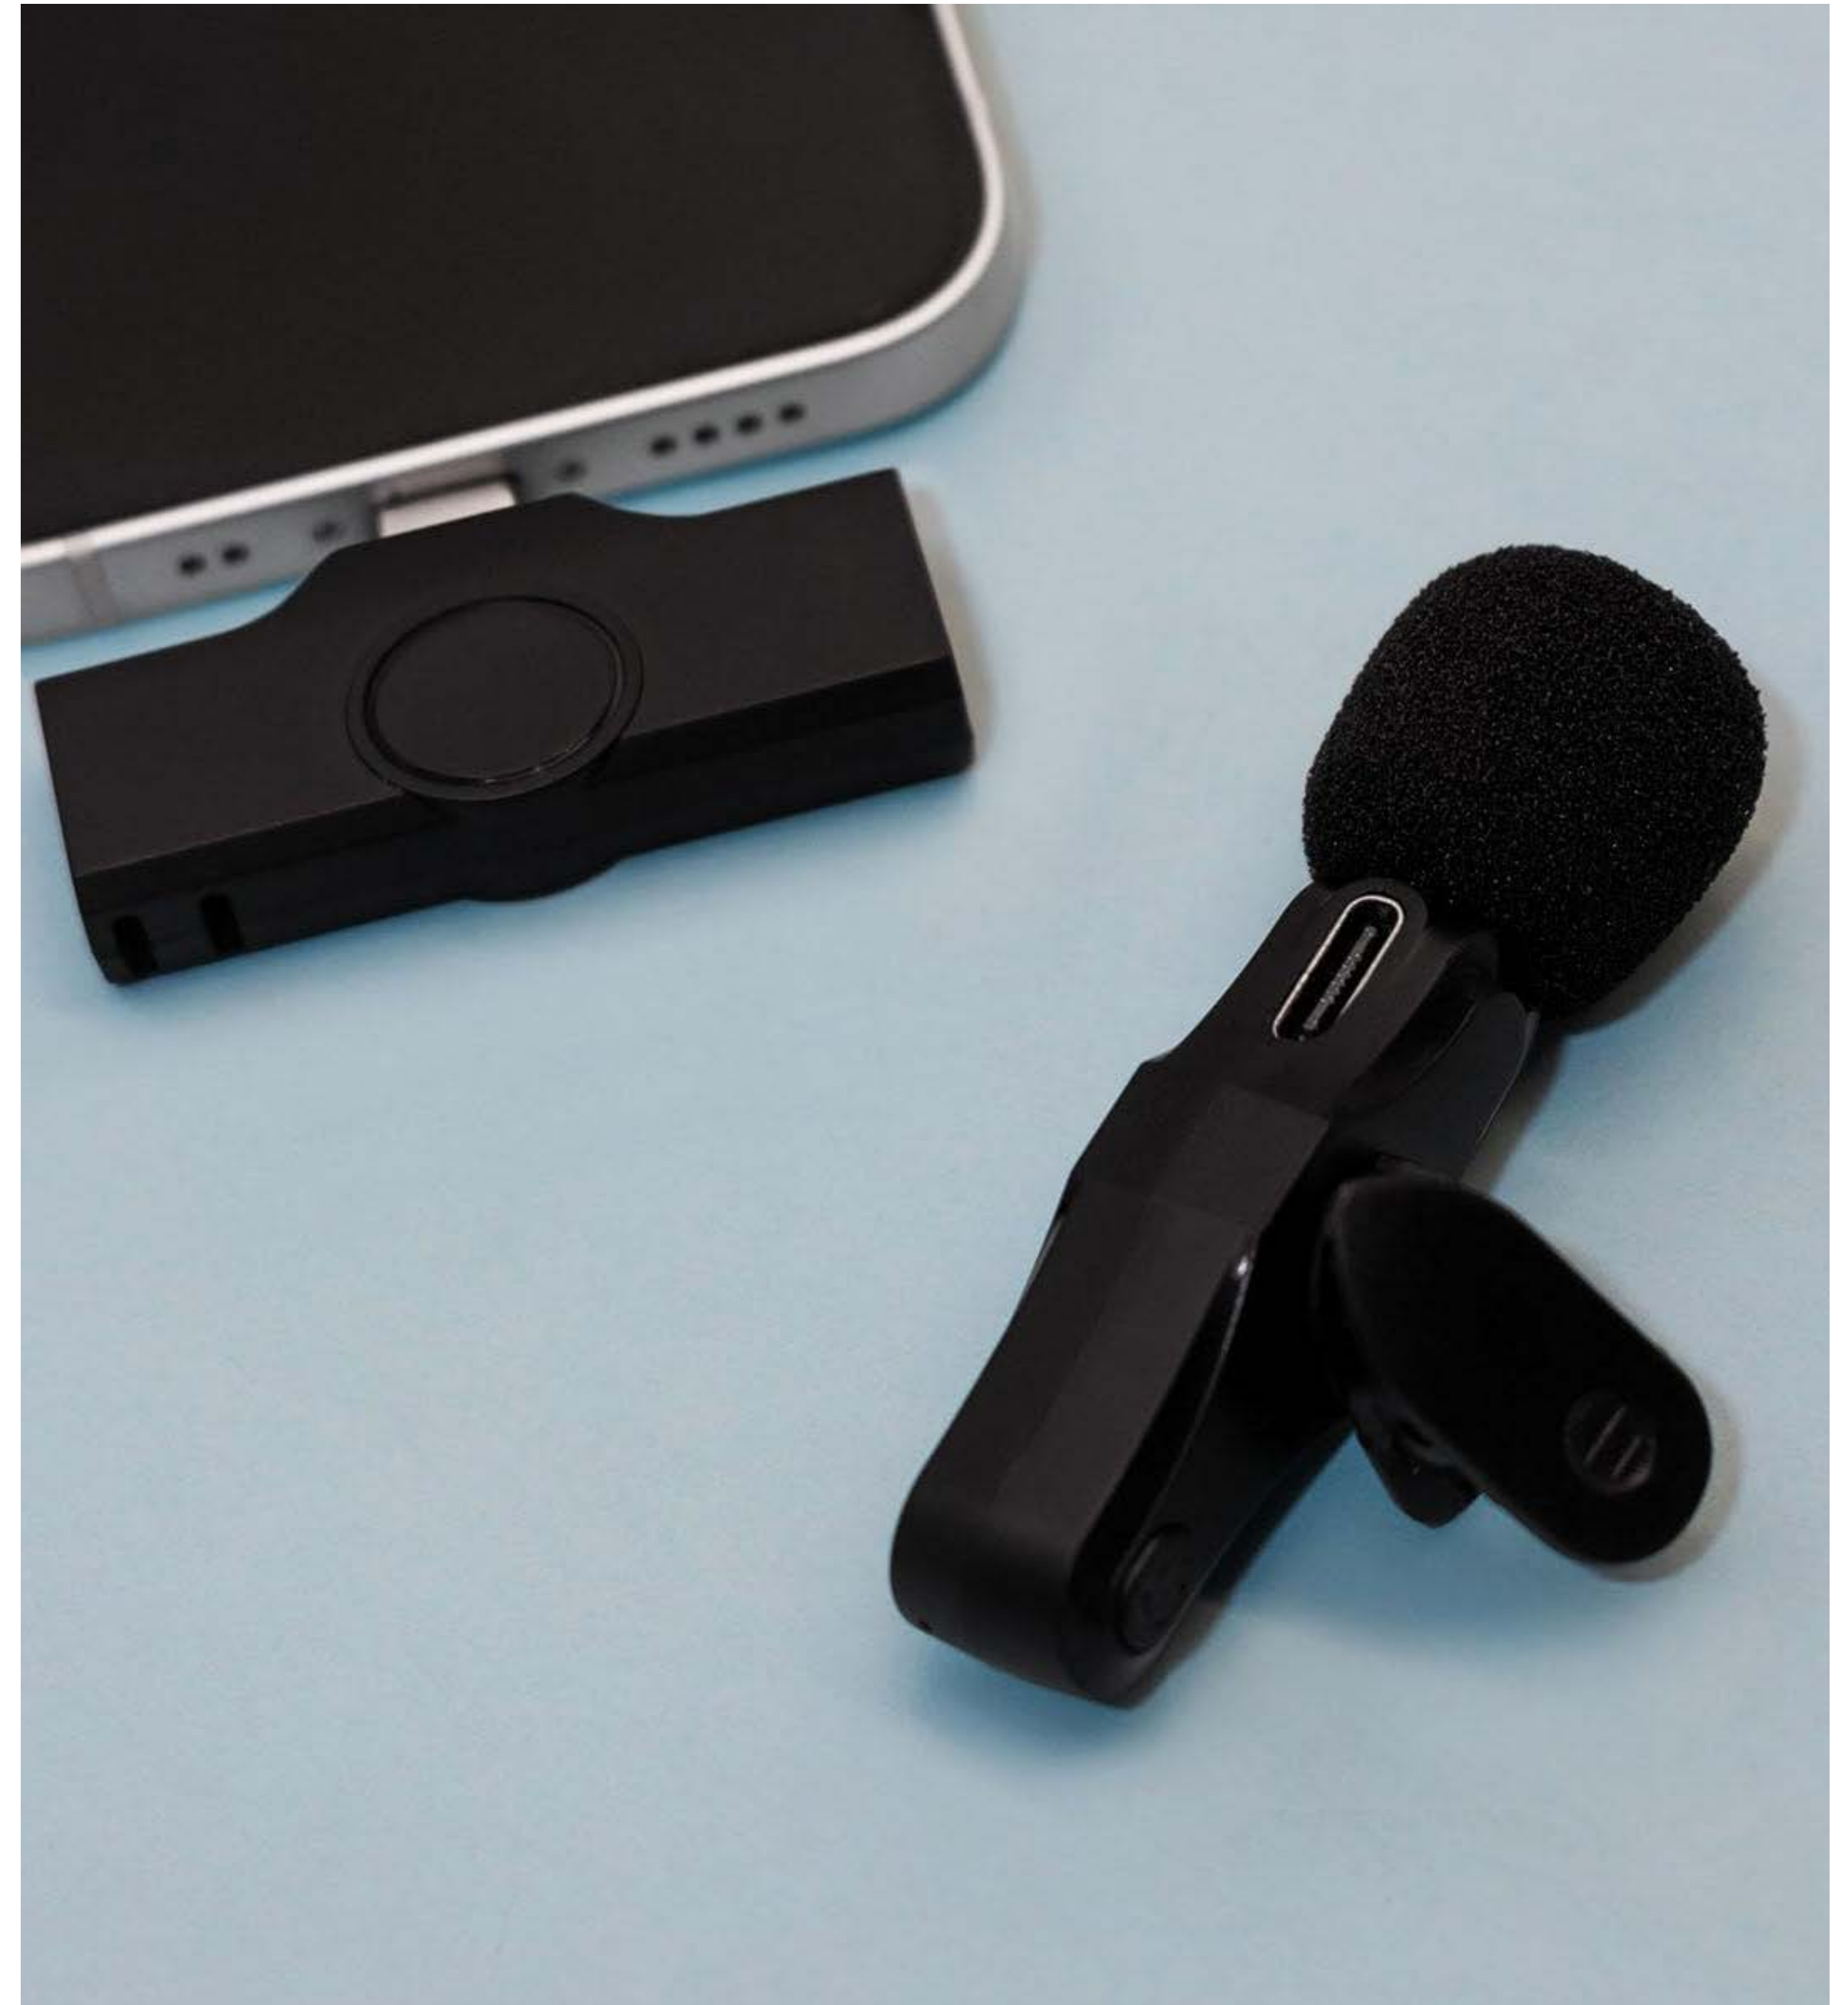

TE25-43

MICRÓFONO FILI

Micrófono inalámbrico con receptor de señal que ofrece una mejora significativa en la calidad y nitidez del sonido en tus grabaciones. Incluye cable auxiliar tipo C y caja individual.

Colores: