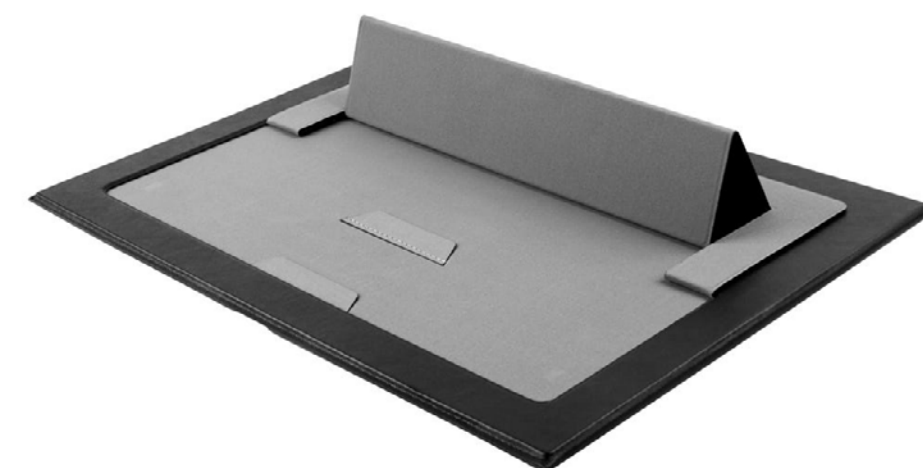

TE25-7

TAPETE MULTIFUNCIÓN PLICARE

Mouse pad multifunción dividido en 3 secciones que permite una mejor organización. Las solapas laterales están imantadas para poderse plegar y guardar sin utilizar mucho espacio. Incluye dos organizadores de bambú: uno con espacio para bolígrafos y otro con cargador inalámbrico de 15W (Carga rápida) para smartphone y luz LED. El logo enciende al grabar. Ambos organizadores tienen la base imantada que permite moverlos y fijarlos del lado que más te convenga. En la sección intermedia cuenta con un soporte para laptop plegable a dos posiciones. Incluye cable auxiliar USB con conector tipo C. El bambú es un producto natural el cual puede presentar variaciones en tonalidades y vetas.

Colores: