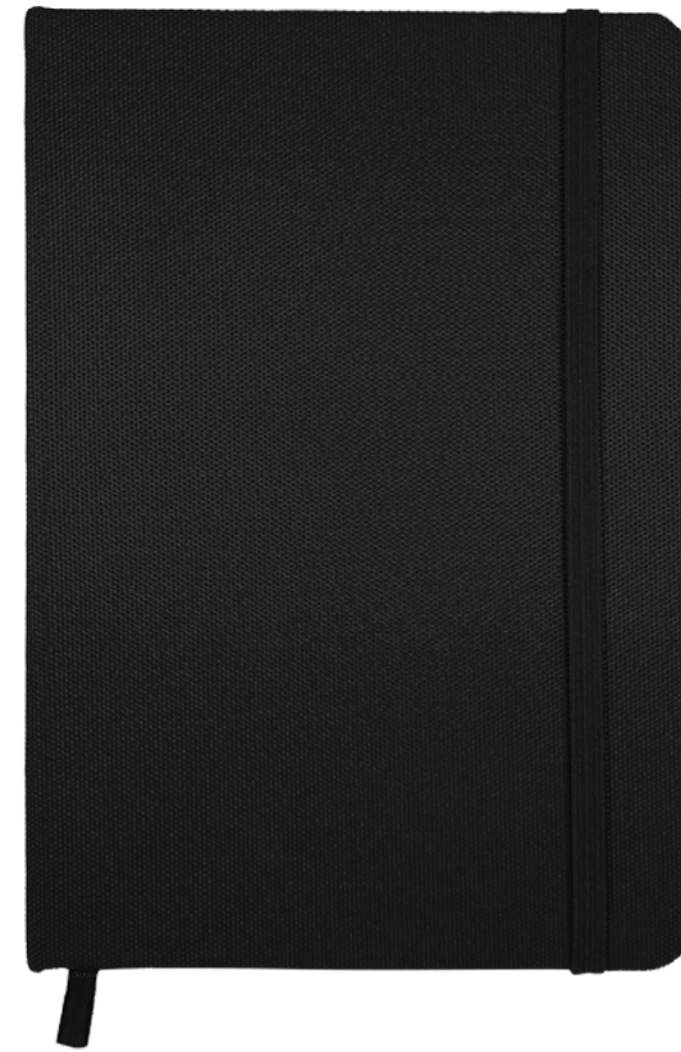

Colores:

NA24-33

ATLANTA

Cuaderno con cubierta dura de PU suave al tacto. Con encuadernación de espiral y 80 hojas rayadas

Colores:

AGENDAS

NA24-35

Agenda Box **Semanal**