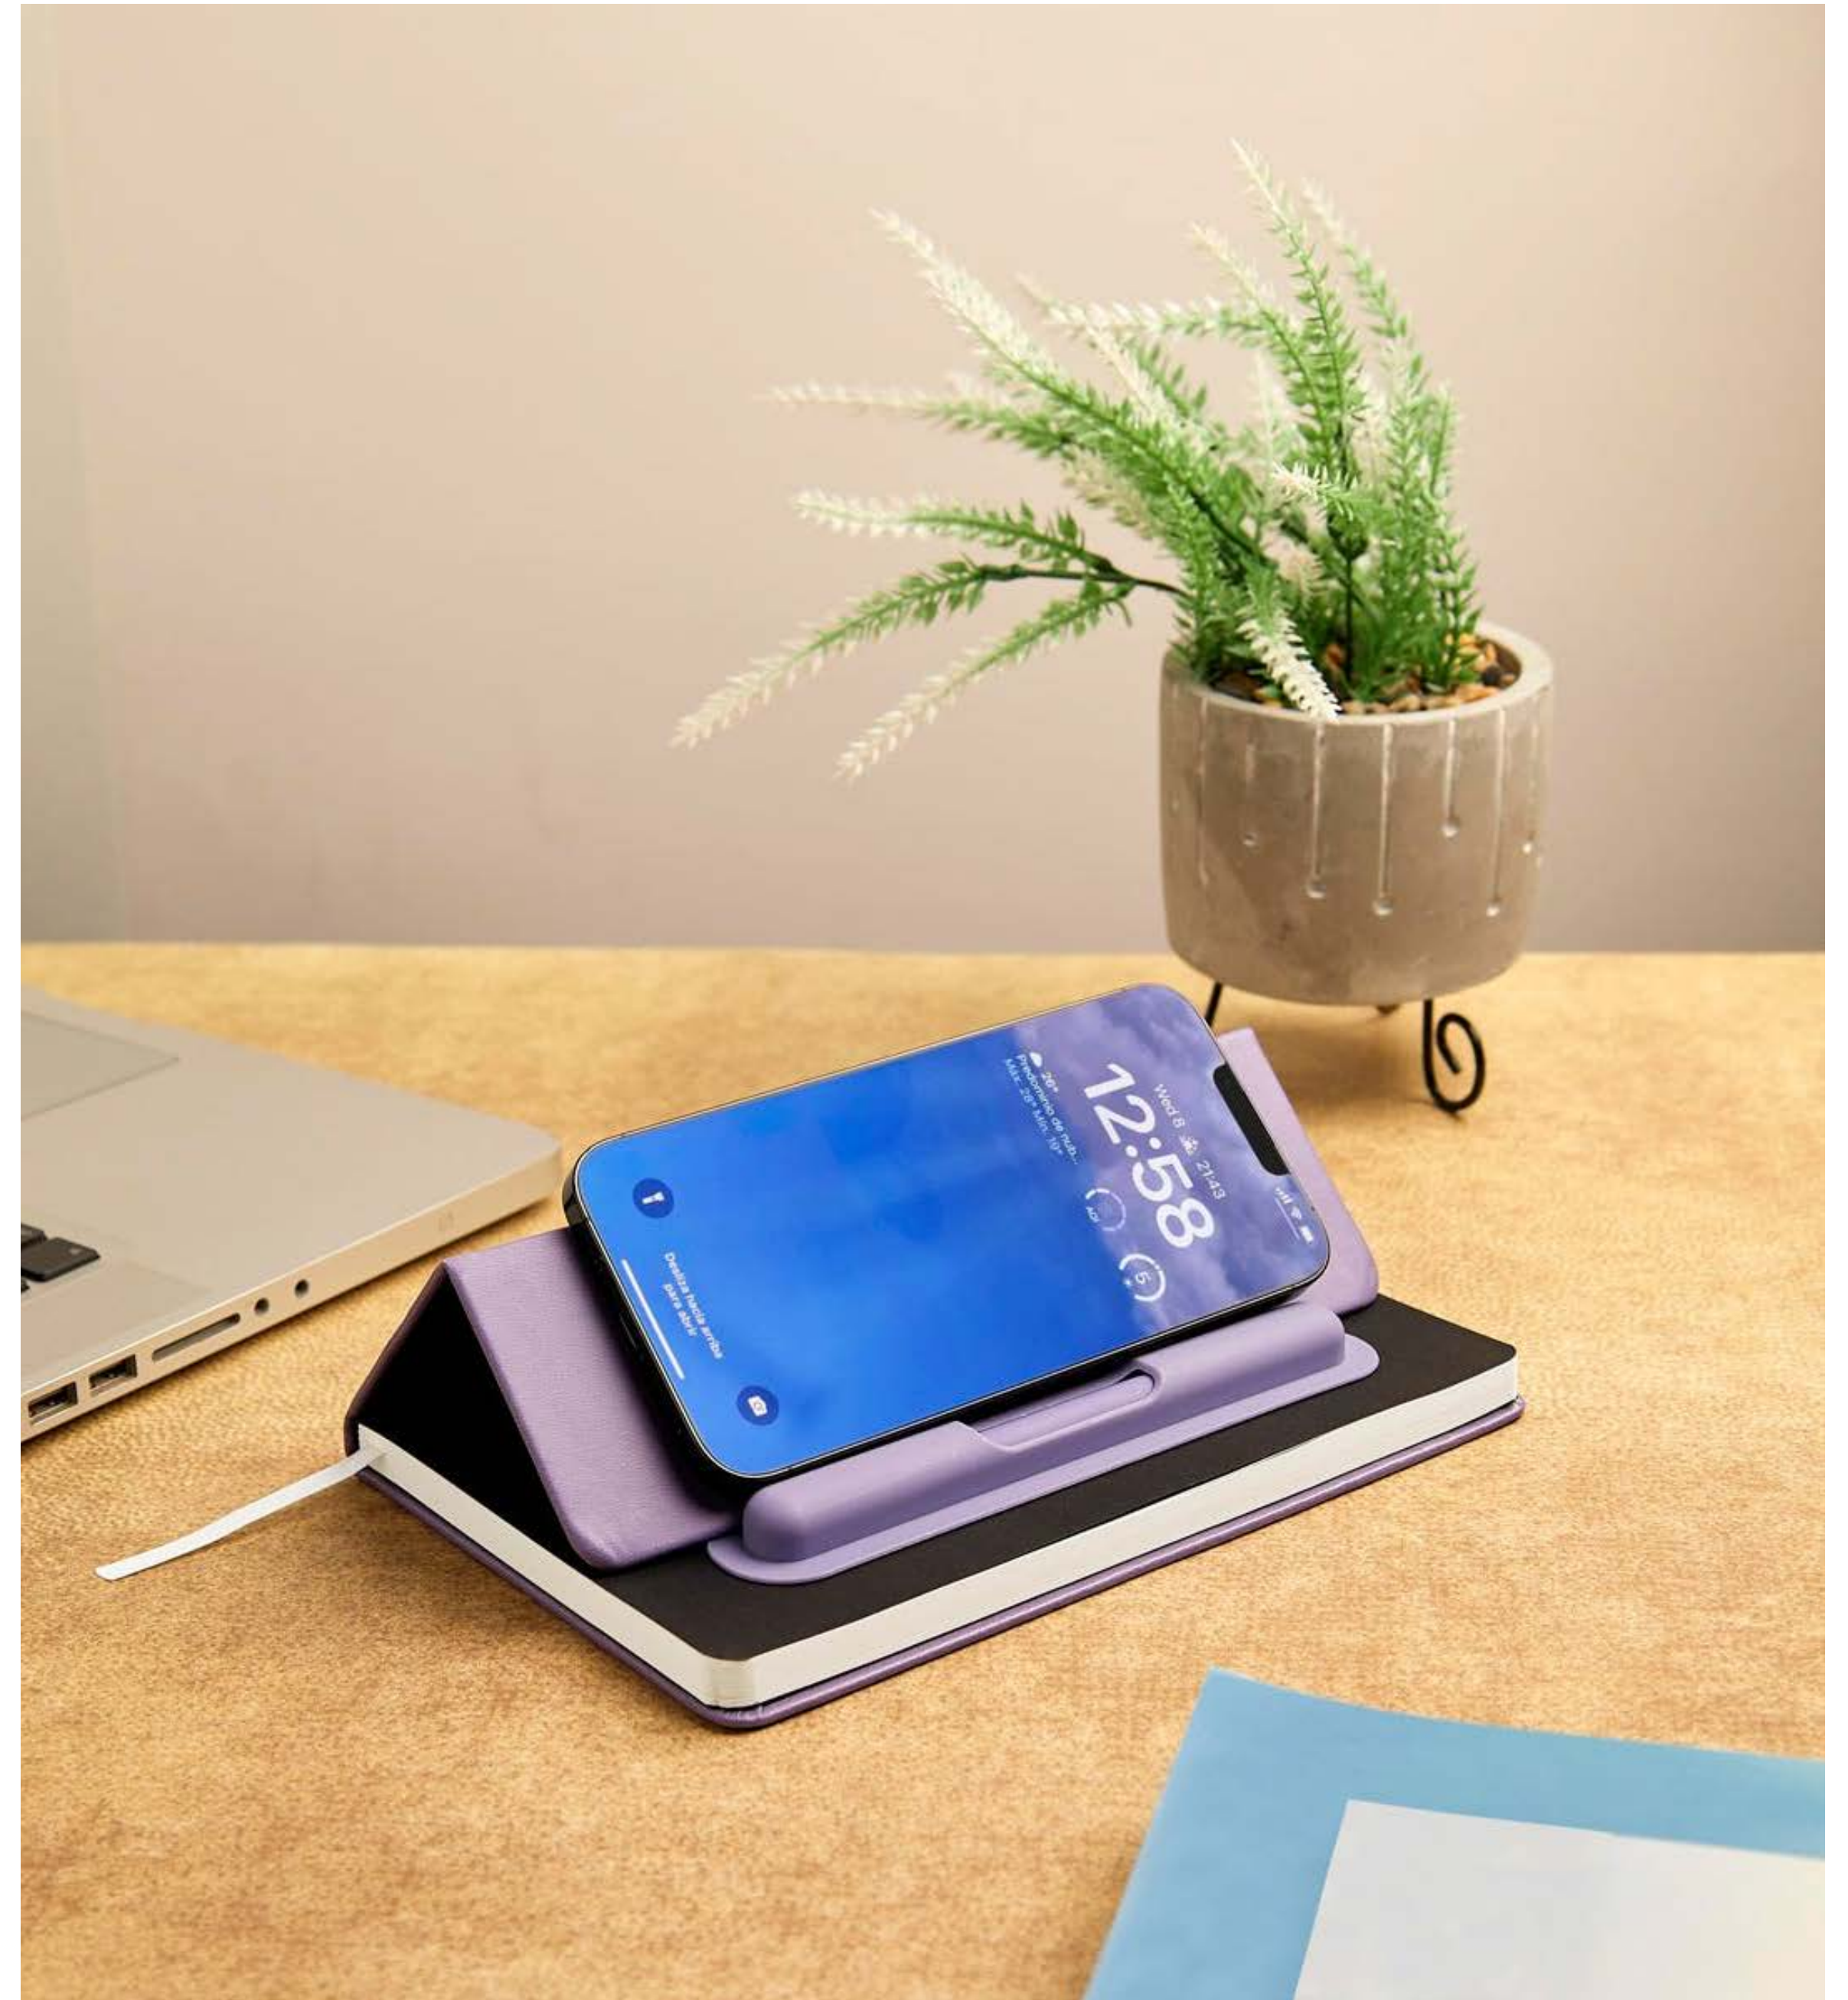

Libreta con 100 hojas a raya, 100 hojas punteadas y 100 hojas en blanco. Con cubierta rígida de cartón y un angosto espiral metálico, esta libreta permite una apertura completa y un manejo cómodo. La versatilidad de sus hojas la hace ideal para notas, esquemas o dibujos.

Colores:

NA24-22

LIBRETA LYRIKA

Libreta con 96 hojas a raya. Pasta plegable que funciona como base para smartphone. Cubierta rígida de curpiel que incluye un bolígrafo desmontable y listón separador de hojas. Con este práctico set, estarás siempre listo para plasmar tus ideas en cualquier momento.

Colores:

NA24-23

LIBRETA ORUKA

Libreta con 20 hojas a raya, 20 hojas a cuadros y 20 hojas punteadas. Cubierta rígida de curpiel. Incluye 12 aros de plástico, que funcionan como espiral y permiten la incorporación de hojas removibles, lo que facilita la organización de tus apuntes, cuantas veces lo desees. Incluye una regla de PVC con notas adhesivas. Su tamaño profesional, la hace ideal para quienes requieren un amplio espacio para escribir, dibujar o planificar.