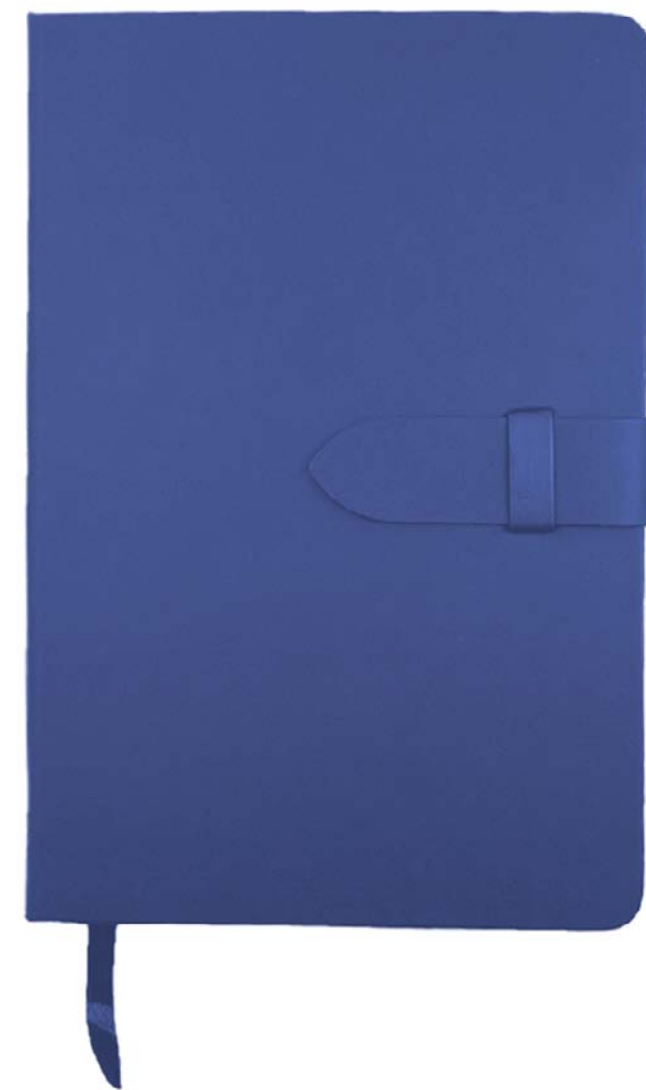

PA24-30

QANA

Carpeta con cubierta exterior de poliéster 300D e interior de PU. Placa metálica para grabado y cierre. Compartimentos para tarjetas, sujetador de bolígrafo, porta celular. Cintas elásticas para sujetar diversos artículos y soporte con velcro para tablet o celular. Bloc A4 con 20 hojas rayadas.

Colores: