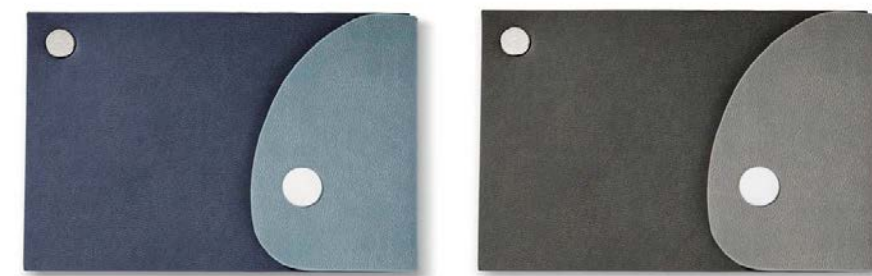

NA24-37

Agenda Box **Diaria**

Agenda Diaria de 19.1 x 2.4 x 26 cm. Destaca por su gran tamaño y elegante caja de regalo. Incluye secciones especiales, como: Días Festivos, Propósitos de Año Nuevo, Planeación de Viajes, Libros por Leer y Cosas que quiero hacer antes de morir. Incluye un bolígrafo modelo Koi. Papel de bosques sustentables (PEFC/FSC).

Colores: