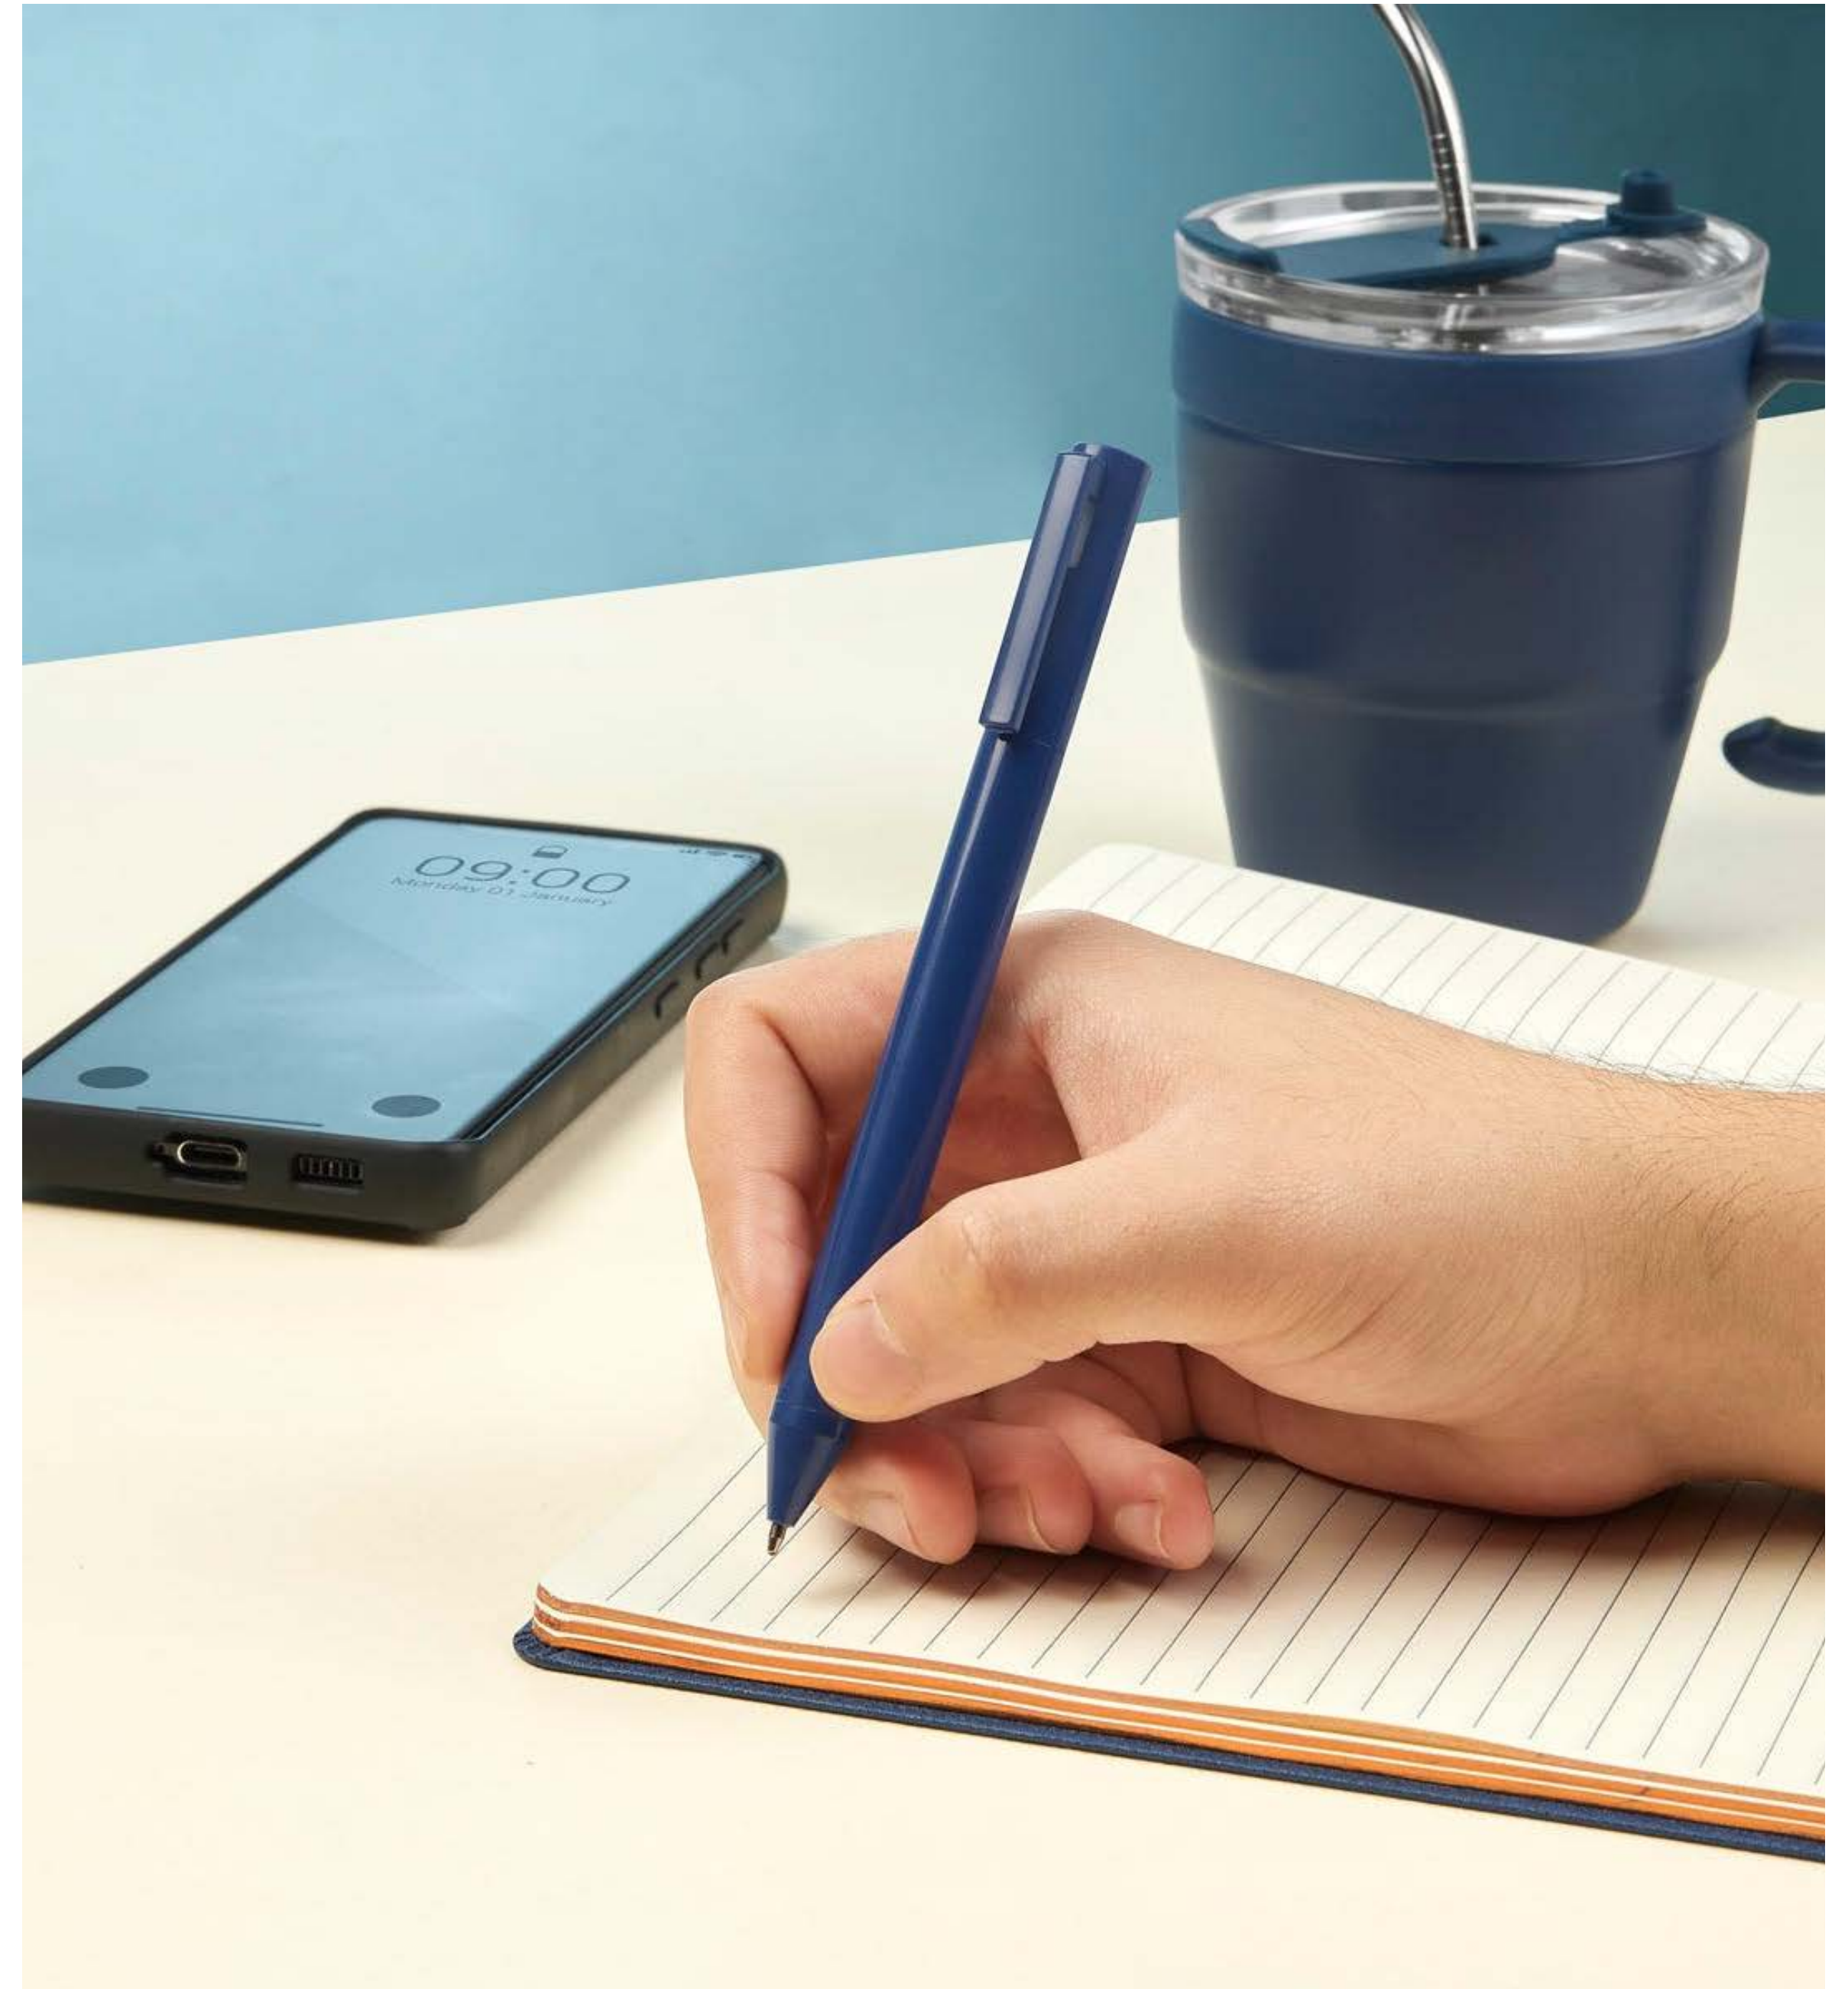

Colores:

NA24-8

BOLÍGRAFO NADIR

Mecanismo pulsador.

Colores:

NA24-9

BOLÍGRAFO ABANICO ZAYN

Bolígrafo con abanico desplegable, adecuado para días calurosos y fácil de usar en aulas u oficinas. Mecanismo twist.

Colores:

NA24-10

BOLÍGRAFO SNYGG

Bolígrafo con terminado tipo rubber y touch screen. Mecanismo pulsador. Clip y punta en color metalizado oscuro.

Colores:

PA24-11

Bolígrafo "HOWARD"

Aluminio, ABS, Acero. Bolígrafo retráctil. Cuerpo revestido en laca de diferentes colores. Acabado mate. Pulsador, clip y puntera de color gris gun metal. Tinta negra. Amplia área de impresión.