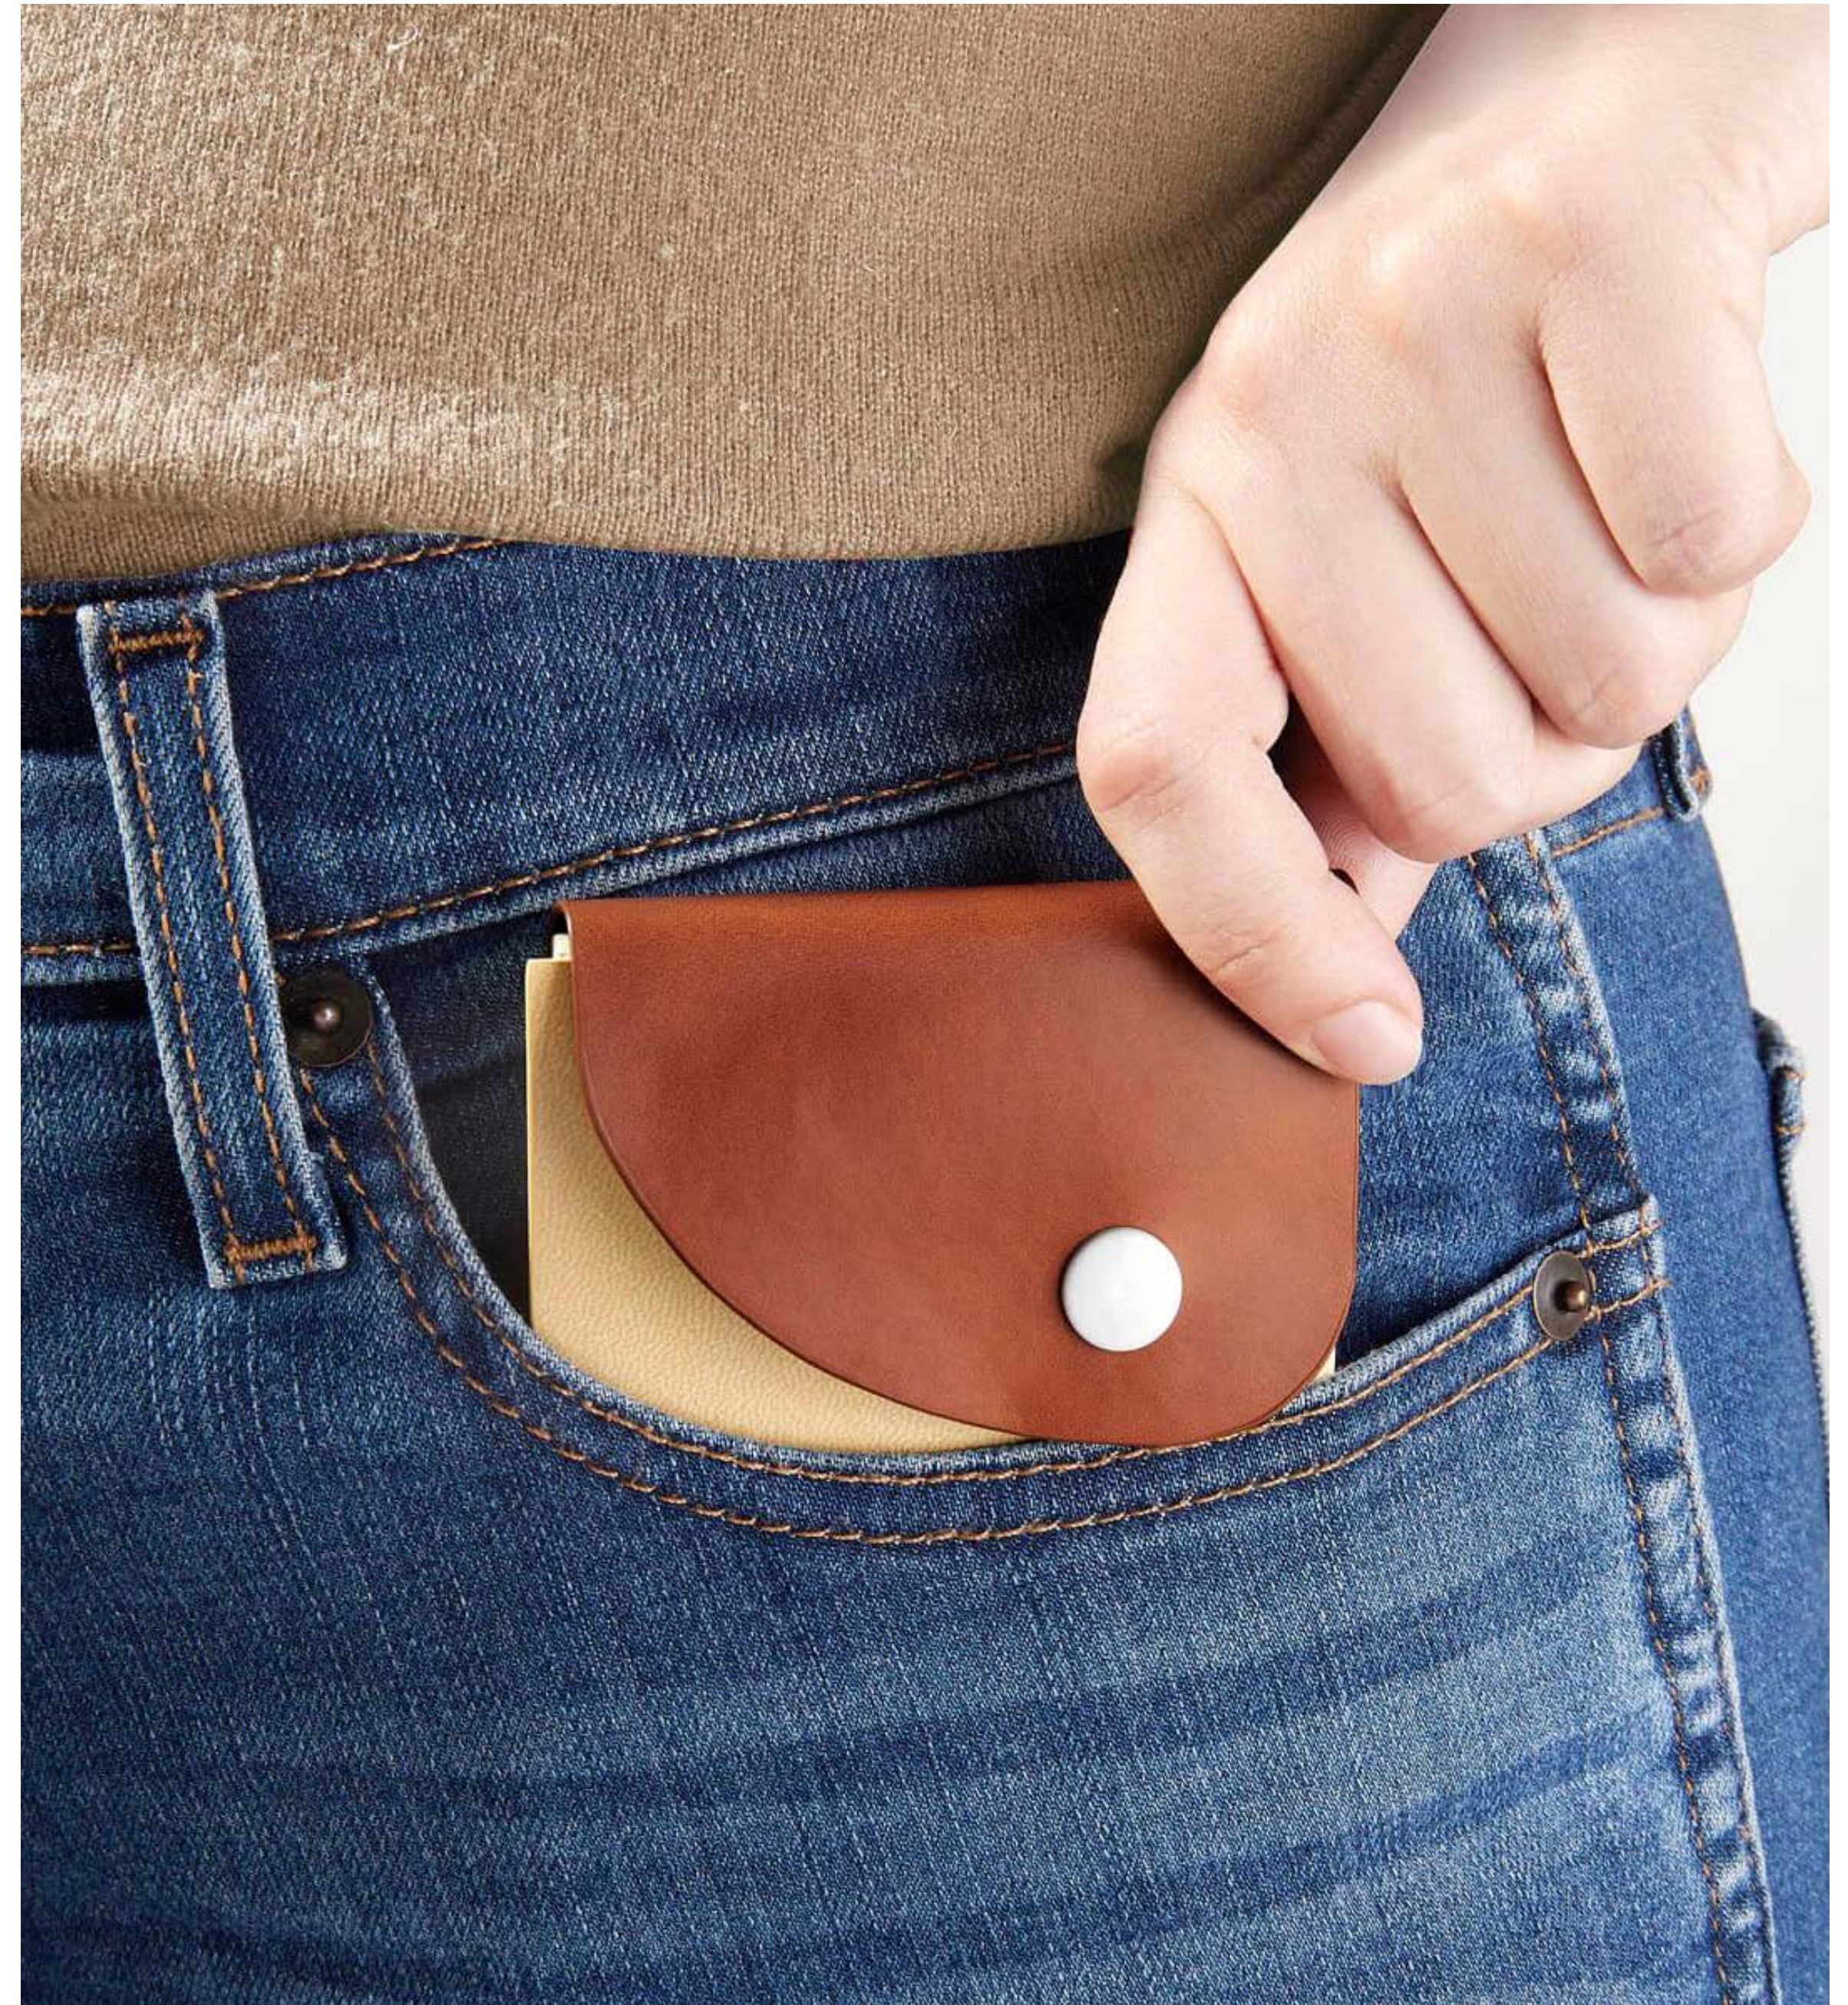

NA24-37

Agenda Box **Diaria**

Agenda Diaria de 19.1 x 2.4 x 26 cm. Destaca por su gran tamaño y elegante caja de regalo. Incluye secciones especiales, como: Días Festivos, Propósitos de Año Nuevo, Planeación de Viajes, Libros por Leer y Cosas que quiero hacer antes de morir. Incluye un bolígrafo modelo Koi. Papel de bosques sustentables (PEFC/FSC).

Colores: