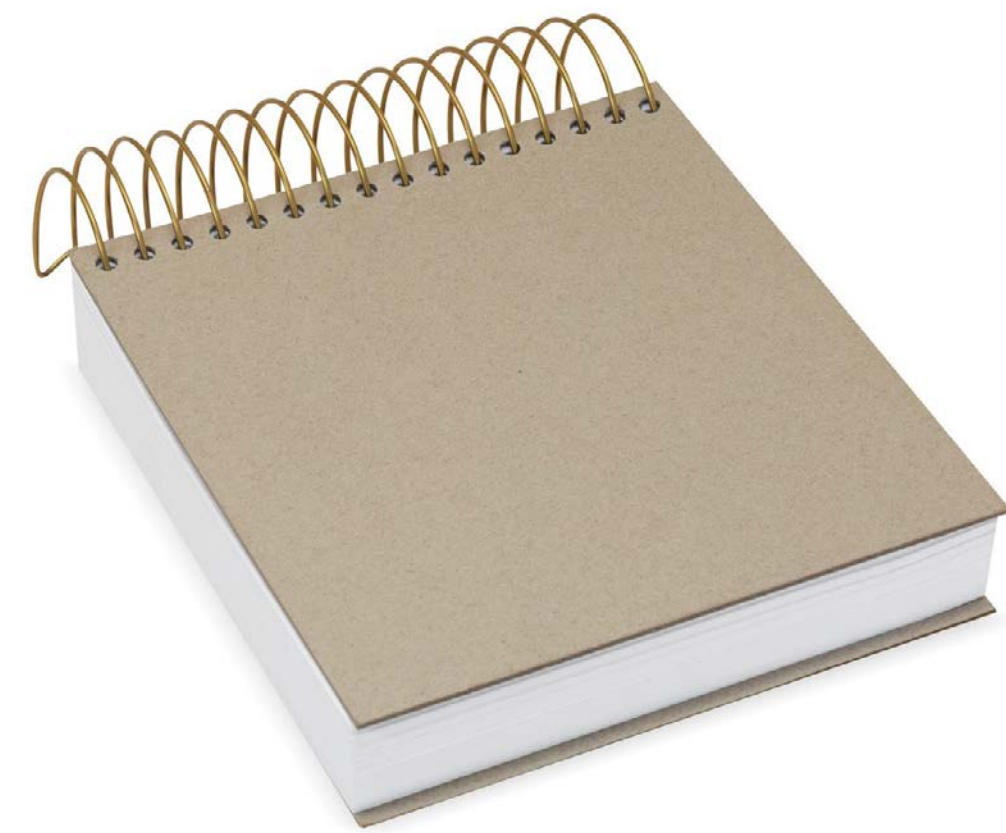

Bolígrafo "ALFA"

Plástico ABS. Bolígrafo retráctil. Cuerpo y clip plásticos del mismo color, cuerpo acabado mate y clip acabado brillante. Tinta negra. Amplia área de impresión

Colores:

LIBRETAS

NA24-21

LIBRETA OMENA

Libreta con 100 hojas a raya, 100 hojas punteadas y 100 hojas en blanco. Con cubierta rígida de cartón y un angosto espiral metálico, esta libreta permite una apertura completa y un manejo cómodo. La versatilidad de sus hojas la hace ideal para notas, esquemas o dibujos.

Colores:

NA24-22

LIBRETA LYRIKA

Libreta con 96 hojas a raya. Pasta plegable que funciona como base para smartphone. Cubierta rígida de curpiel que incluye un bolígrafo desmontable y listón separador de hojas. Con este práctico set, estarás siempre listo para plasmar tus ideas en cualquier momento.

Colores:

NA24-23

LIBRETA ORUKA

Libreta con 20 hojas a raya, 20 hojas a cuadros y 20 hojas punteadas. Cubierta rígida de curpiel. Incluye 12 aros de plástico, que funcionan como espiral y permiten la incorporación de hojas removibles, lo que facilita la organización de tus apuntes, cuantas veces lo desees. Incluye una regla de PVC con notas adhesivas. Su tamaño profesional, la hace ideal para quienes requieren un amplio espacio para escribir, dibujar o planificar.