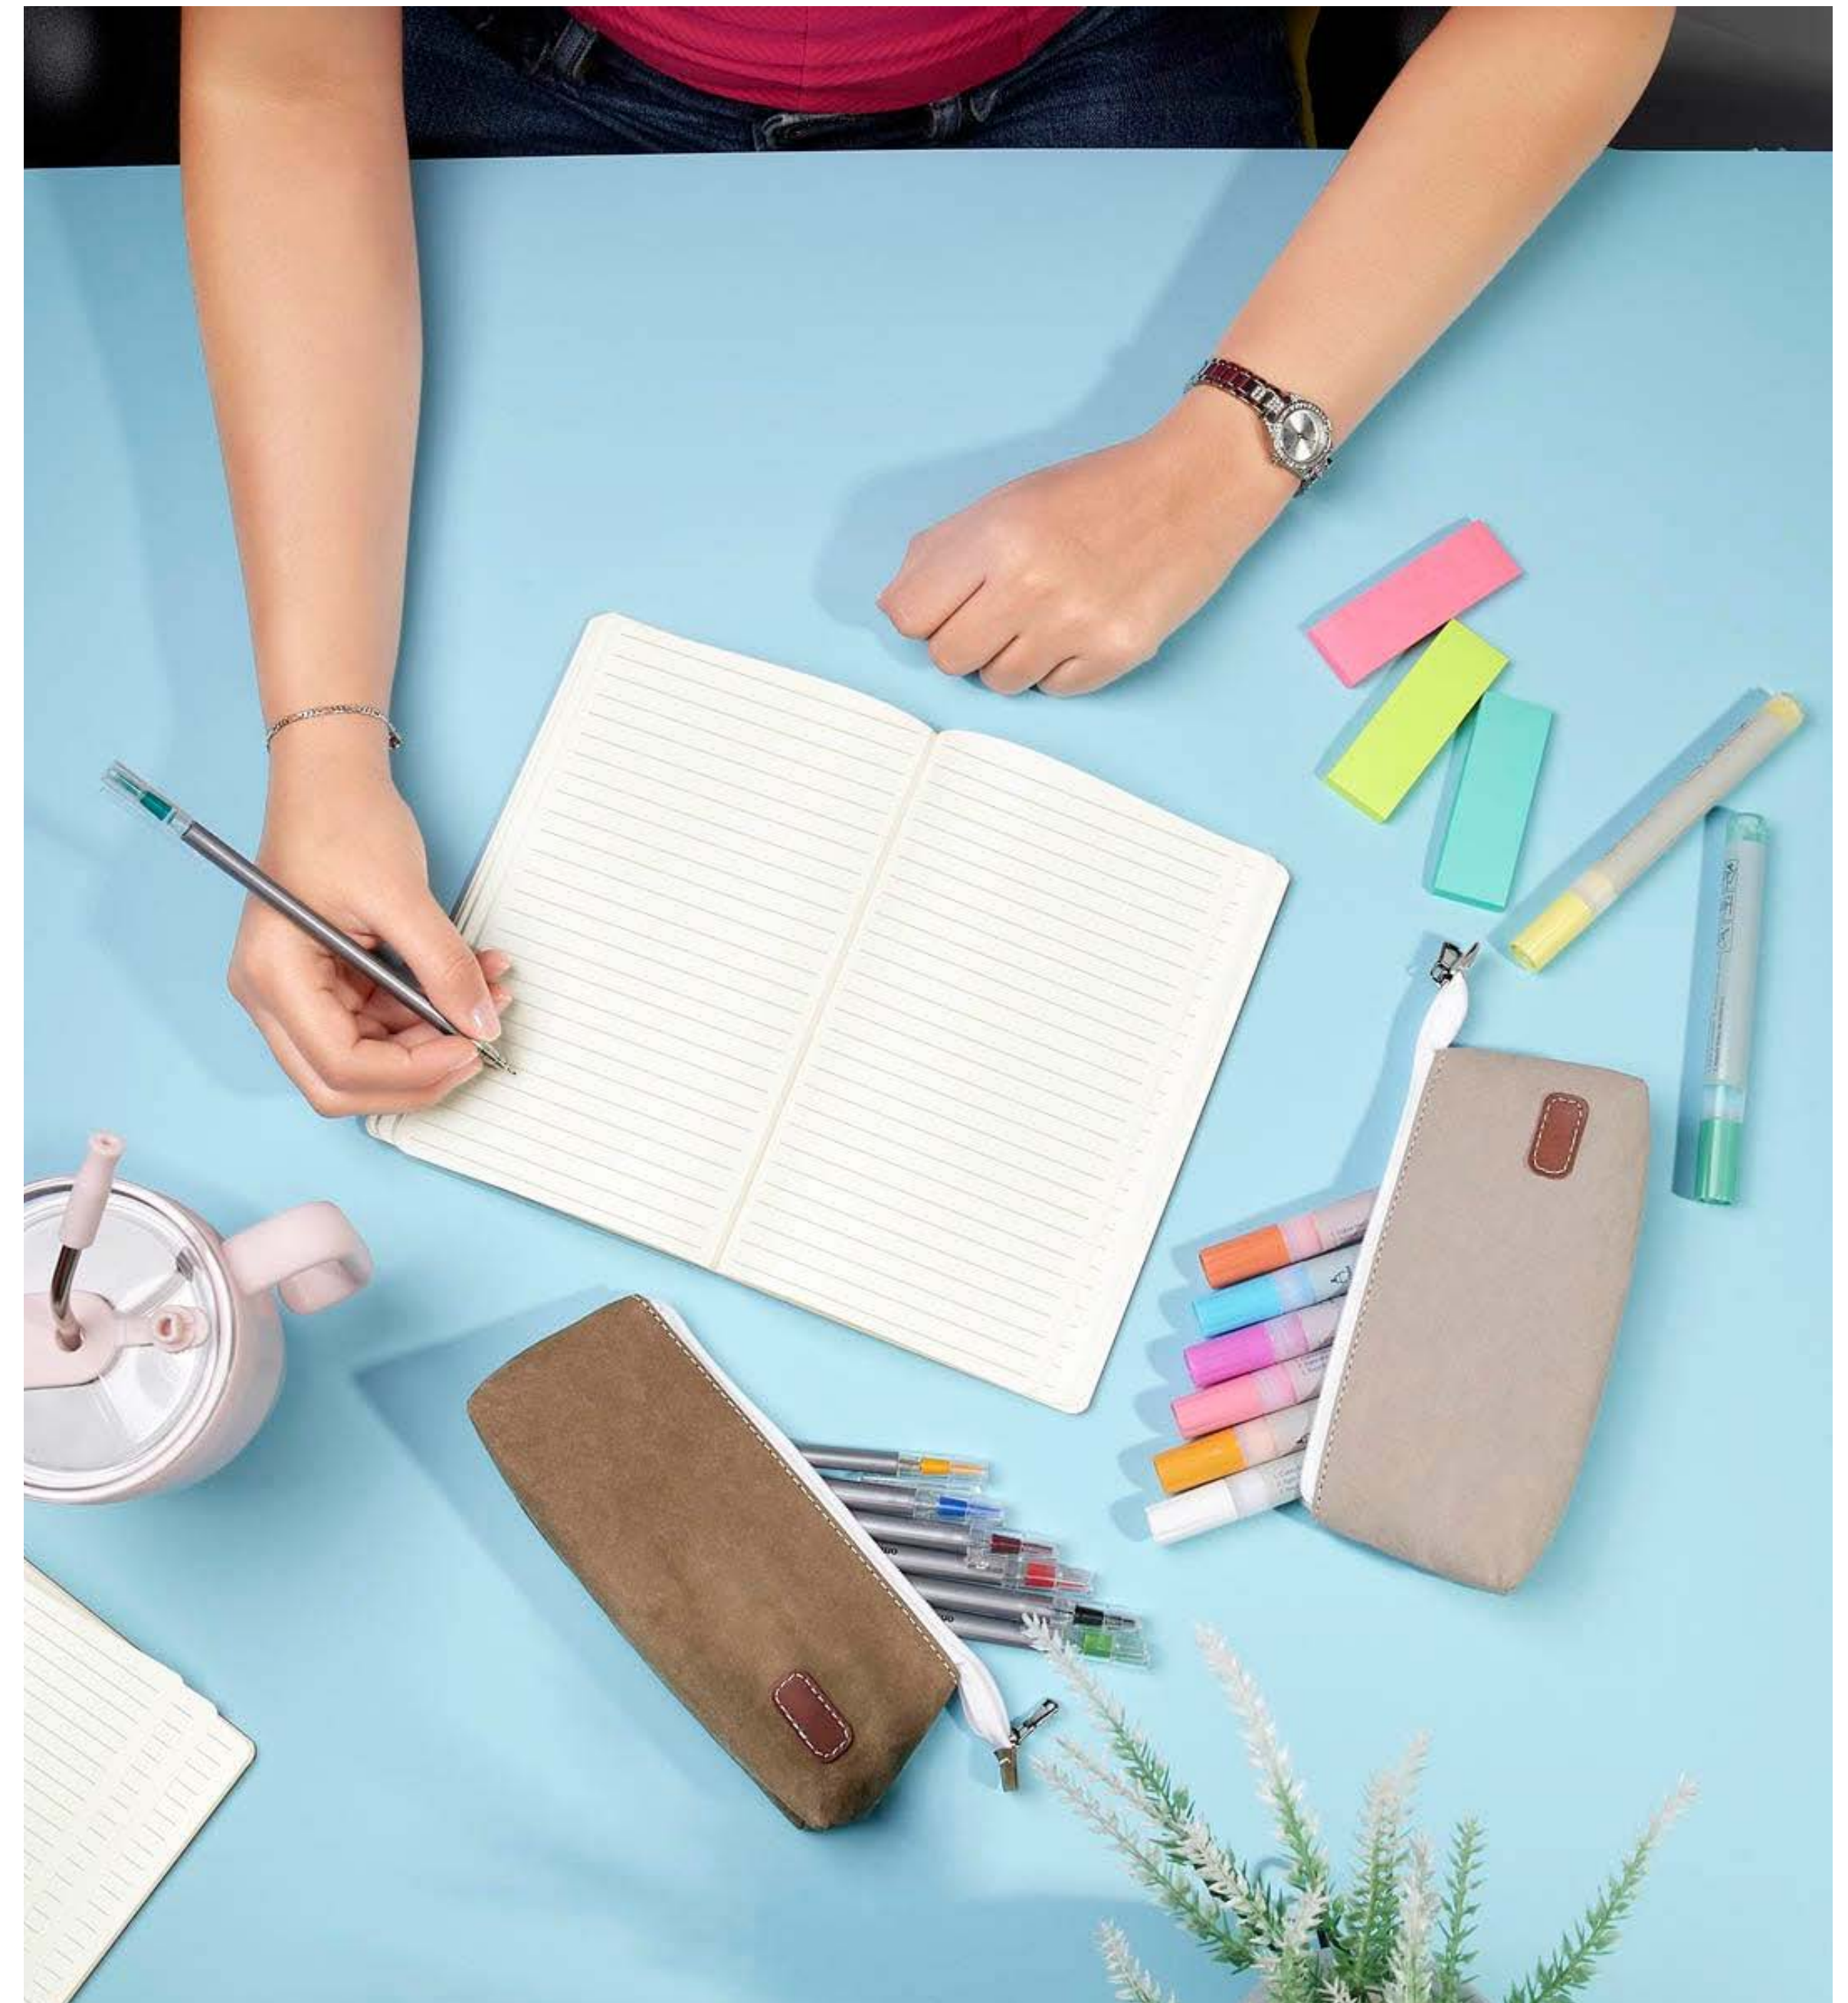

Colores Sólidos:

NA24-42

SET ECO VAVIRI

Set de notas adhesivas con agradables siluetas redondeadas. Encuentra 20 notas de papel entintando en cada uno de los 9 diferentes colores, dispuestas en una cartulina gris oscuro texturizada. Gracias a sus suaves tonalidades, tus anotaciones serán el centro de atención sobre su fondo.