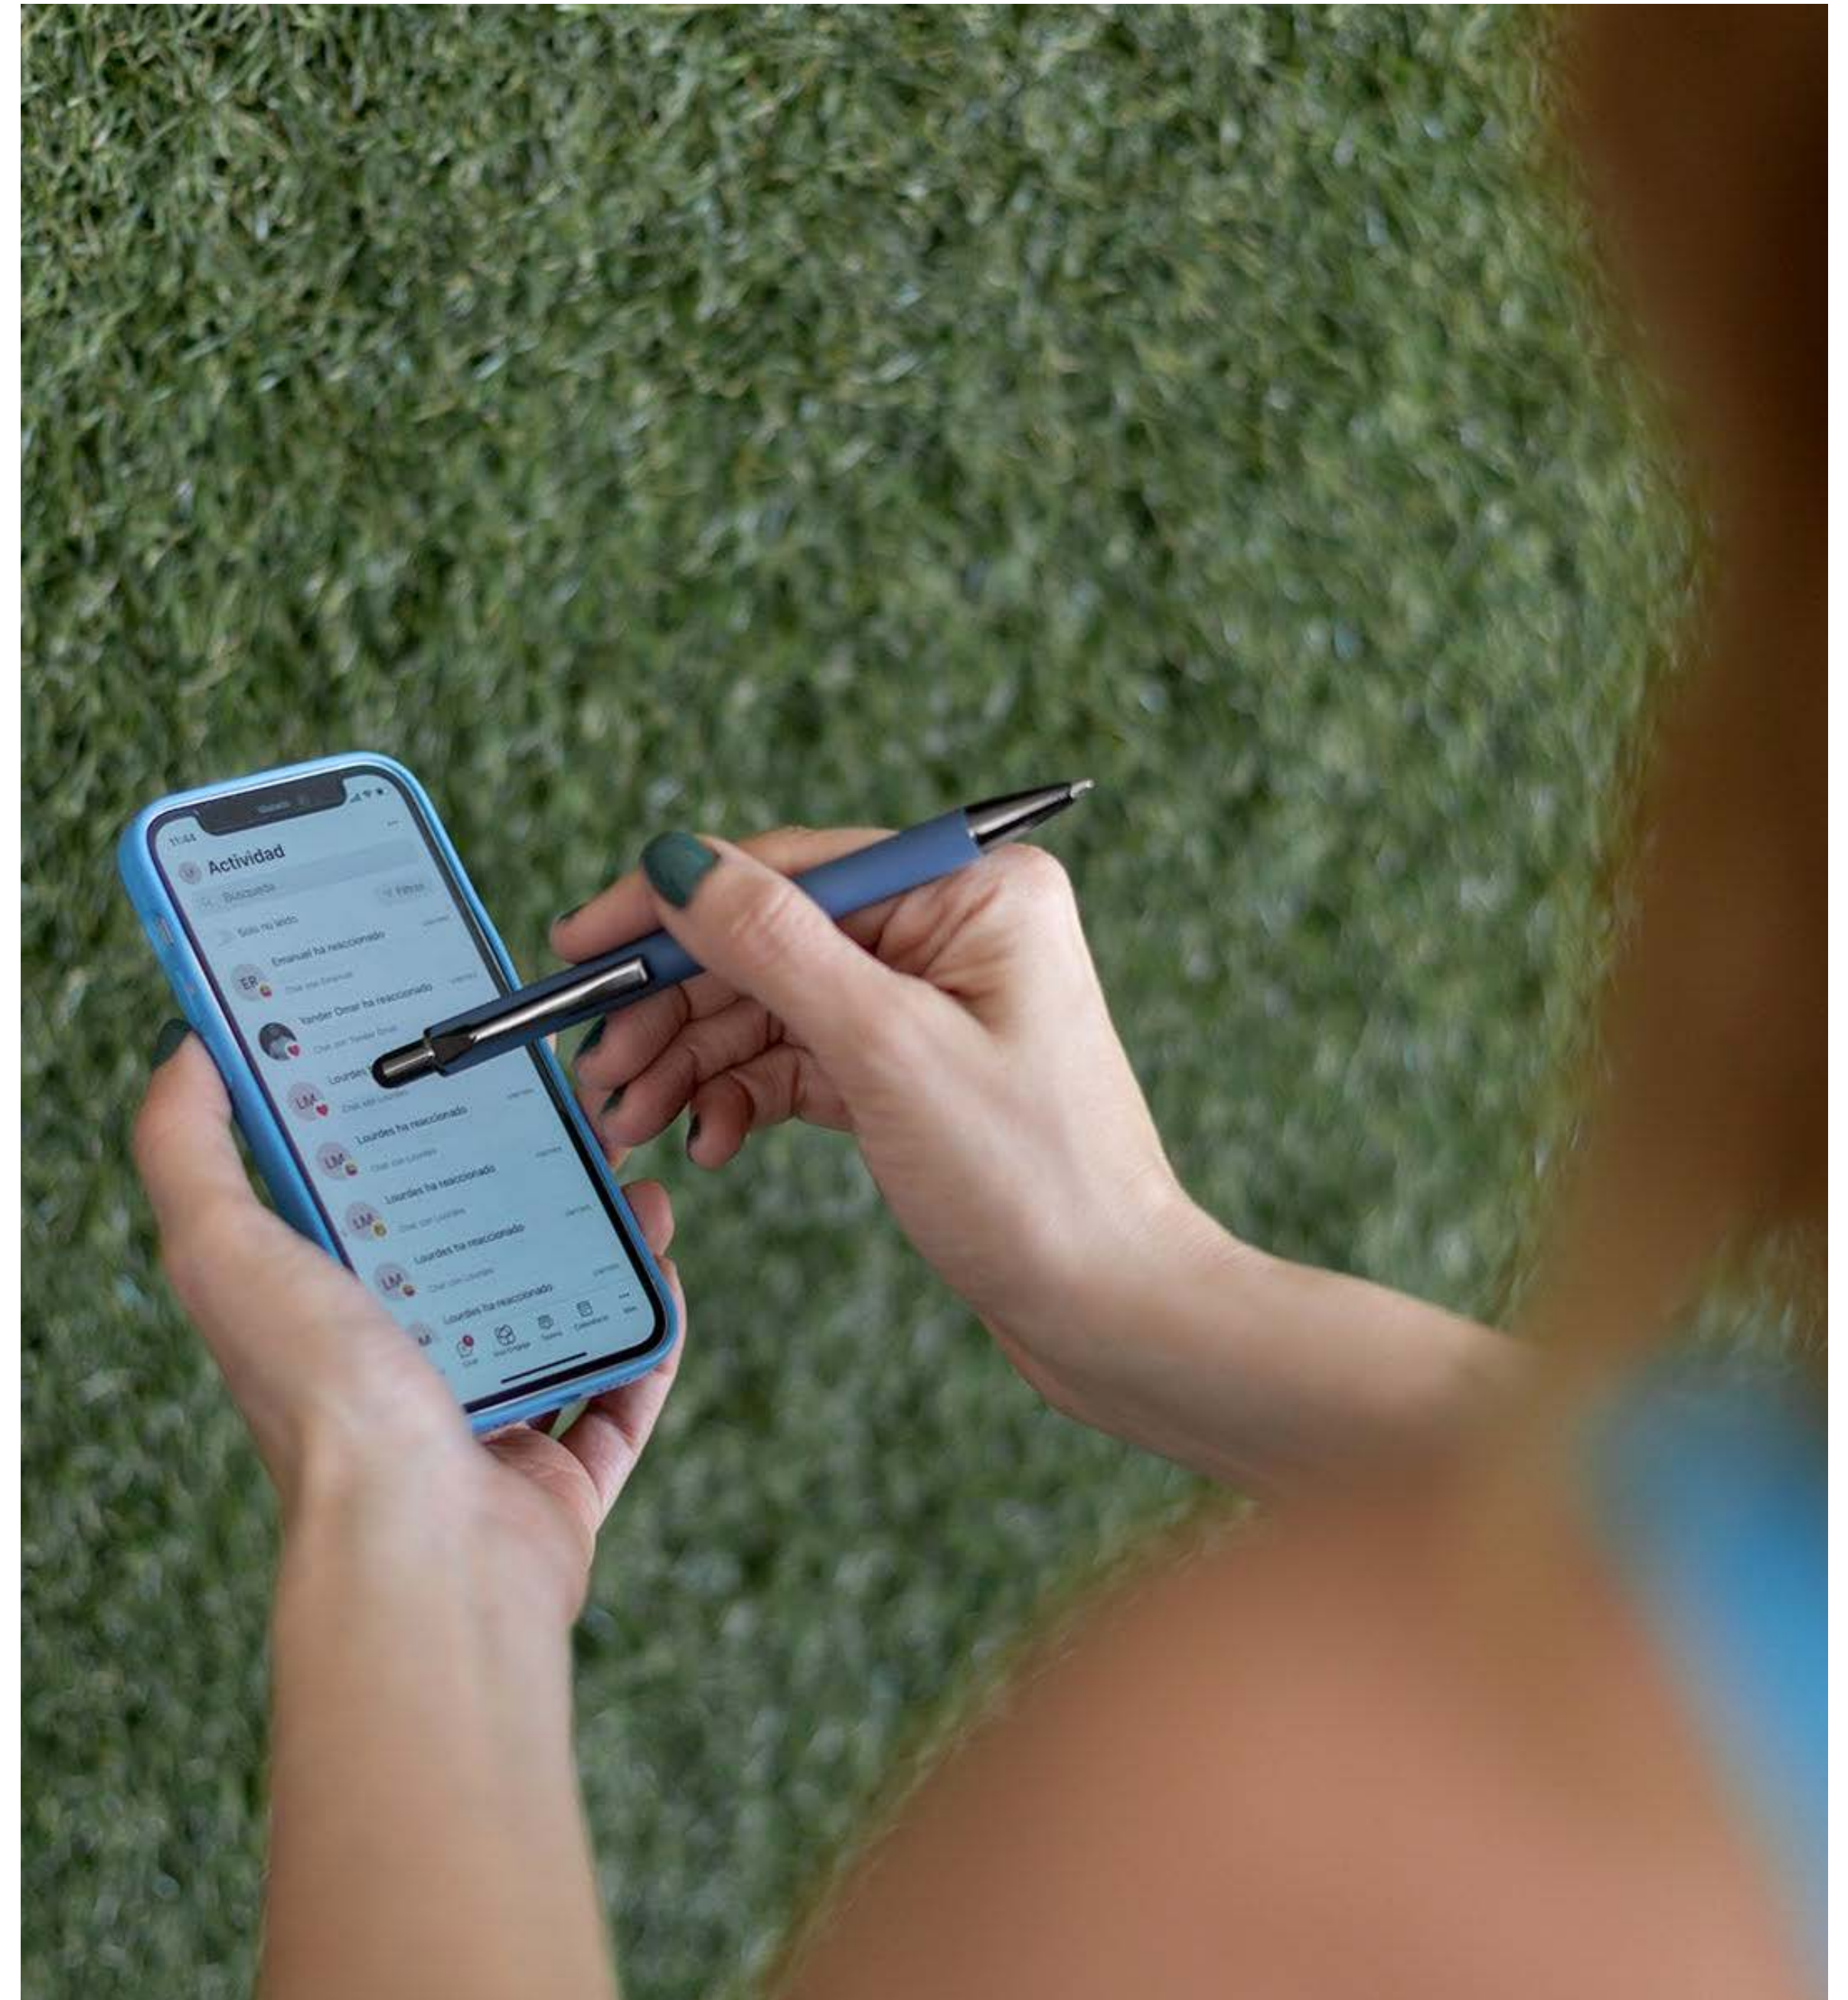

Colores:

NA24-10

BOLÍGRAFO SNYGG

Bolígrafo con terminado tipo rubber y touch screen. Mecanismo pulsador. Clip y punta en color metalizado oscuro.

Colores:

PA24-11

Bolígrafo "HOWARD"

Aluminio, ABS, Acero. Bolígrafo retráctil. Cuerpo revestido en laca de diferentes colores. Acabado mate. Pulsador, clip y puntera de color gris gun metal. Tinta negra. Amplia área de impresión.