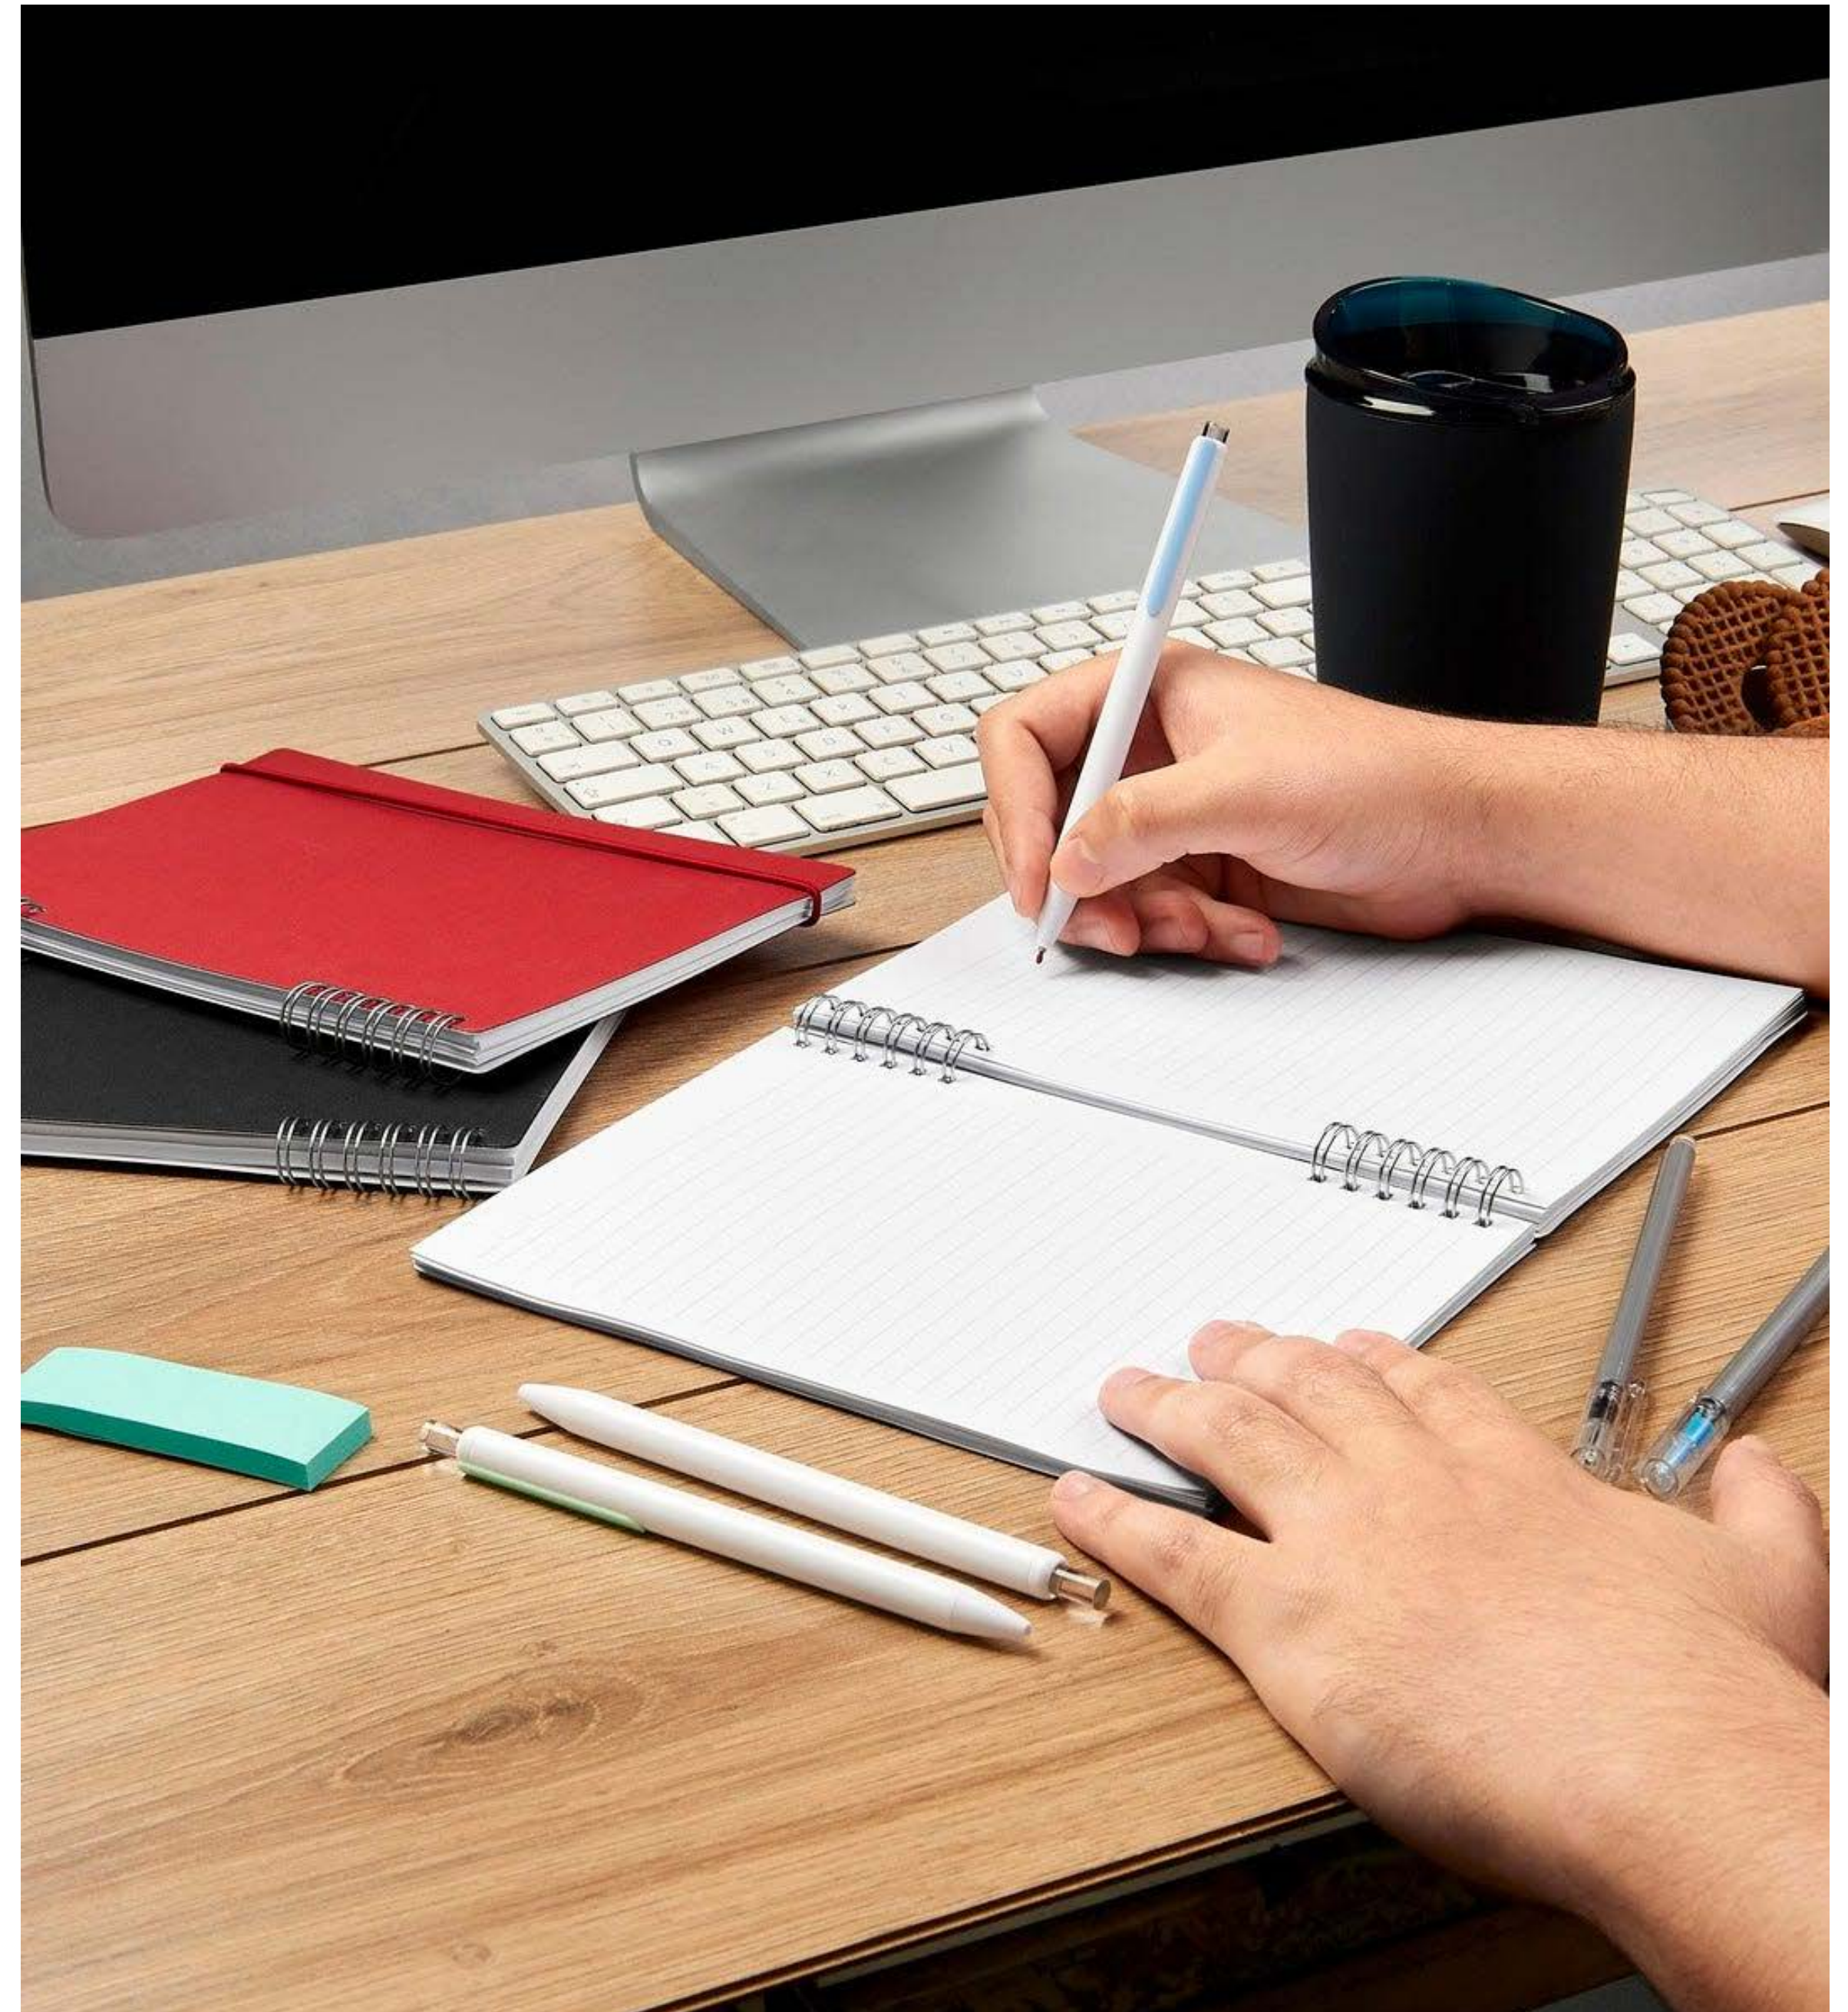

NA24-25

LIBRETA POE

Libreta ecológica con 70 hojas a rayas. Cubierta de cartón. Incluye espiral metálico y elástico para cerrar. Su diseño divide el espiral aportando un toque distintivo de las libretas convencionales. La pasión por el medio ambiente, haz una elección sostenible y creativa al mismo tiempo.

Colores: