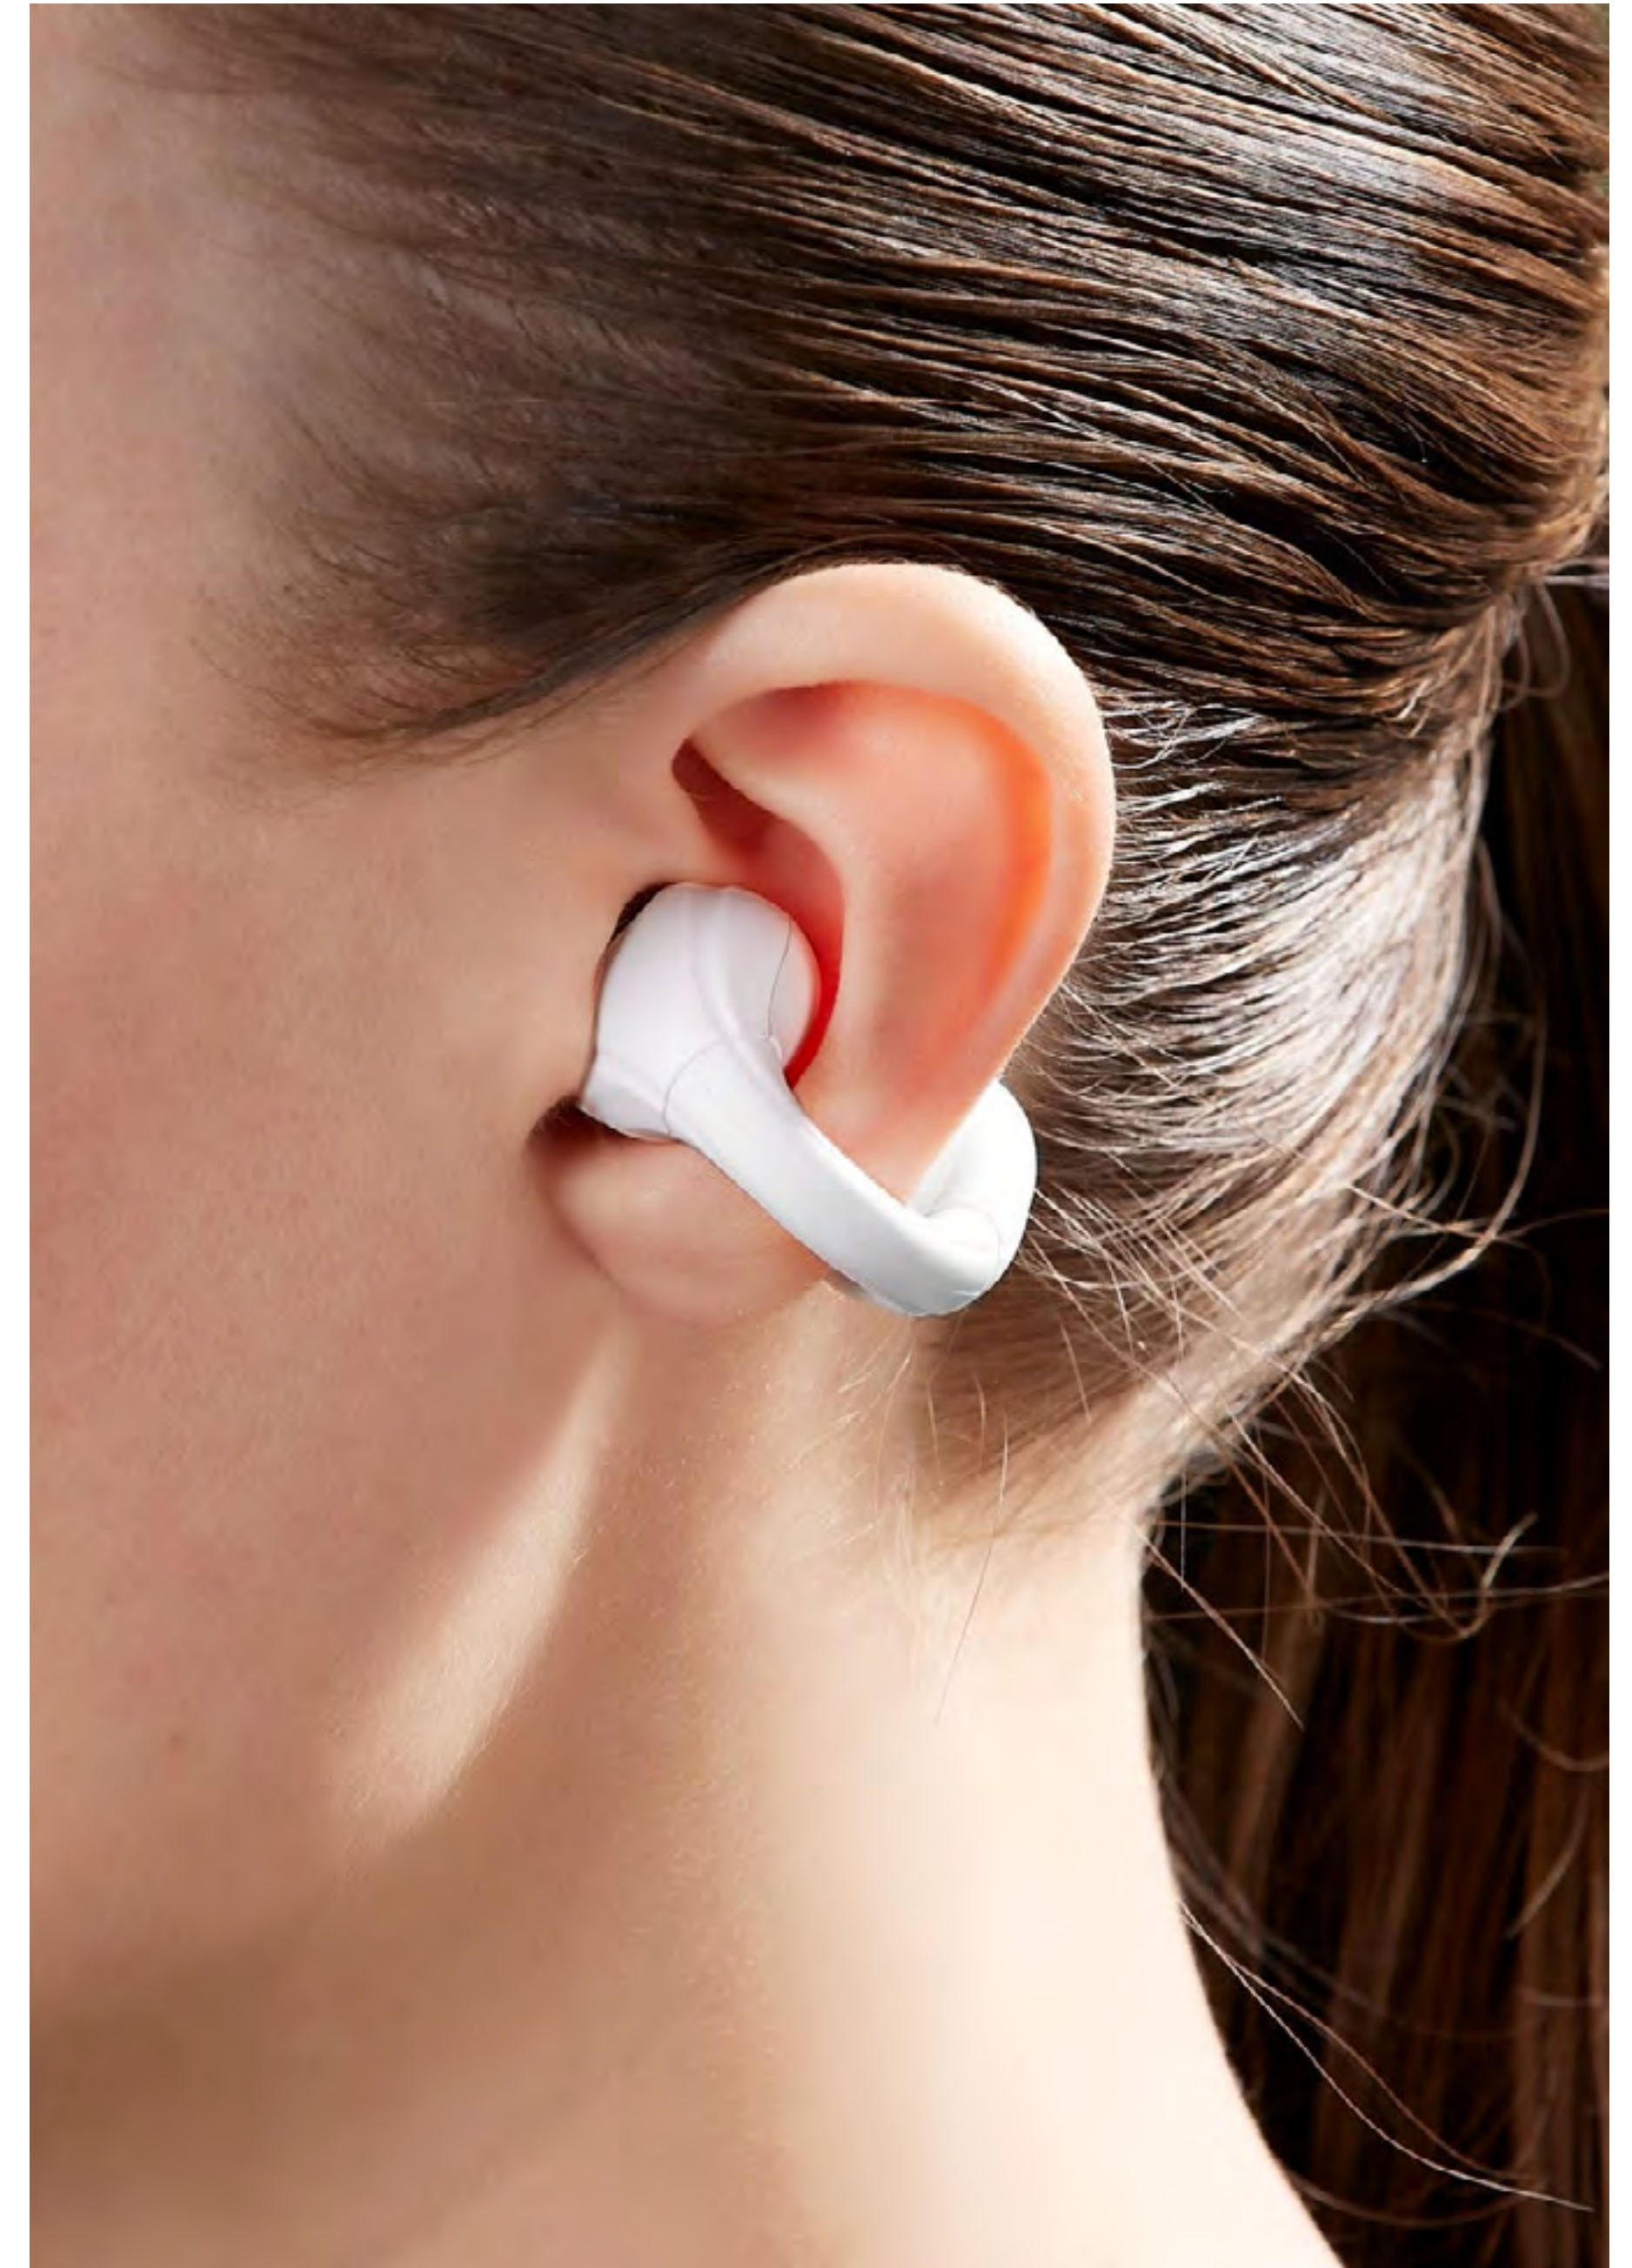

Mes de los Madres

ma-40

**AUDÍFONOS SORI
AUD 045**

Audífonos con tecnología bluetooth 5.3. Incluye estuche con base recargable, controles touch integrados para reproducción de música y función de llamada. Reproducción de música 3 a 4 horas, rango de conexión de 10 metros. Tiempo de carga 1 hora aproximadamente. Batería de 30mAh (audífonos) y 250mAh (estuche). Cable de carga tipo C y caja individual.

Colores: