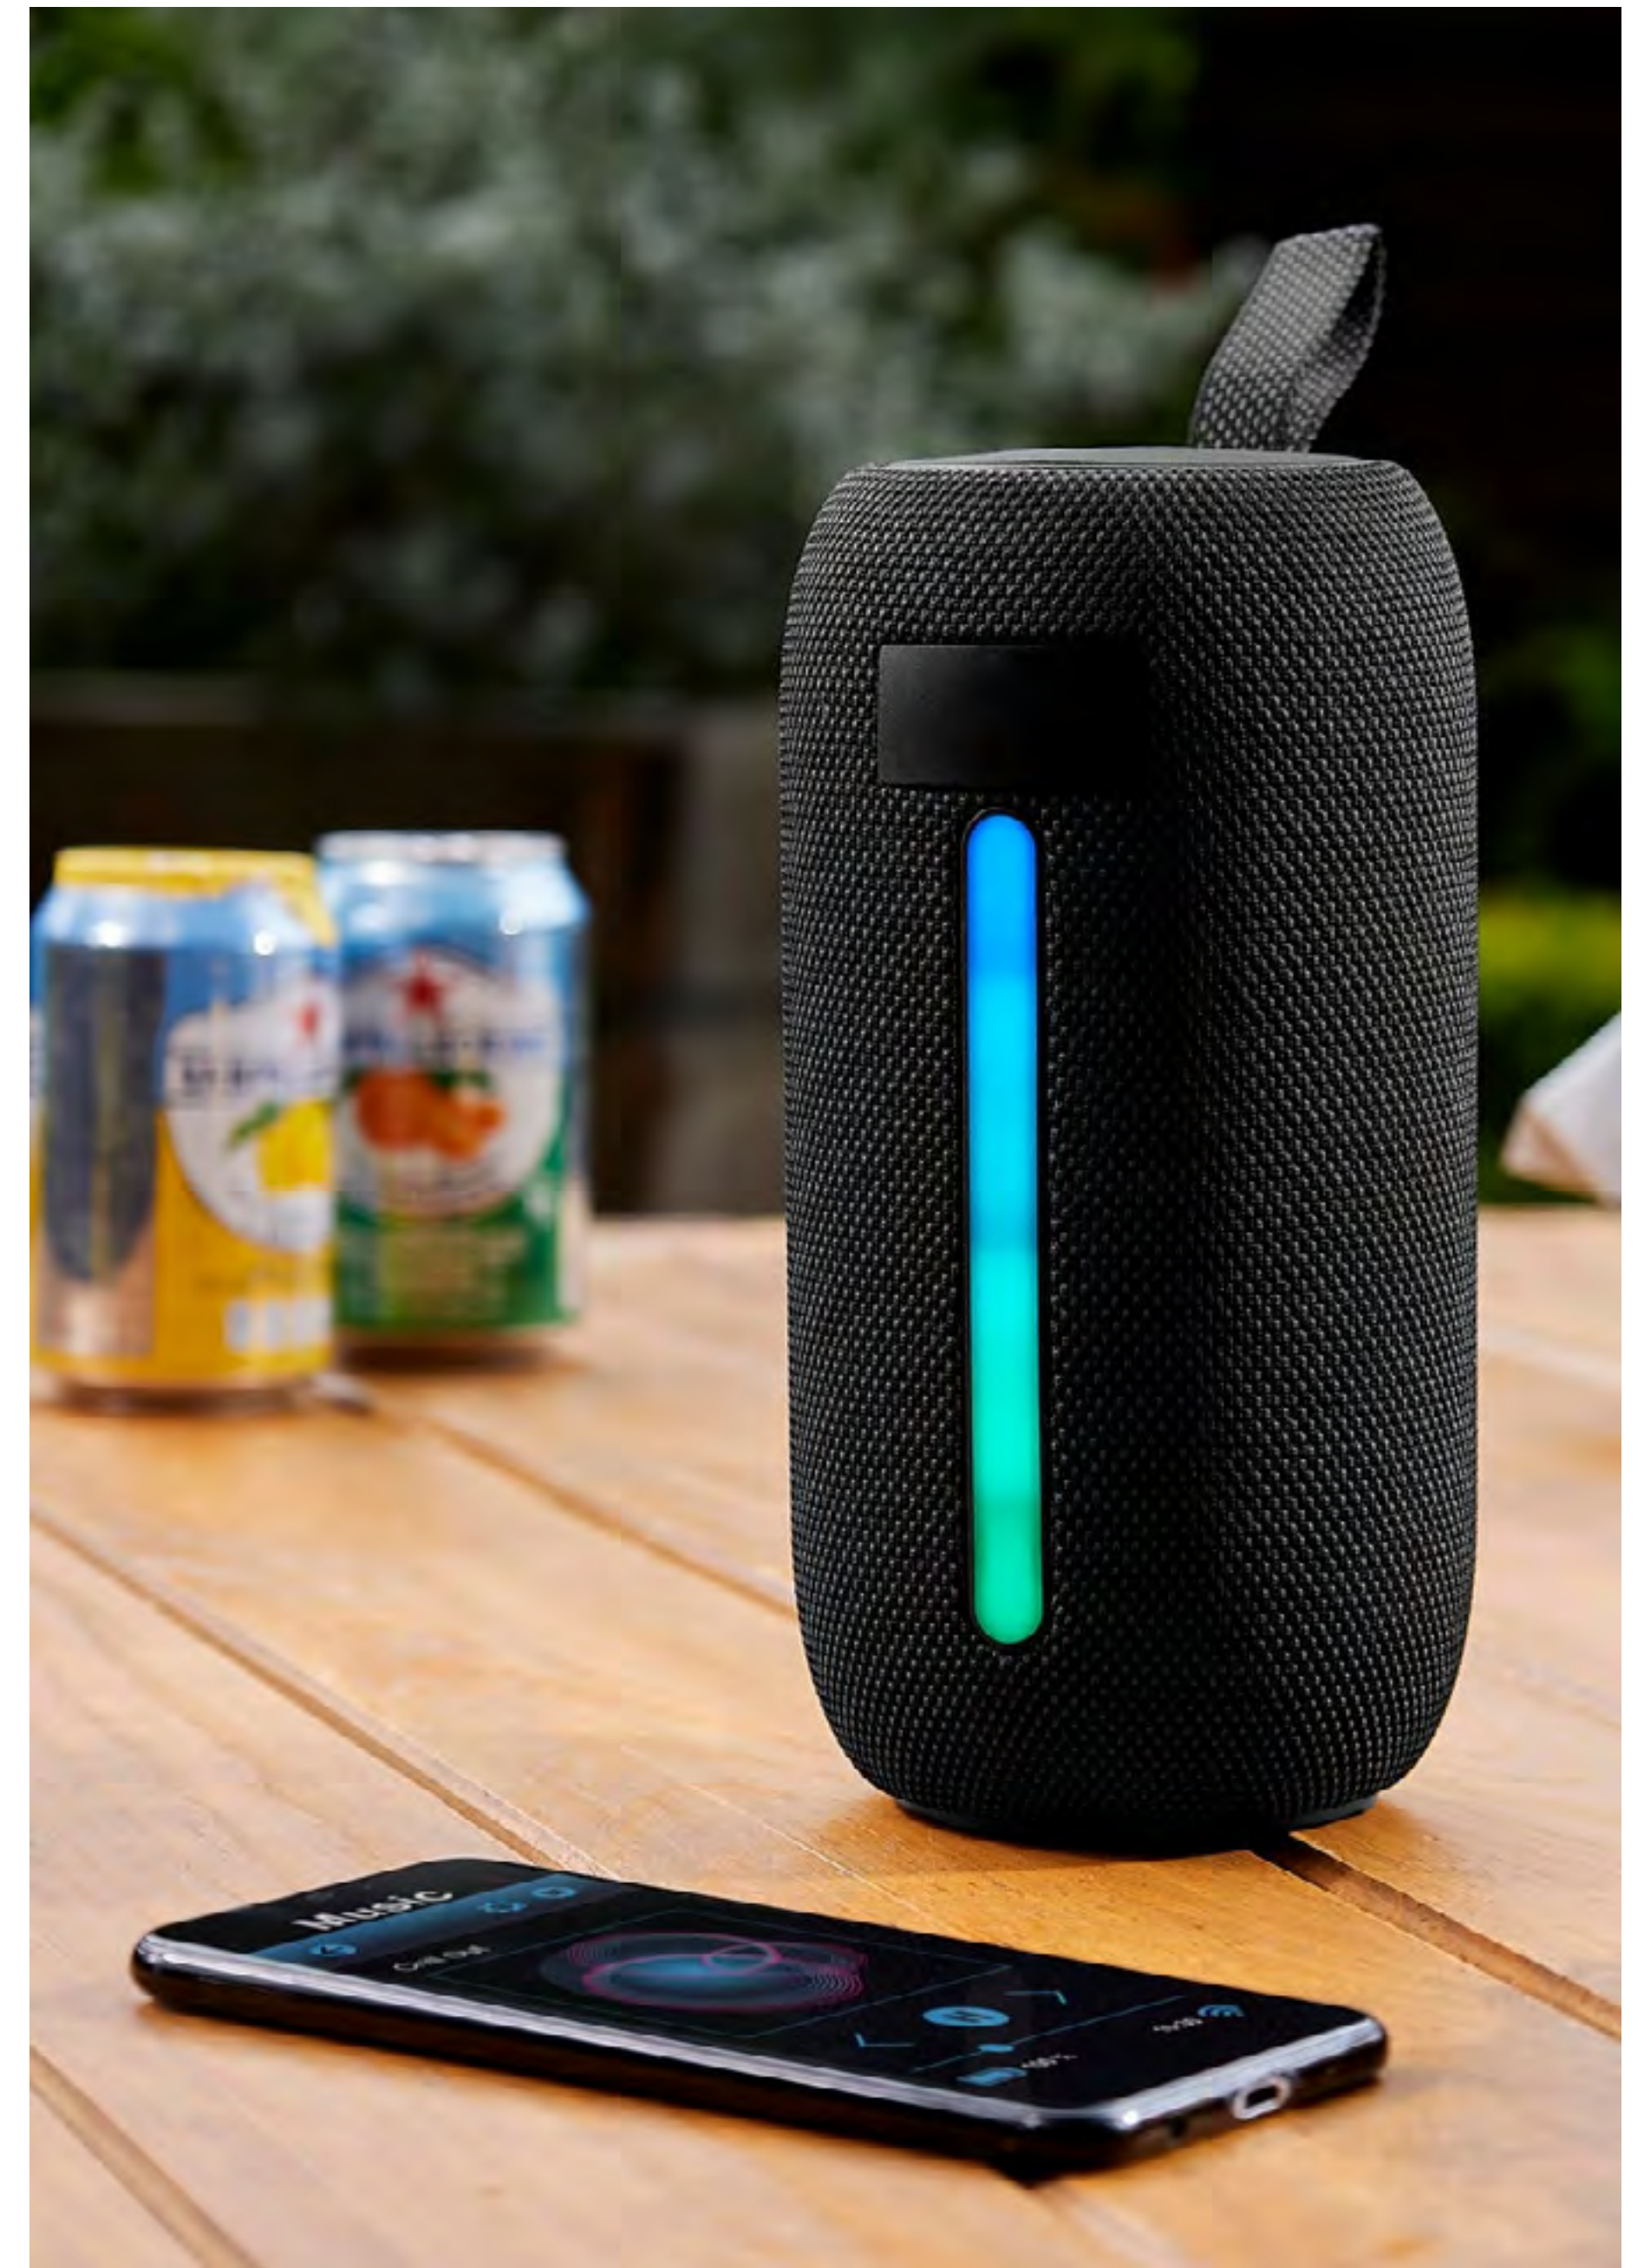

Mes de los Madres

ma-46

**BOCINA MILLET
Z 019**

Bocina con tecnología bluetooth 5.1. Potencia 3 W. Batería recargable con capacidad de 300 mAh que otorga un tiempo de reproducción de 3 a 4 horas. Alcance de conexión de 10 metros. Su base magnética permite adherirla al smartphone y utilizarla como soporte al mismo tiempo para reproducir tu música favorita. Incluye aro metálico para smartphones que no cuentan con tecnología imantada, cable cargador con conector tipo C y caja individual.

Colores: