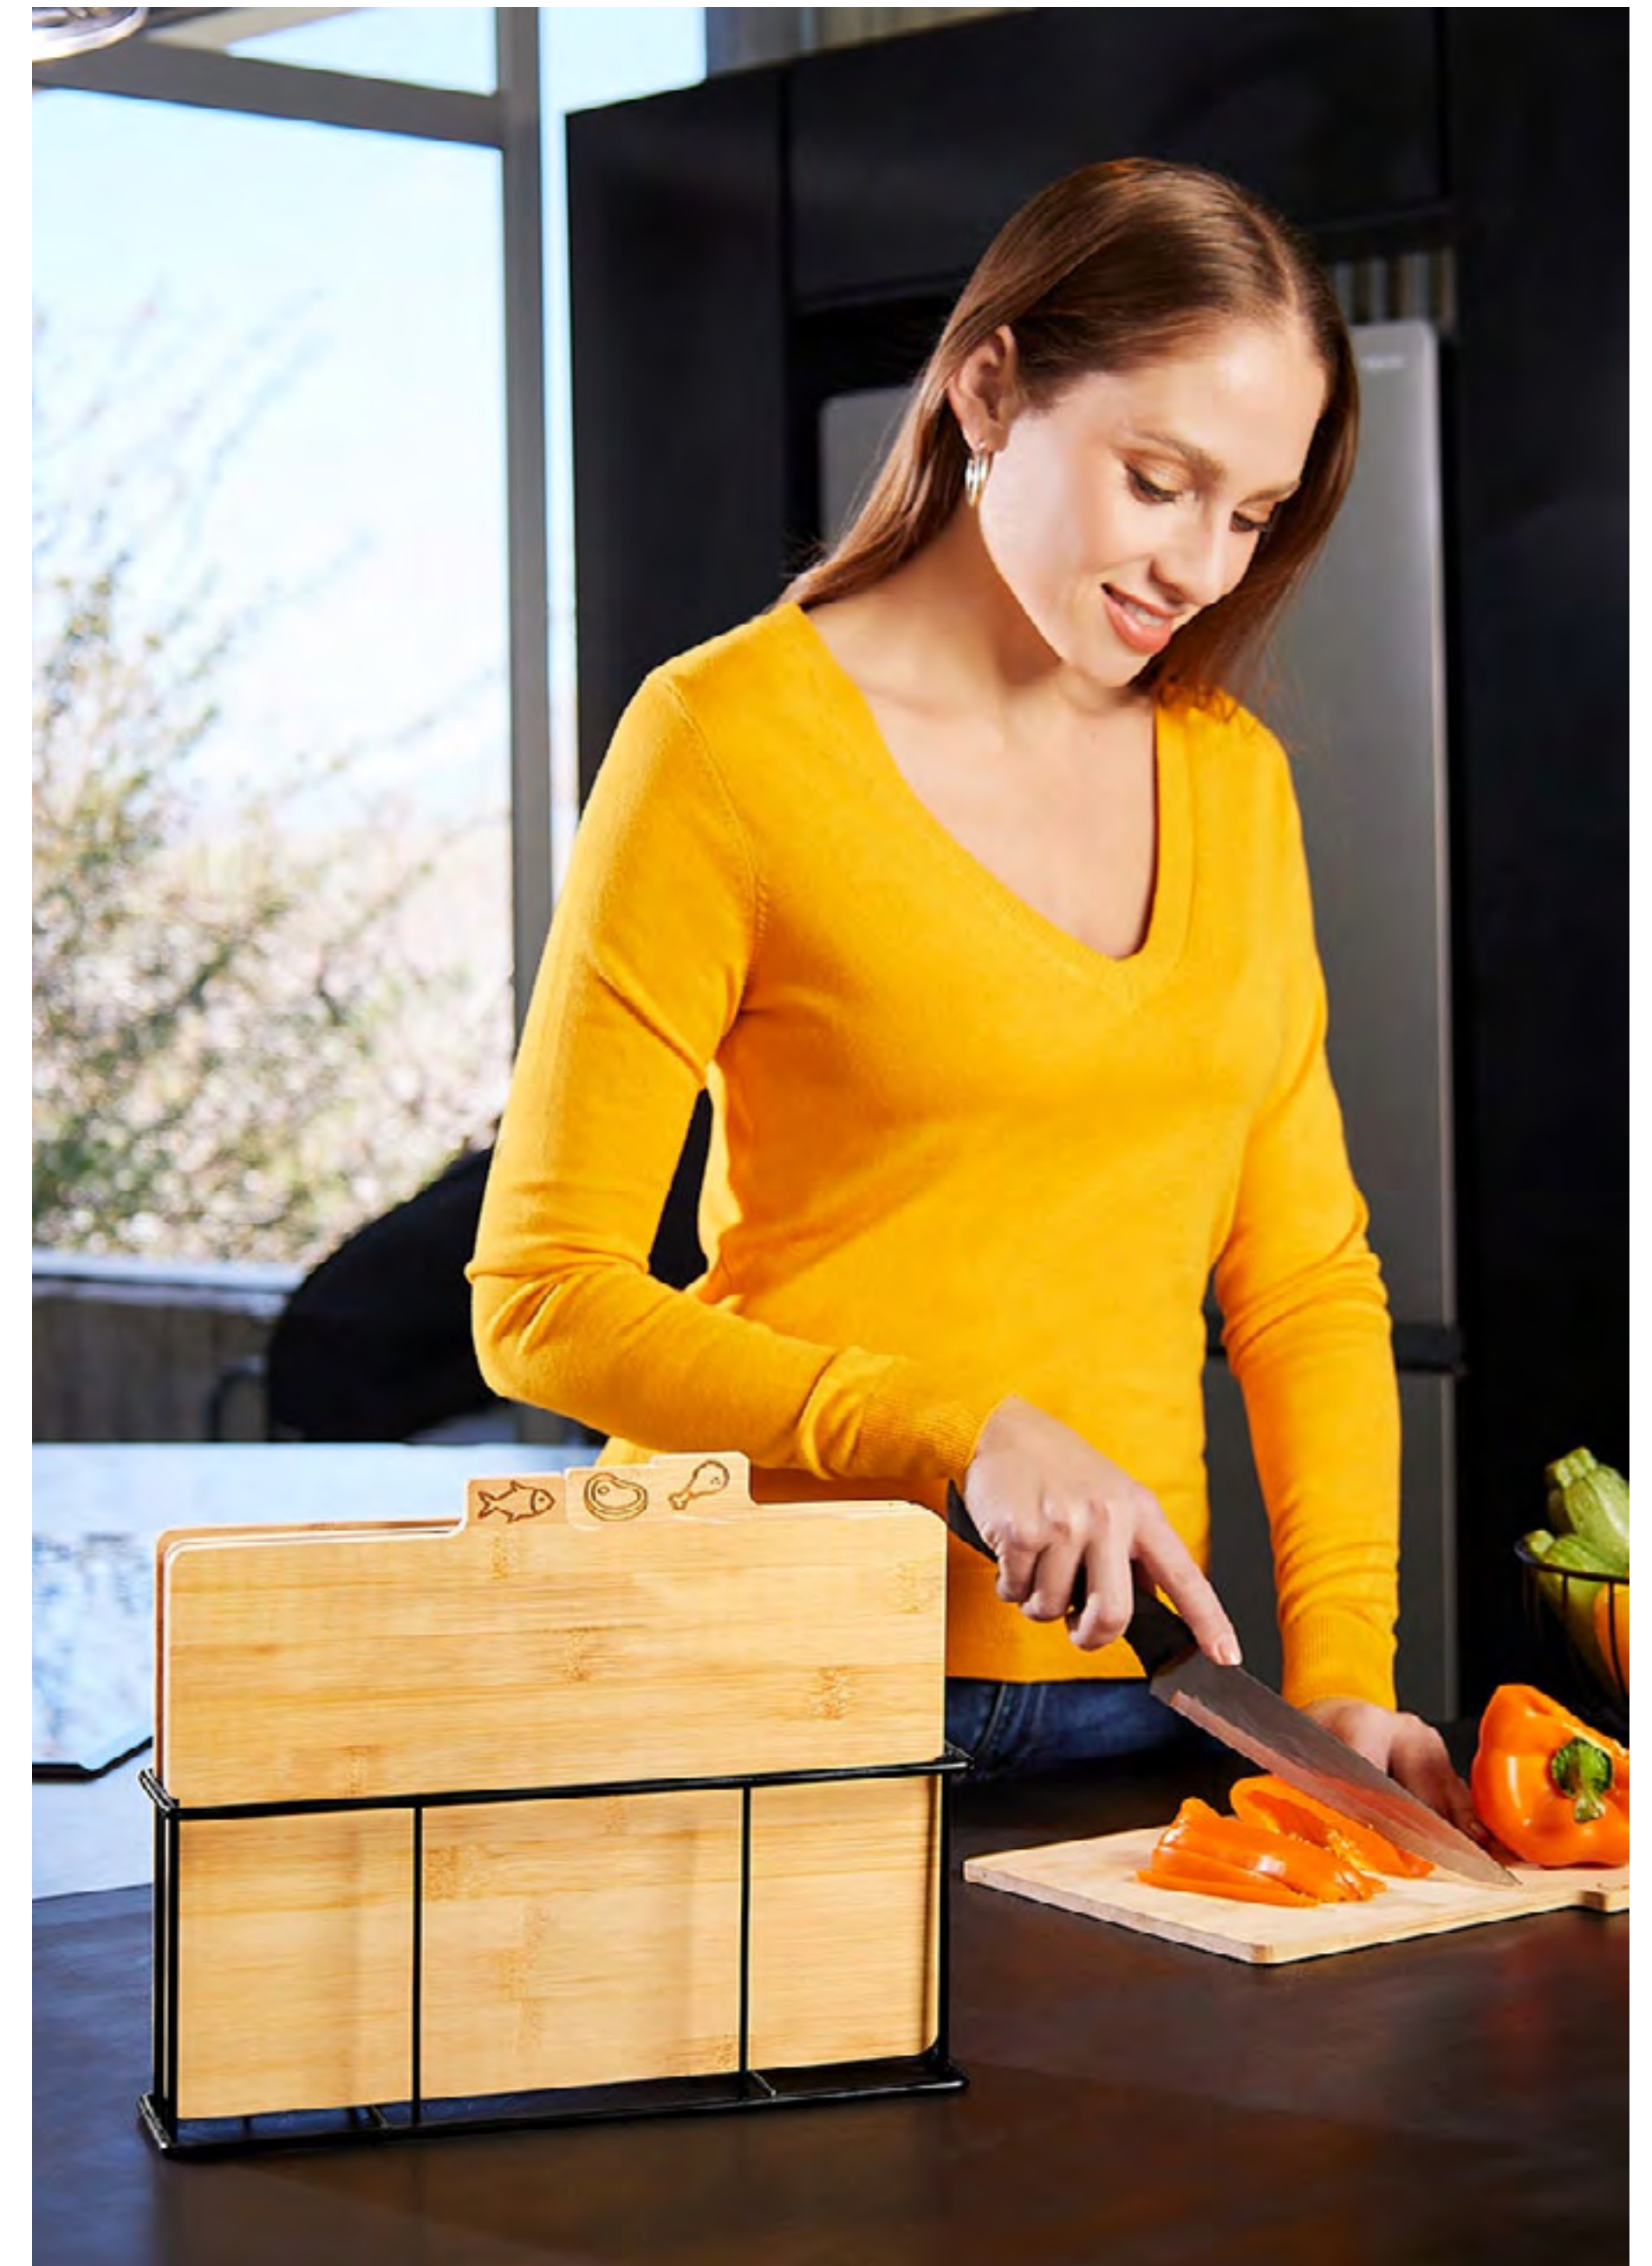

Mes de los Madres

ma-25

**SET DE TABLAS GURI
PWT 240**

Juego de tablas de bambú para cocina con soporte metálico. Incluye tabla para cortar pollo, carnes rojas, pescado y verduras. Incluye caja individual. La madera es un producto natural el cual puede presentar variaciones en tonalidades y vetas.

Colores: