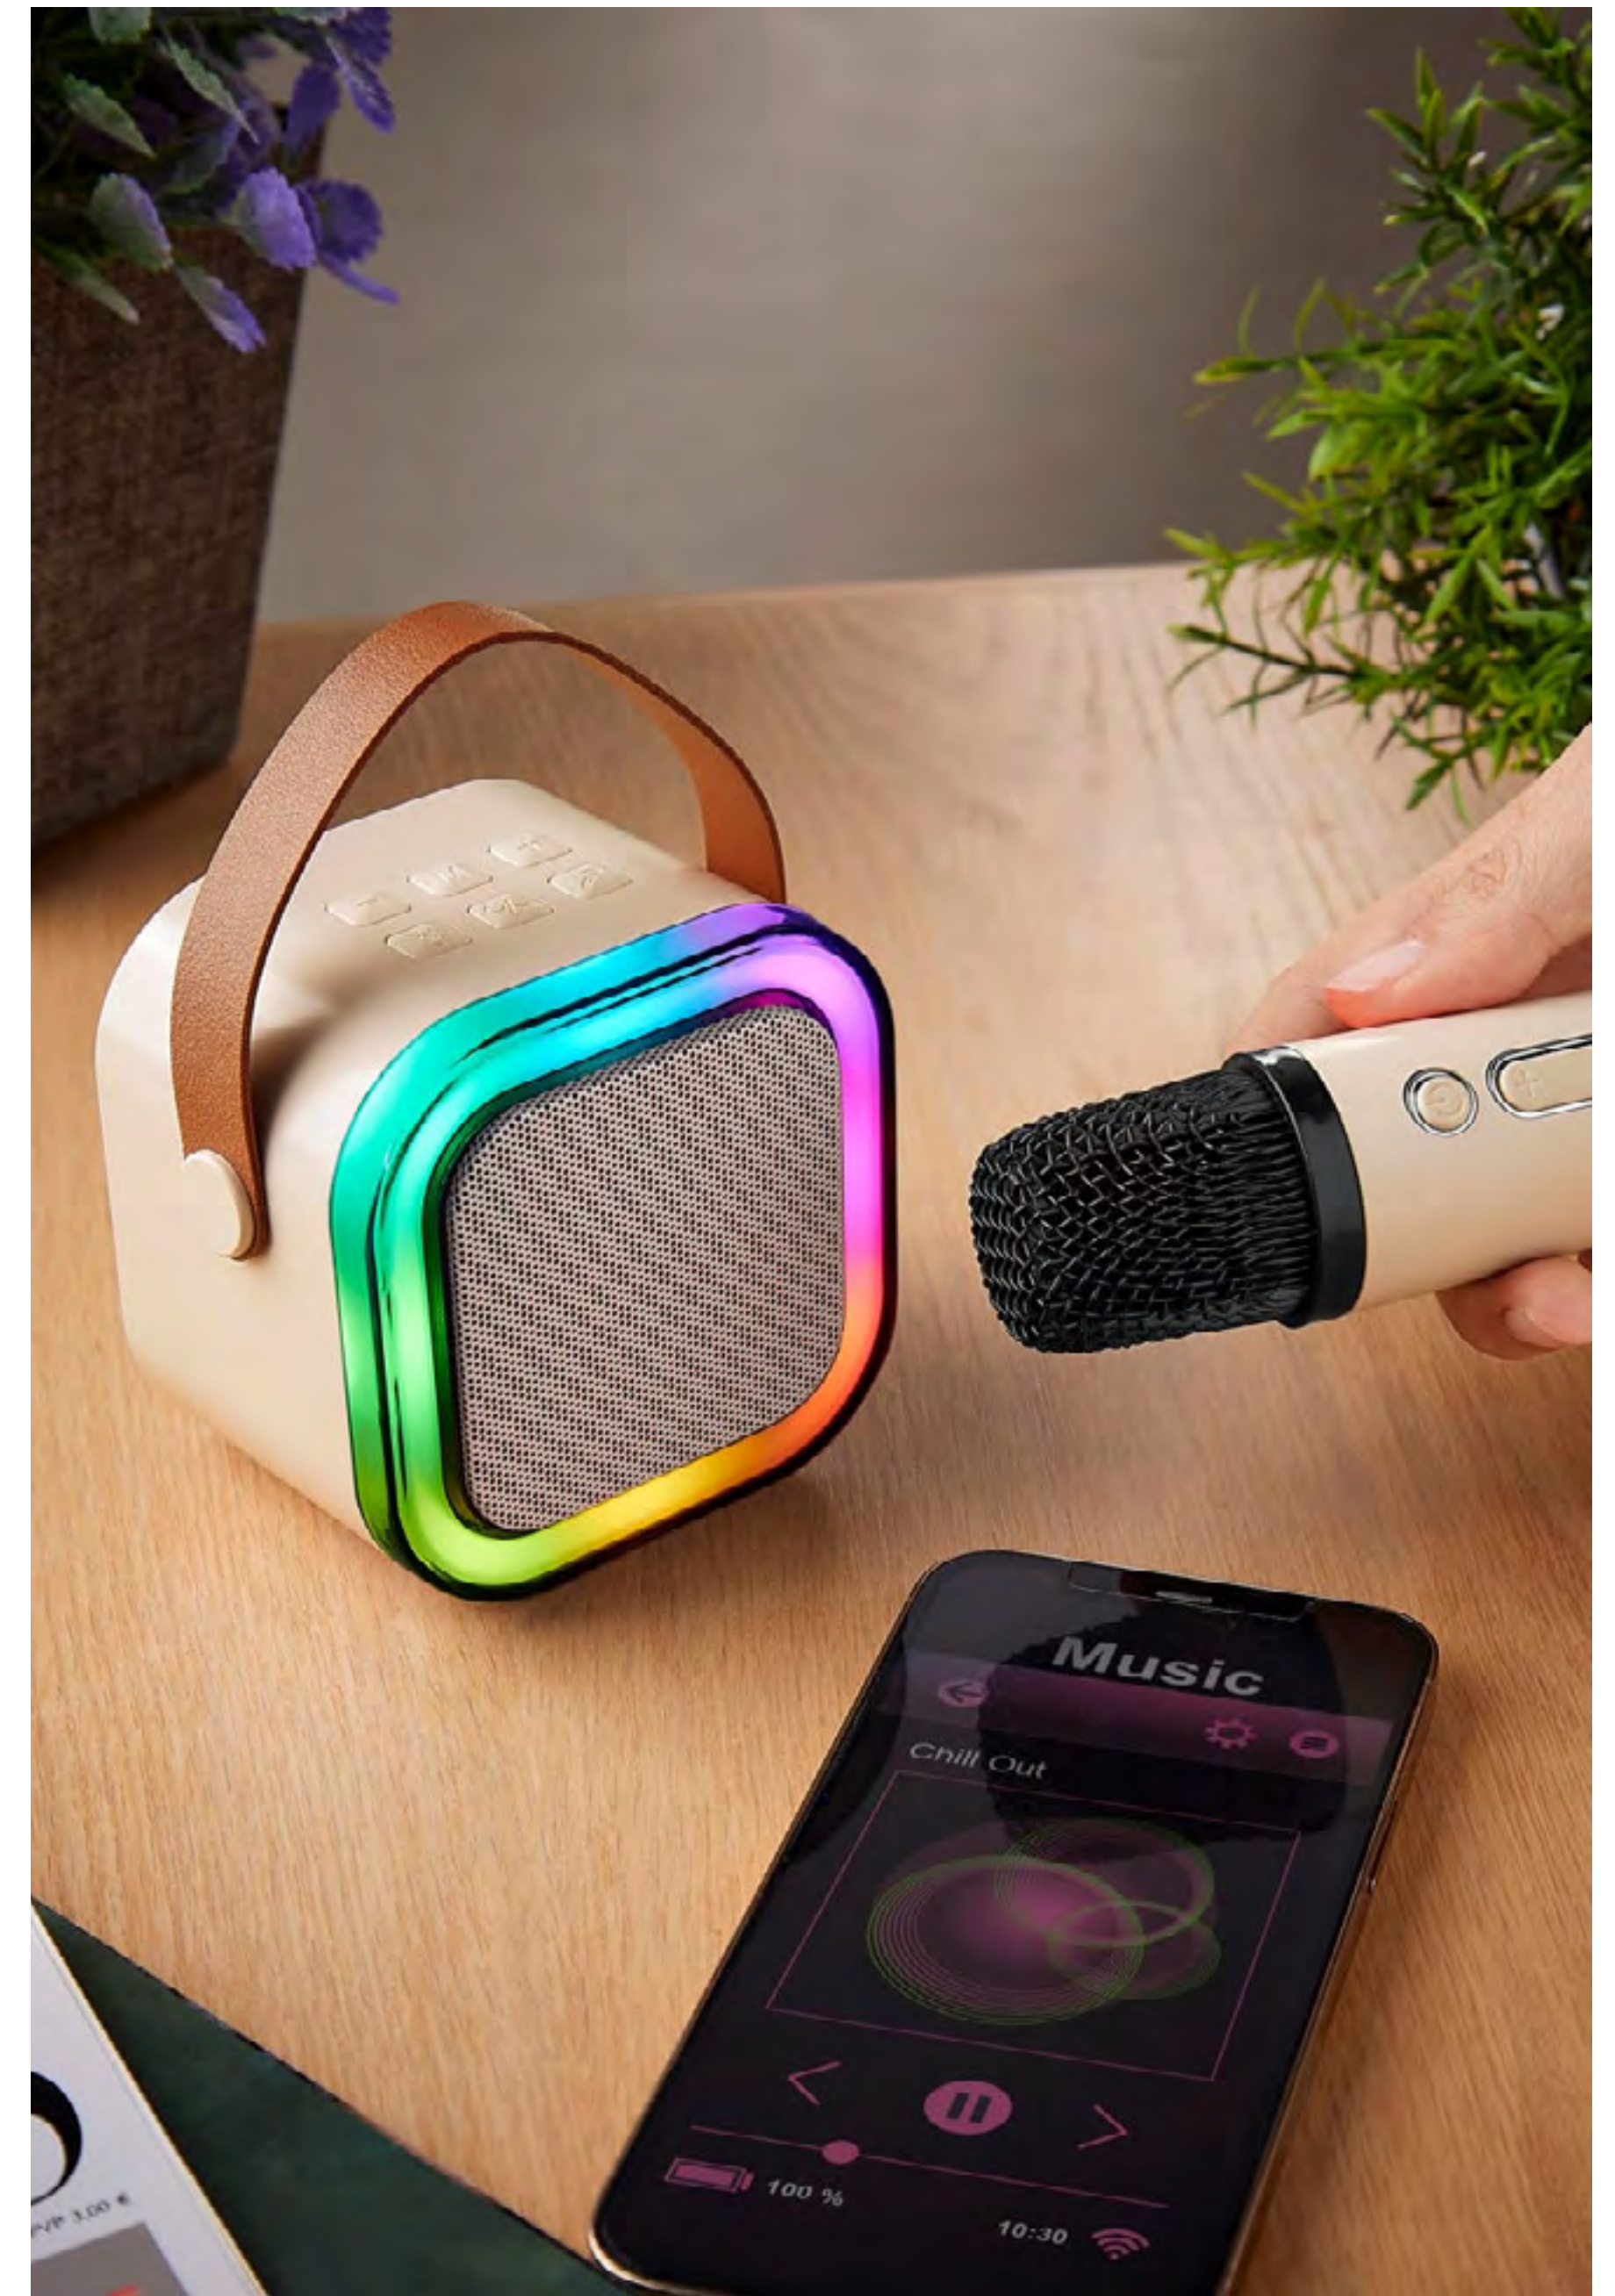

Mes de los Madres

ma-47

BOCINA KARAOKE IDOL Z 020

Con tecnología bluetooth 5.3. Potencia 5 W. Batería recargable con capacidad de 800 mAh que otorga un tiempo de reproducción de 3 a 4 horas. Alcance de conexión de 10 metros. Incluye marco de luz LED con botón independiente para cambiar o ajustar el efecto o color. Además, agrega un micrófono que se sincroniza automáticamente a la bocina, lo que te permitirá cantar tus canciones favoritas y divertirse ya que se puede modificar la agudeza de las voces. Puerto de conexión tipo C y USB, conexión para cable auxiliar 3.5 y ranura para tarjeta TF. Incluye cable con conector tipo C y caja individual.

Colores: