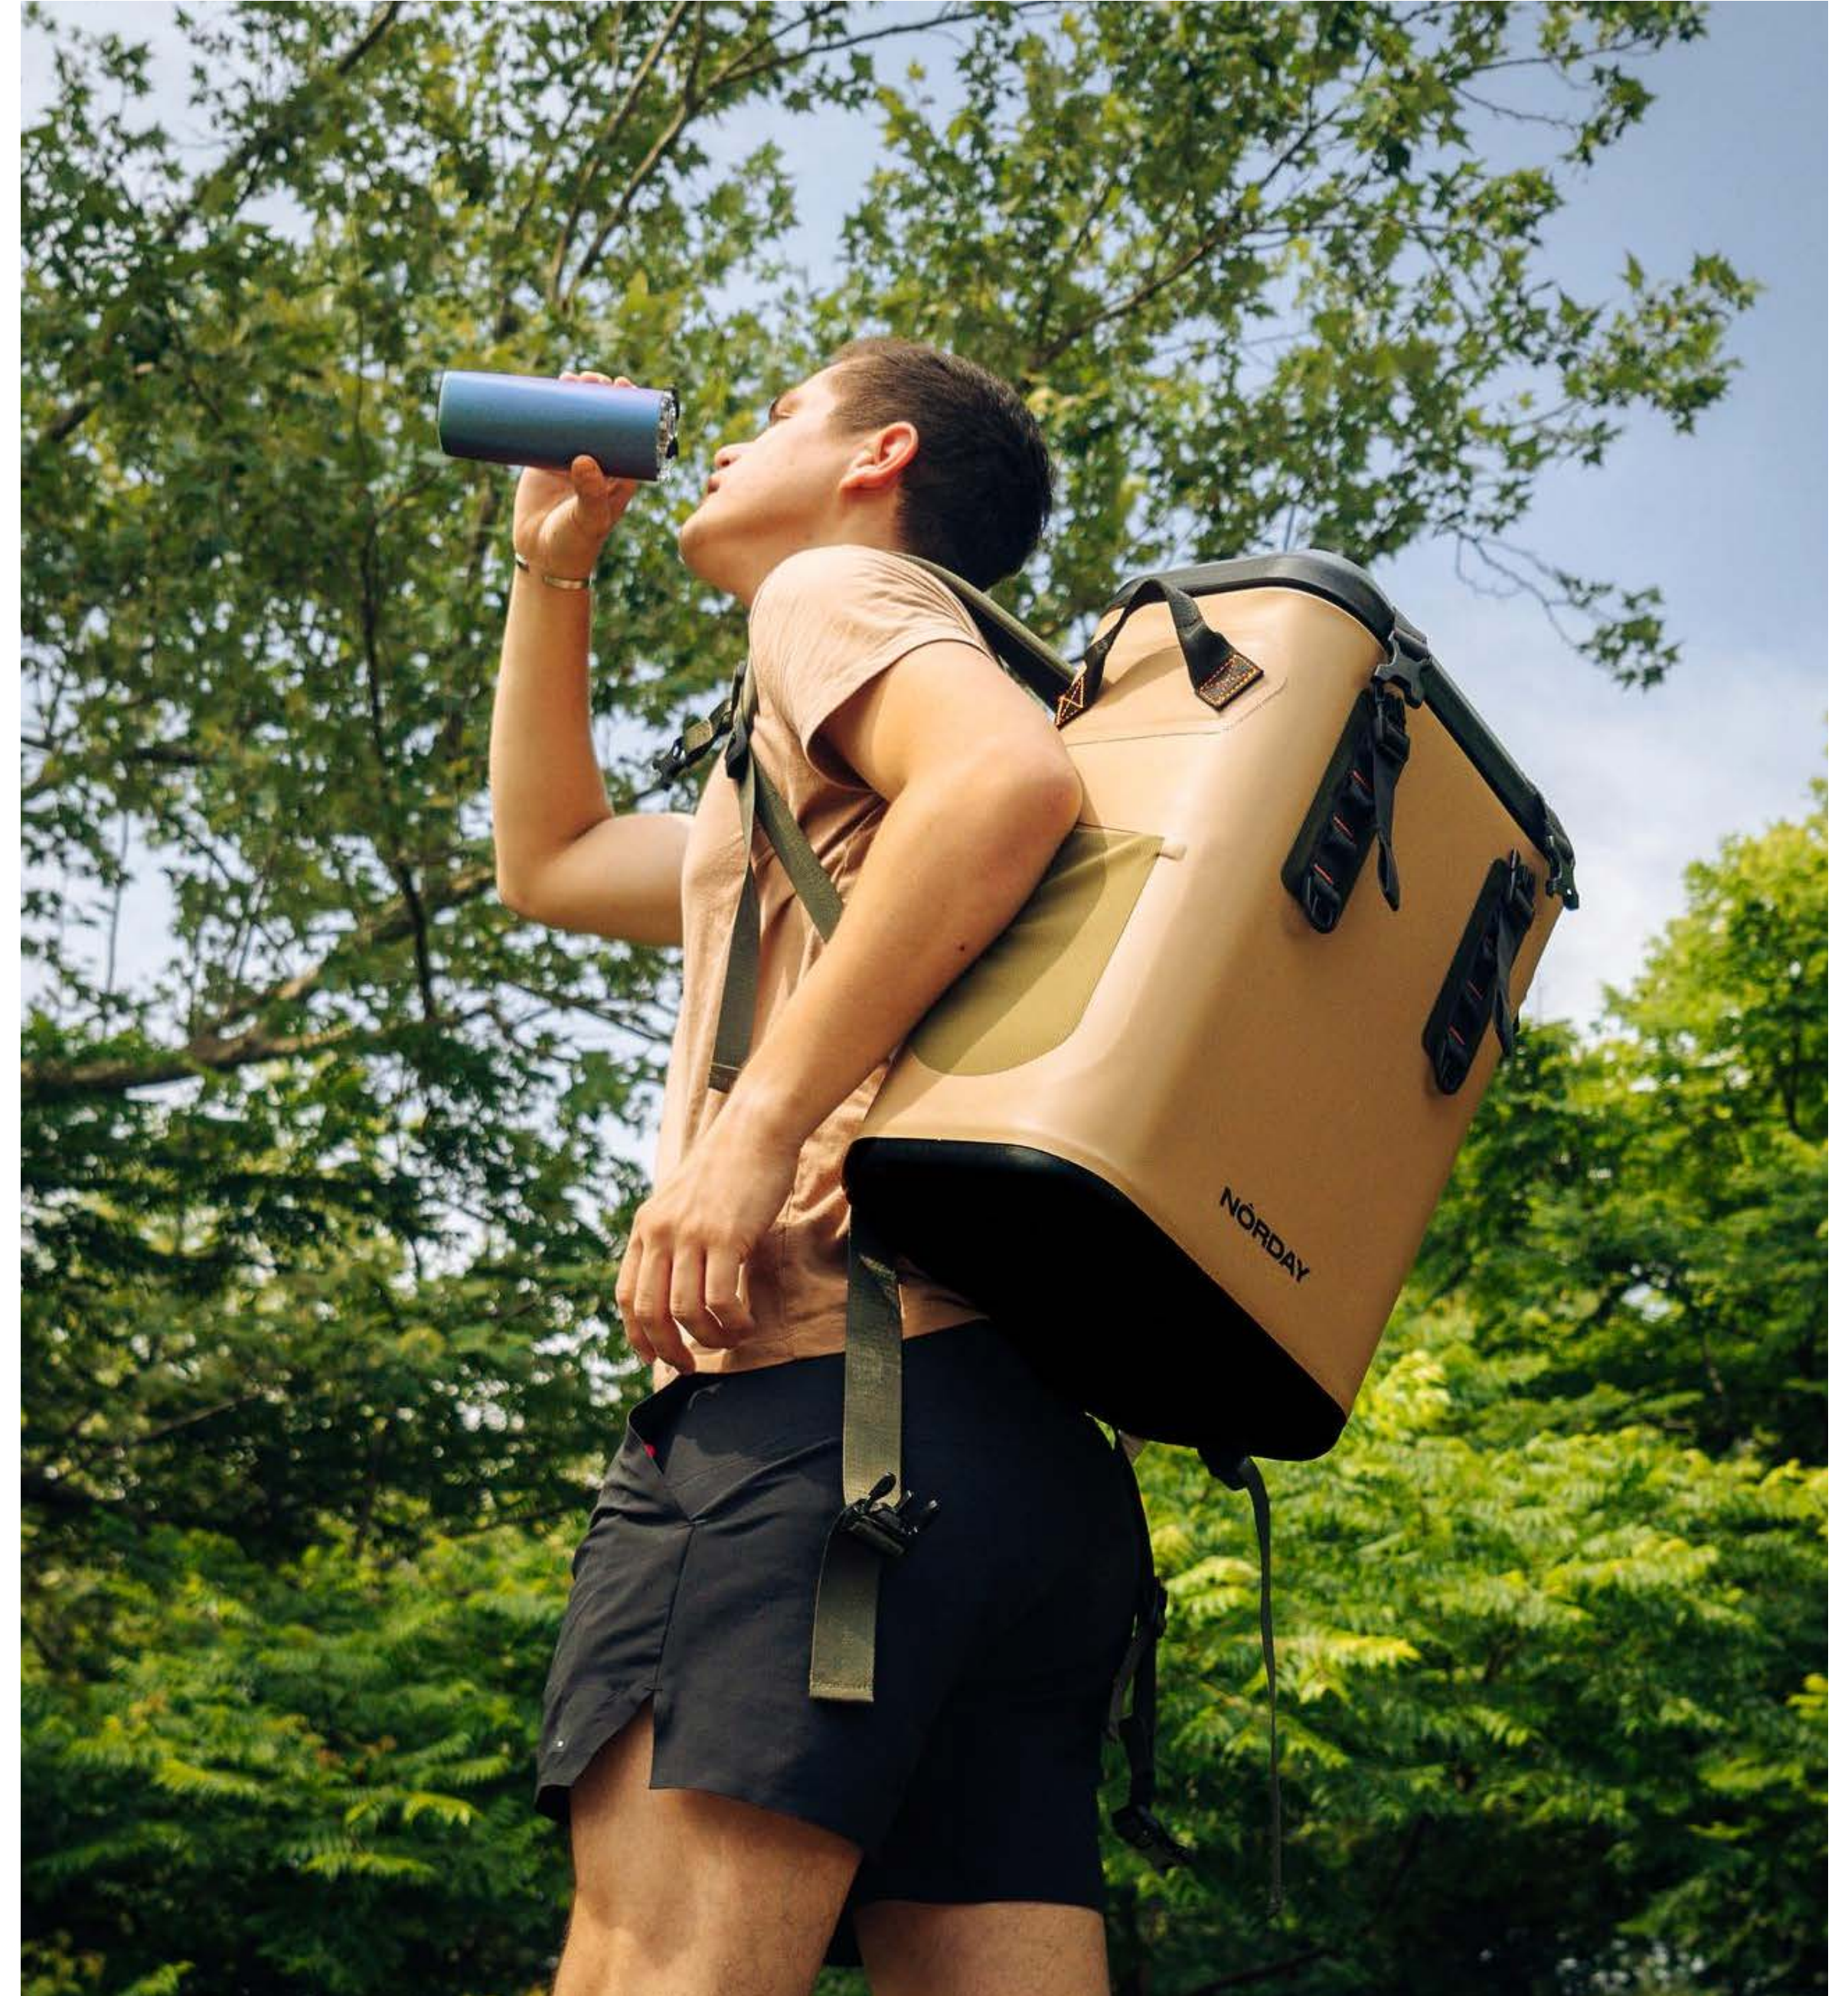

CC24-57

MAG COOLER BACKPACK 30 QT GREY

Colores: