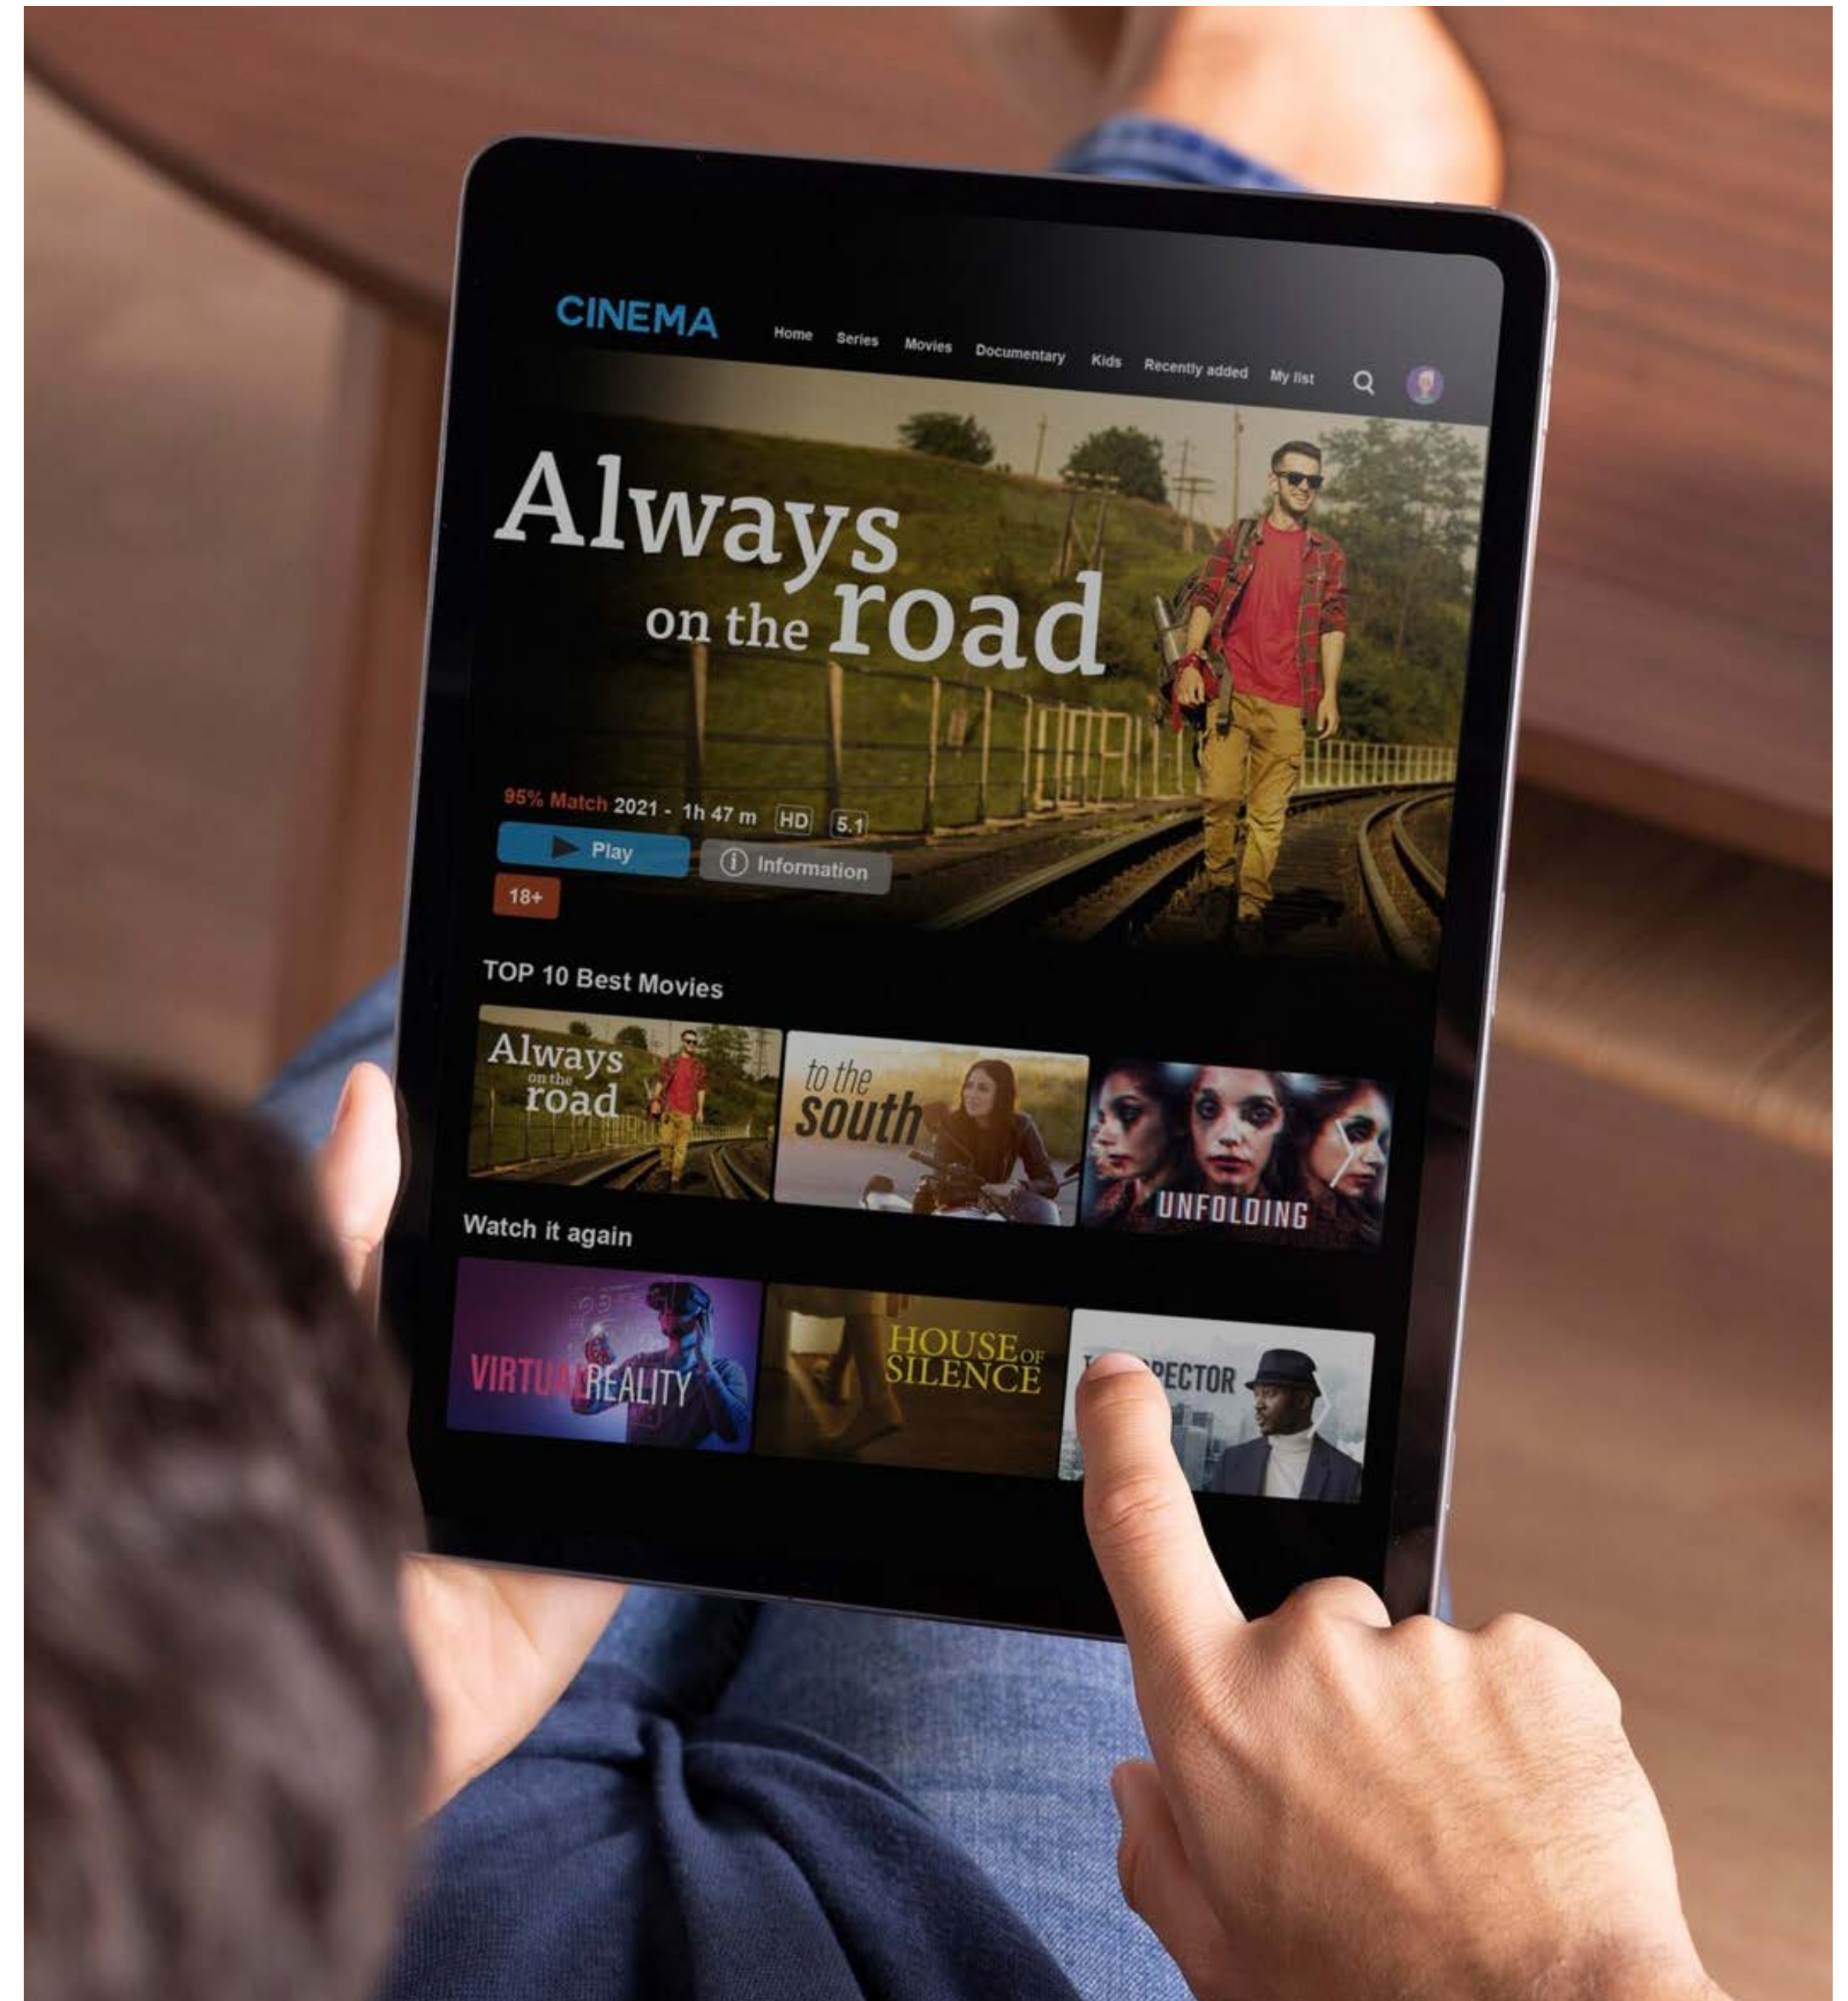

Tamaño de la pantalla: 12.1 "

Capacidad: 8 GB

Sistema operativo: Android MagicOS
7.2(Android 13).

Diseñada para llevar a todas partes.

La duración de la batería depende del uso
que se le dé al producto.

Colores: