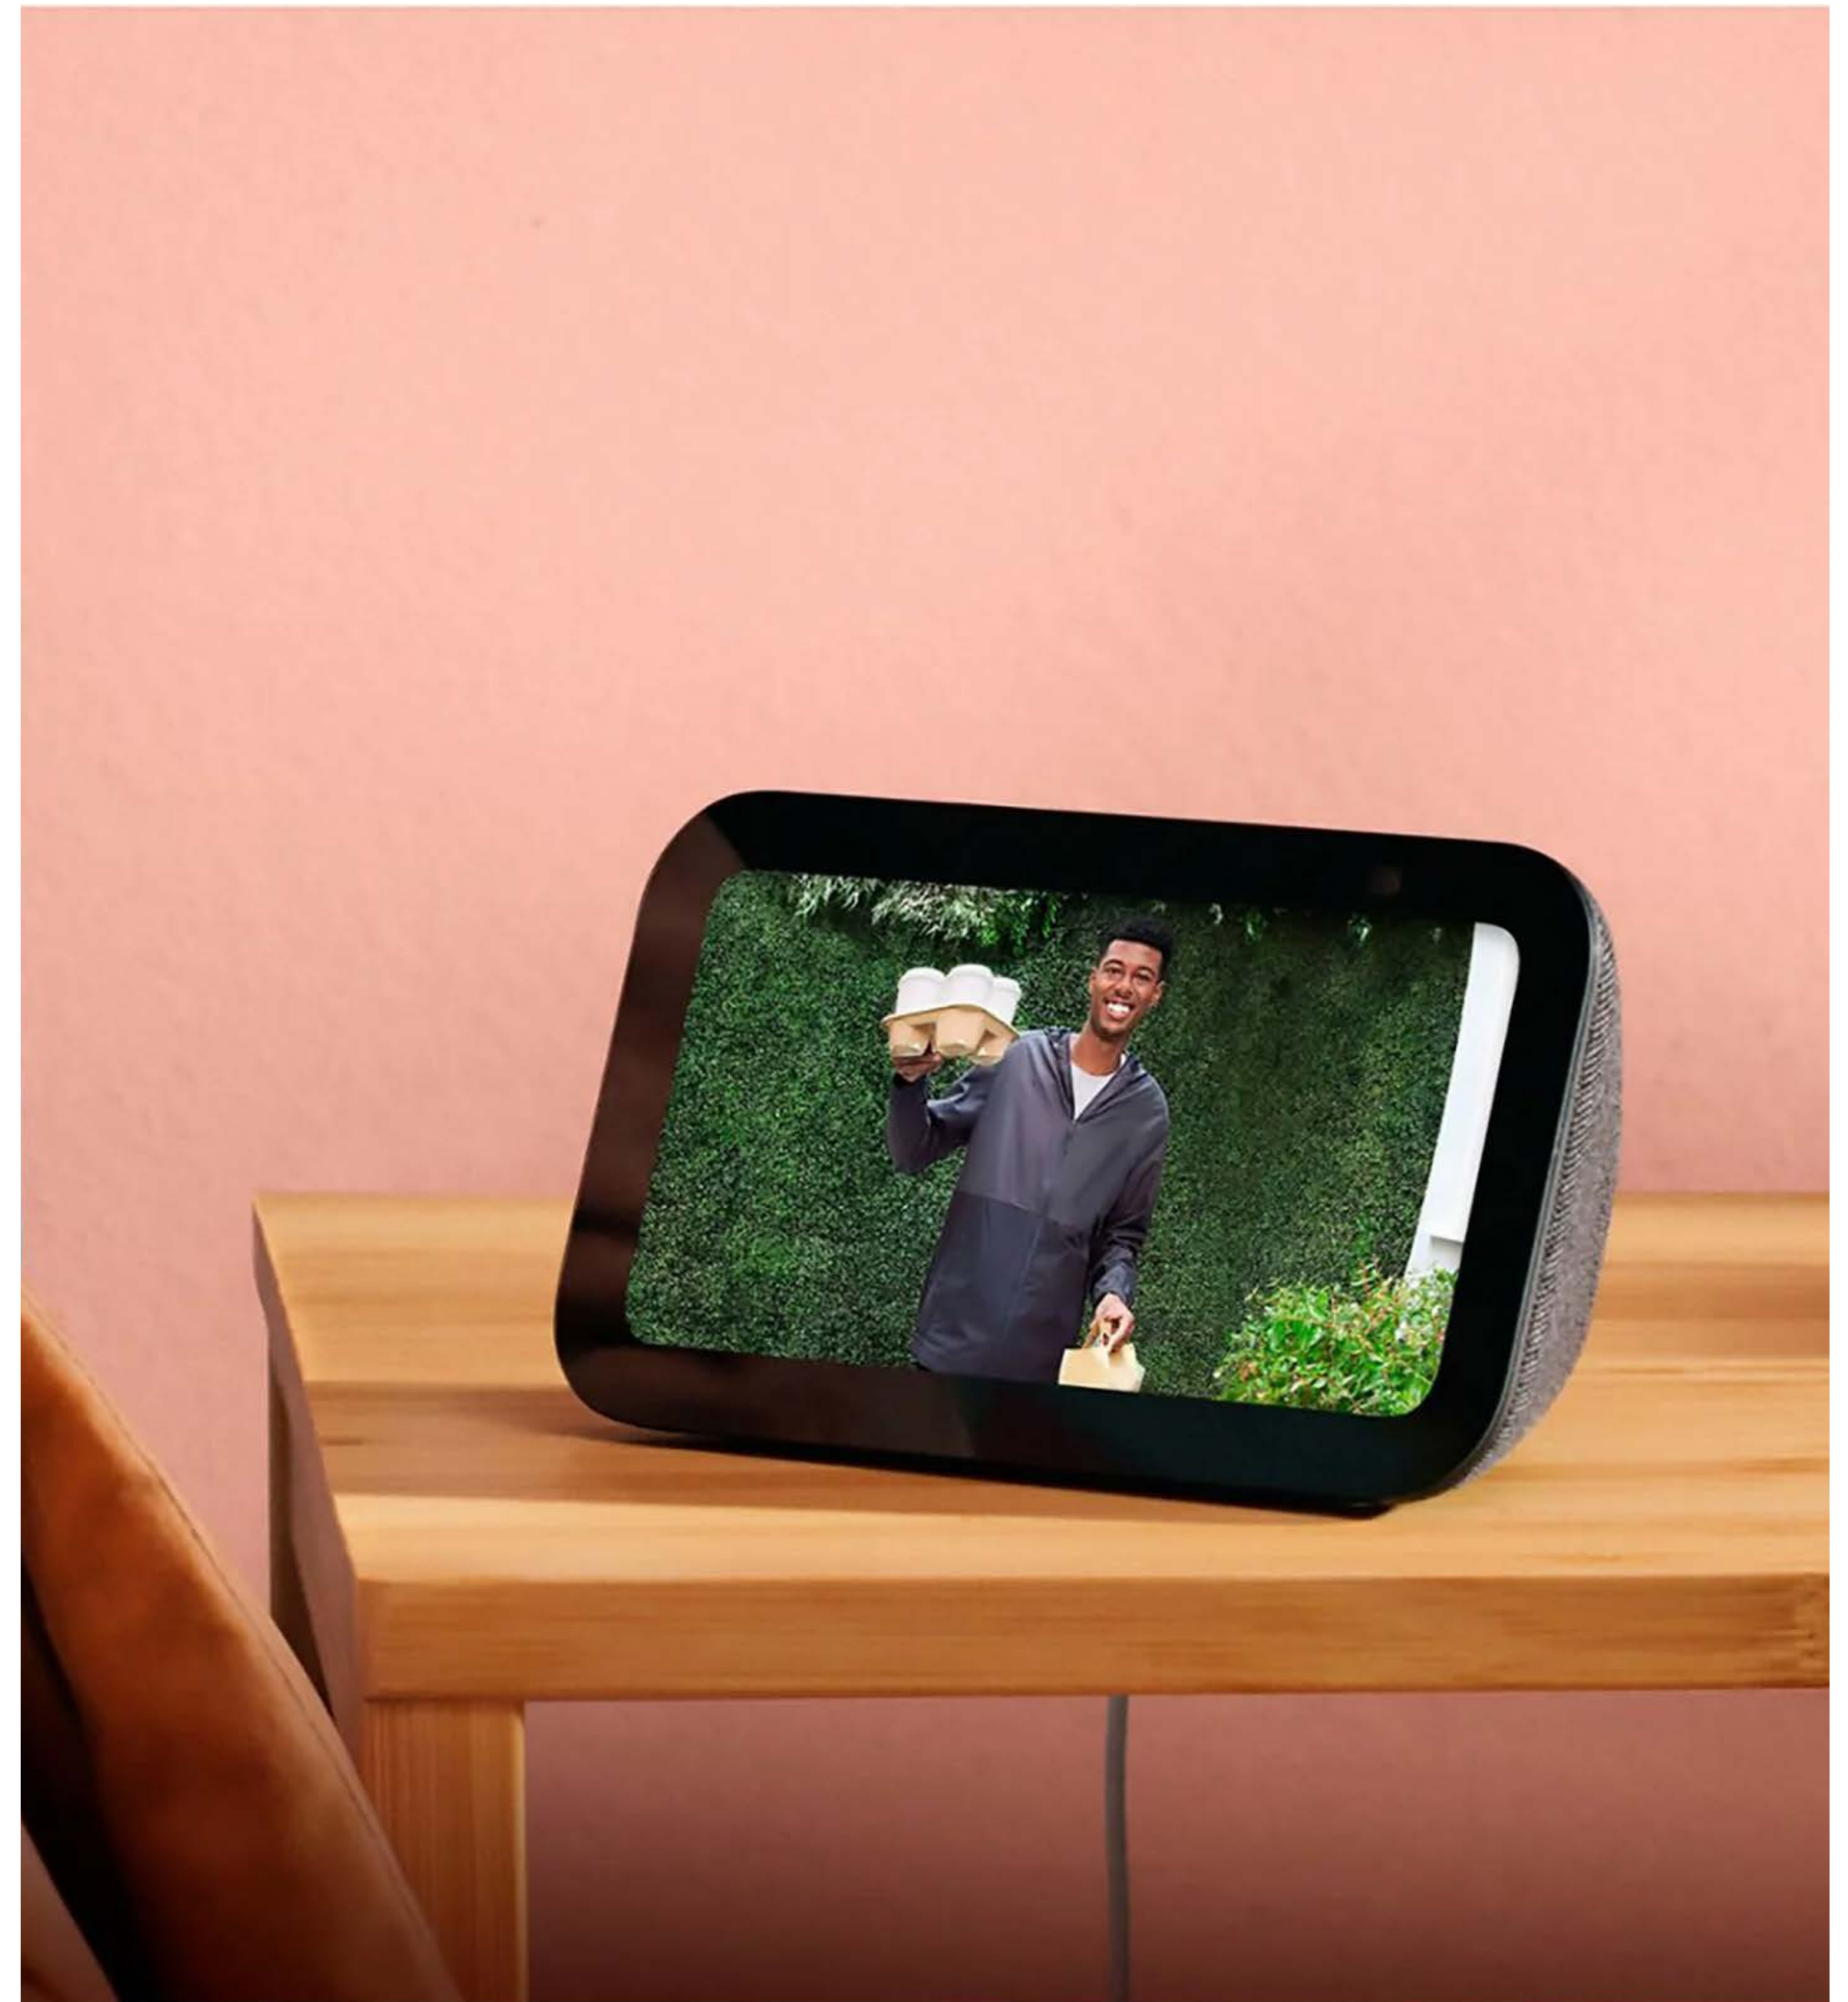

Colores:

CC24-40

Nuestra bocina inteligente más popular cuenta con un diseño estilizado y audio mejorado para producir un sonido vibrante en cualquier lugar de tu casa. Usa el Echo Dot para mantenerte al día con la ayuda de Alexa, controlar dispositivos de Casa Inteligente e iniciar rutinas por movimiento.

Colores:

CC24-41

Nuestra bocina inteligente más popular cuenta con un diseño estilizado y audio mejorado para producir un sonido vibrante en cualquier lugar de tu casa. Usa el Echo Dot para mantenerte al día con la ayuda de Alexa, controlar dispositivos de Casa Inteligente e iniciar rutinas por movimiento.

Colores:

CC24-42

Pantalla Smart TV LG OLED de 97 pulgadas 4k OLED97M4PSA con WebOs

“El primer y ÚNICO OLED TV con tecnología inalámbrica” LG SIGNATURE OLED M4 de 97” es actualmente el televisor OLED más grande y también es ganador al premio de “La mejor Innovación del CES 2024”