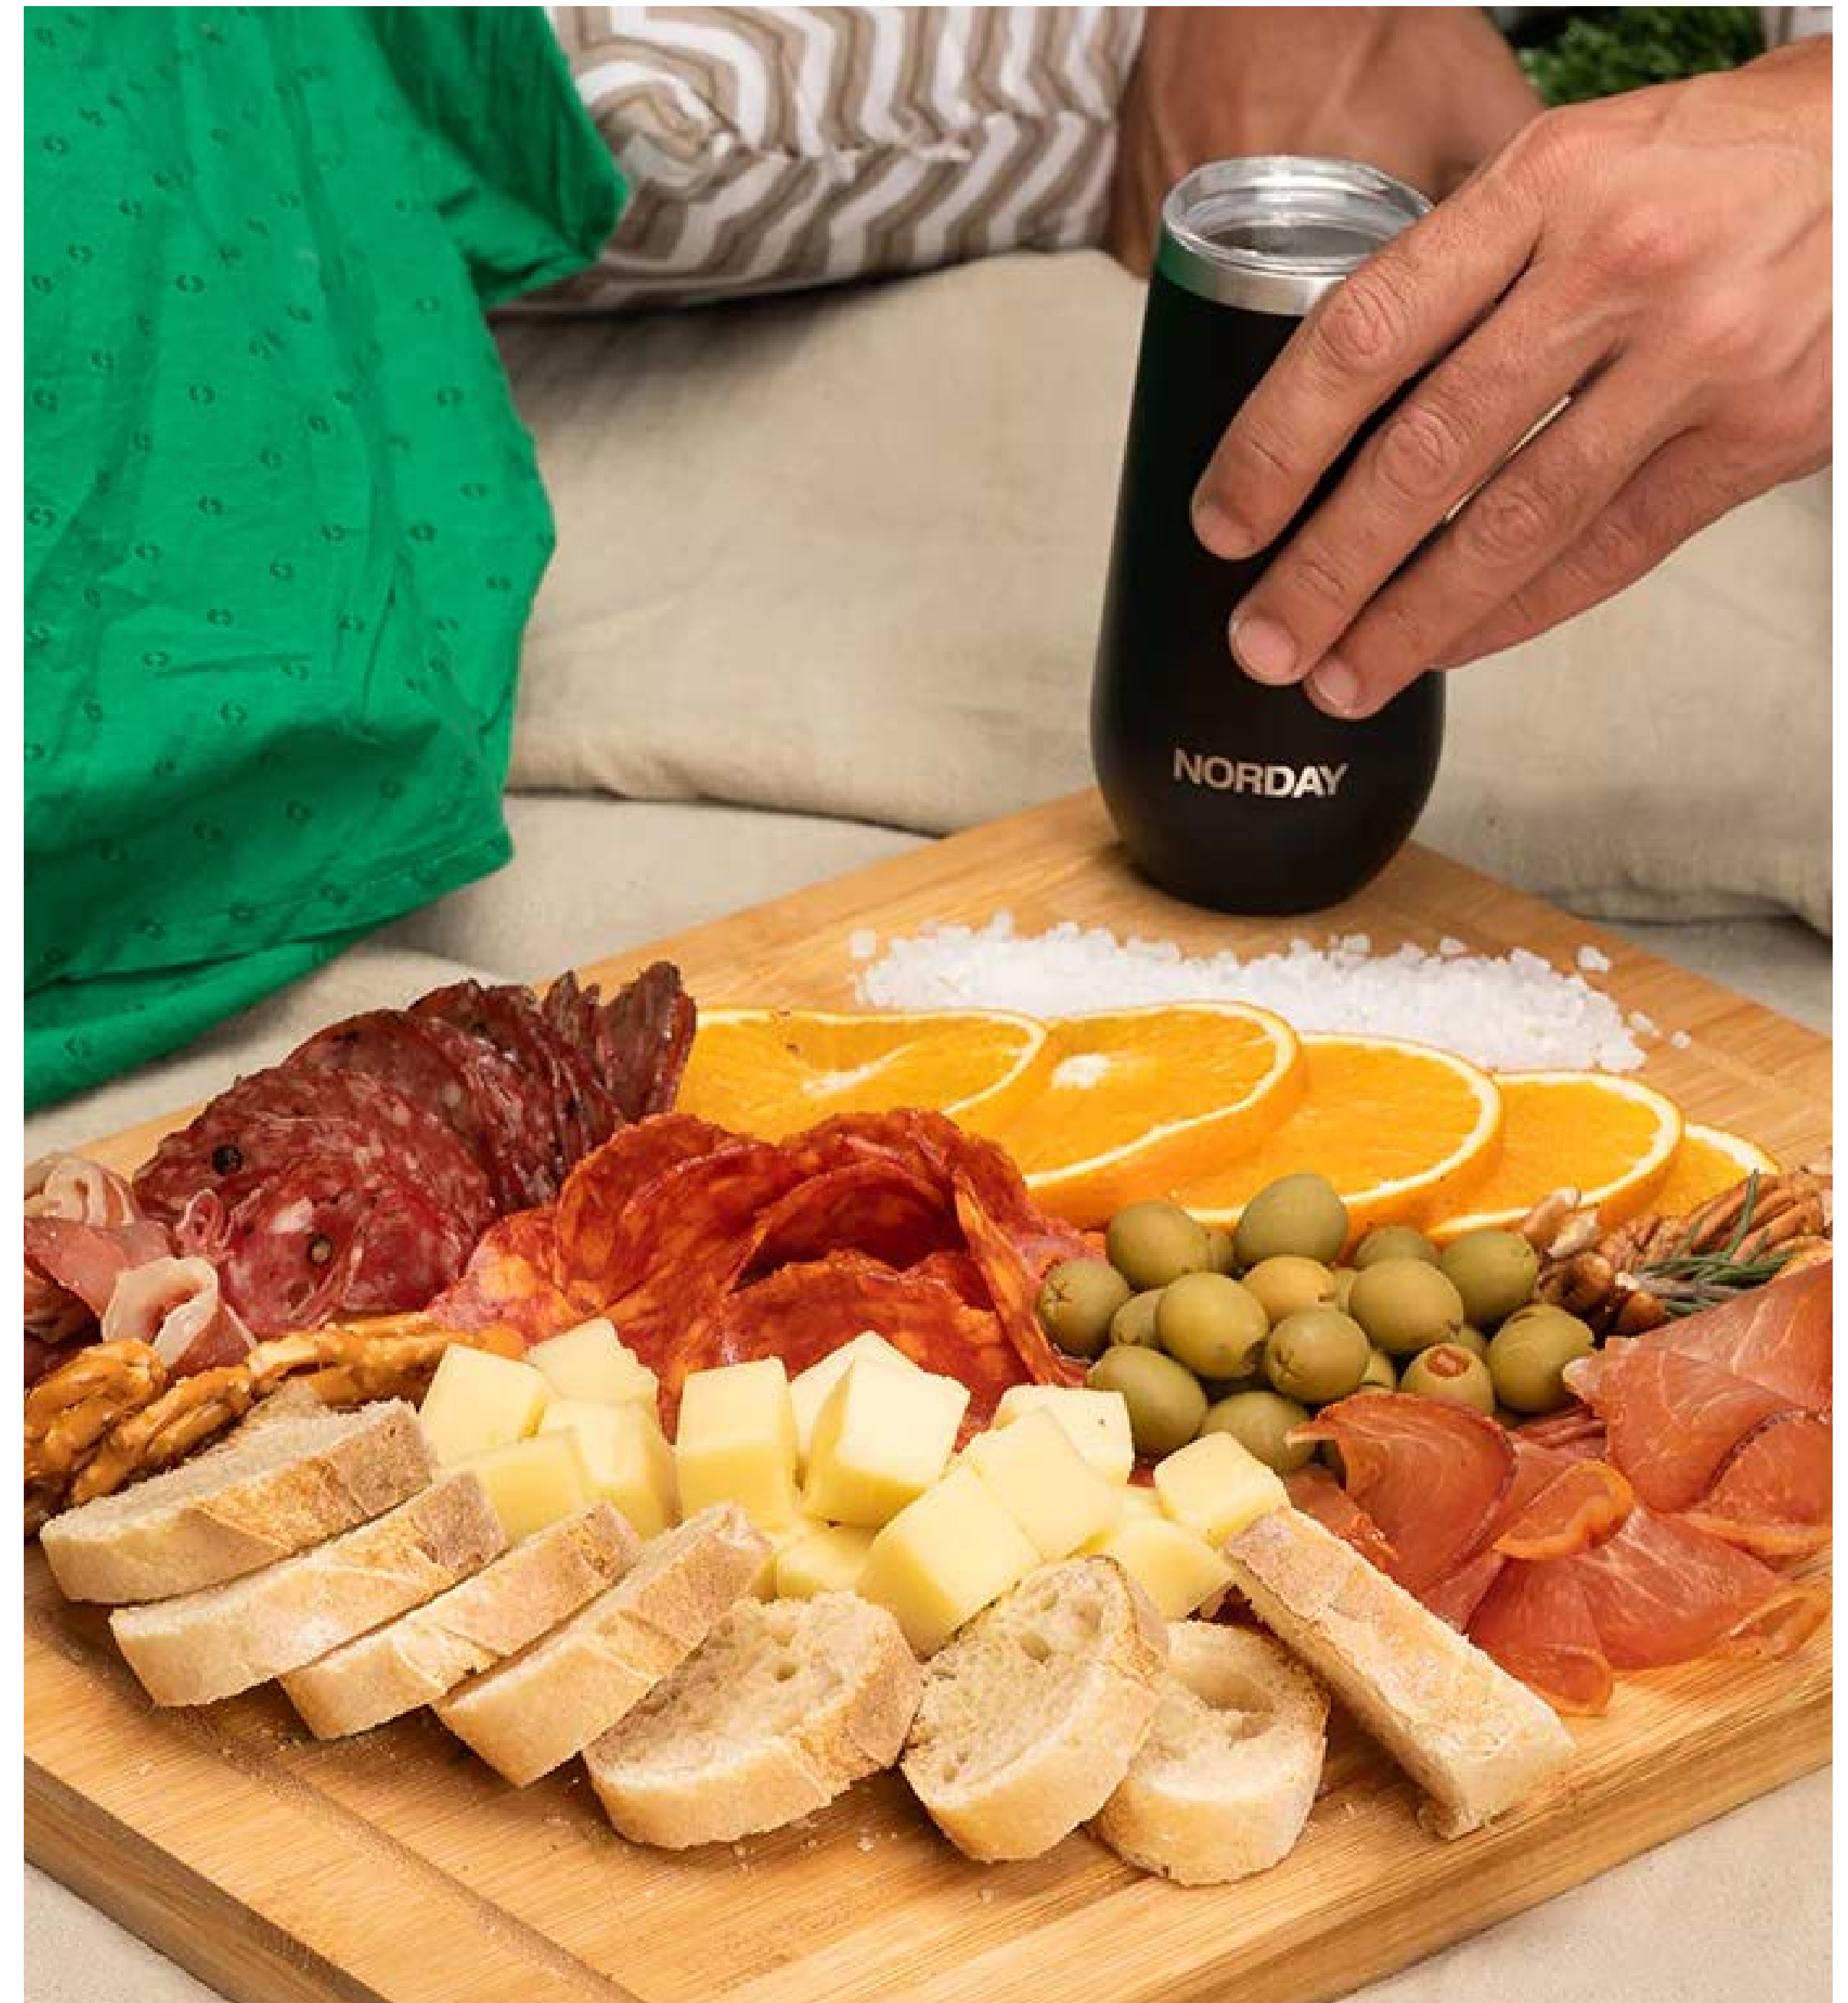

CC24-6

2pz Vaso térmico de acero inoxidable con aislamiento al vacío de doble pared.

*Capacidad 6oz

* Mantiene la temperatura hasta por 24 horas.

Colores Sólidos: