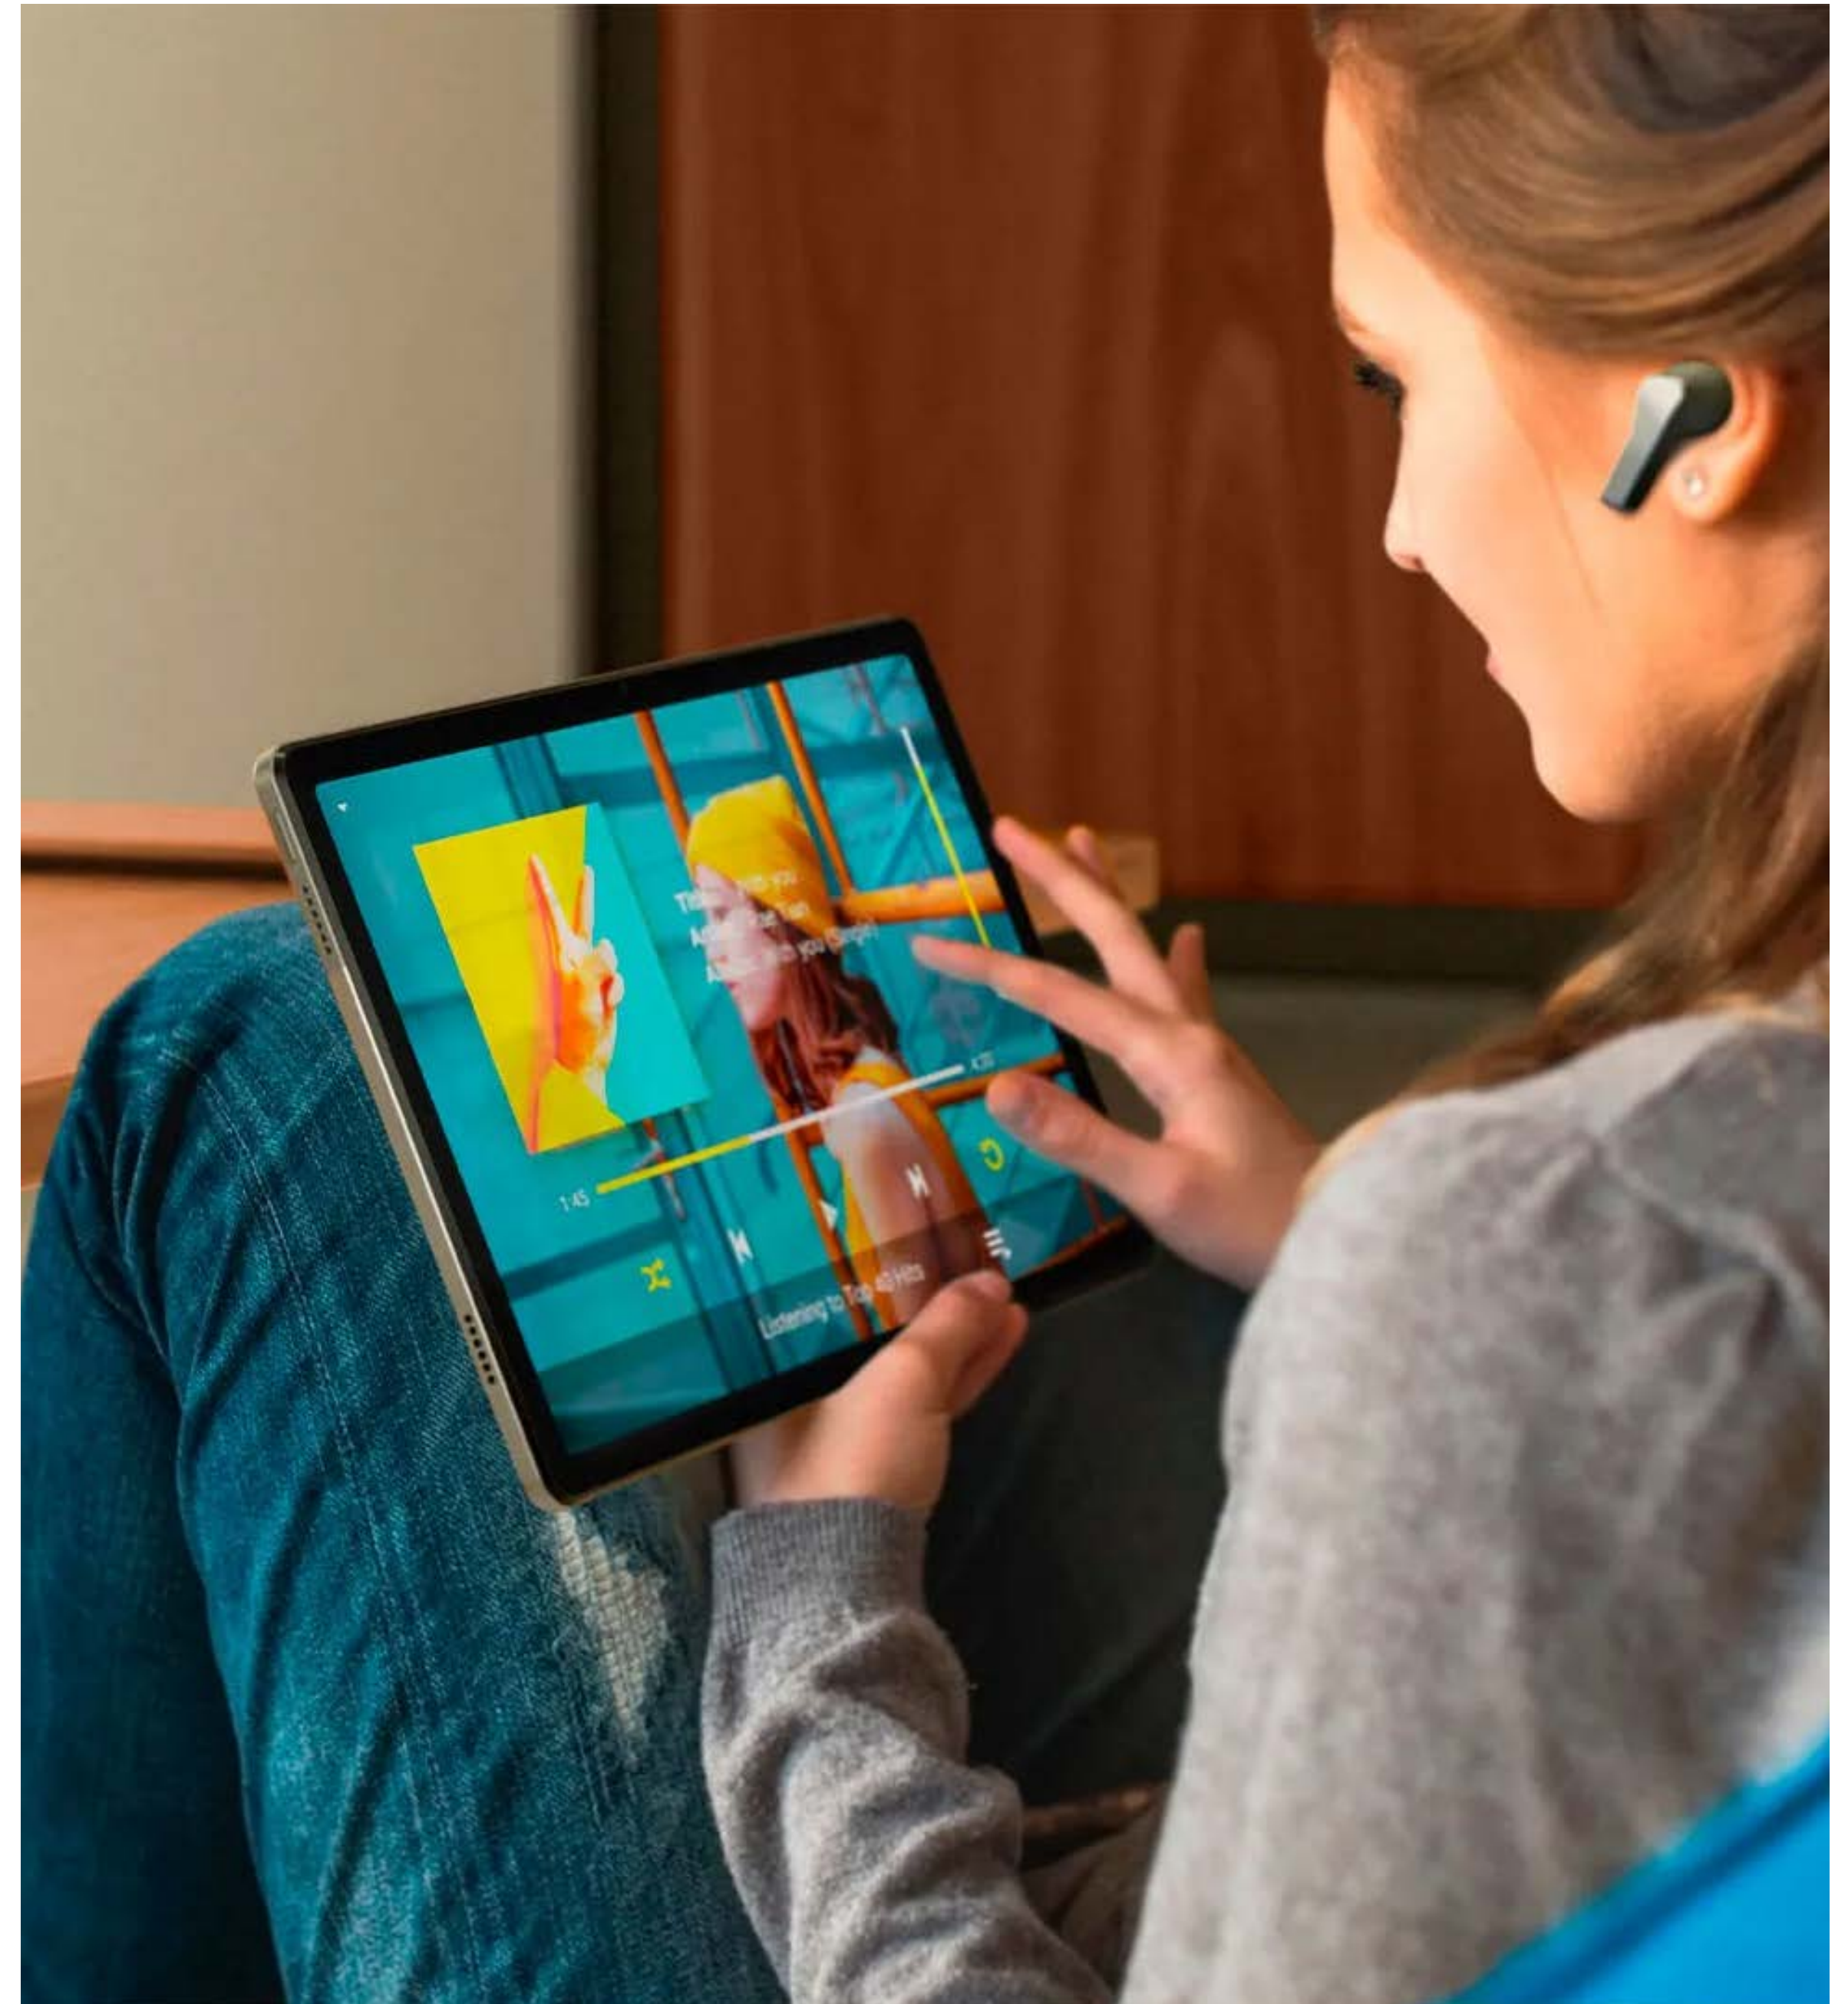

CC24-43

Disfruta más de la transmisión de vídeo con una pantalla LCD FHD de 10", que muestra colores vivos y precisos, junto con dos altavoces con un sonido inmersivo con Dolby Atmos. Esta combinación hace que la Tab M10 de 3ra generación sea una excelente opción para las sesiones con transmisiones largas, con la más alta calidad de transmisión móvil disponible para Netflix, Prime Video, Disney+ y más. Más potencia. Más horas. Haz varias tareas durante horas y disfruta de tus aplicaciones y juegos favoritos en la Tab M10 de 3ra generación. Tienes un procesador veloz de ocho núcleos, 4 GB de RAM y una amplia batería con autonomía suficiente para todo un día de transmisión.

Colores: