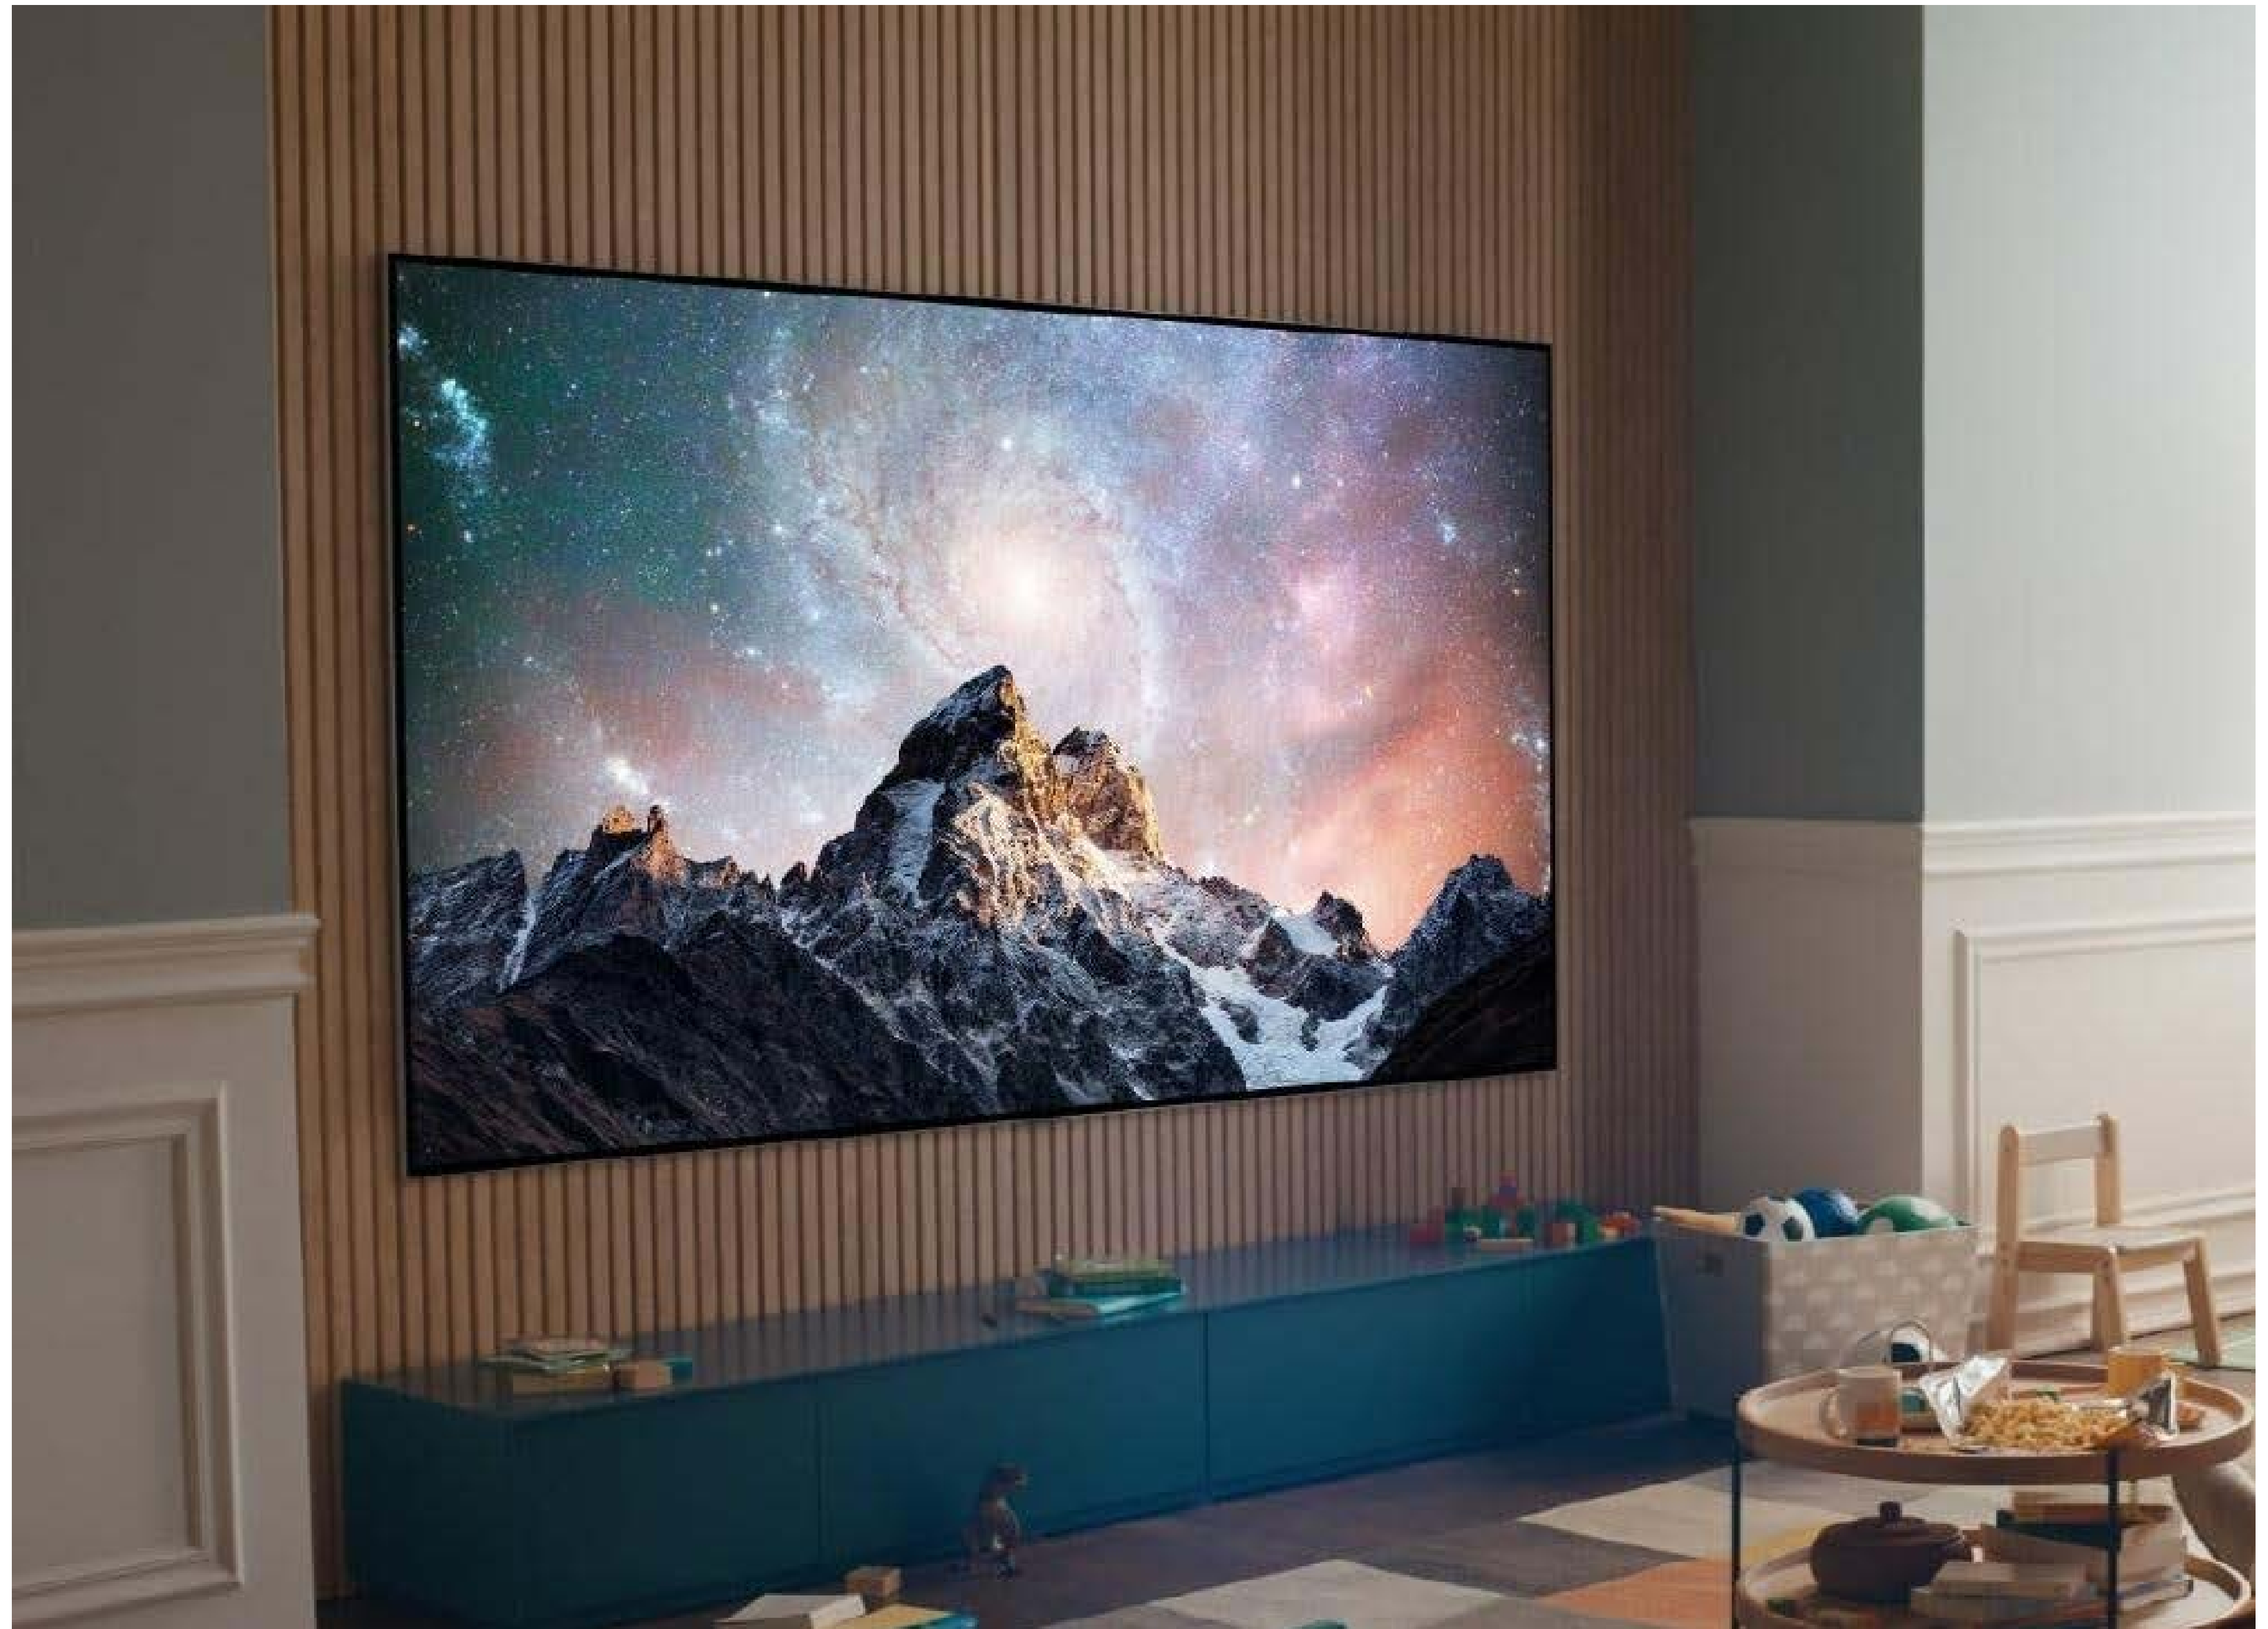

CC24-42

Pantalla Smart TV LG OLED de 97 pulgadas 4k OLED97M4PSA con WebOs

“El primer y ÚNICO OLED TV con tecnología inalámbrica” LG SIGNATURE OLED M4 de 97” es actualmente el televisor OLED más grande y también es ganador al premio de “La mejor Innovación del CES 2024”

Colores: