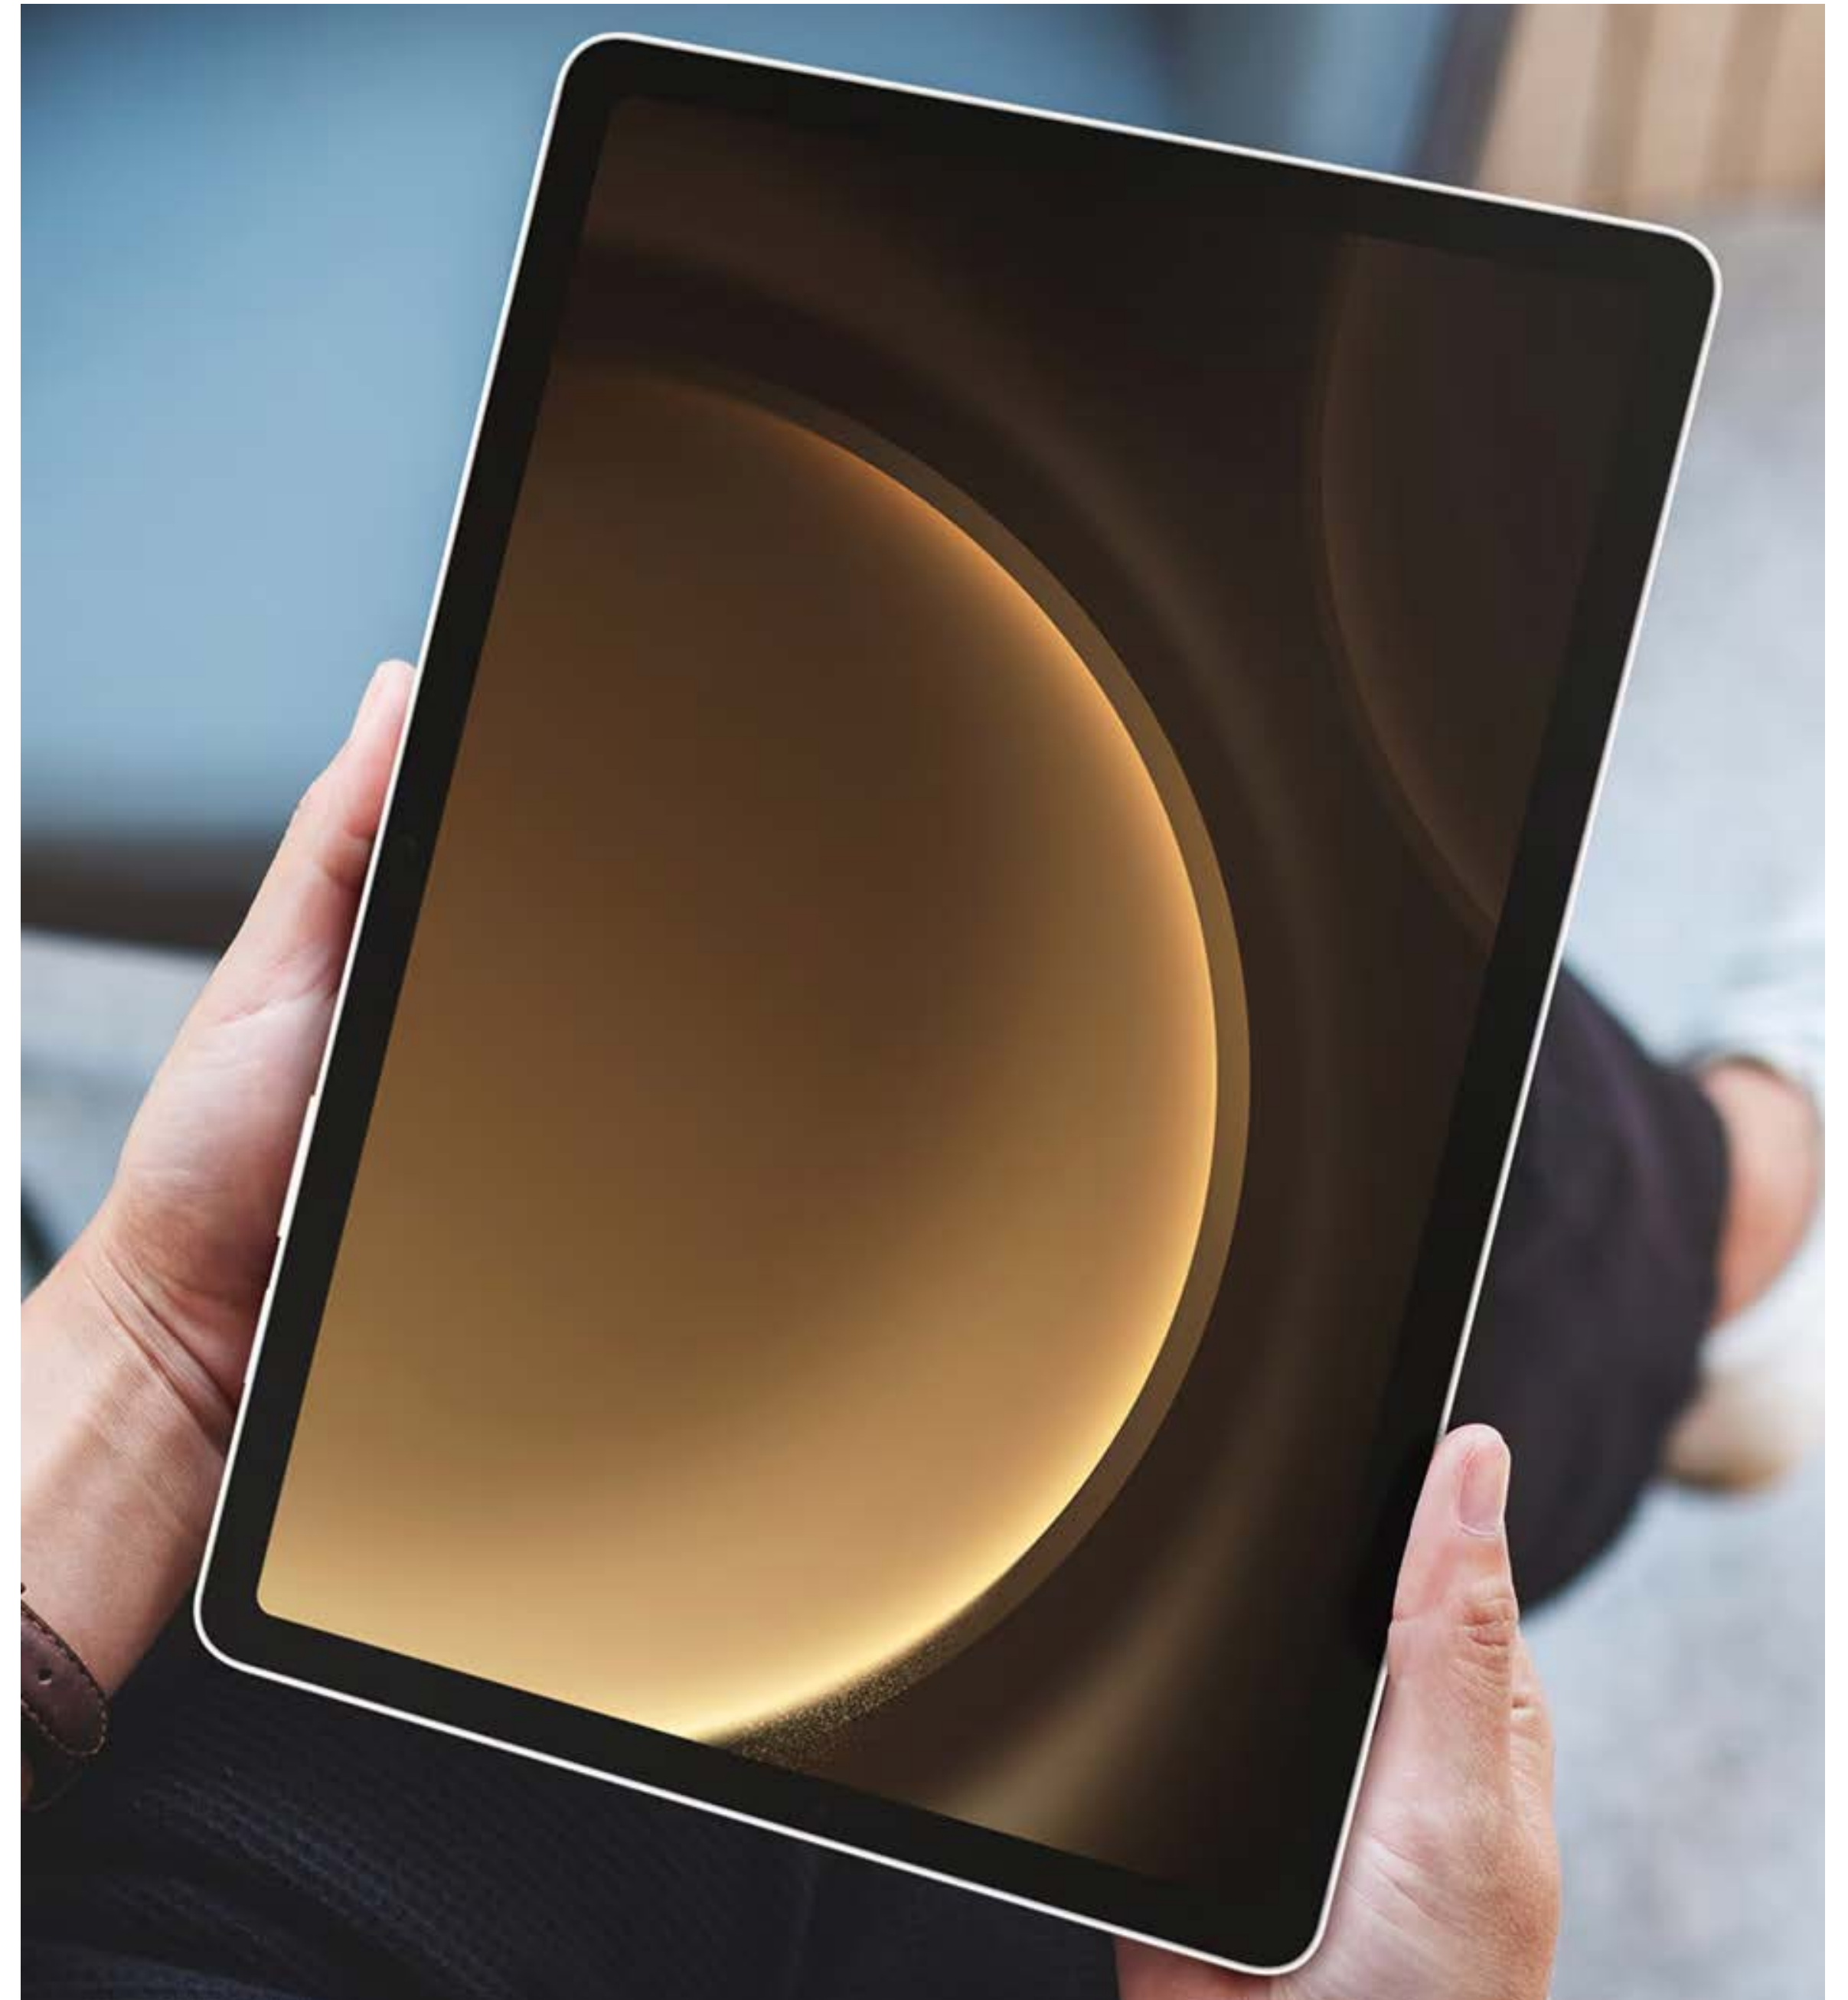

CC24-46

Tablet Samsung Galaxy Tab S9 FE 10.9 pulgadas + Smart book cover + S pen

9 FE de 128 GB tiene 6 GB de RAM

S9 FE de 256 GB tiene 8 GB de RAM

Colores:

Incluye: S Pen, Cable USB tipo C a C, Cover

REUNIONES