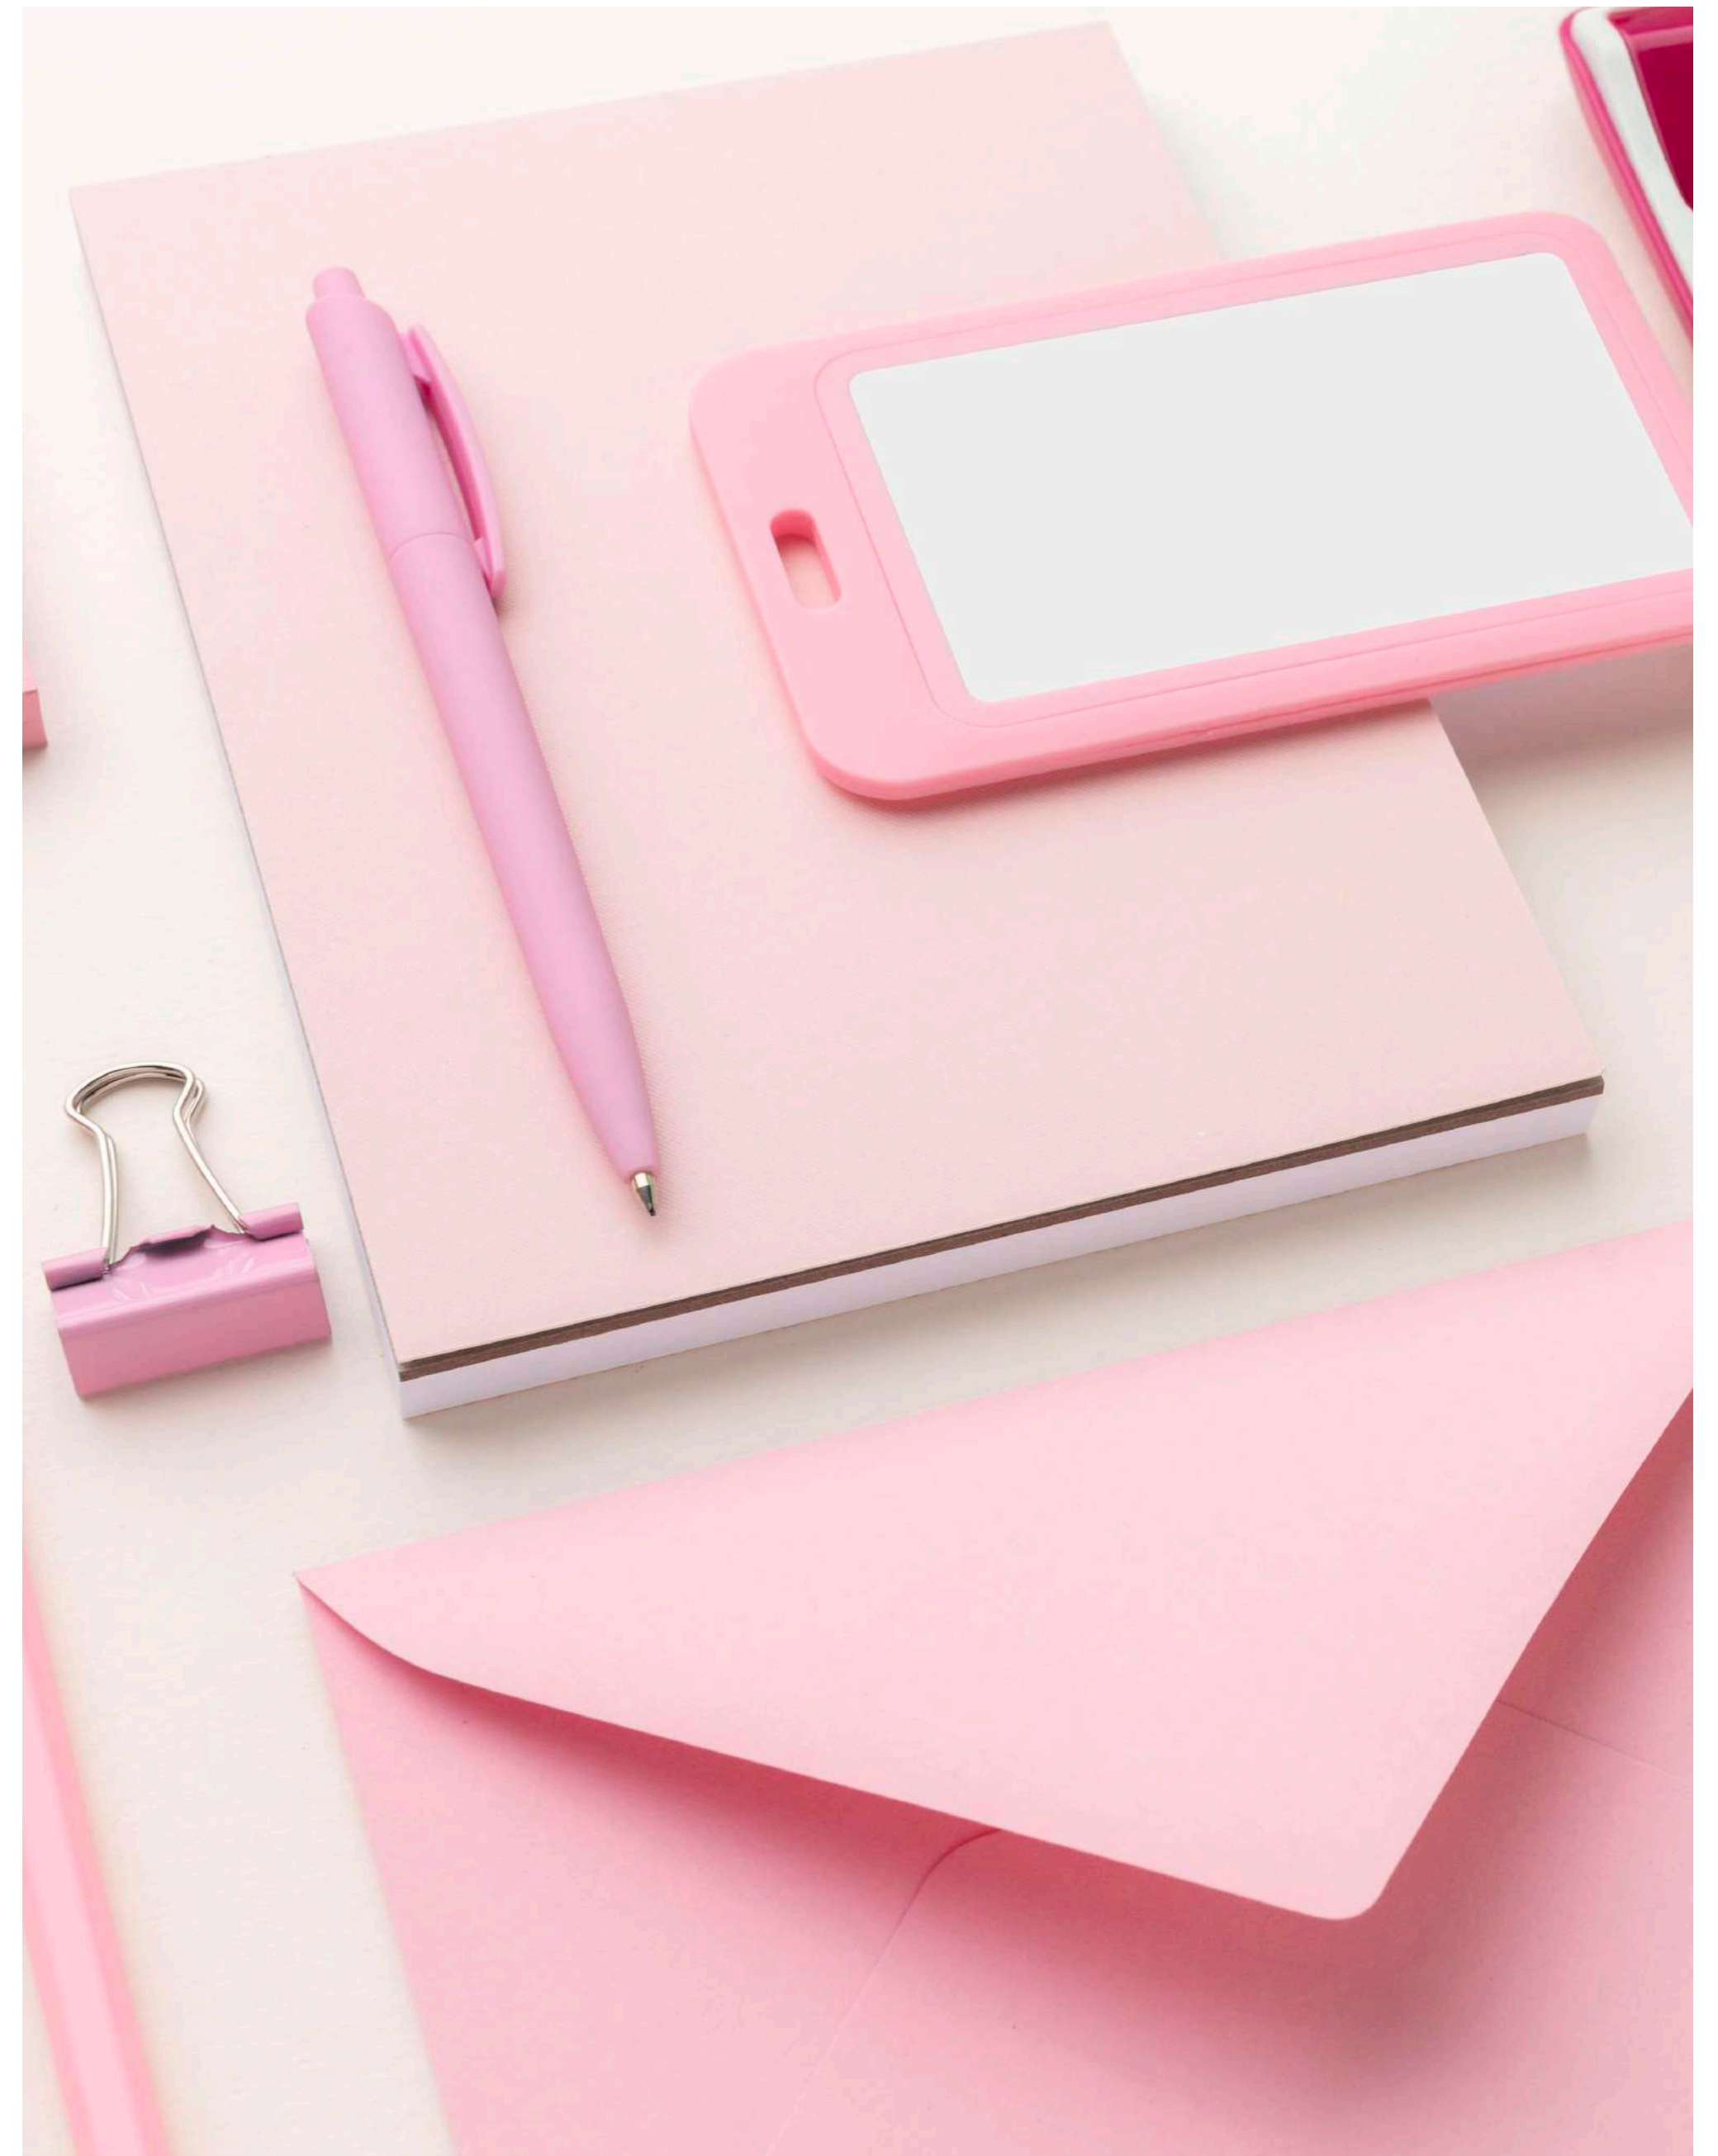

REGALA CON AMOR

CV25-49

ESTUCHE LEUNA ROSA

Estuche porta lápices con compartimento de 3 separaciones, para organizar diferentes artículos escolares. Por su tamaño compacto y ligero lo convierte en el compañero ideal para la vida escolar diaria ya que es fácil de llevar.

Colores: