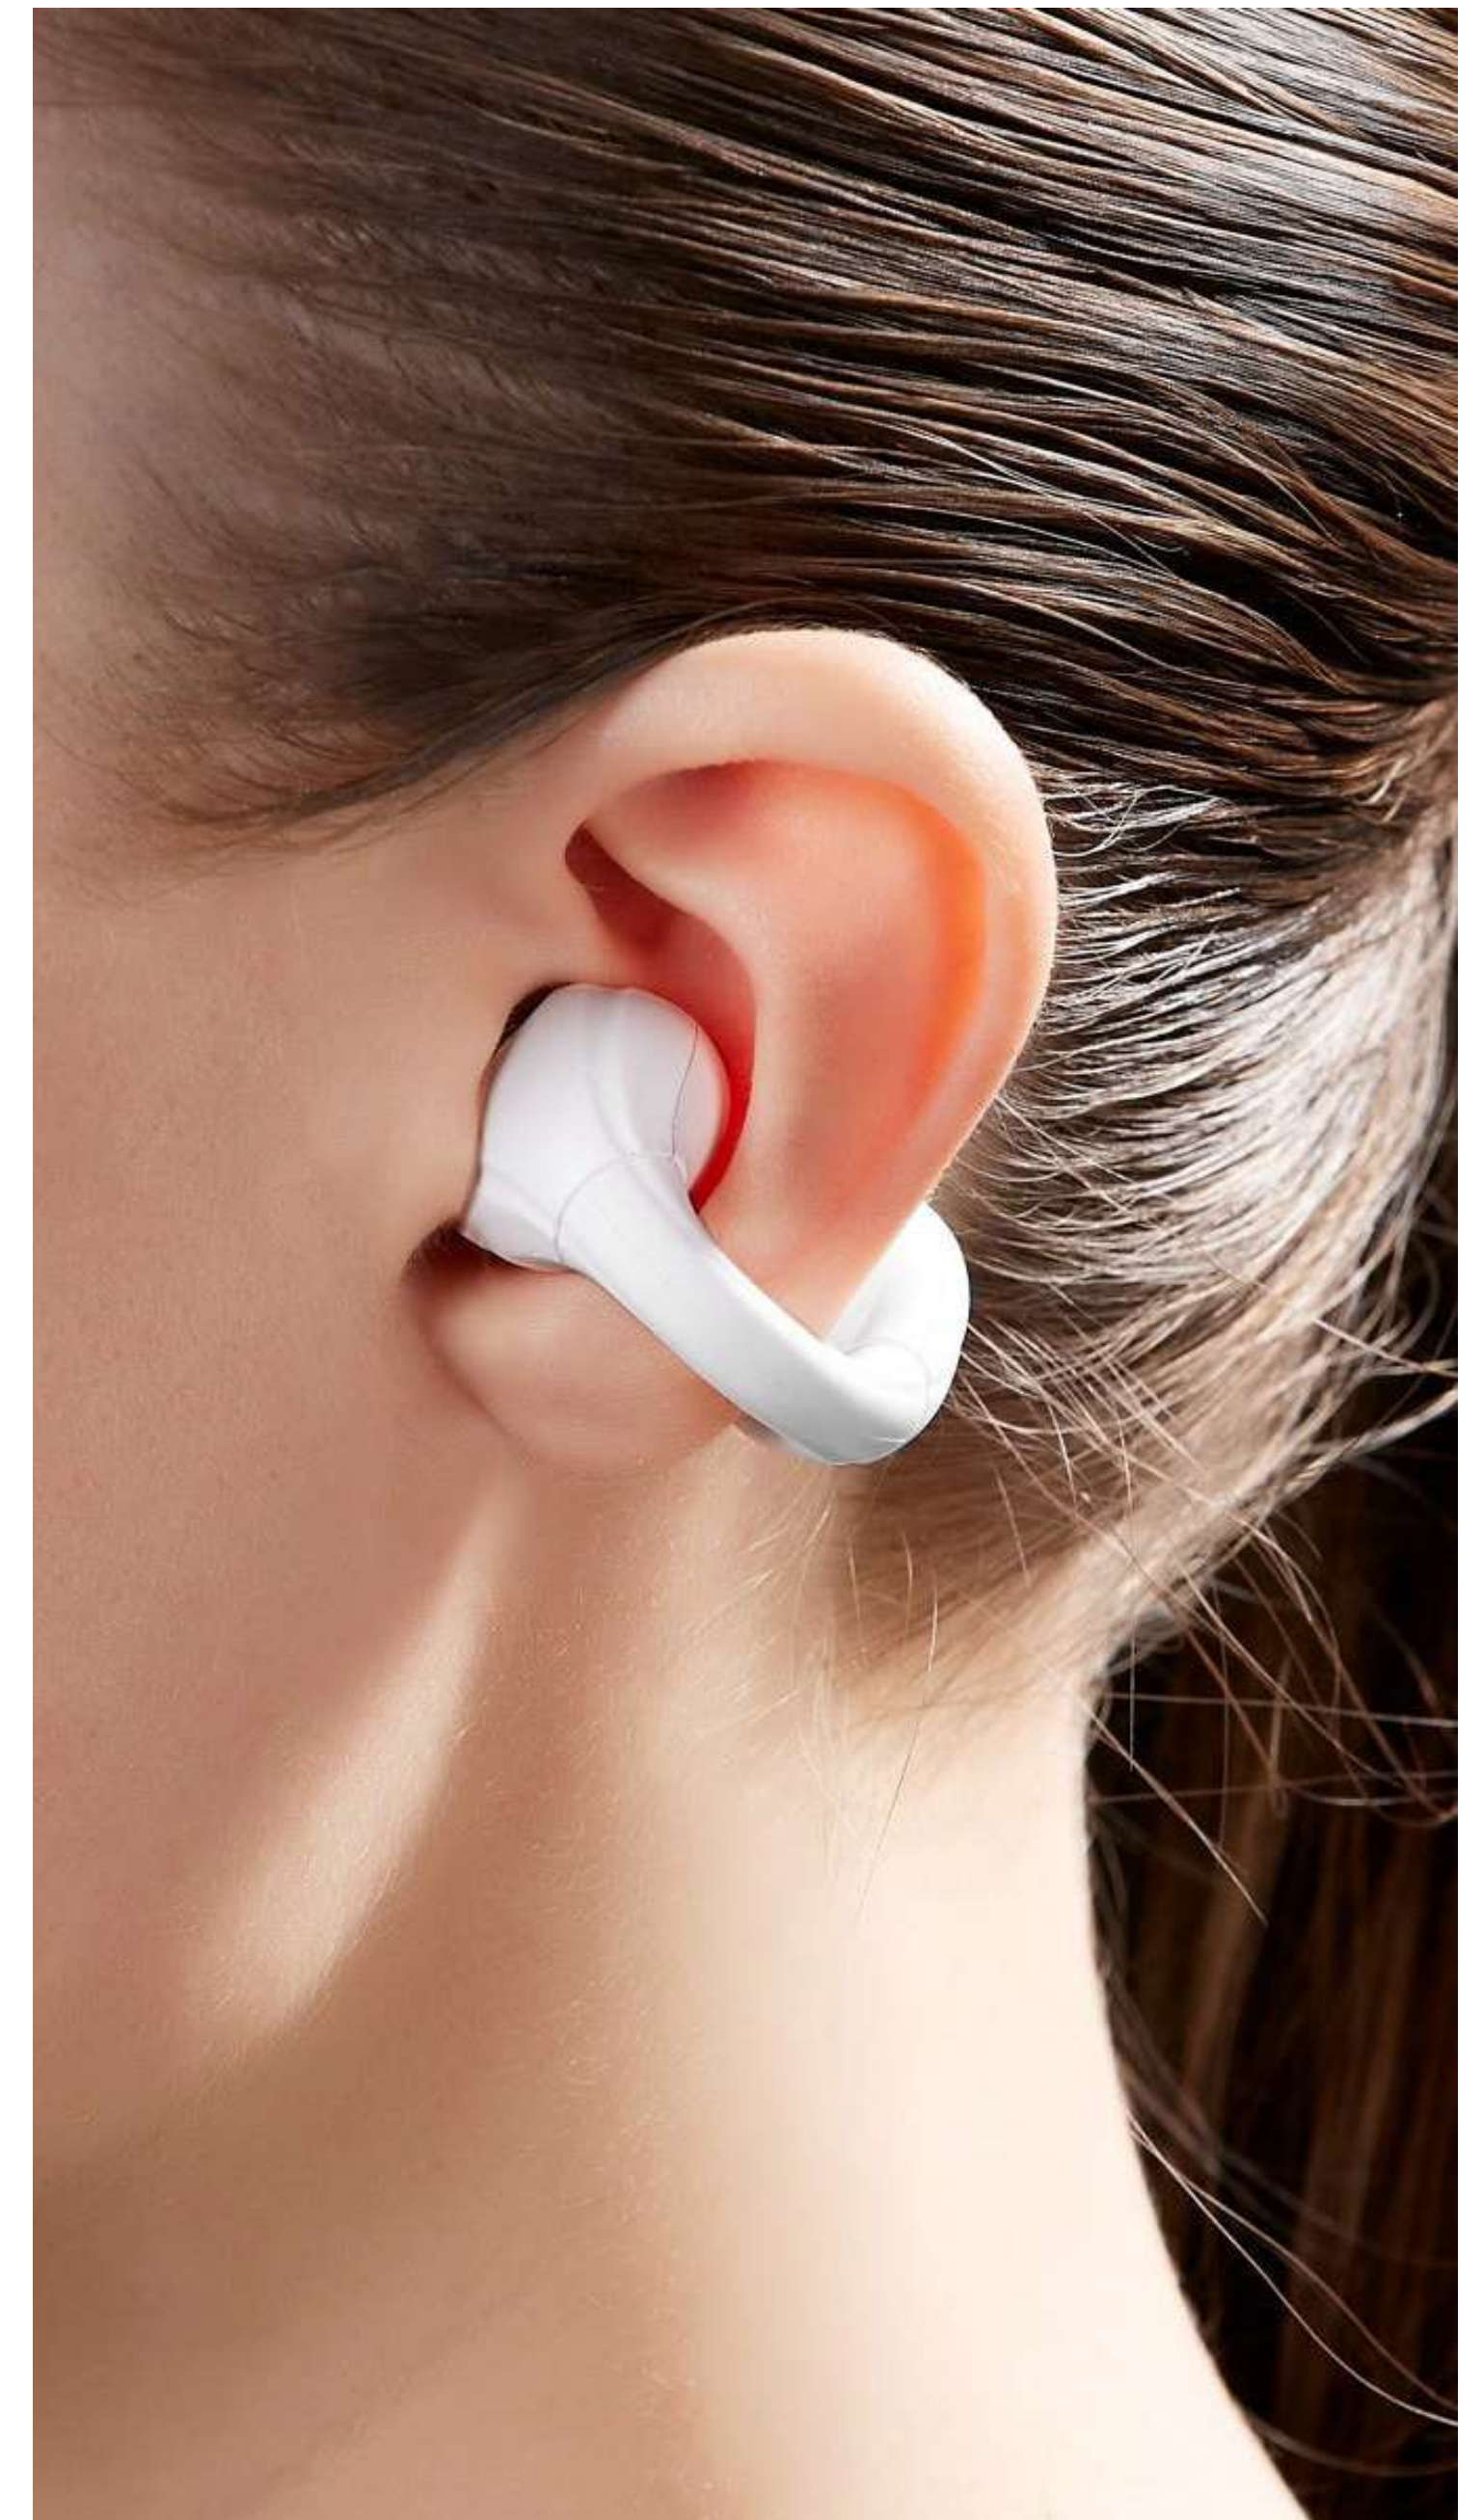

REGALA CON AMOR

CV25-20

AUDÍFONOS SORI

Audífonos con tecnología bluetooth 5.3. Incluye estuche con base recargable, controles touch integrados para reproducción de música y función de llamada. Reproducción de música 3 a 4 horas, rango de conexión de 10 metros. Tiempo de carga 1 hora aproximadamente. Batería de 30mAh (audífonos) y 250mAh (estuche). Cable de carga tipo C y caja individual.

Colores: