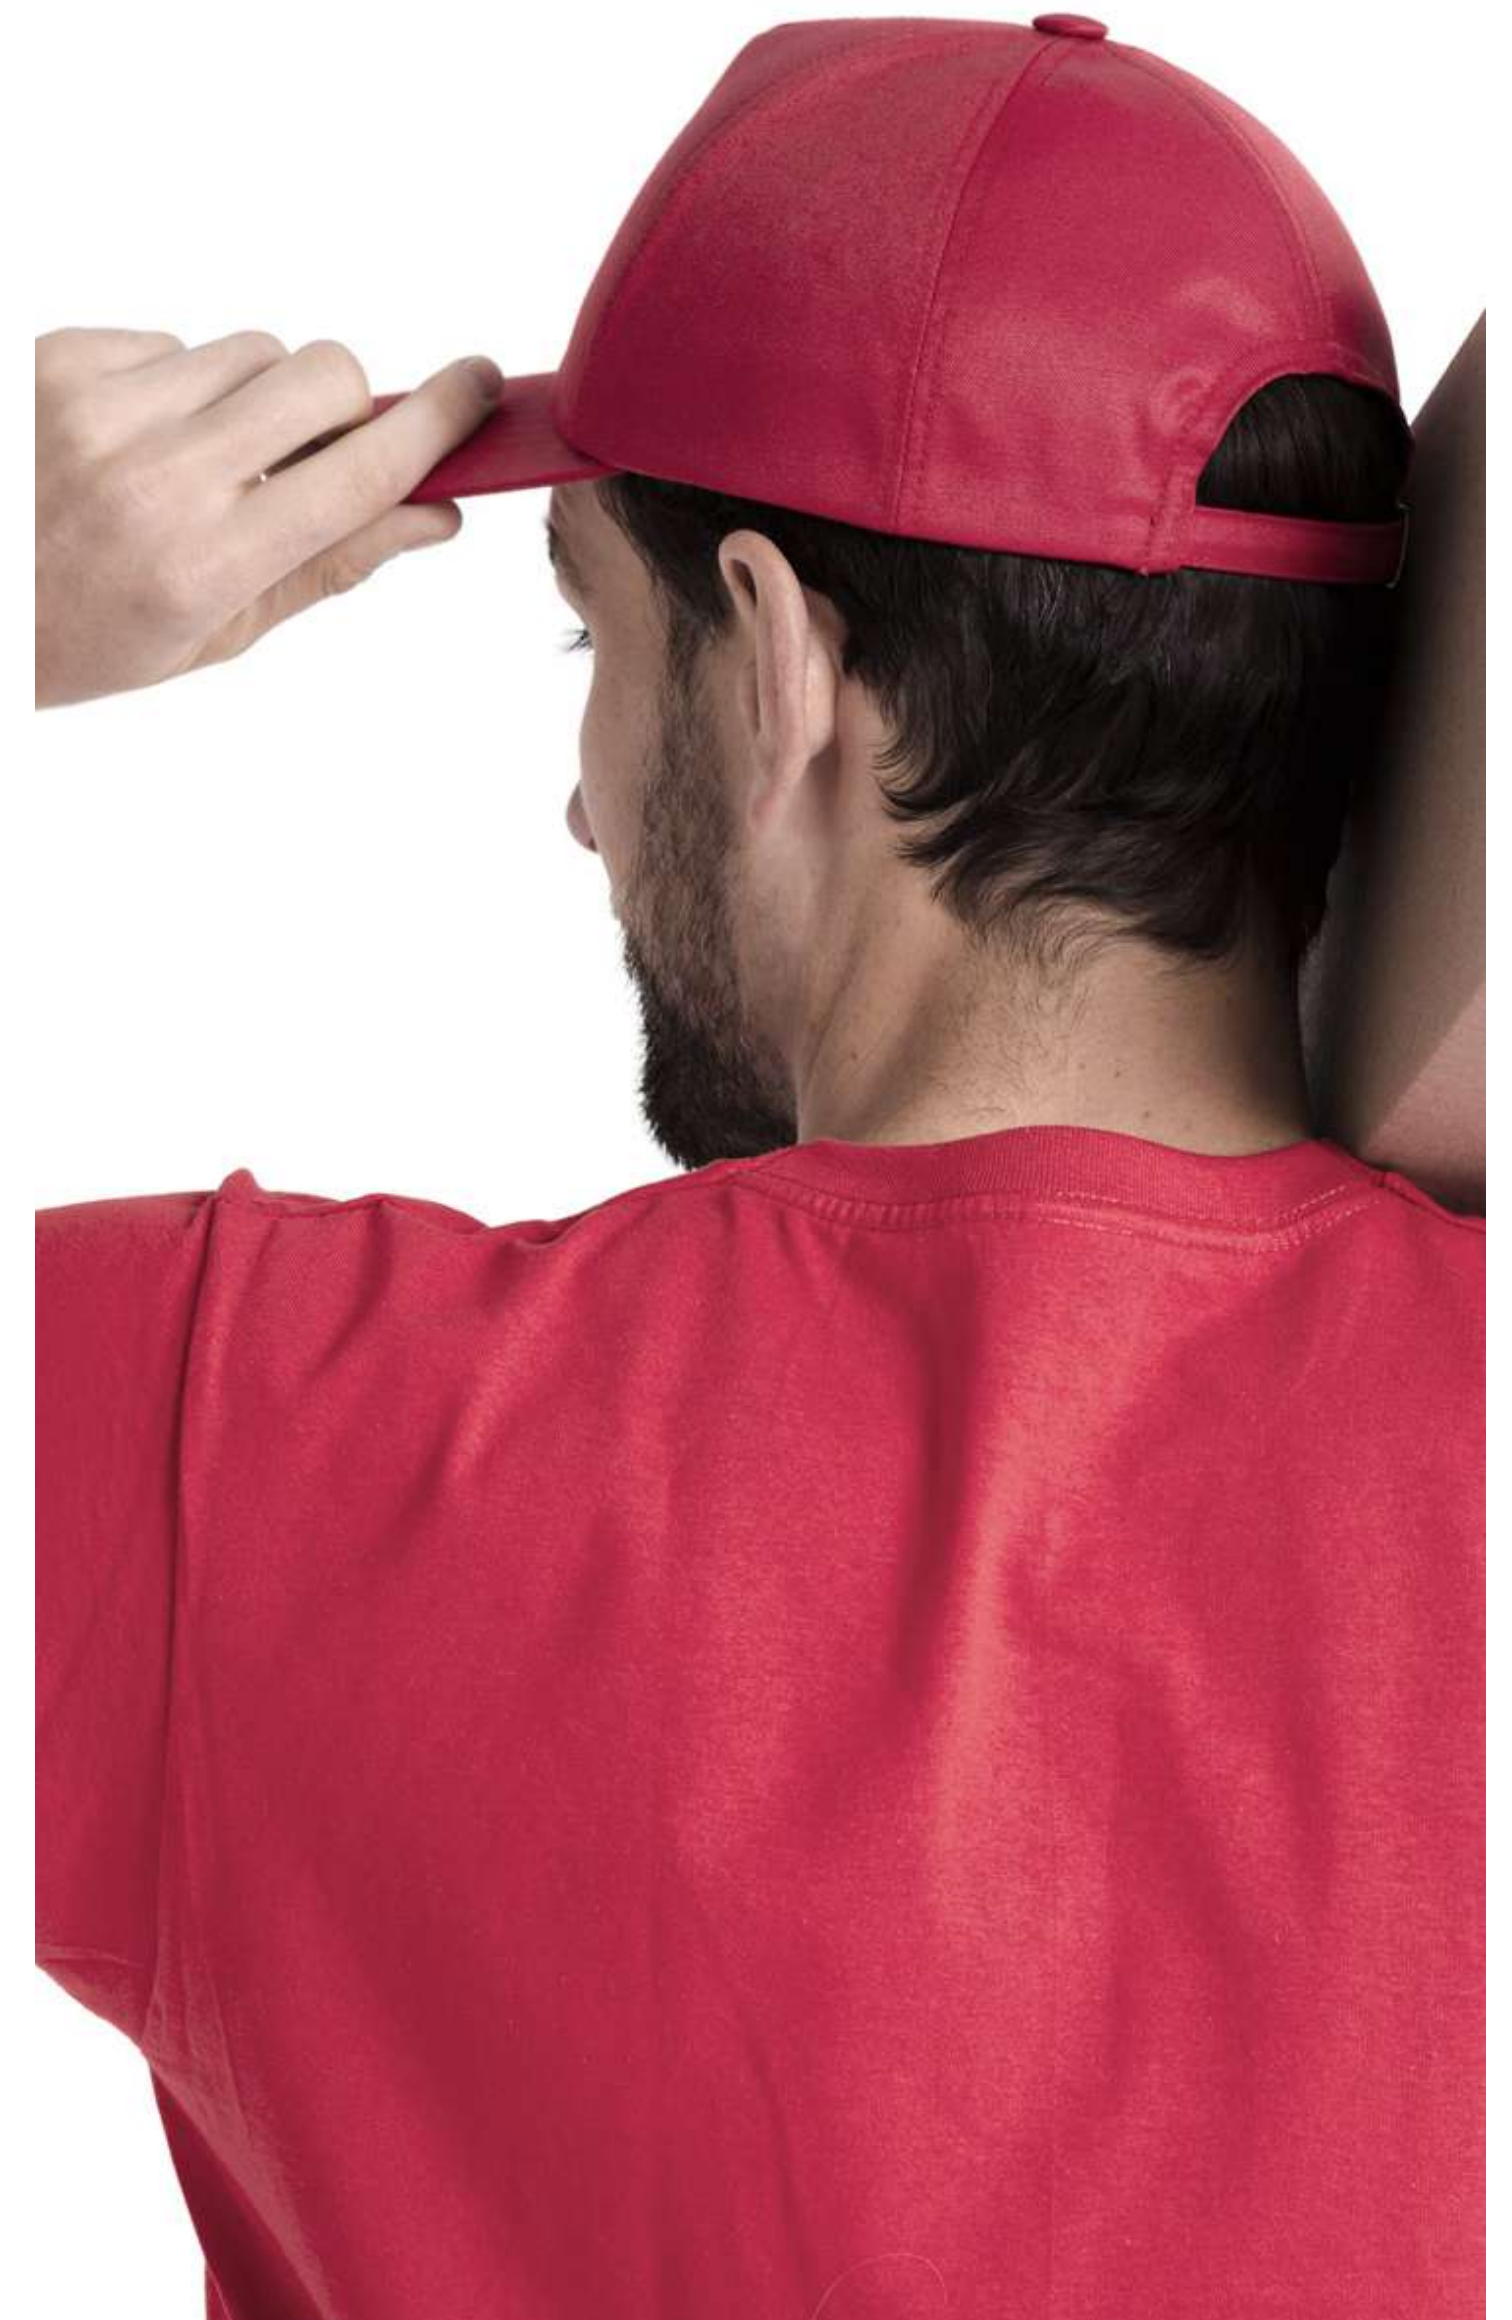

REGALA CON AMOR

CV25-12

GORRA MATHIS TINTO

Gorra deportiva de 6 gajos, con botón superior y ojillos forrados. Ofrece comodidad y excelente transpirabilidad para sus actividades físicas o casuales, gracias a sus perforaciones estratégicamente ubicadas, que permiten una adecuada circulación del aire. Su visera rígida ofrece protección contra el sol, mientras que el broche de velcro posterior garantiza un ajuste personalizado y seguro.

Colores: