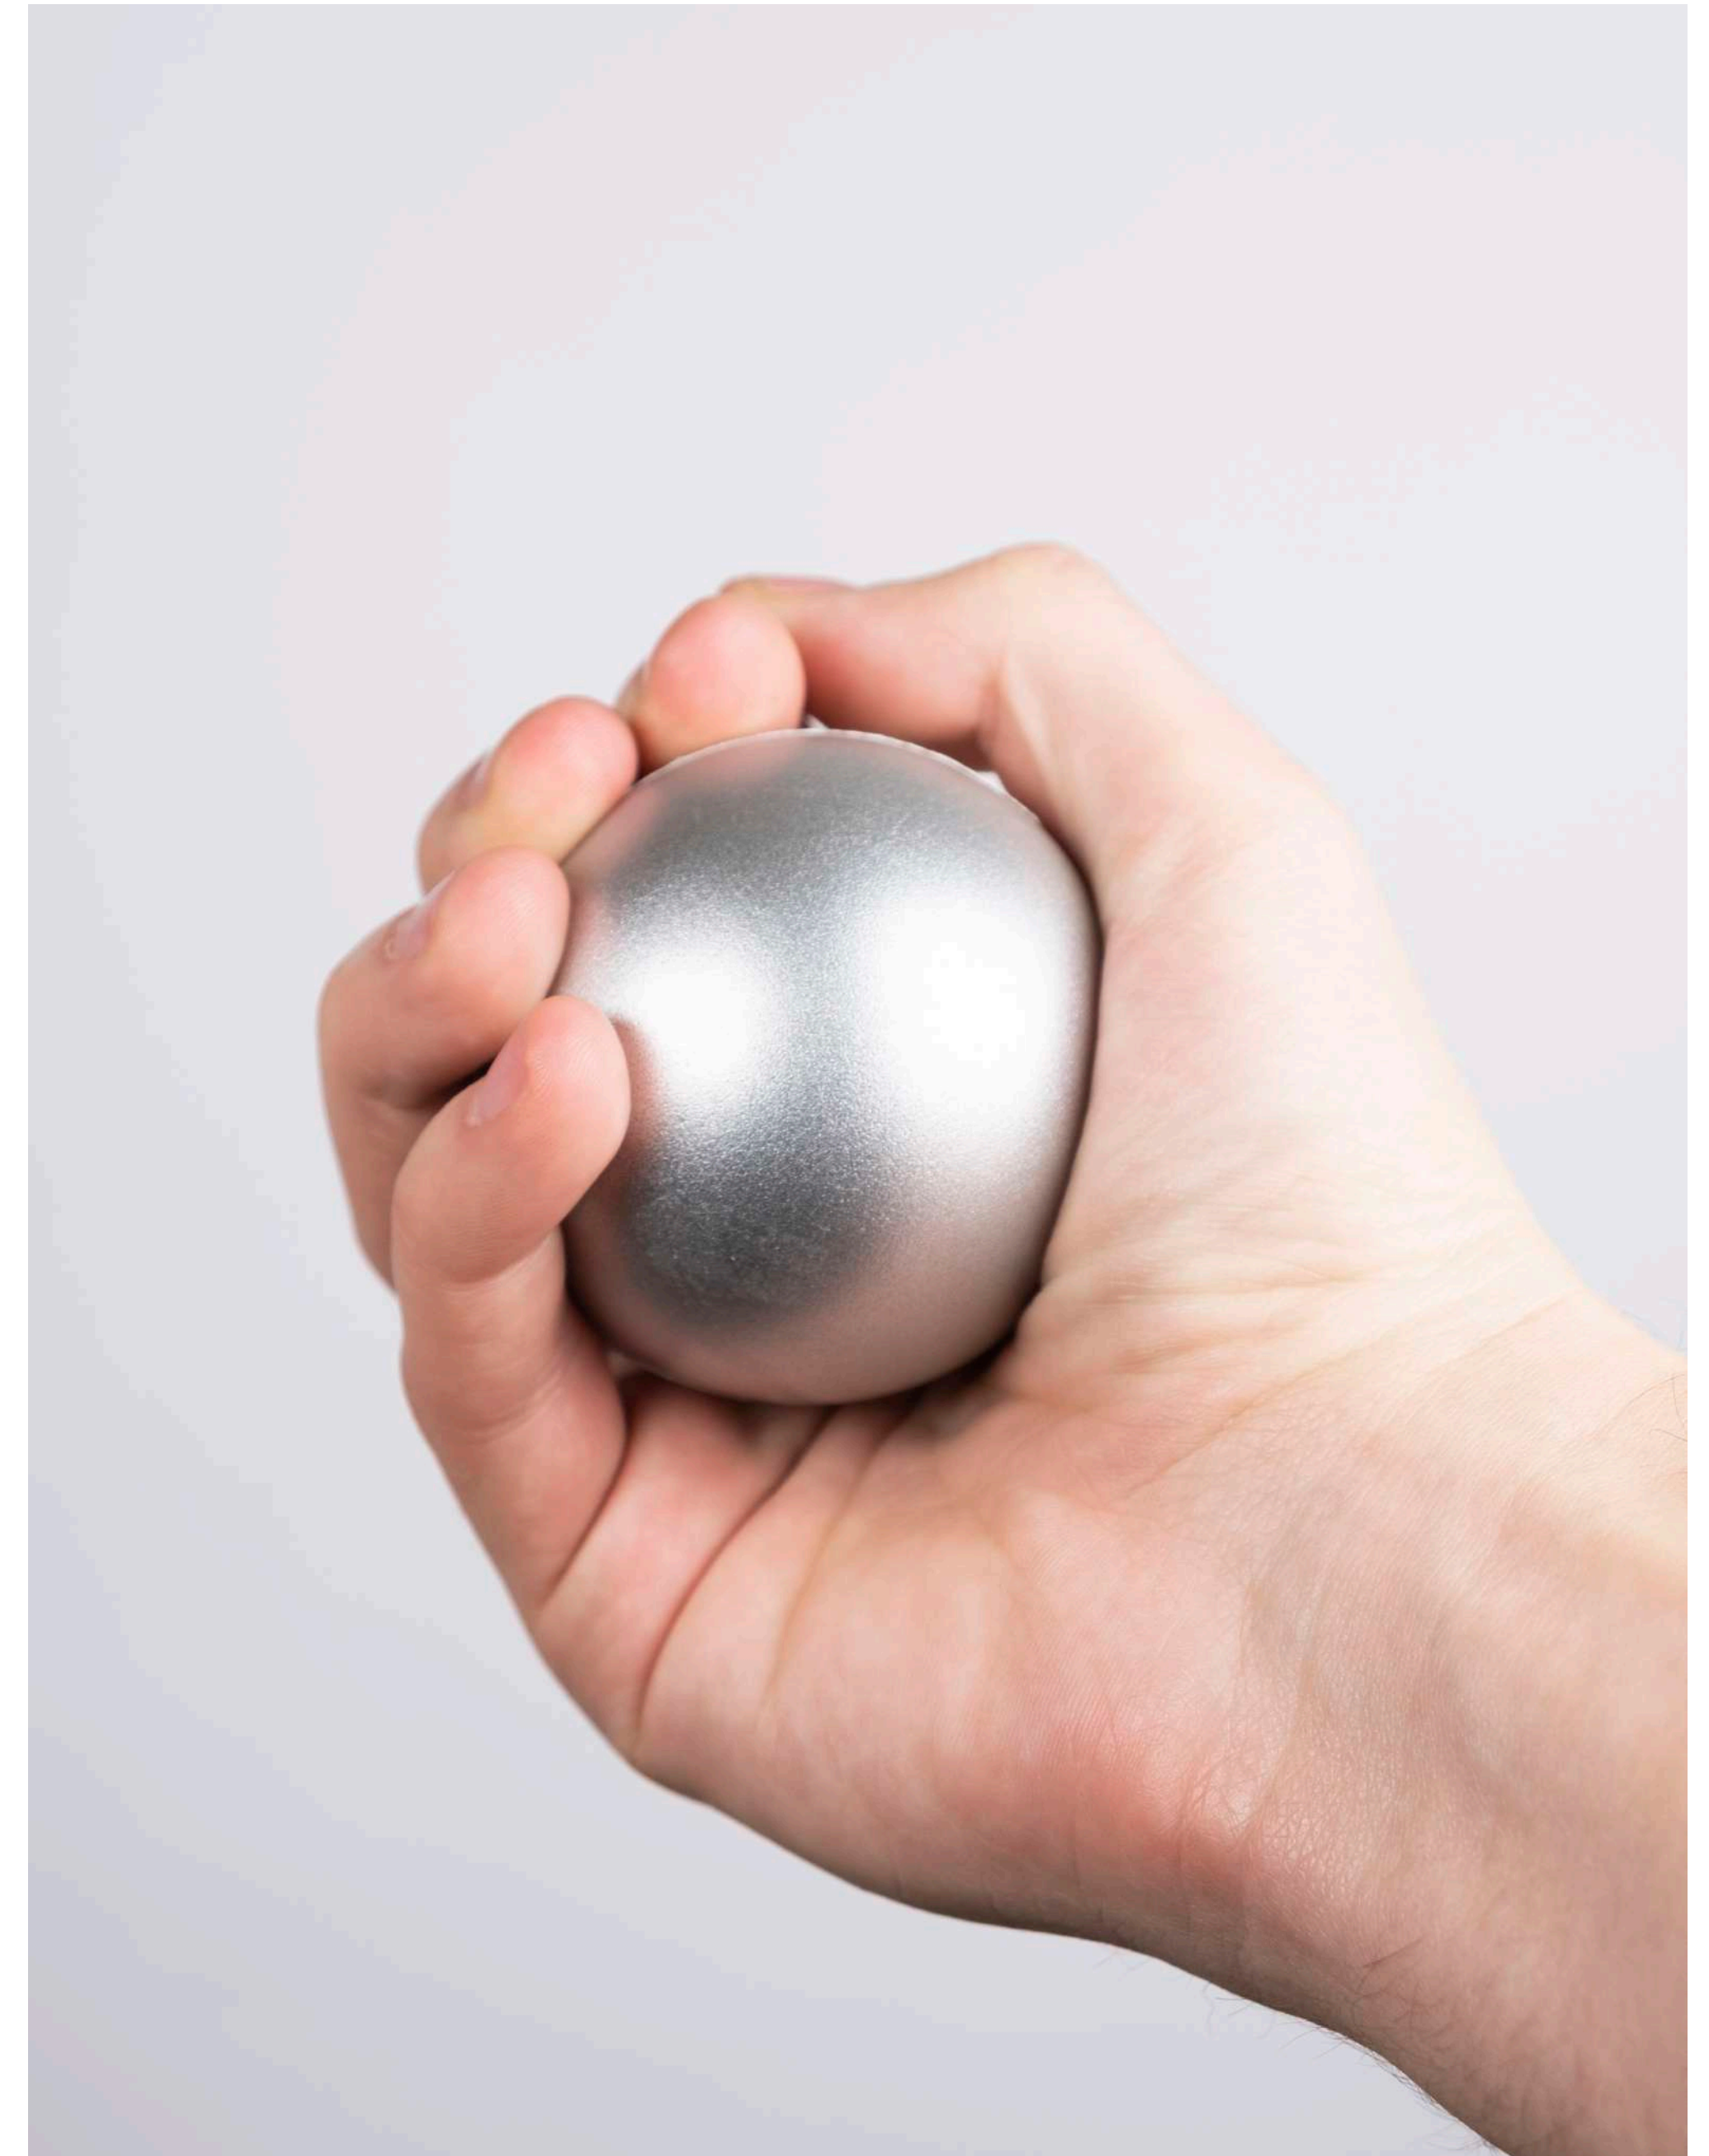

REGALA CON AMOR

CV25-41

PELOTA ANTI-STRESS LISA TINTO

Pelota antiestrés.

Colores: