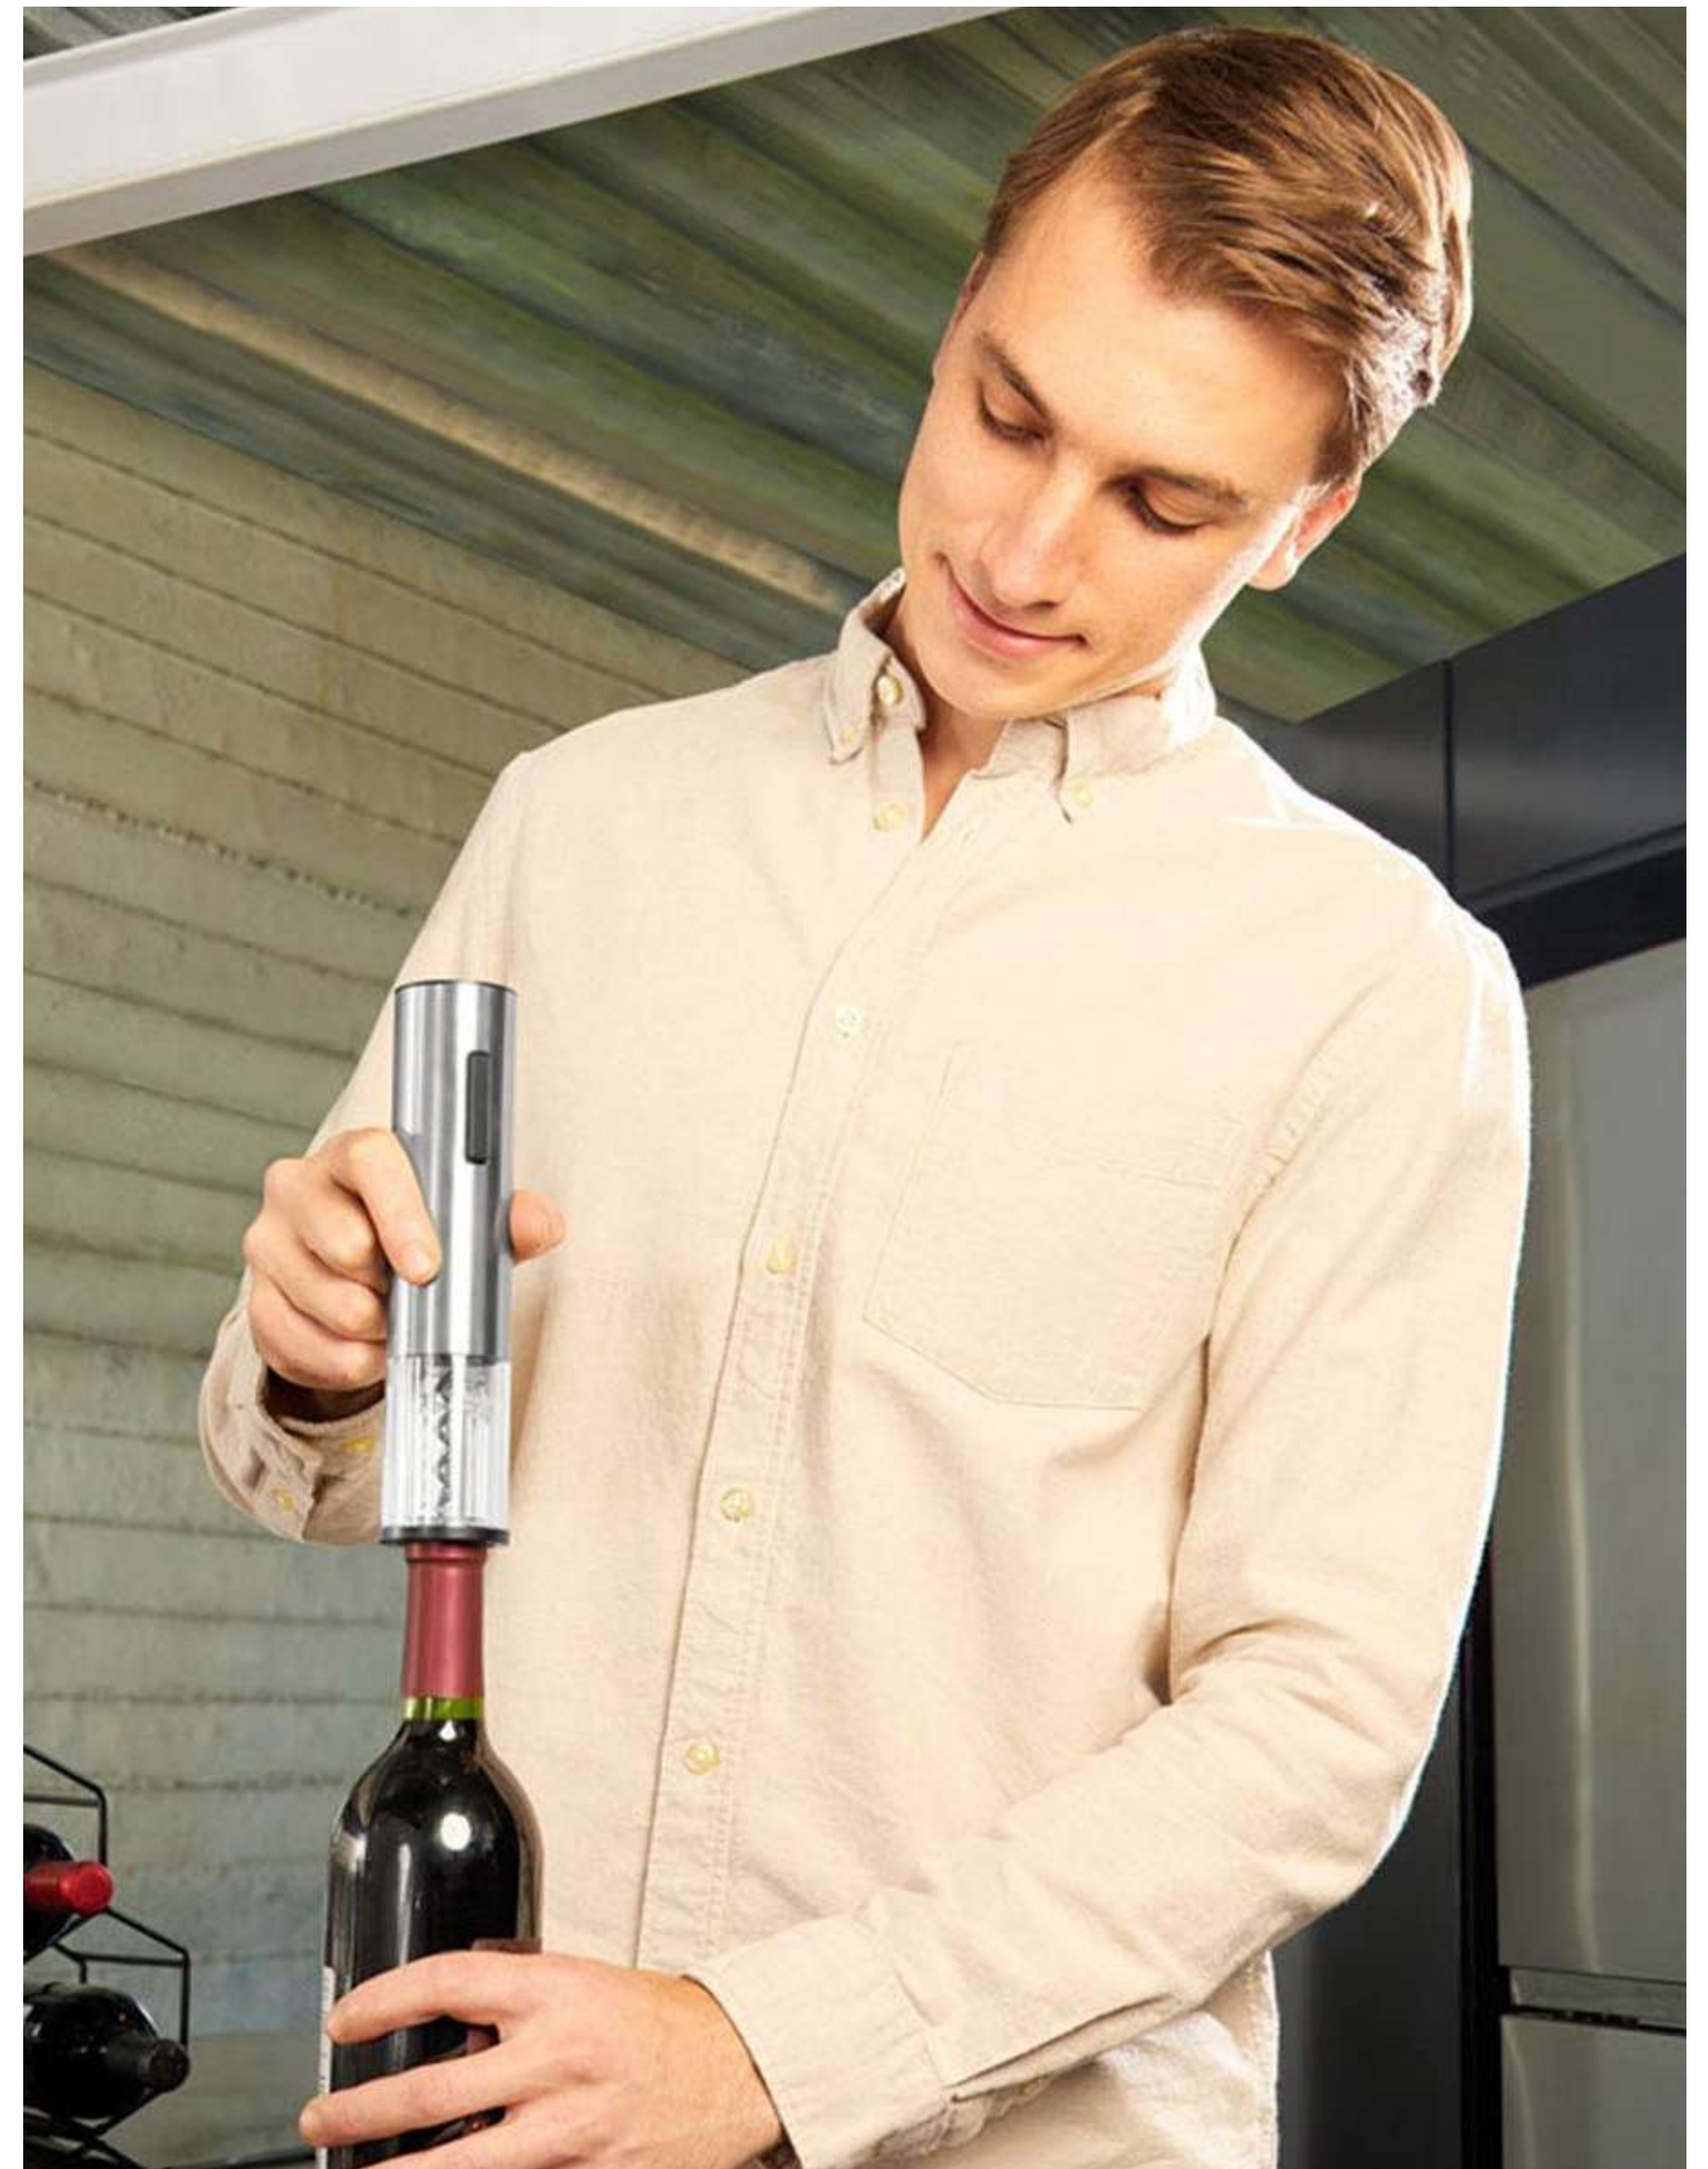

REGALA CON AMOR

CV25-36

SET PARA VINOS DRUVA

Set de sacacorchos eléctrico. Ideal para los amantes del vino. Contiene 1 sacacorchos con batería recargable y puerto tipo C, 1 cortador de papel aluminio, 1 vertedor para evitar salpicaduras, 1 tapón protector de vacío y 1 base para organizar los diferentes accesorios. Incluye cable auxiliar, manual de uso y caja individual.

Colores: