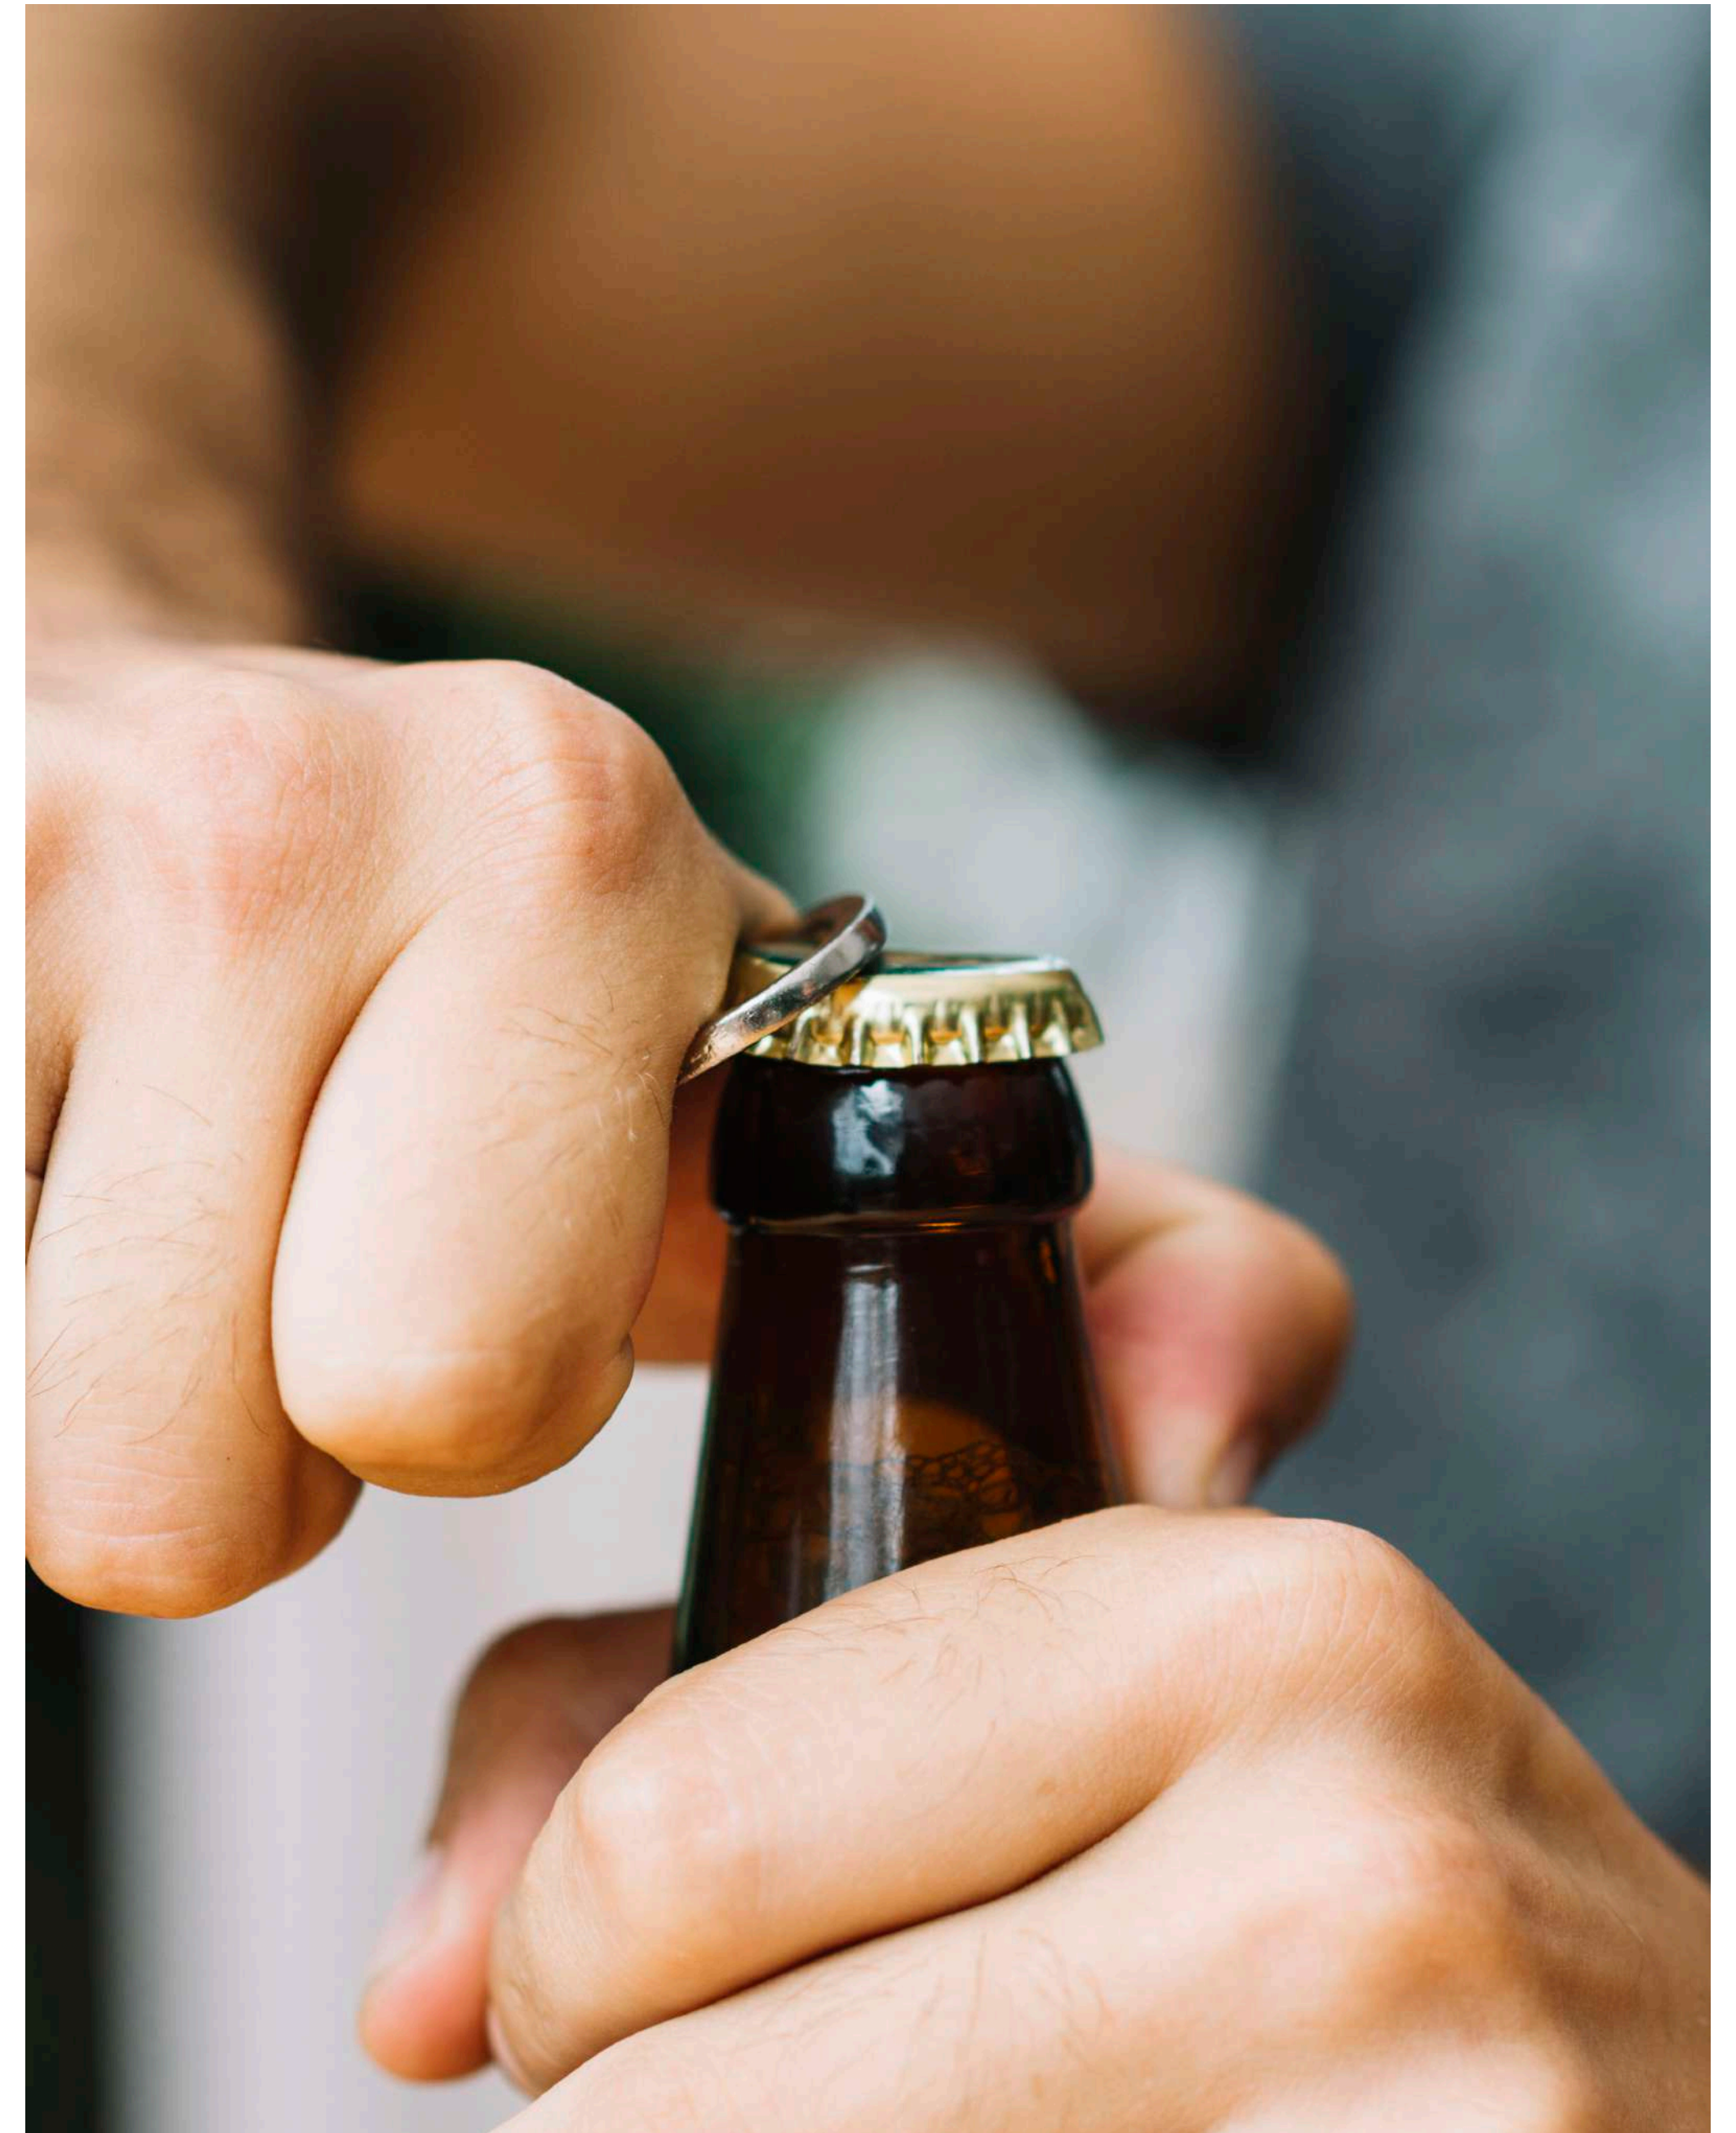

REGALA CON AMOR

CV25-37

LLAVERO DESTAPADOR YABURU ROJO

Práctico llavero con función de destapador de botellas. Al ser portátil y ligero es perfecto para ocasiones como camping, fiestas, viajes, reuniones, cocina etc.

Colores: