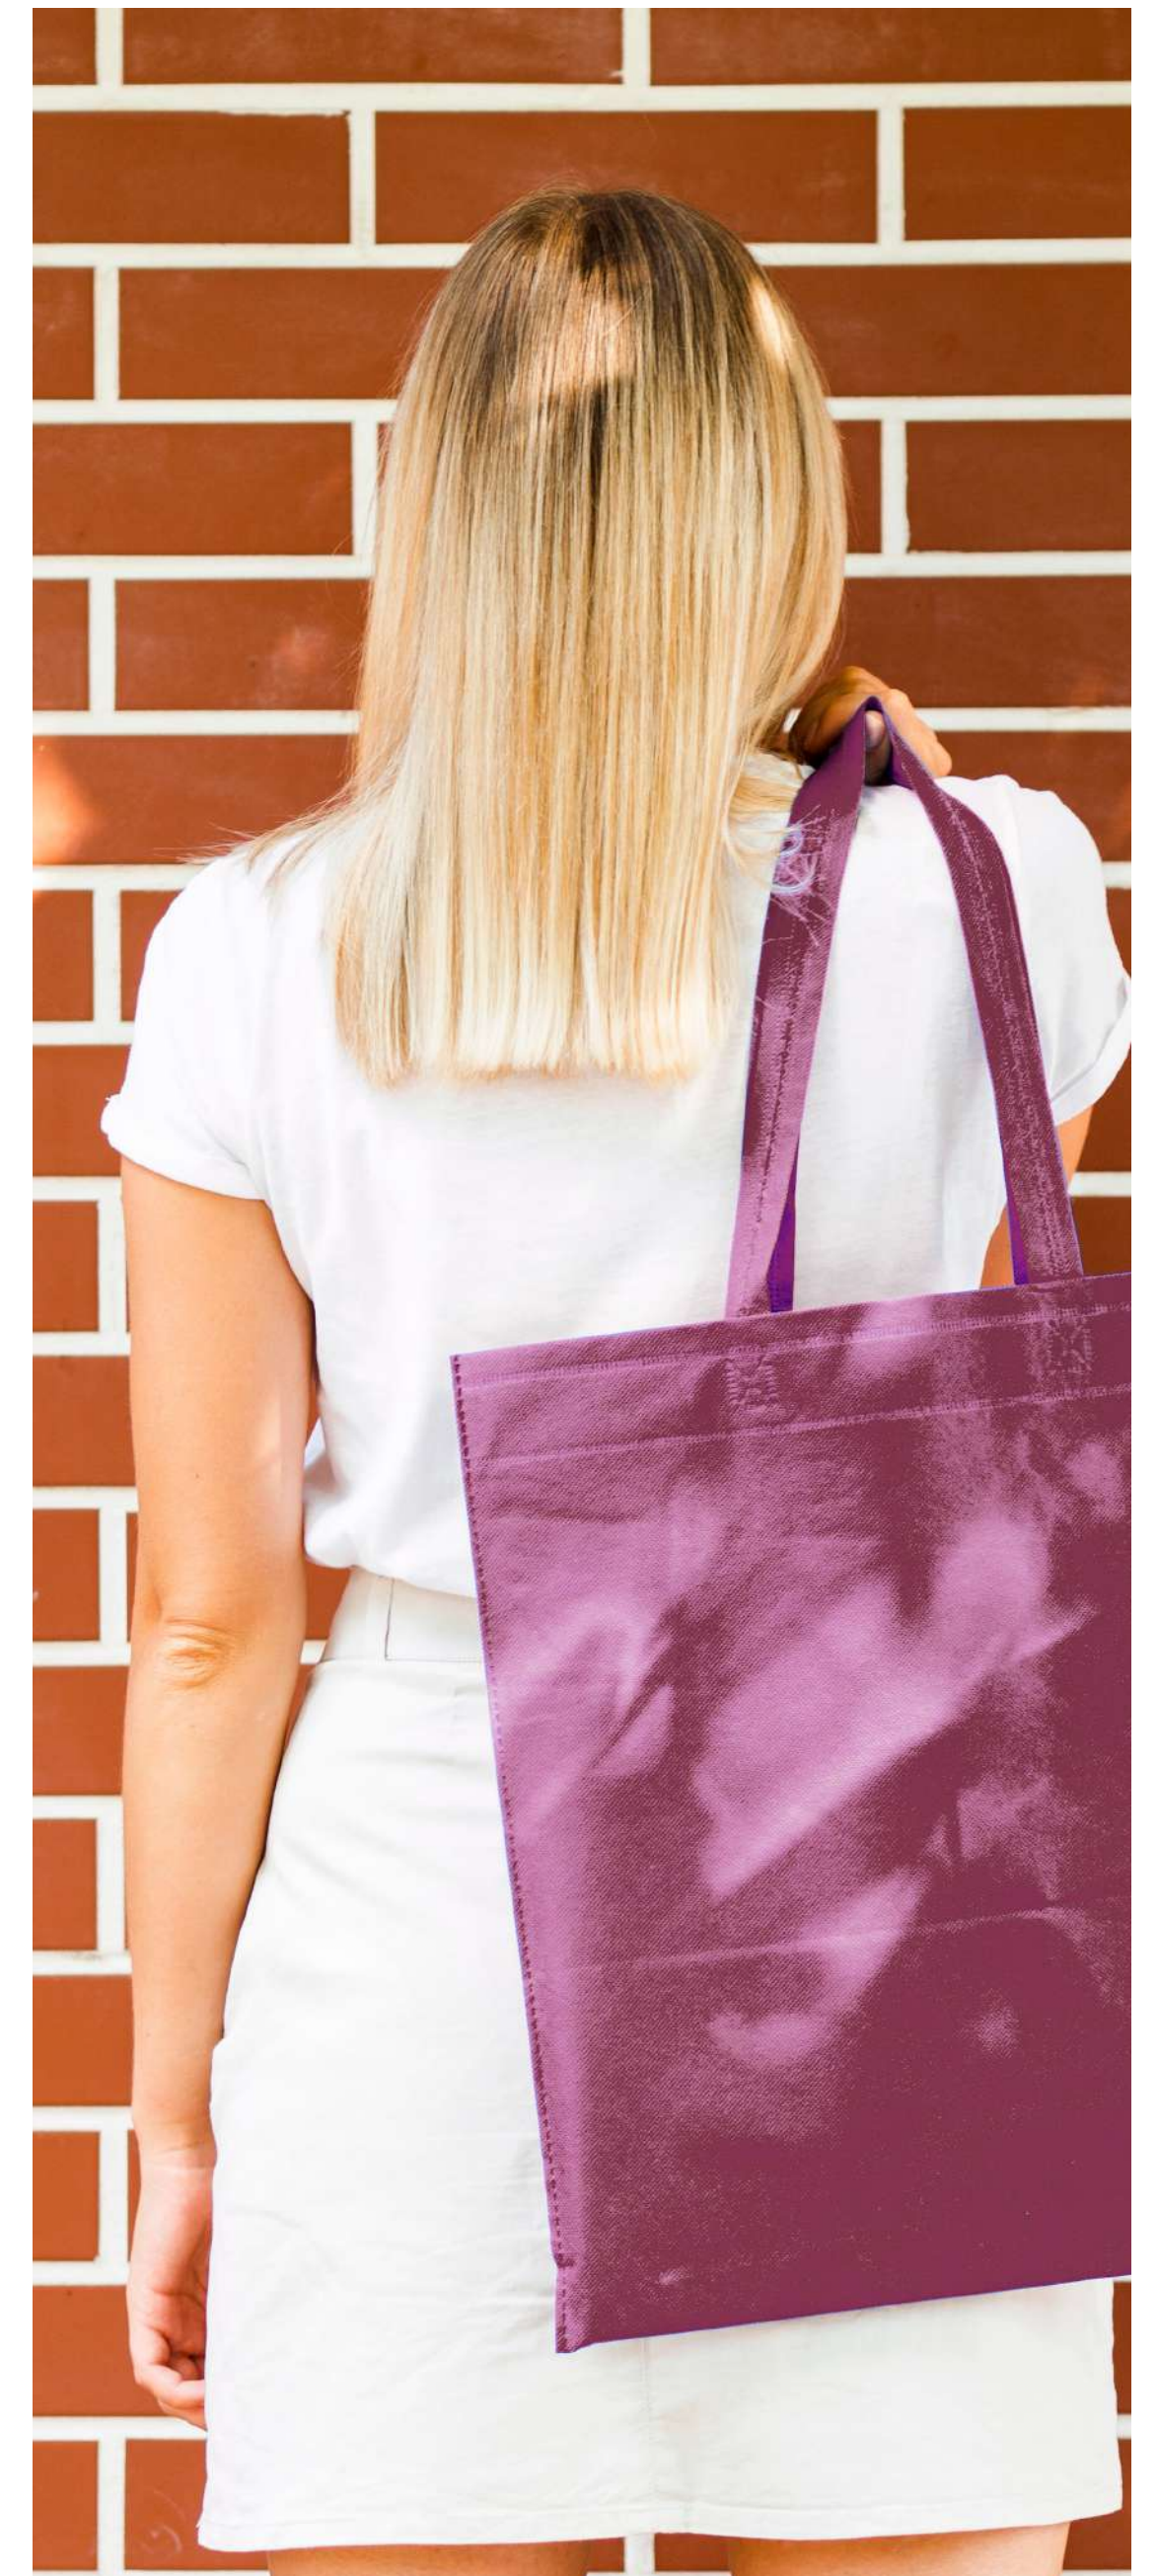

REGALA CON AMOR

CV25-6

BOLSA LAREDO TINTO

Bolsa con fuelle y asas. Sellada a calor.

Colores: