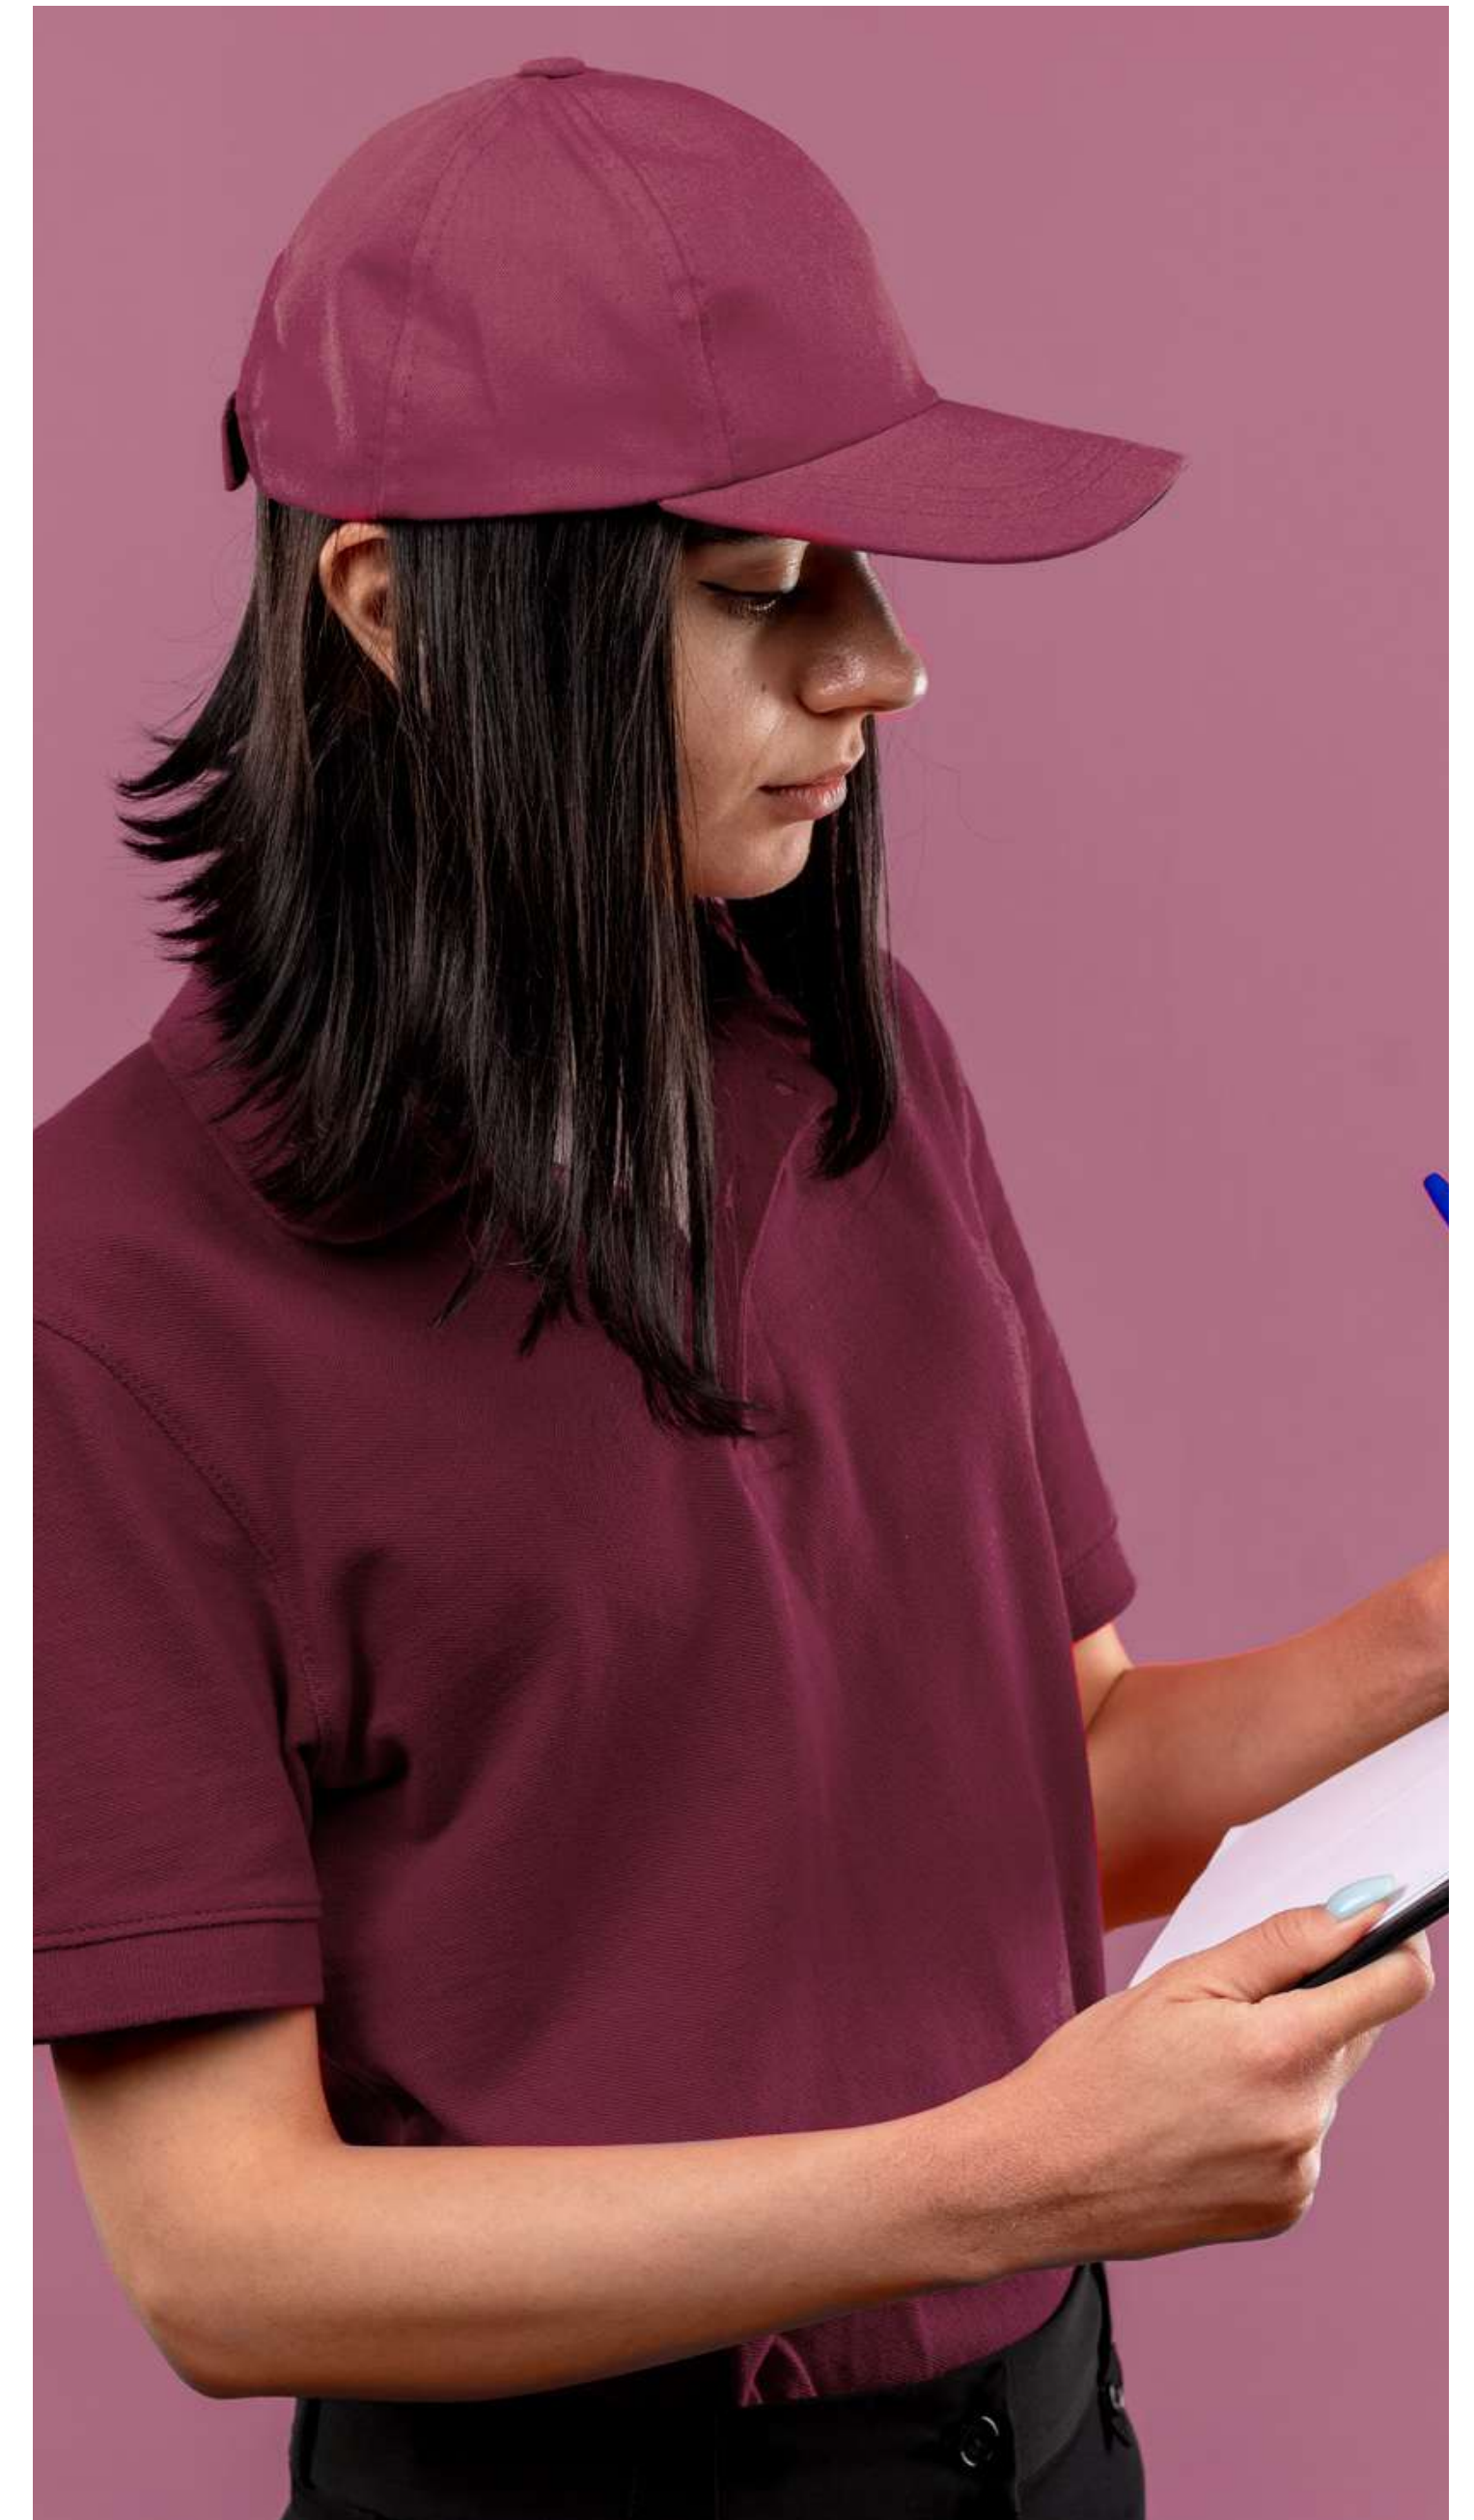

REGALA CON AMOR

CV25-13

GORRA MOSELLA TINTO

Gorra con broche de velcro ajustable.
Botón forrado. Ojillos bordados. Cómoda e
ideal para protegerse del sol.

Colores: