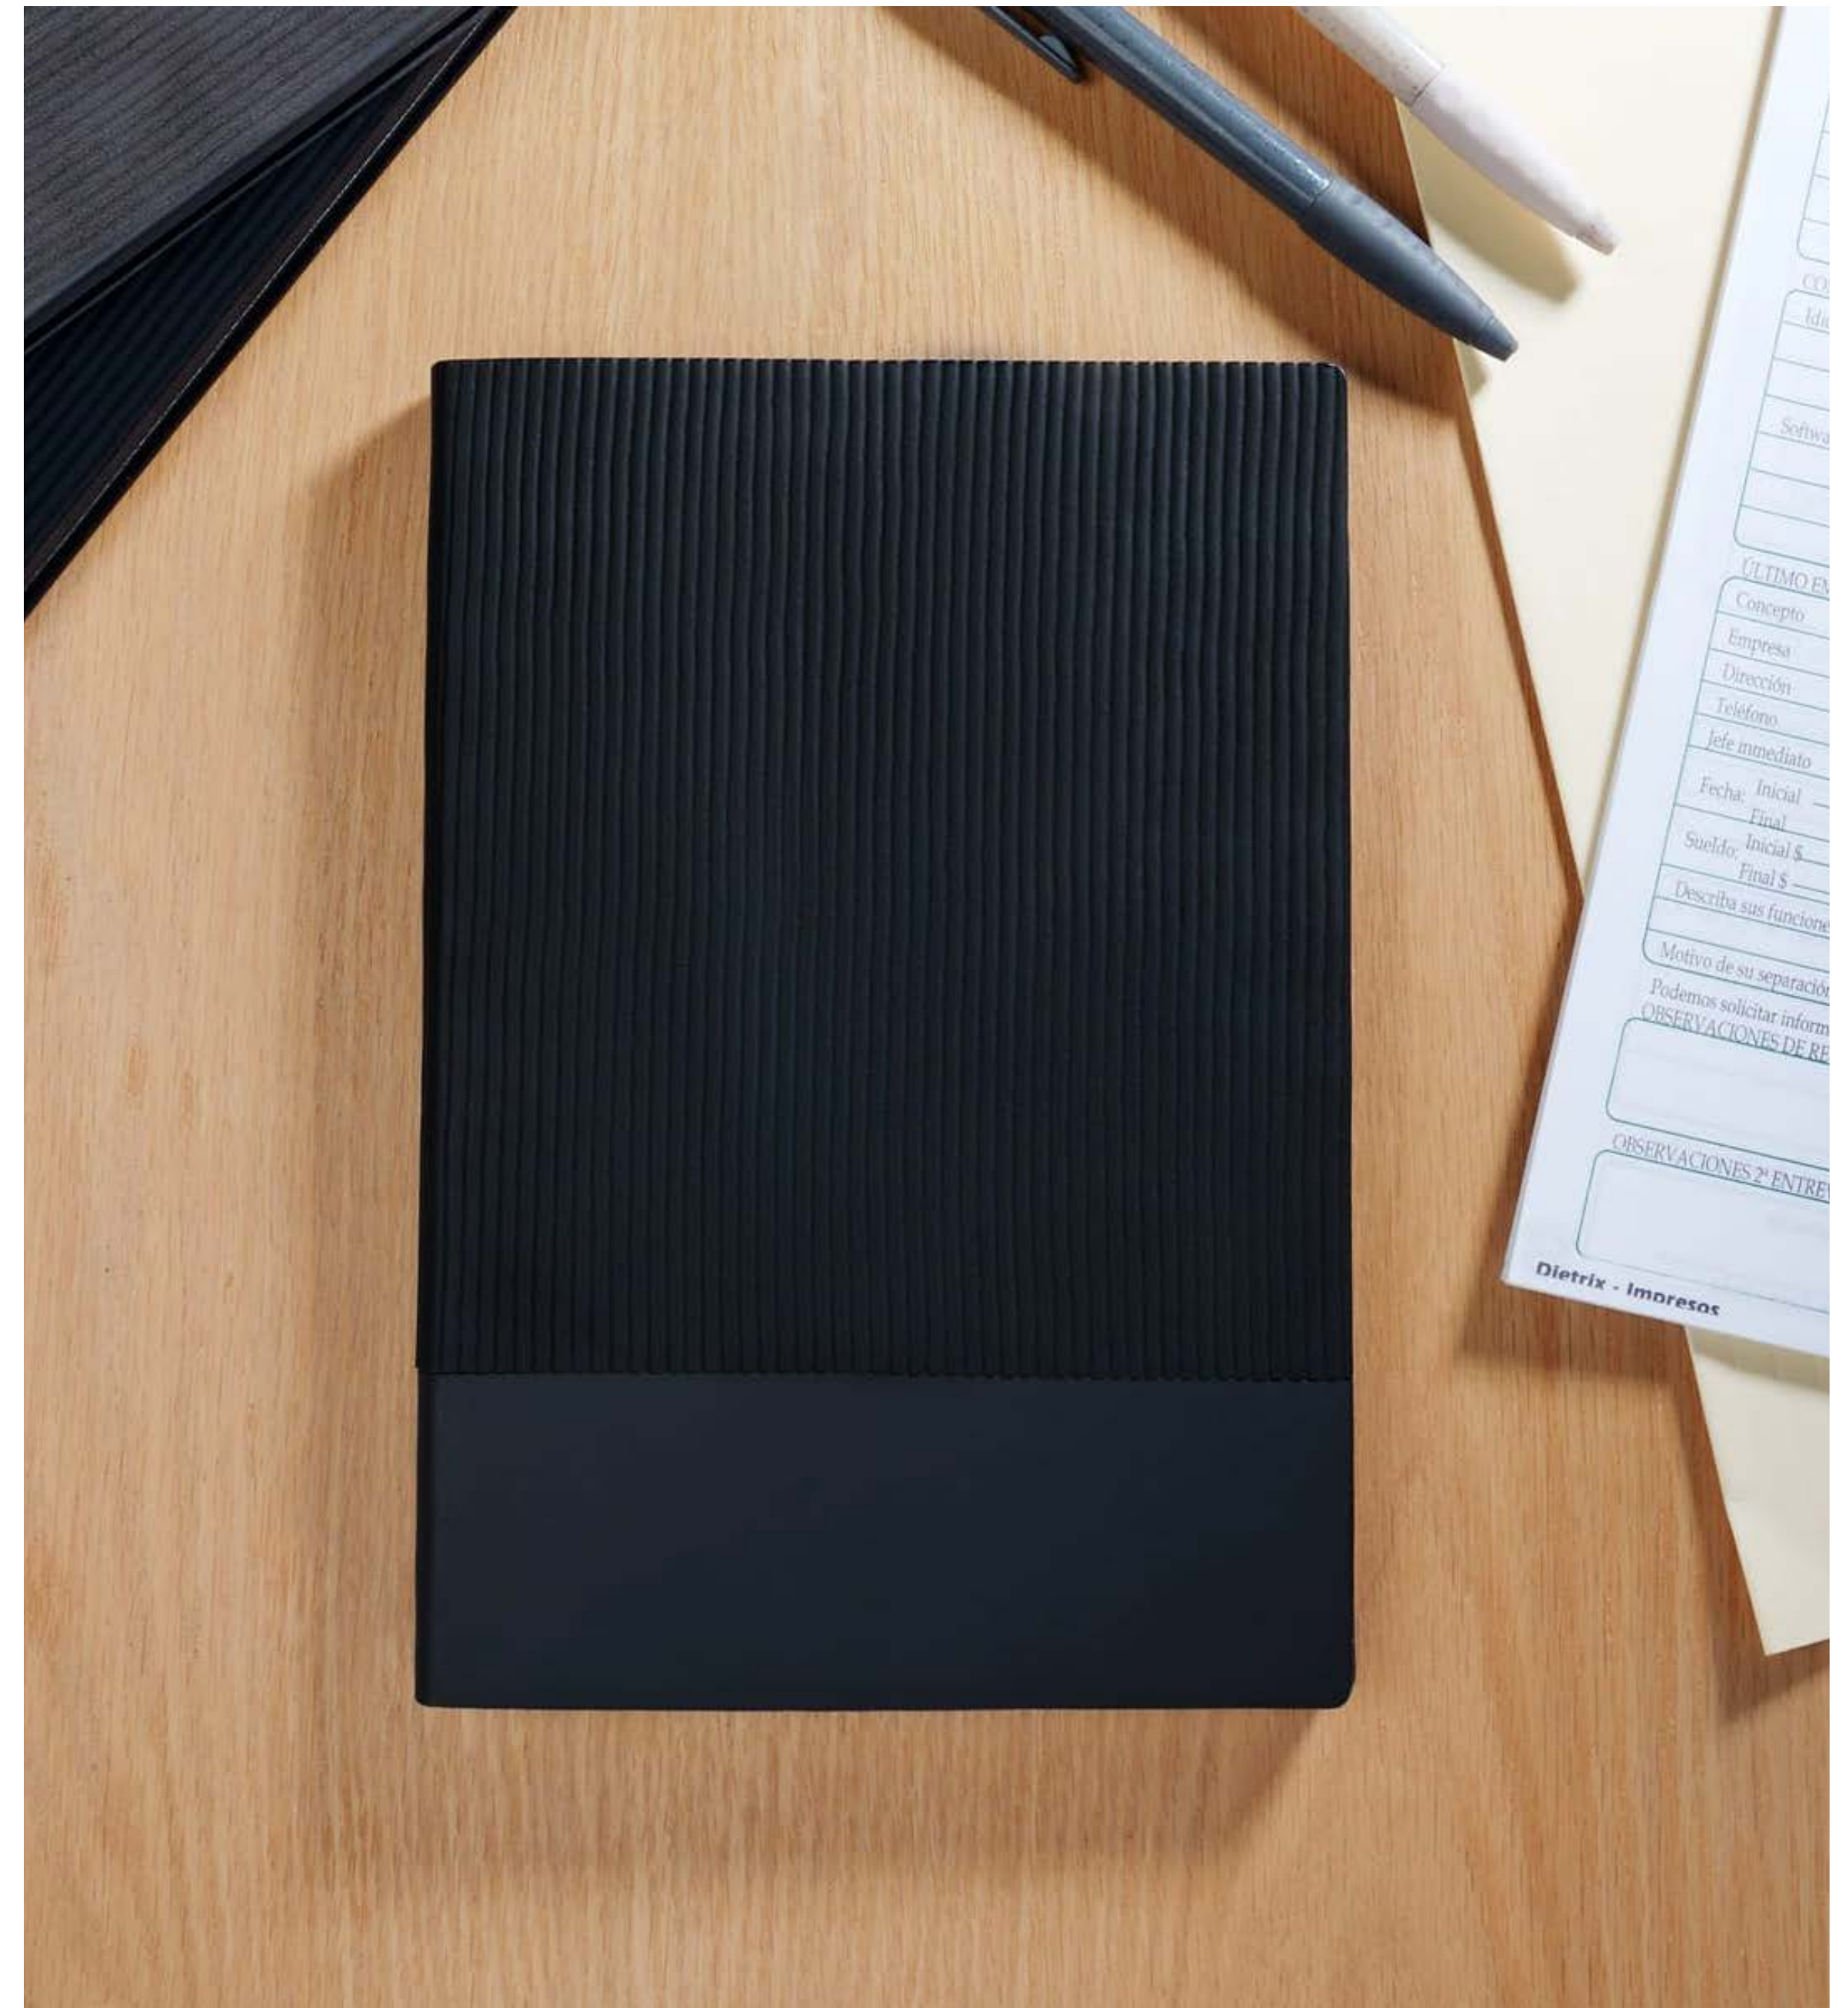

Inicia con ESTILO.

EN24-11

LIBRETA ANDIKA

Libreta con 80 hojas a rayas. Canto en color rose gold. Pasta de cartón con destellos metalizados. Por su elegante diseño, esta libreta no solo es funcional, sino también un accesorio con estilo. La pasta añade un toque glamuroso, mientras que el canto le otorga un acabado único. Incluye listón separador de hojas.

Colores: