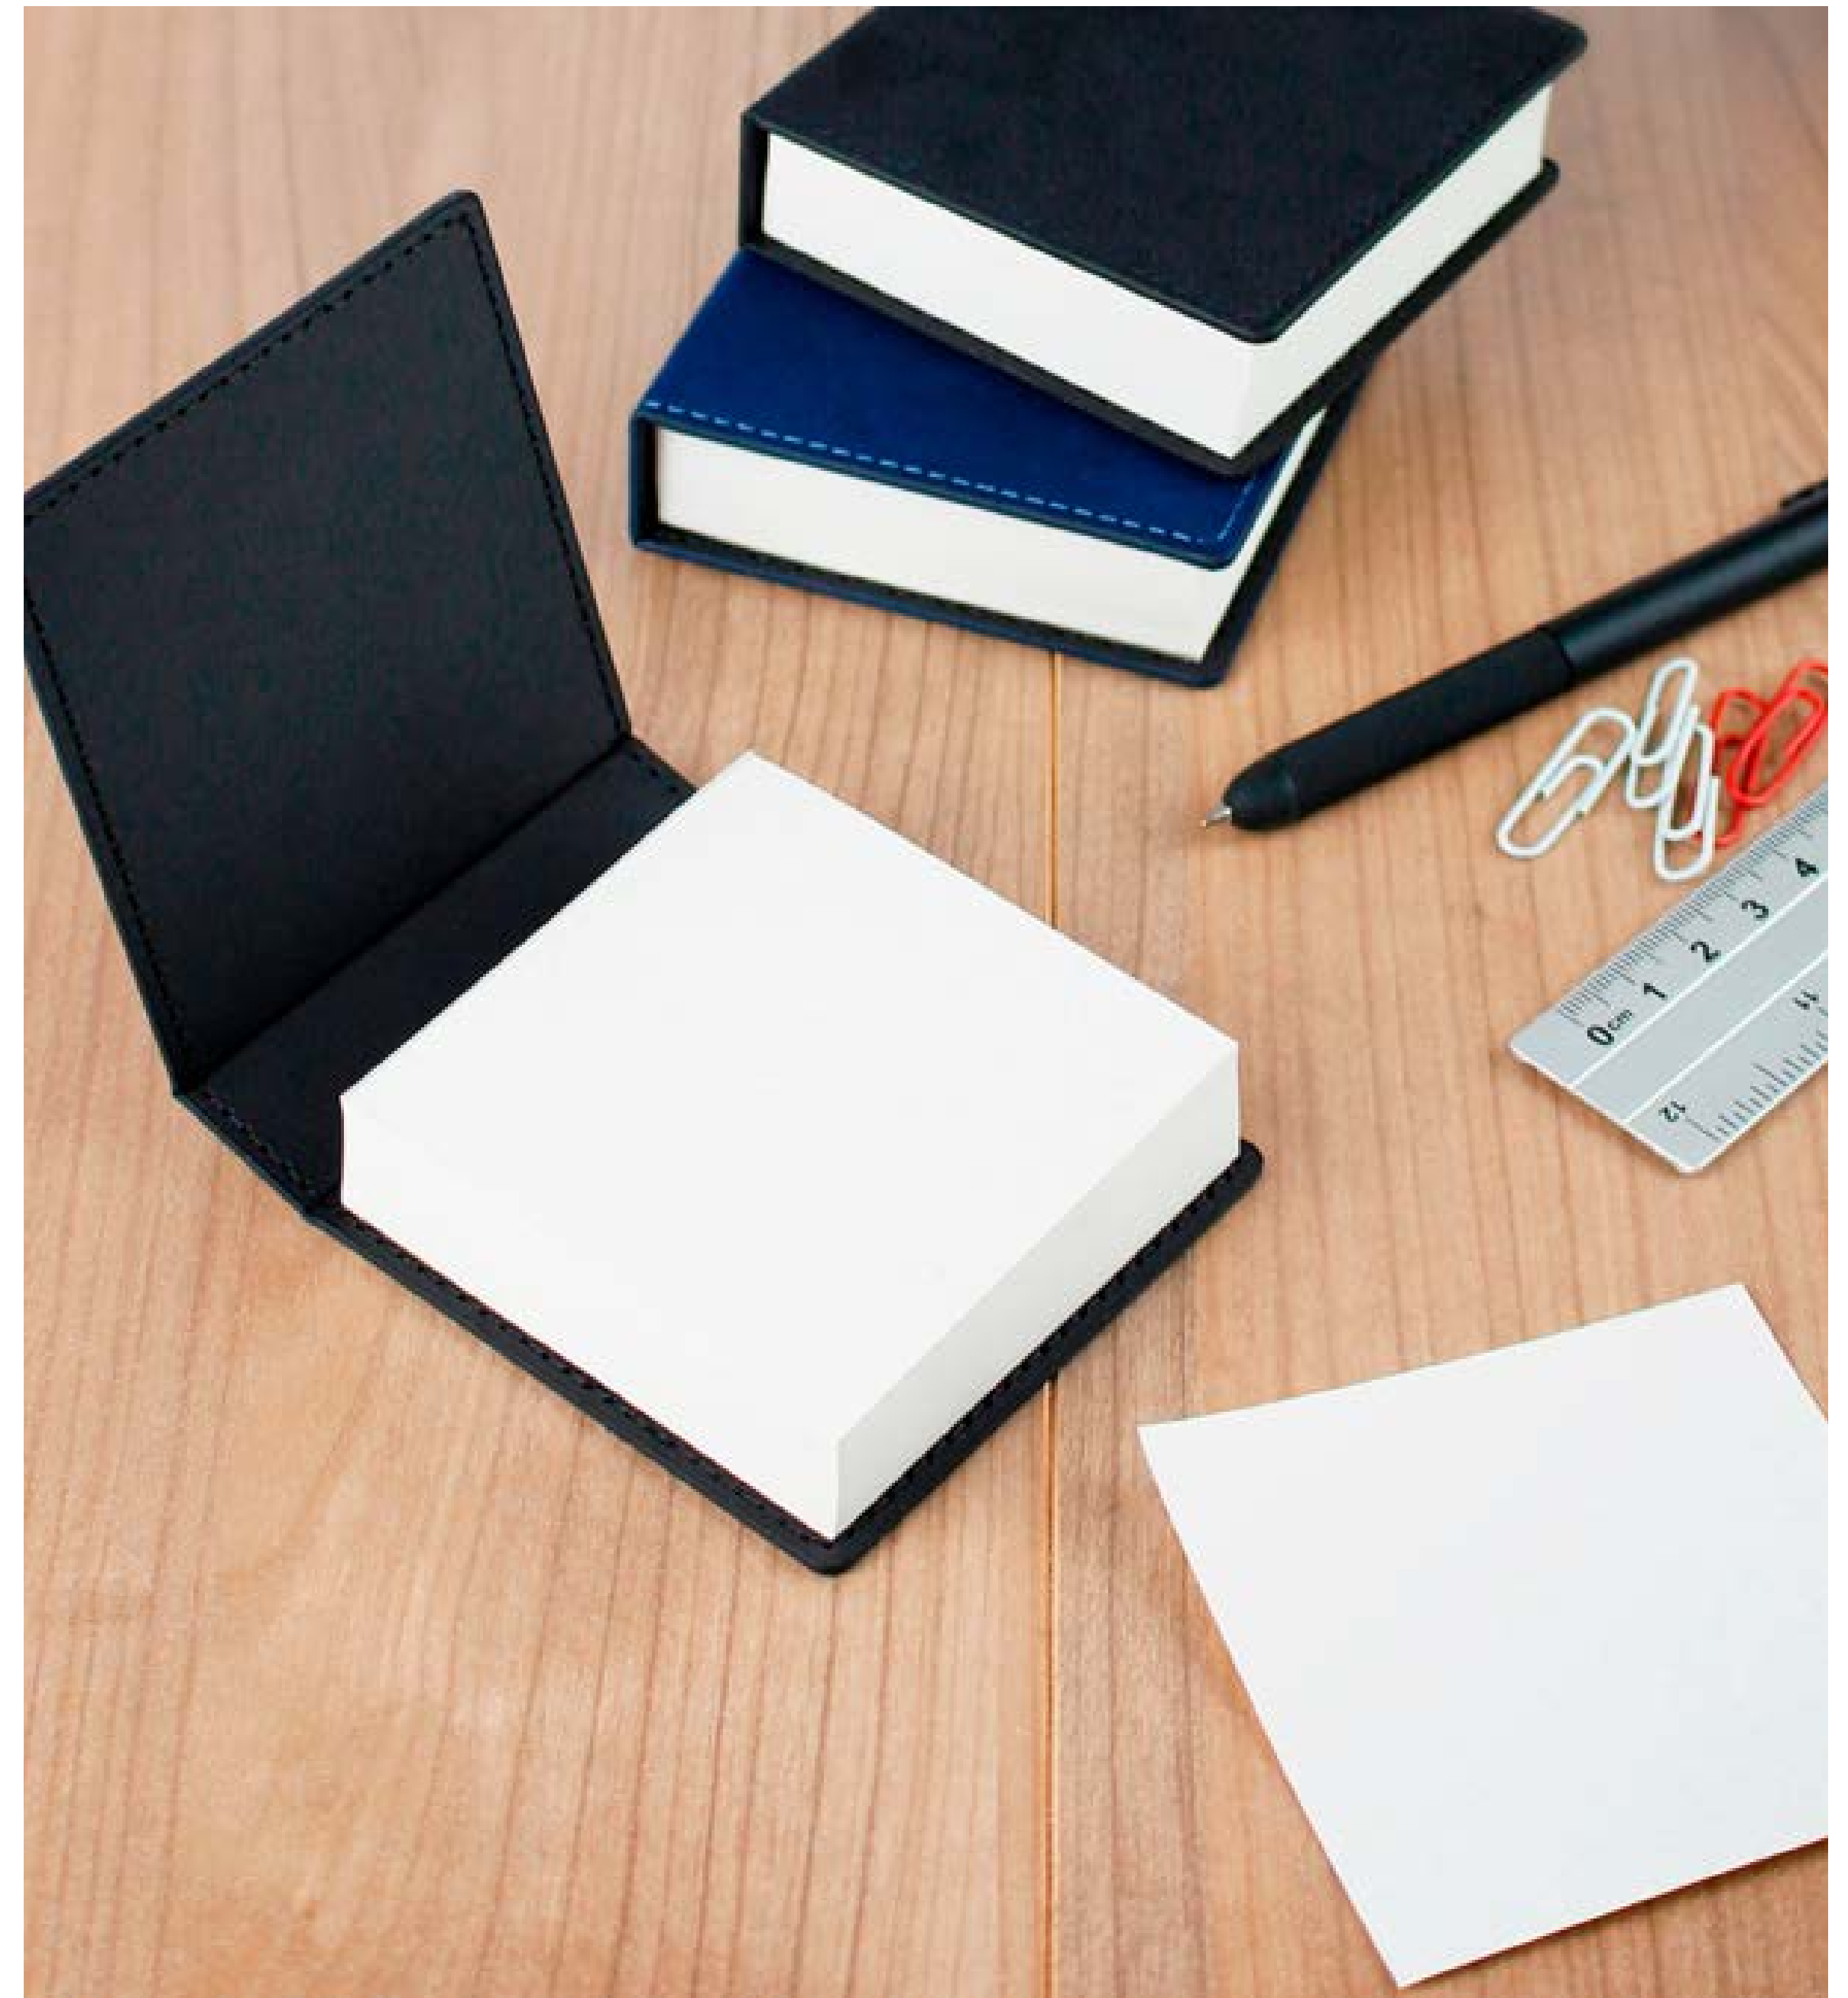

Inicia con ESTILO.

EN24-9

Block de notas Fancy

Block de notas de papel fino para mensajes importantes que no quieres dejar en una hojita amarilla. Contiene 200 hojas de 8og.

Colores: