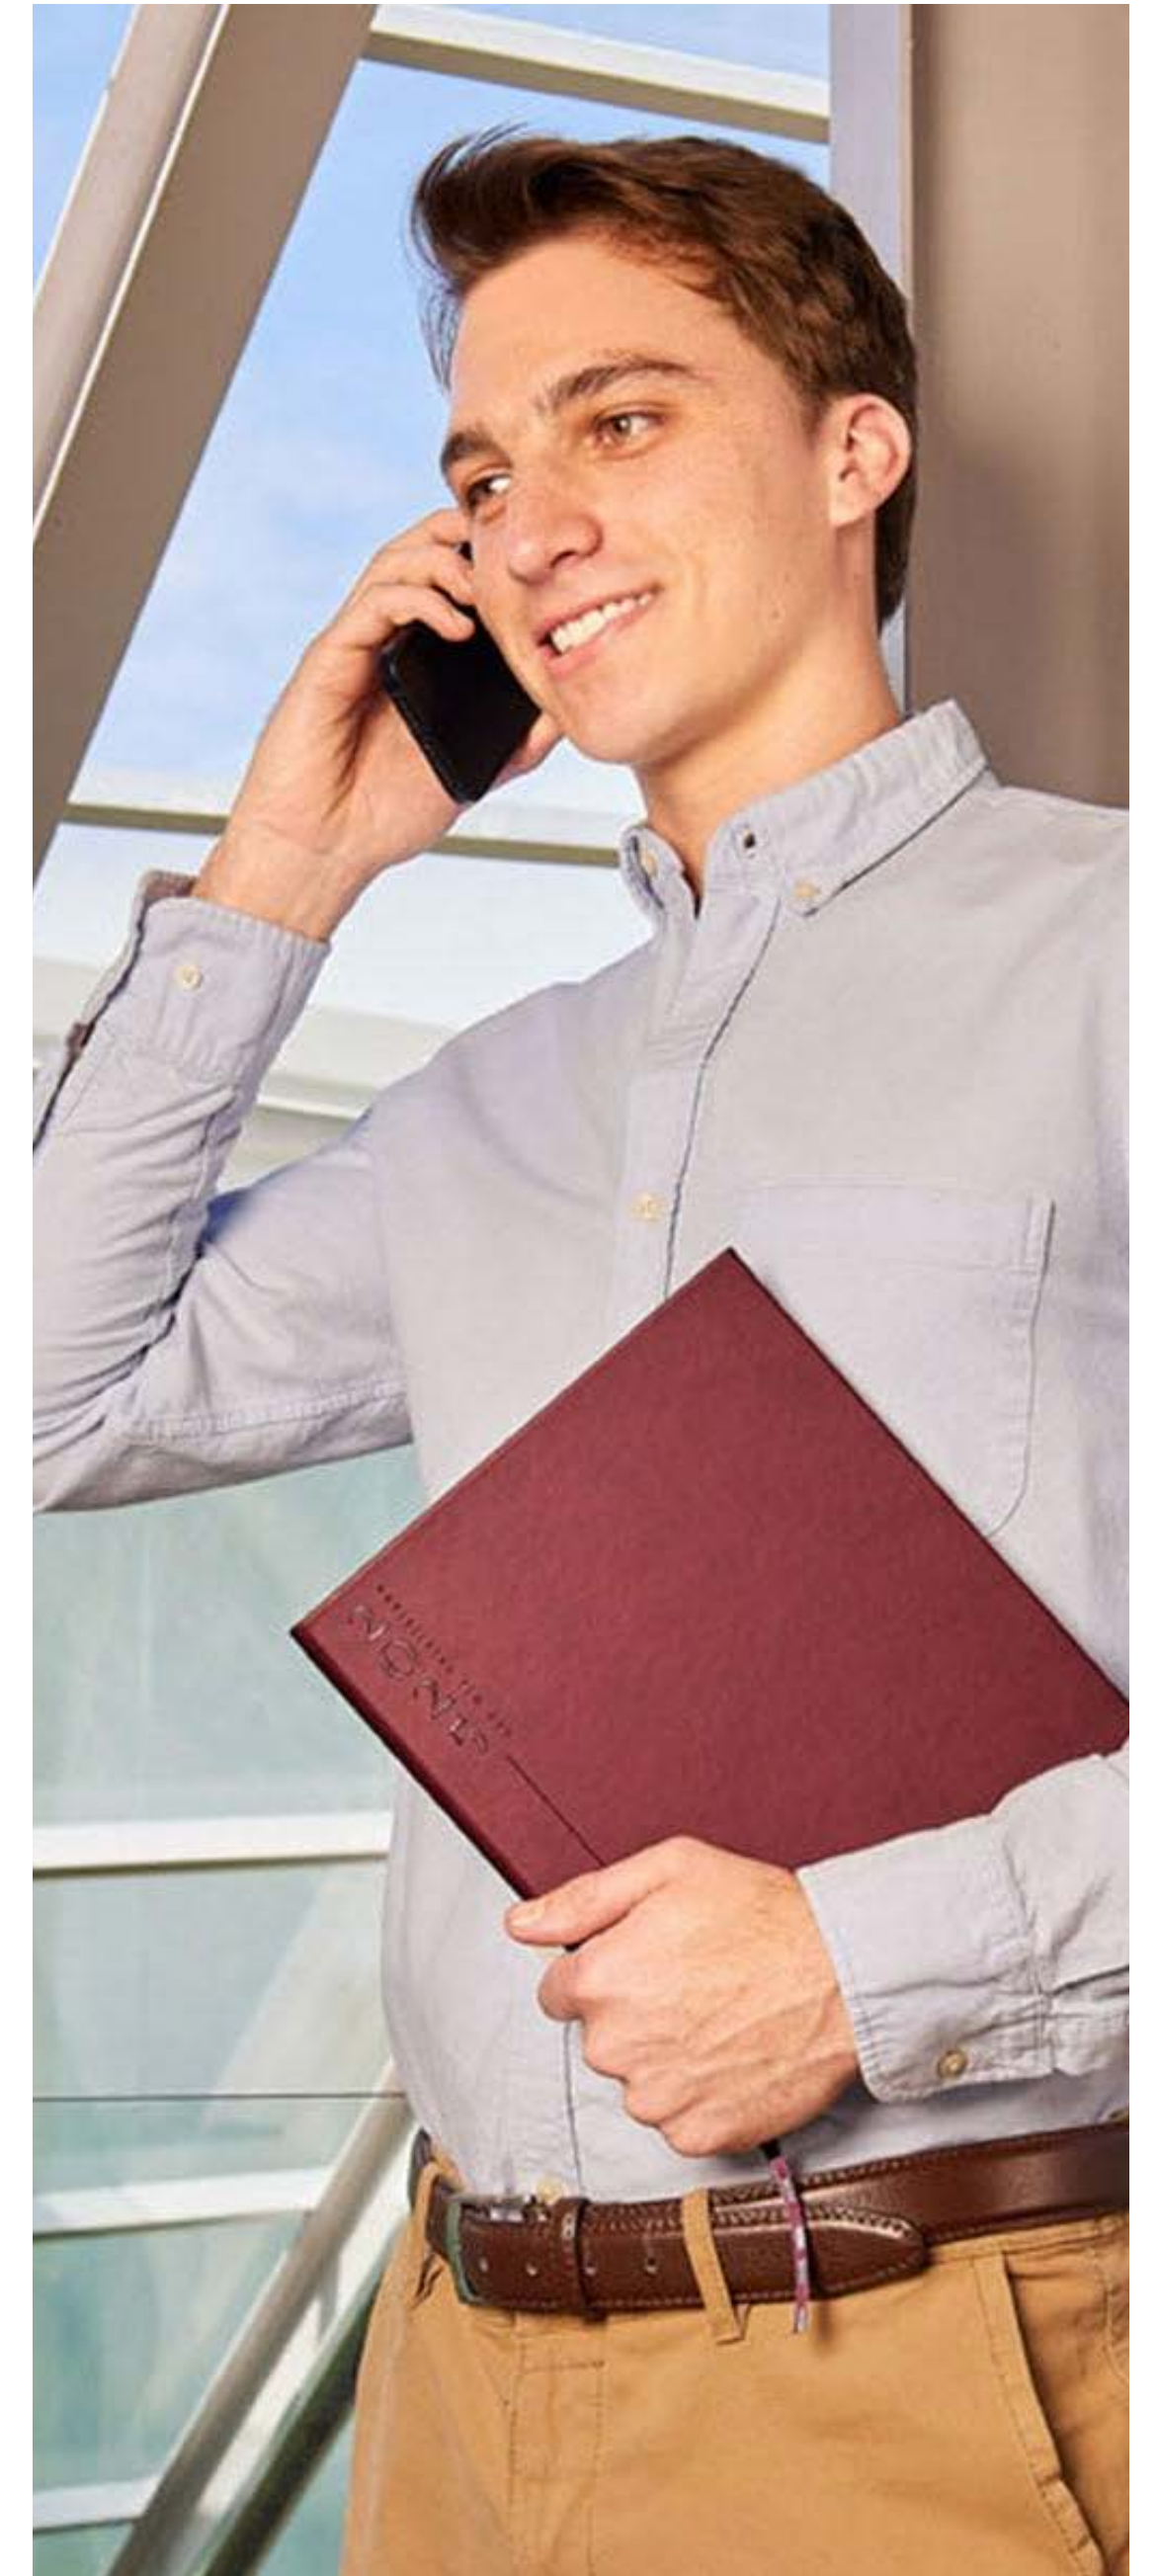

Inicia con ESTILO.

EN24-8

AGENDA EJECUTIVA CLÁSICA 2025

Agenda semanal con 80 hojas. Contiene datos personales, calendarios 2024-2025-2026, planeador 2025, presupuesto de gastos, seguimiento de nuevos hábitos, organizador de tareas, planeador de proyecto y días festivos. Incluye caja individual.

Colores: