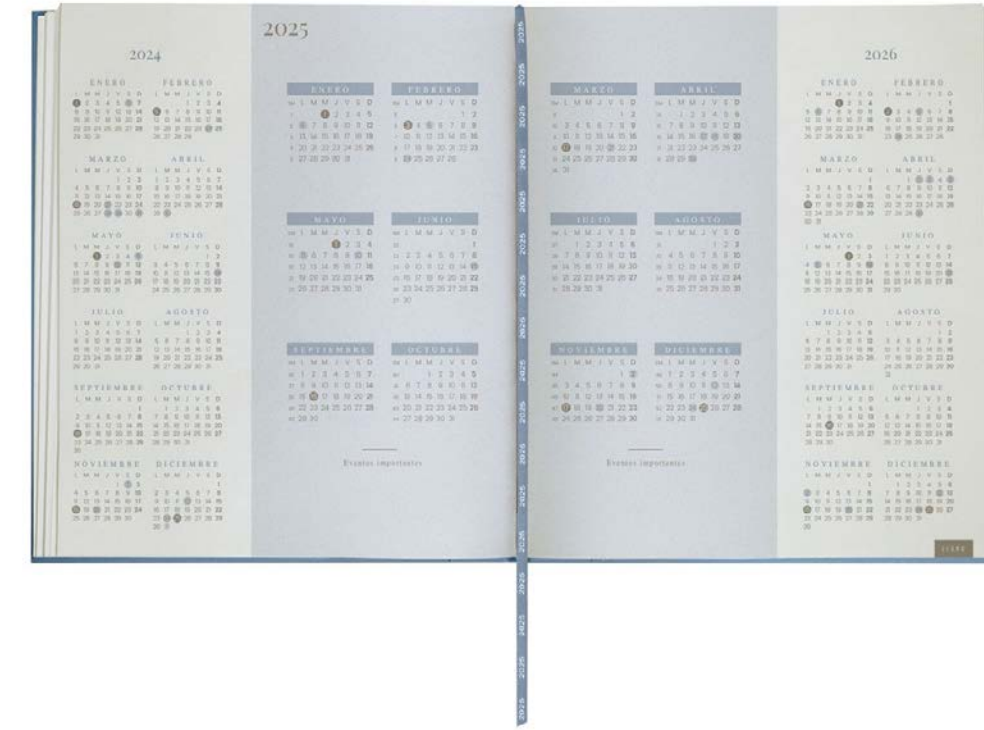

Inicia con ESTILO.

EN24-8

AGENDA EJECUTIVA CLÁSICA 2025

Agenda semanal con 80 hojas. Contiene datos personales, calendarios 2024-2025-2026, planeador 2025, presupuesto de gastos, seguimiento de nuevos hábitos, organizador de tareas, planeador de proyecto y días festivos. Incluye caja individual.

Colores: