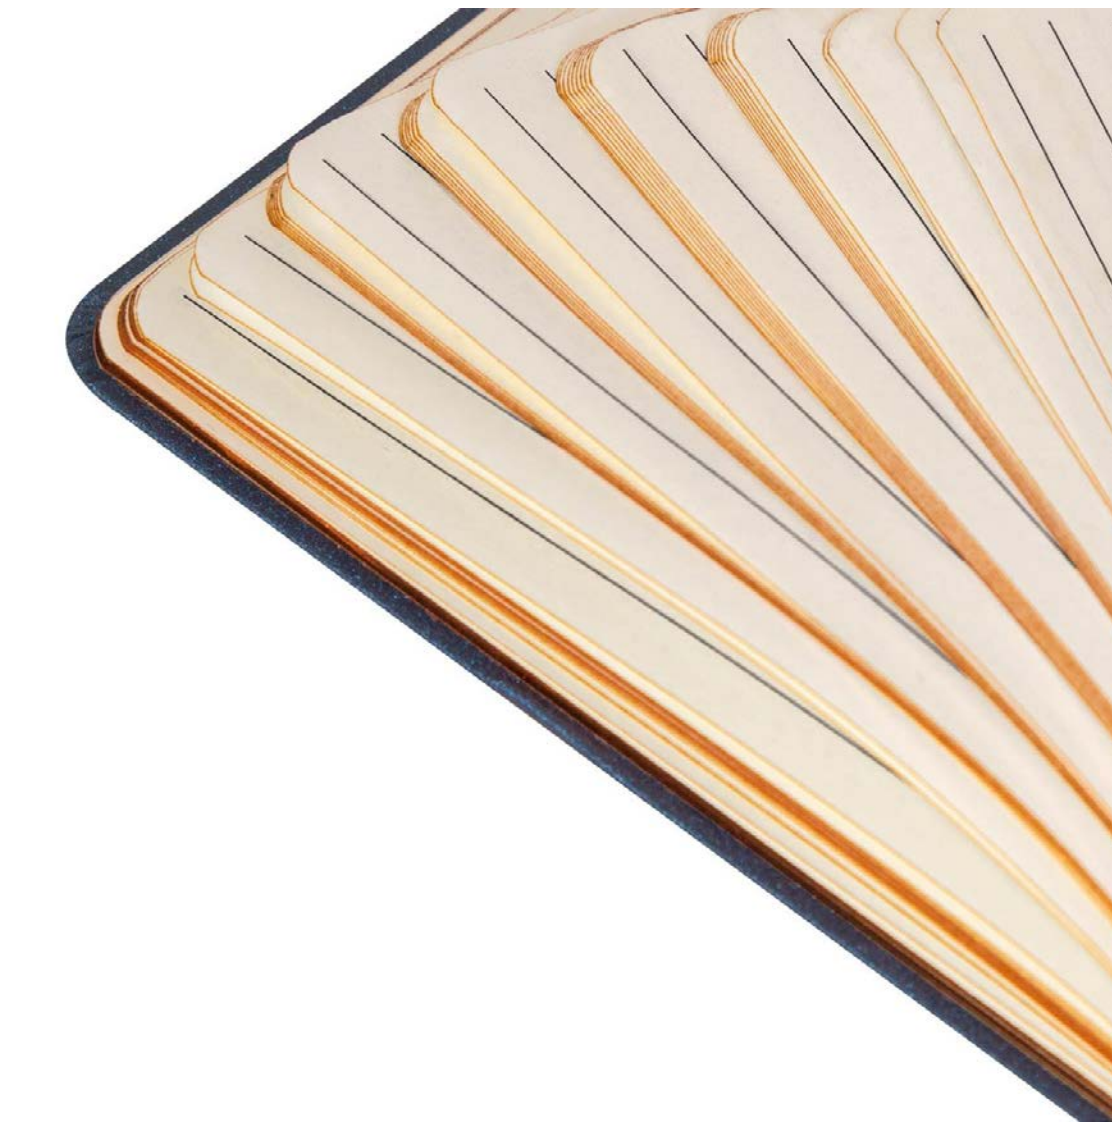

Inicia con ESTILO.

EN24-10

LIBRETA ANDIKA

Libreta con 80 hojas a rayas. Canto en color rose gold. Pasta de cartón con destellos metalizados. Por su elegante diseño, esta libreta no solo es funcional, sino también un accesorio con estilo. La pasta añade un toque glamuroso, mientras que el canto le otorga un acabado único. Incluye listón separador de hojas.

Colores: