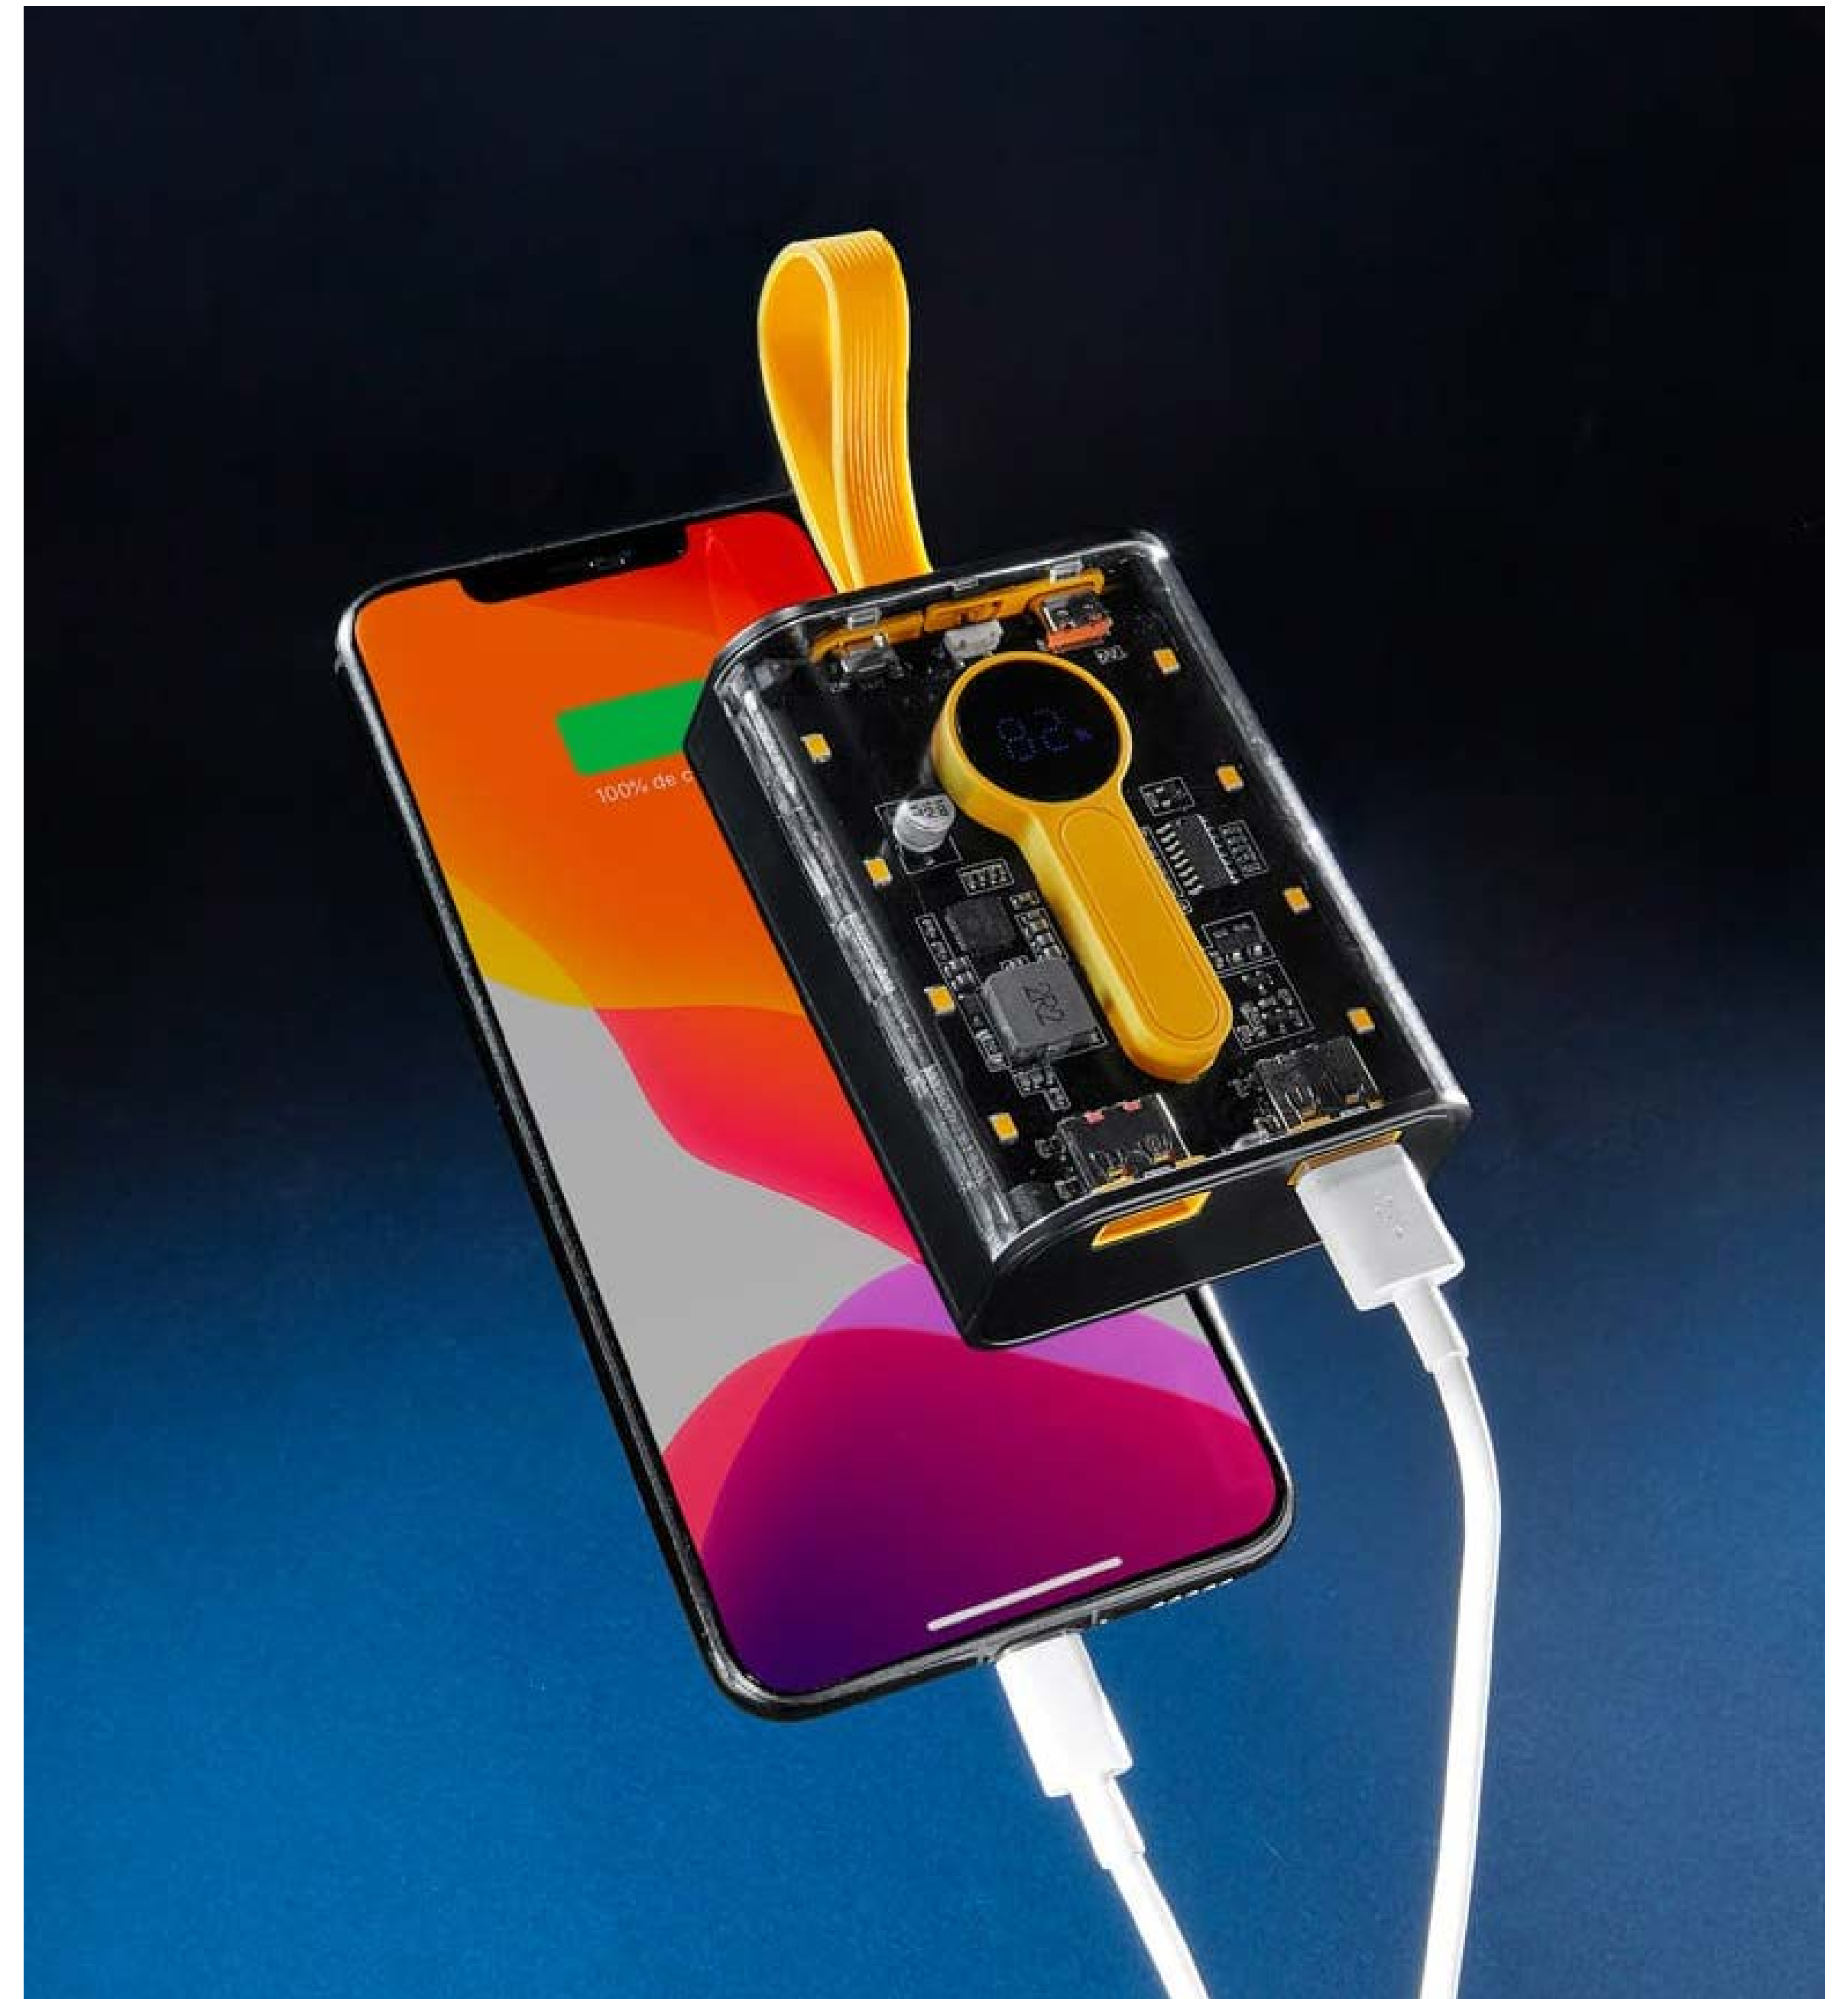

Inicia con ESTILO.

EN24-55

POWER BANK VOLTIO

Batería auxiliar para smartphone de 10,000 mAh con 2 puertos de carga USB, 1 puerto tipo C y 1 puerto Micro USB. Fast charger. Incluye display para mostrar el nivel de carga, correa de silicón en la parte superior, luz led con tres intensidades y caja individual.

Colores: