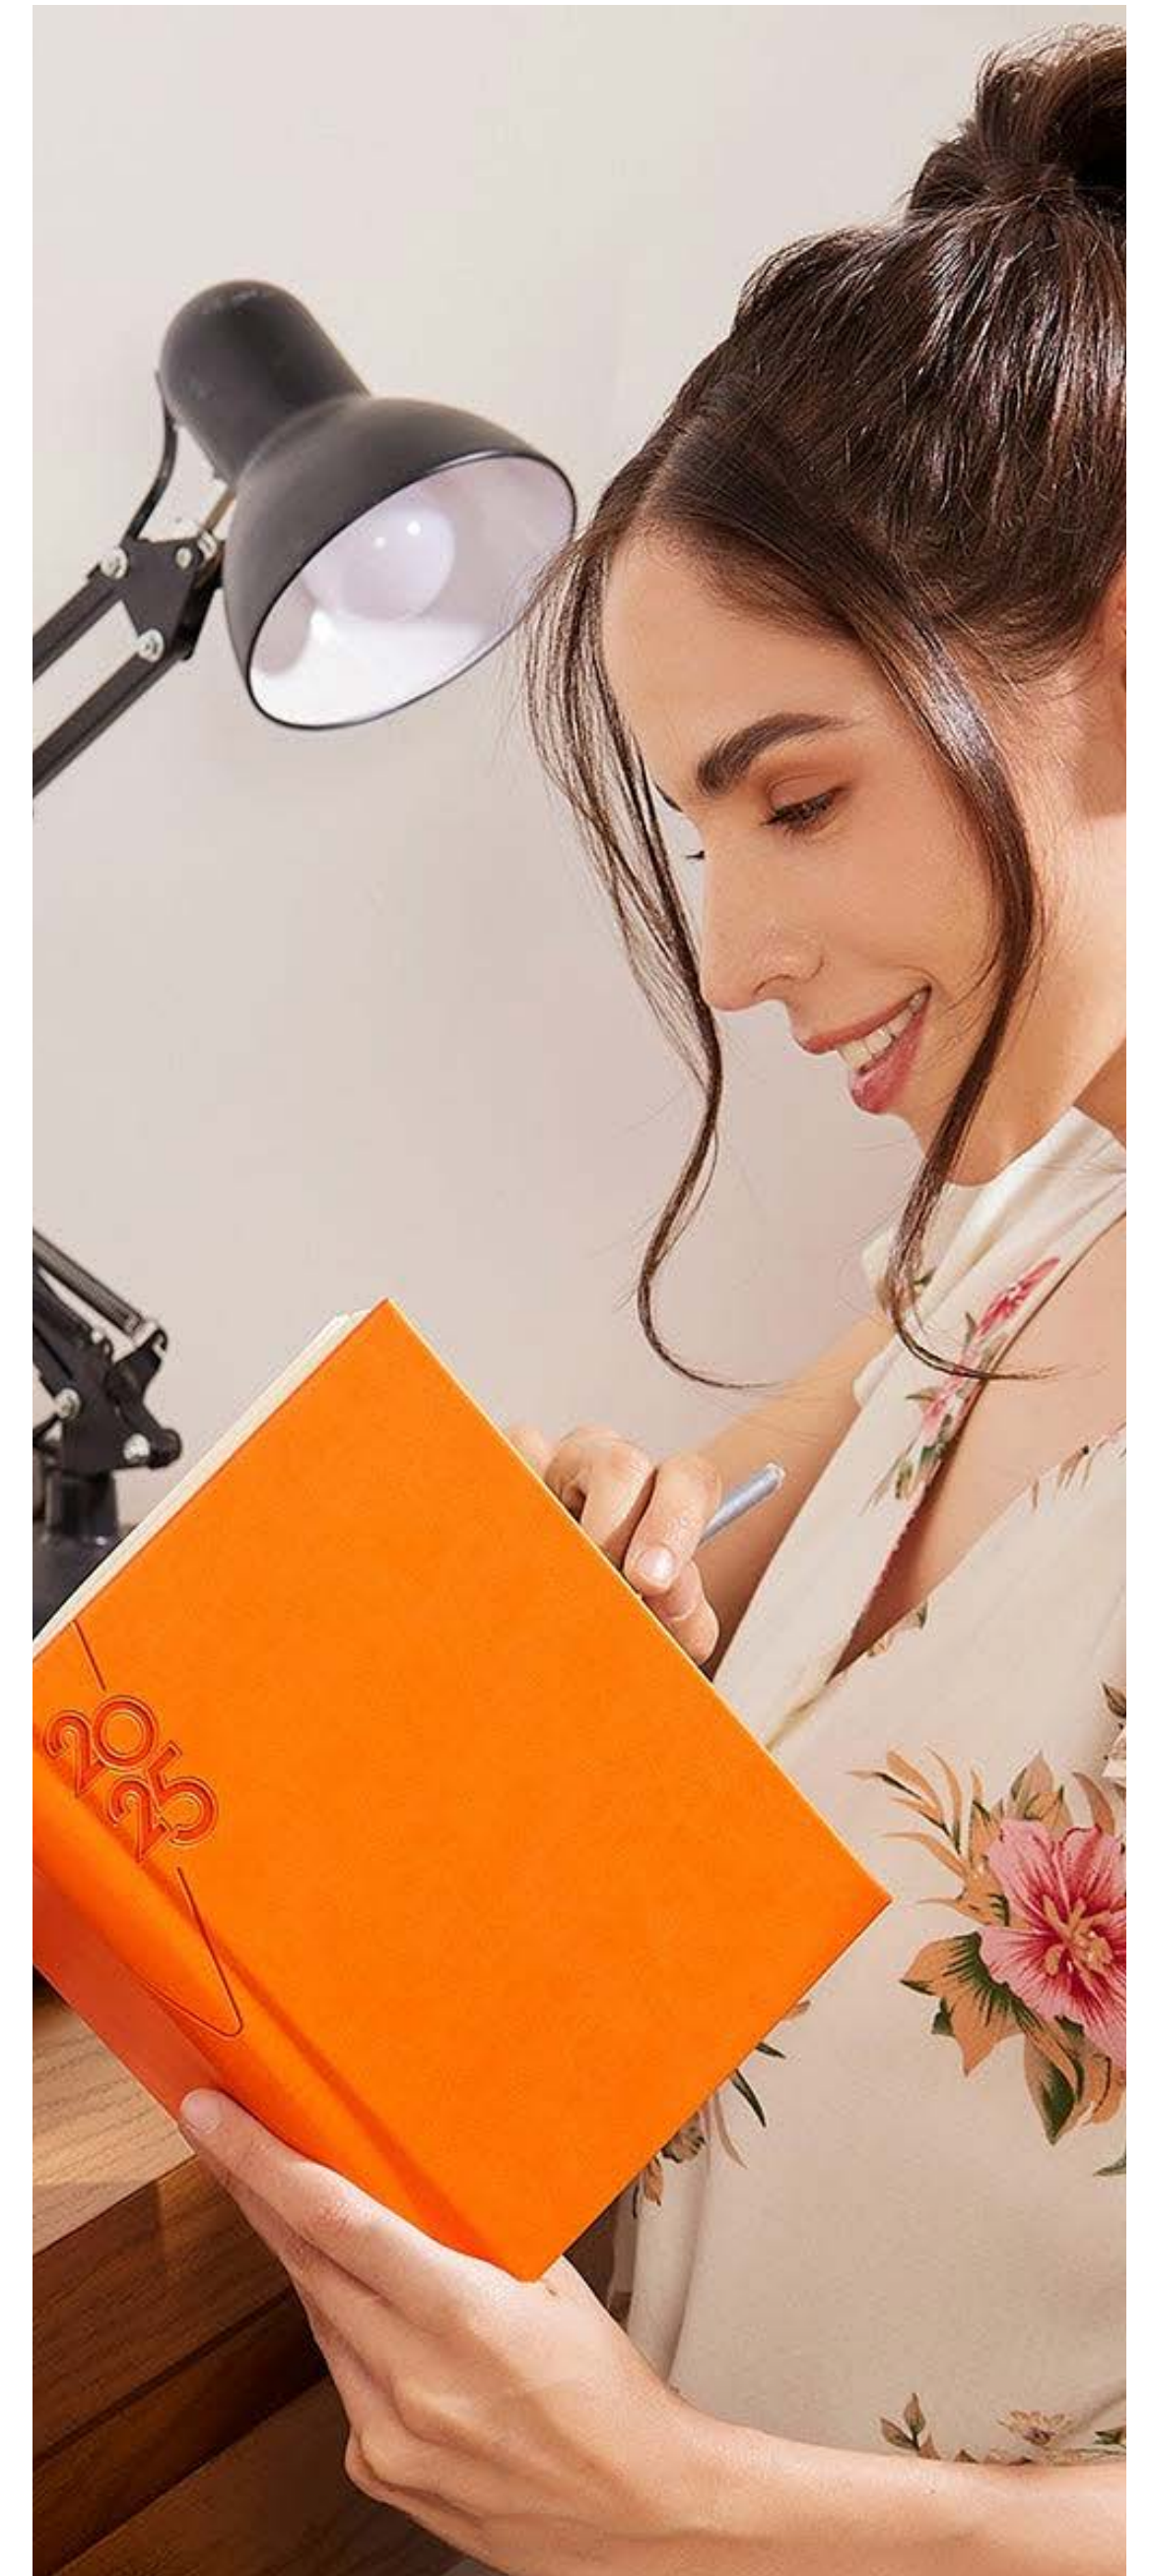

Inicia con ESTILO.

EN24-3

AGENDA DIARIA TERRA 2025

Agenda diaria con 186 hojas. Contiene datos personales, calendarios 2024-2025-2026, planeador 2025, seguimiento de nuevos hábitos, organizador de tareas, planeador de proyecto y días festivos. Incluye caja individual del mismo color a la agenda.

Colores: