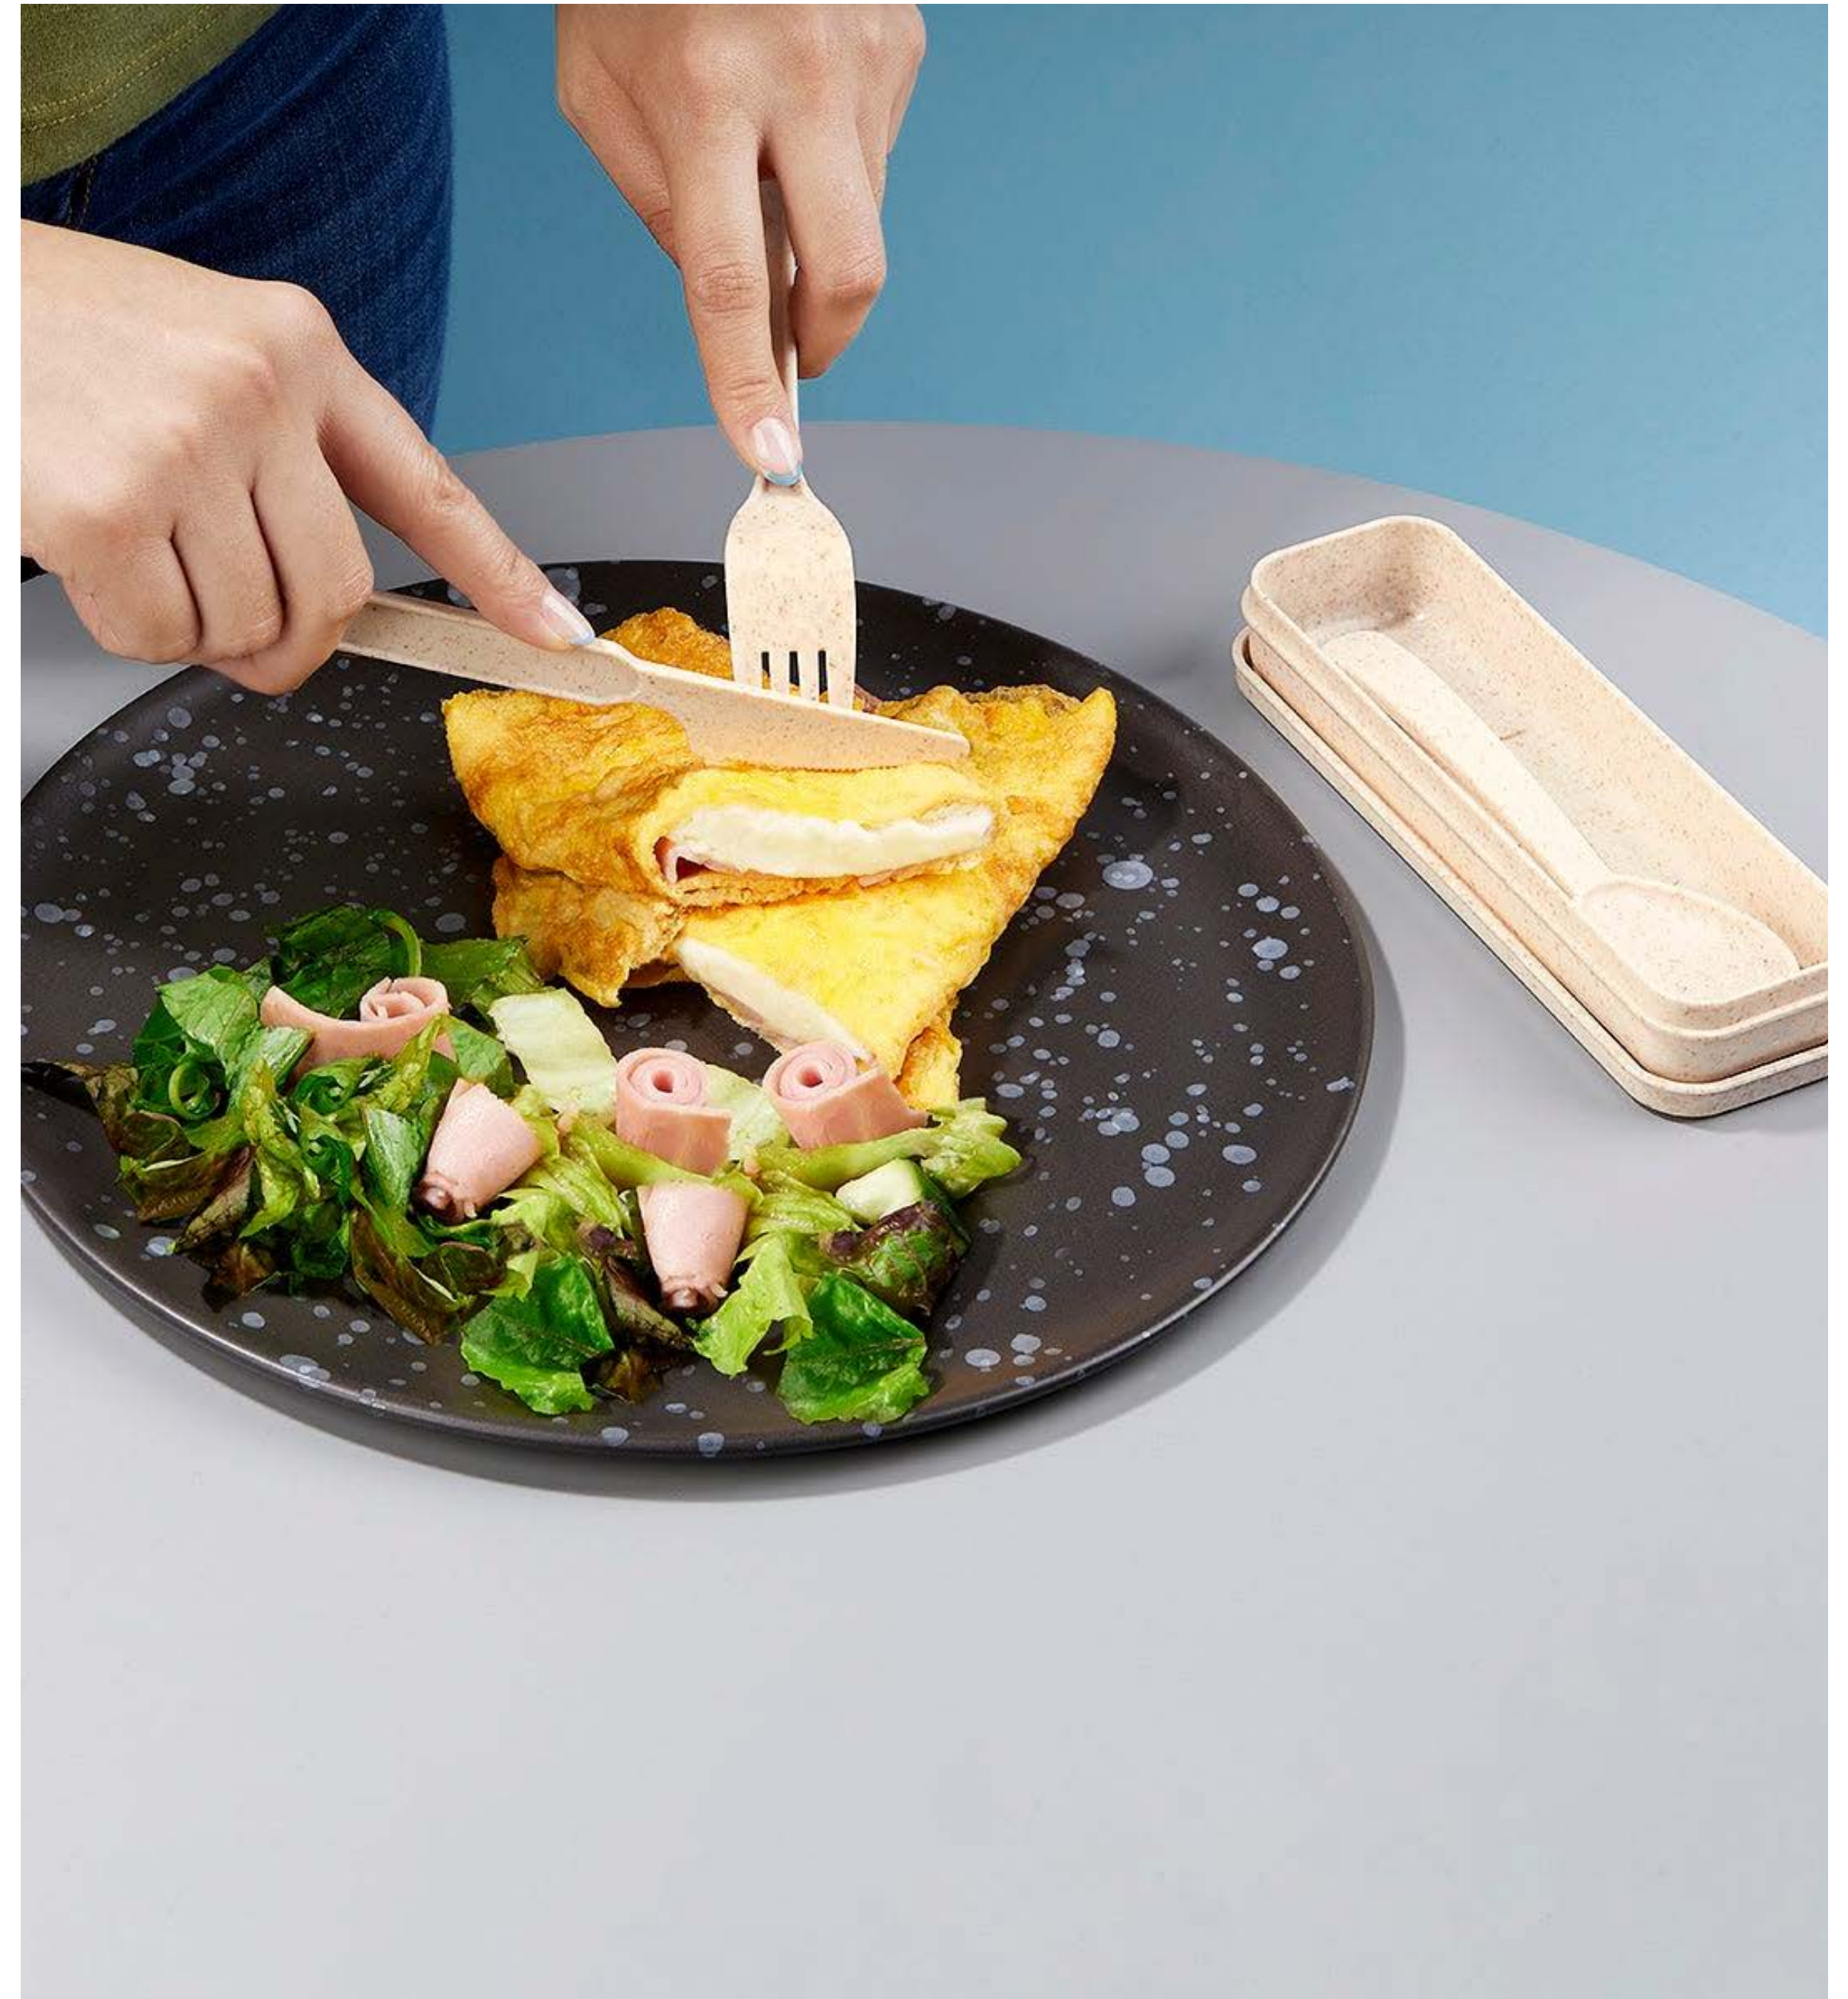

Inicia con ESTILO.

EN24-25

SET DE CUBIERTOS THAI

Set de cubiertos portátil material eco-friendly. Contiene cuchara, tenedor, cuchillo y estuche de almacenamiento. Liviano y fácil de transportar. Adecuado para lonchera escolar, almuerzo de trabajo, viajes etc.

Colores: