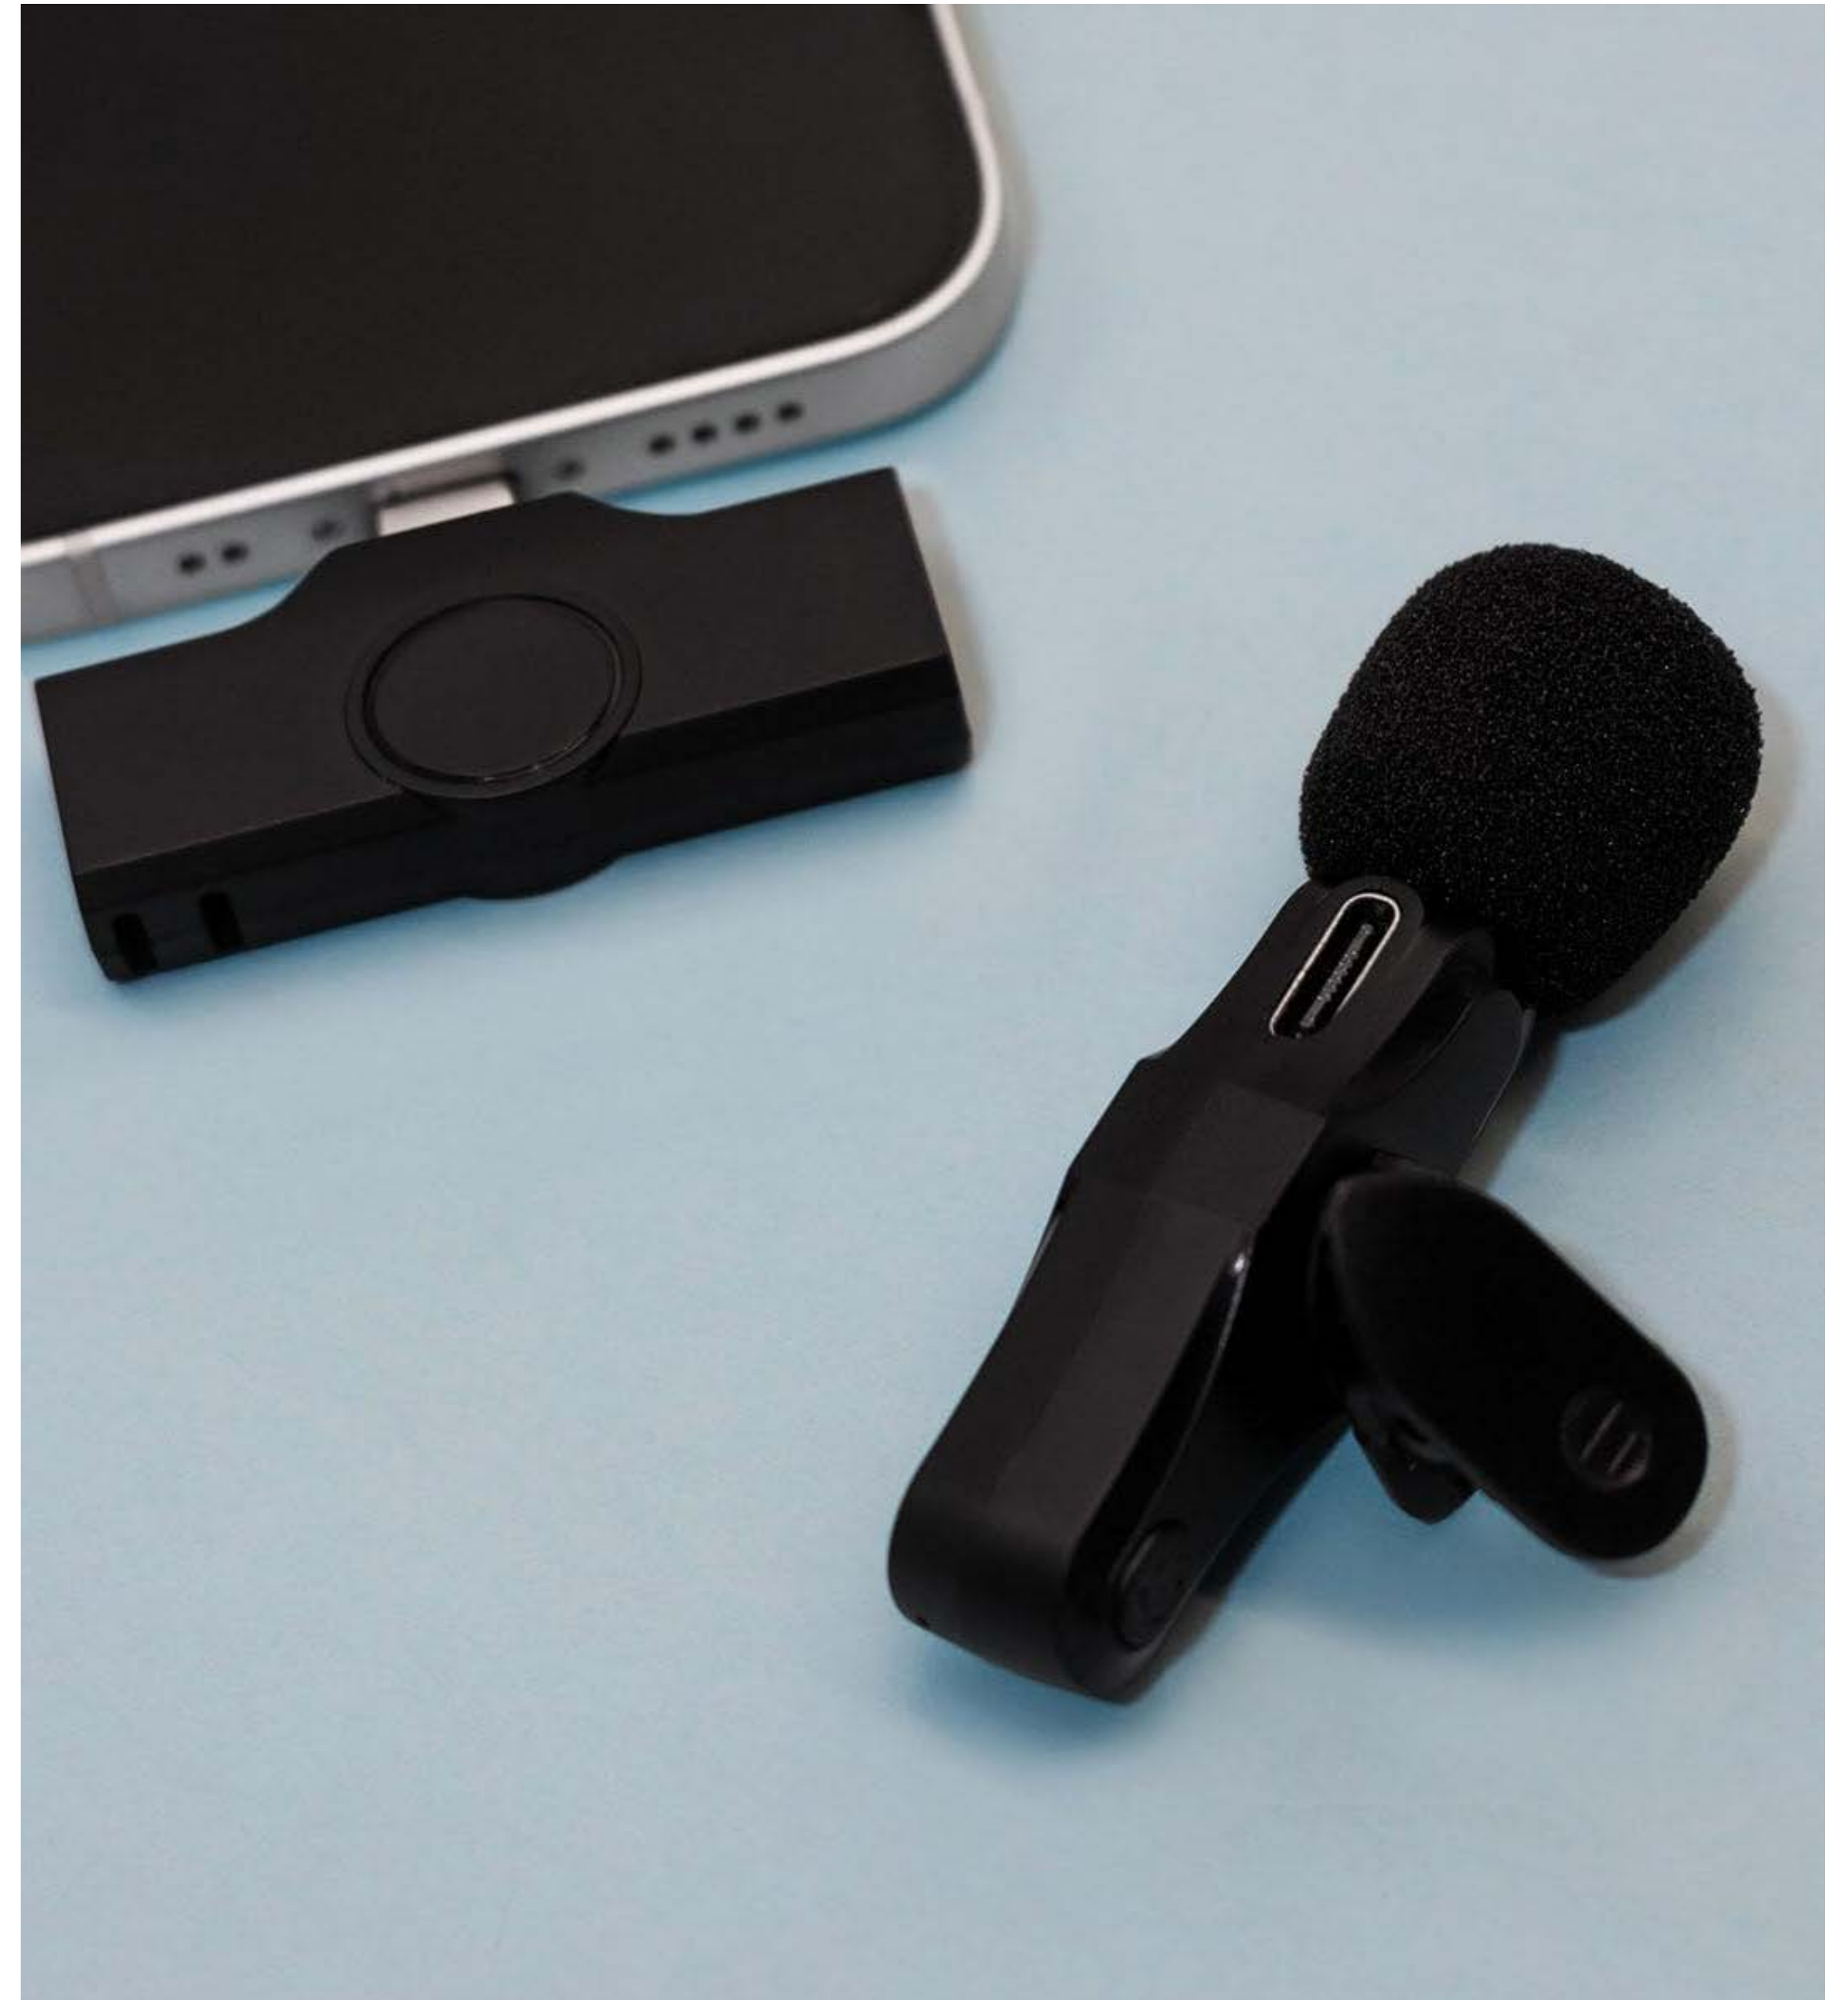

Inicia con ESTILO.

EN24-63

MICRÓFONO FILI

Micrófono inalámbrico con receptor de señal que ofrece una mejora significativa en la calidad y nitidez del sonido en tus grabaciones. Incluye cable auxiliar tipo C y caja individual.

Colores: