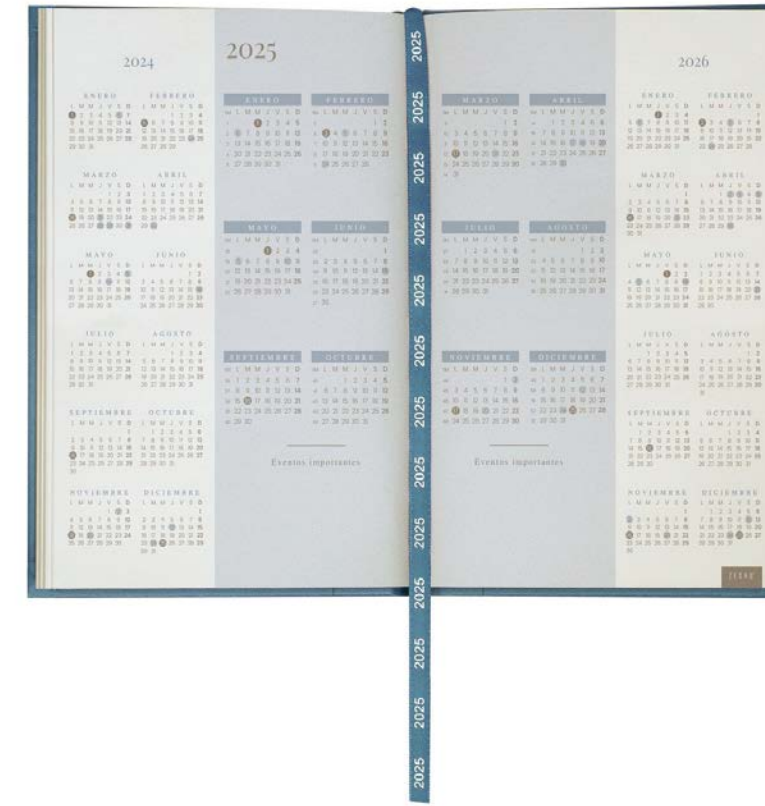

Colores:

Inicia con ESTILO.

EN24-4

AGENDA DIARIA CLÁSICA 2025

Agenda diaria con 186 hojas. Contiene datos personales, calendarios 2024-2025-2026, planeador 2025, presupuesto de gastos, seguimiento de nuevos hábitos, organizador de tareas, planeador de proyecto y días festivos. Incluye caja individual.

Colores:

Inicia con ESTILO.

EN24-5

AGENDA SEMANAL PREMIUM 2025

Agenda diaria con 186 hojas. Contiene datos personales, calendarios 2024-2025-2026, planeador 2025, presupuesto de gastos, seguimiento de nuevos hábitos, organizador de tareas, planeador de proyecto y días festivos. Incluye caja individual.

Colores:

Inicia con ESTILO.

EN24-6

AGENDA MINI CLÁSICA 2025

Agenda semanal con 80 hojas. Contiene datos personales, calendarios 2024-2025-2026, planeador 2025, presupuesto de gastos, seguimiento de nuevos hábitos, organizador de tareas, planeador de proyecto y días festivos. Incluye caja individual.