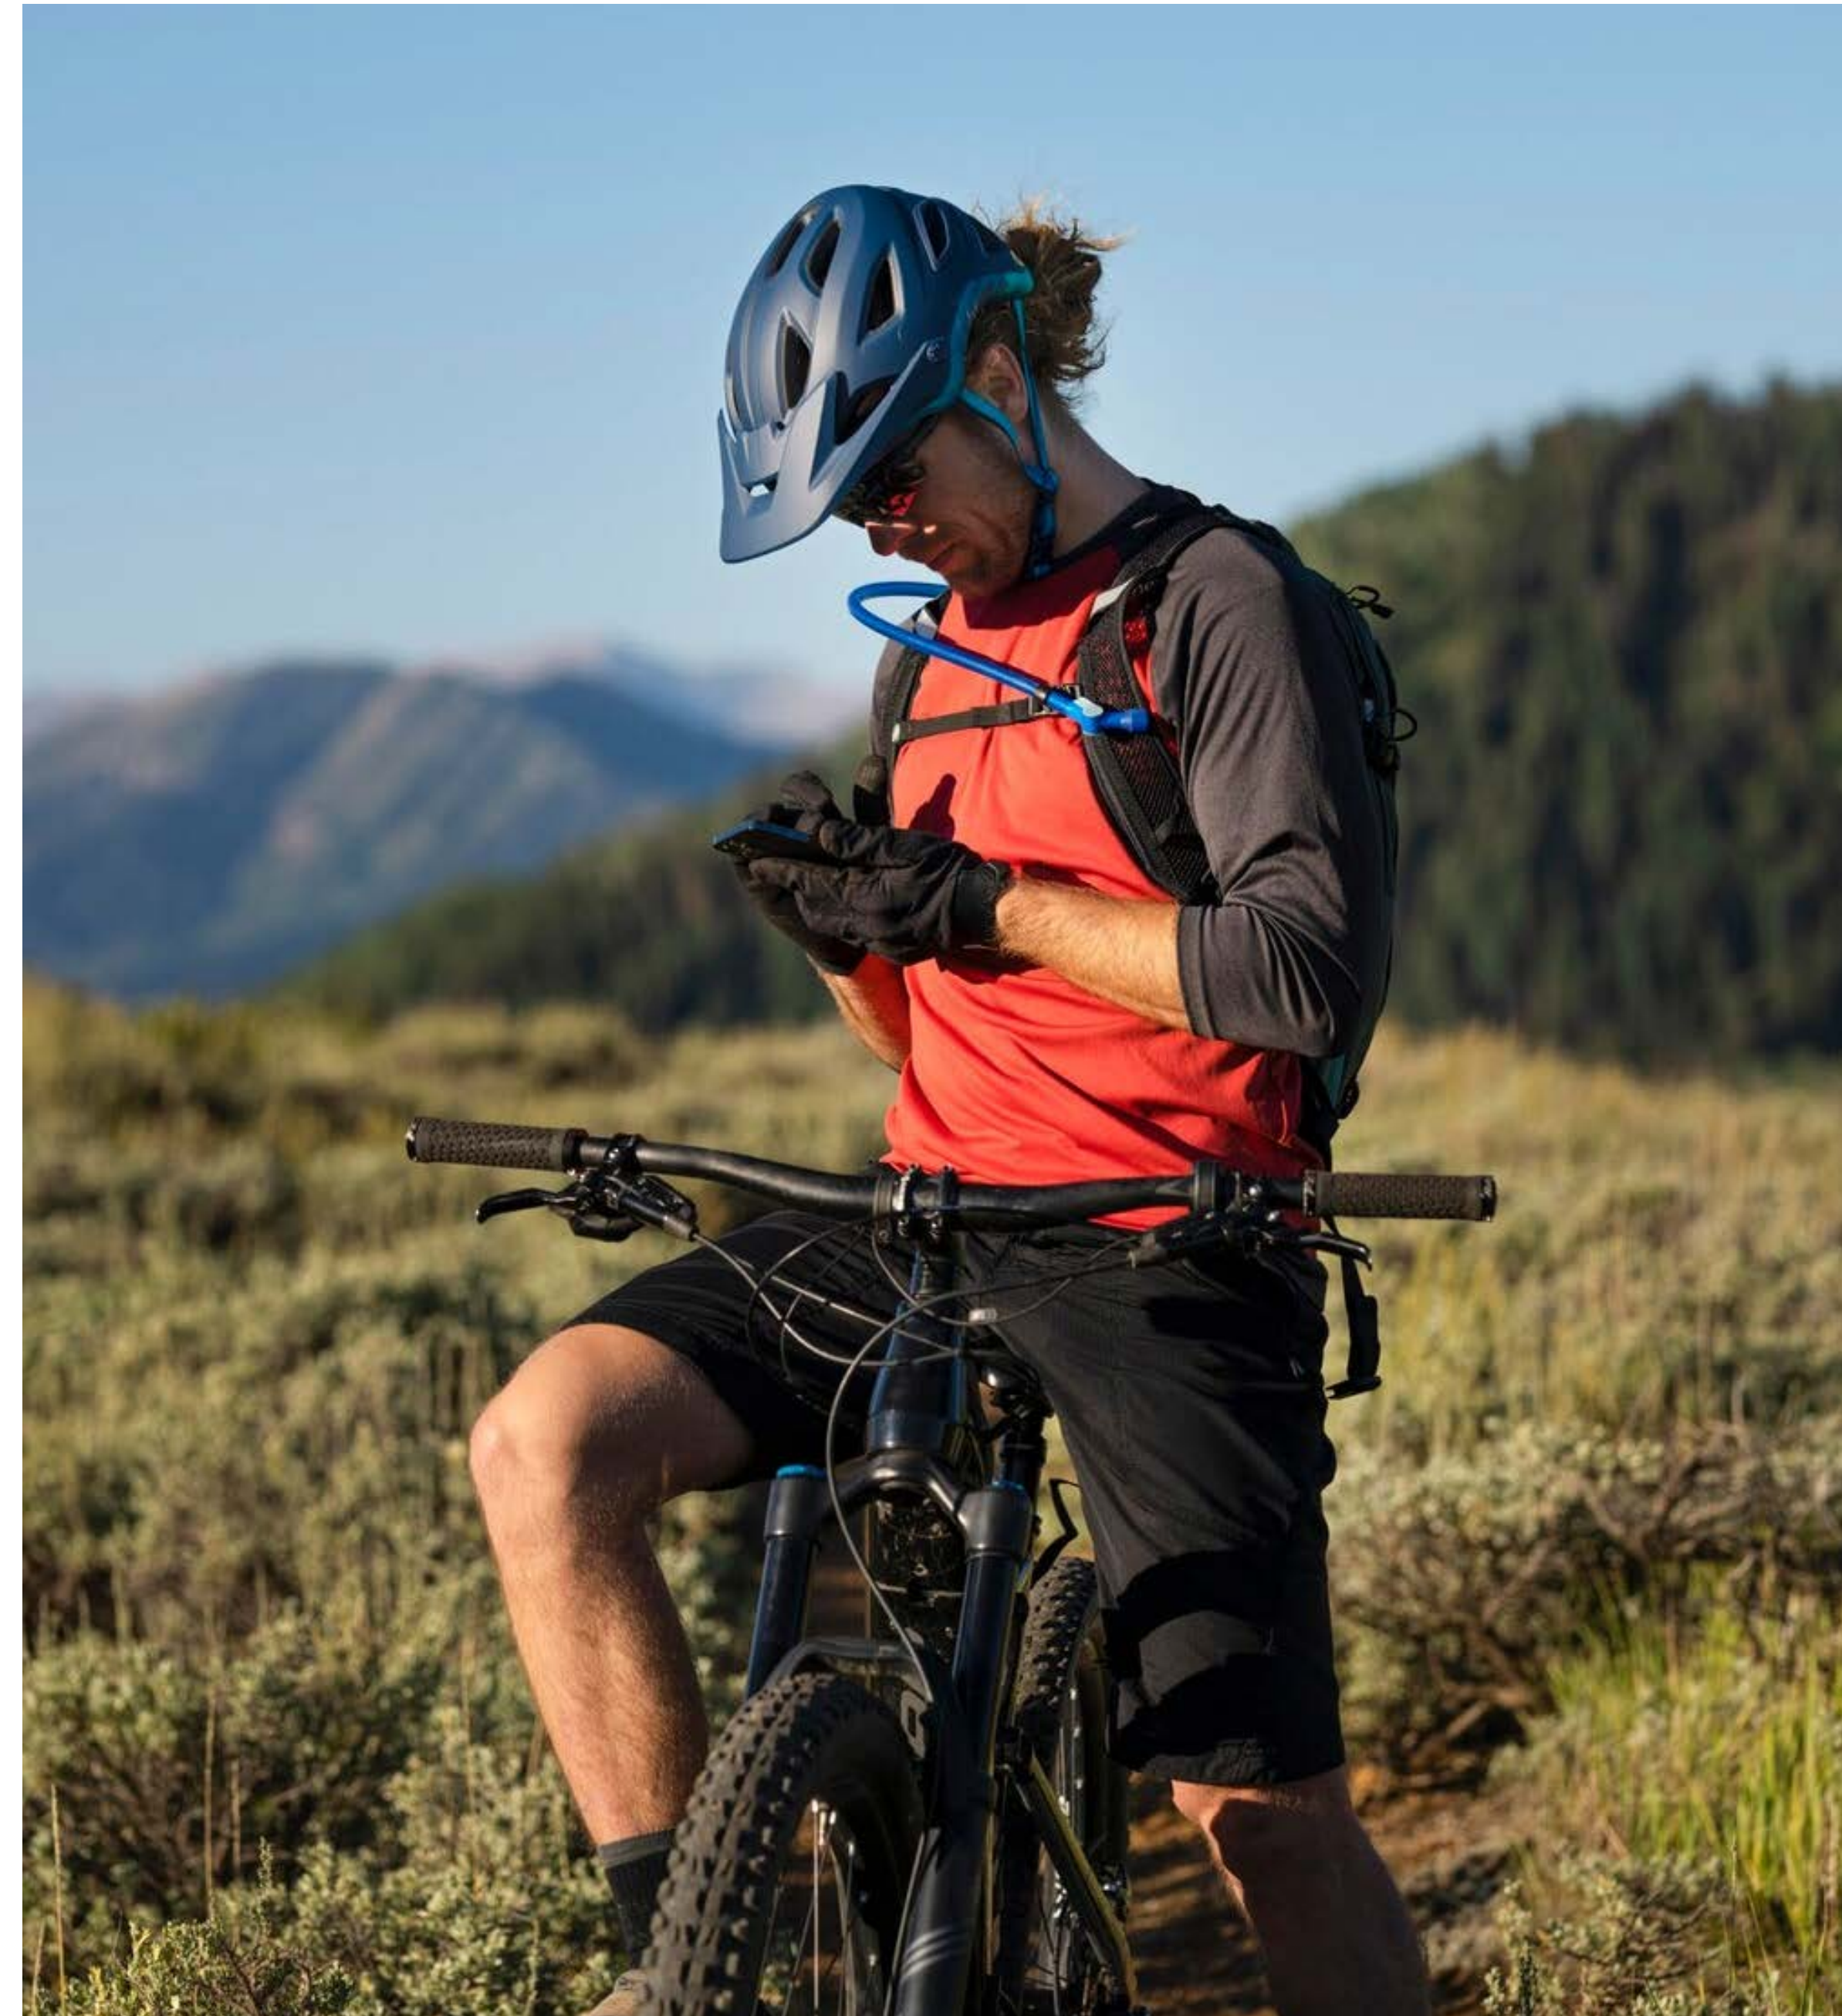

Inicia con ESTILO.

EN24-31

TERMO VISOK

Termo doble pared. Cerrado al vacío. Pared interna y externa acero inoxidable. Tapa de plástico con sistema de rosca. Incluye una manga de silicón texturizado, que le permite tener un mejor agarre. Mantiene la temperatura caliente por 10 hrs y la temperatura fría por 12 hrs. Capacidad de 20 Oz. Caja individual incluida.

Colores Sólidos: