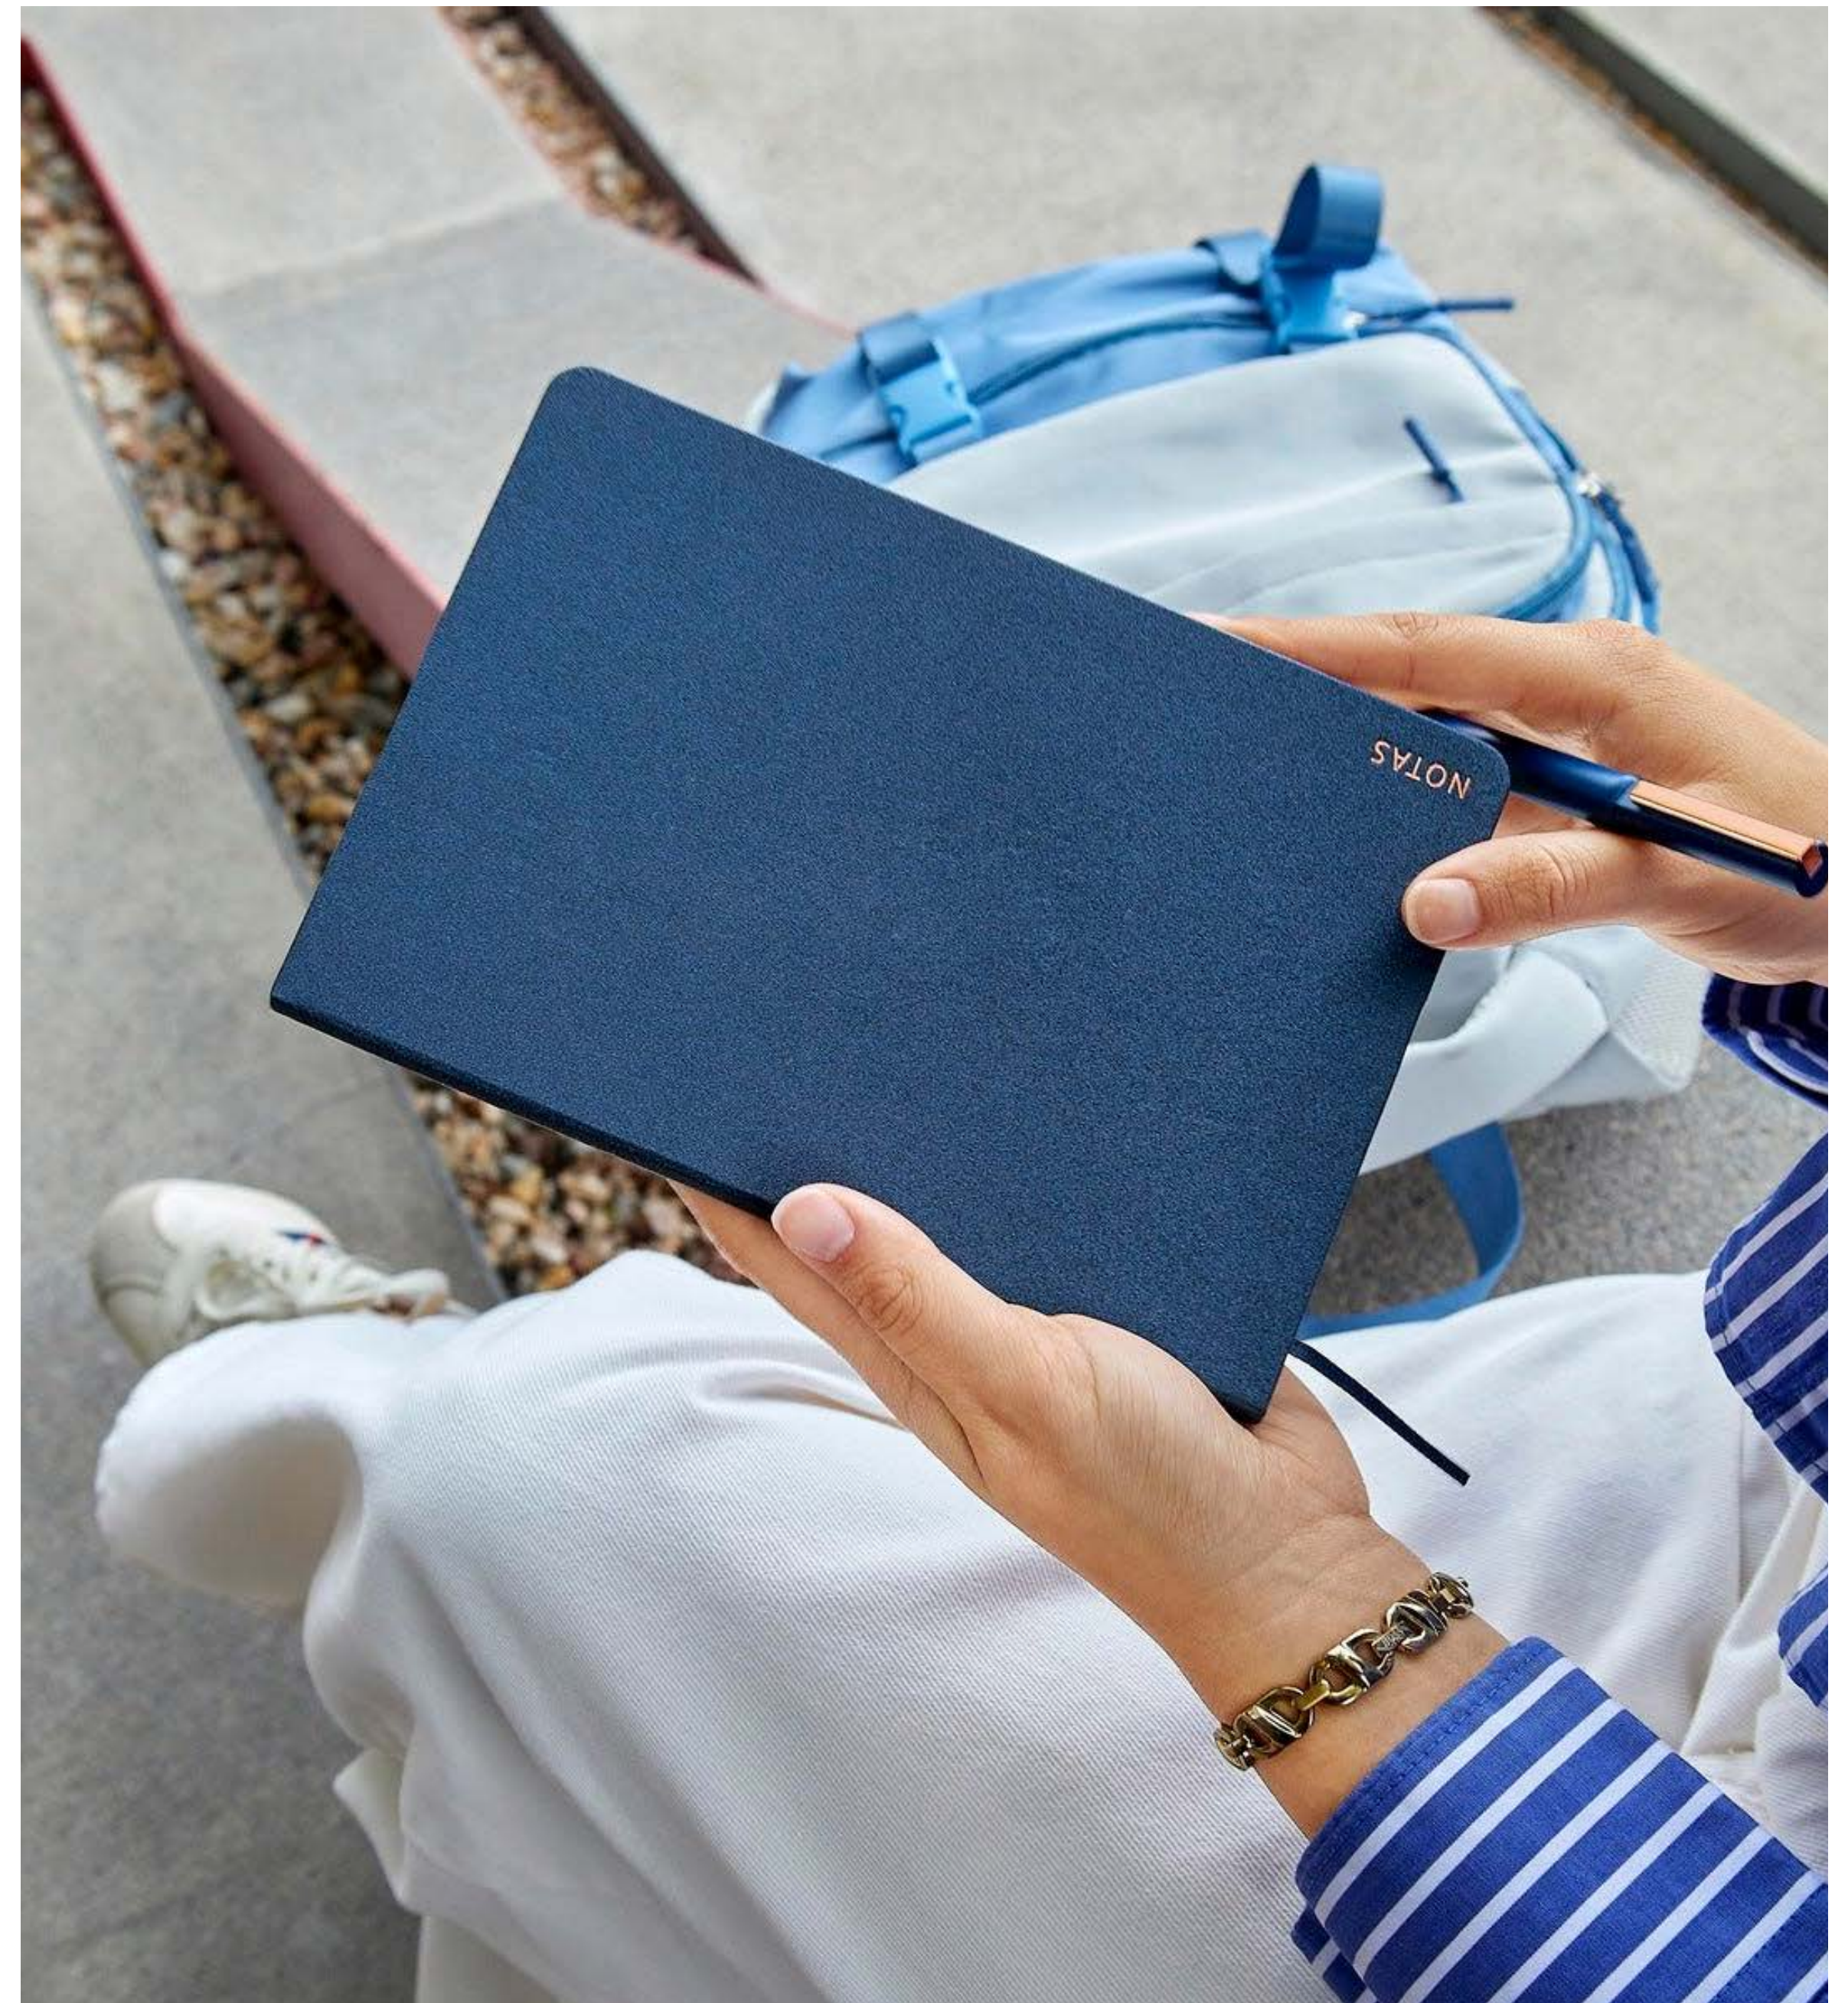

Inicia con ESTILO.

EN24-10

LIBRETA ANDIKA

Libreta con 80 hojas a rayas. Canto en color rose gold. Pasta de cartón con destellos metalizados. Por su elegante diseño, esta libreta no solo es funcional, sino también un accesorio con estilo. La pasta añade un toque glamuroso, mientras que el canto le otorga un acabado único. Incluye listón separador de hojas.

Colores: