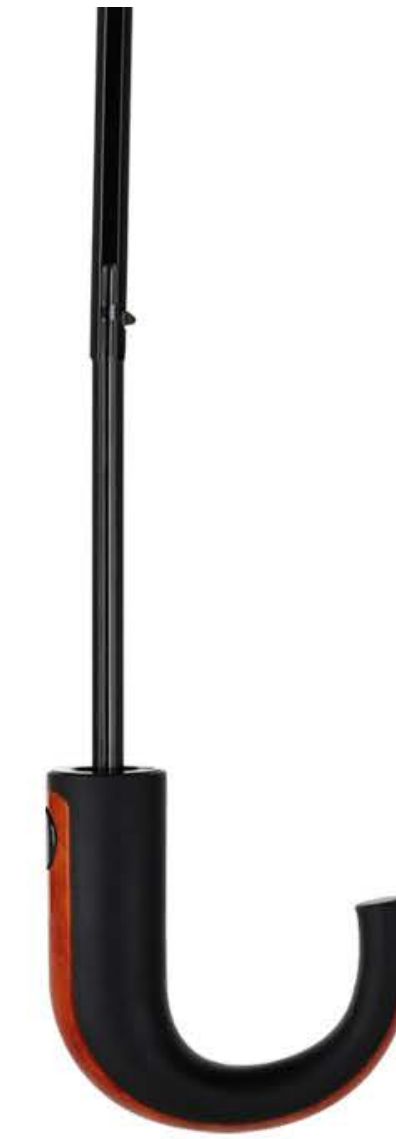

Colores:

Inicia con ESTILO.

EN24-44

NOOK

Paraguas de poliéster de 8 gajos con varillas reforzadas, cintilla de seguridad con velcro y mango con botón de sistema de apertura automático. Incluye funda.

Colores: