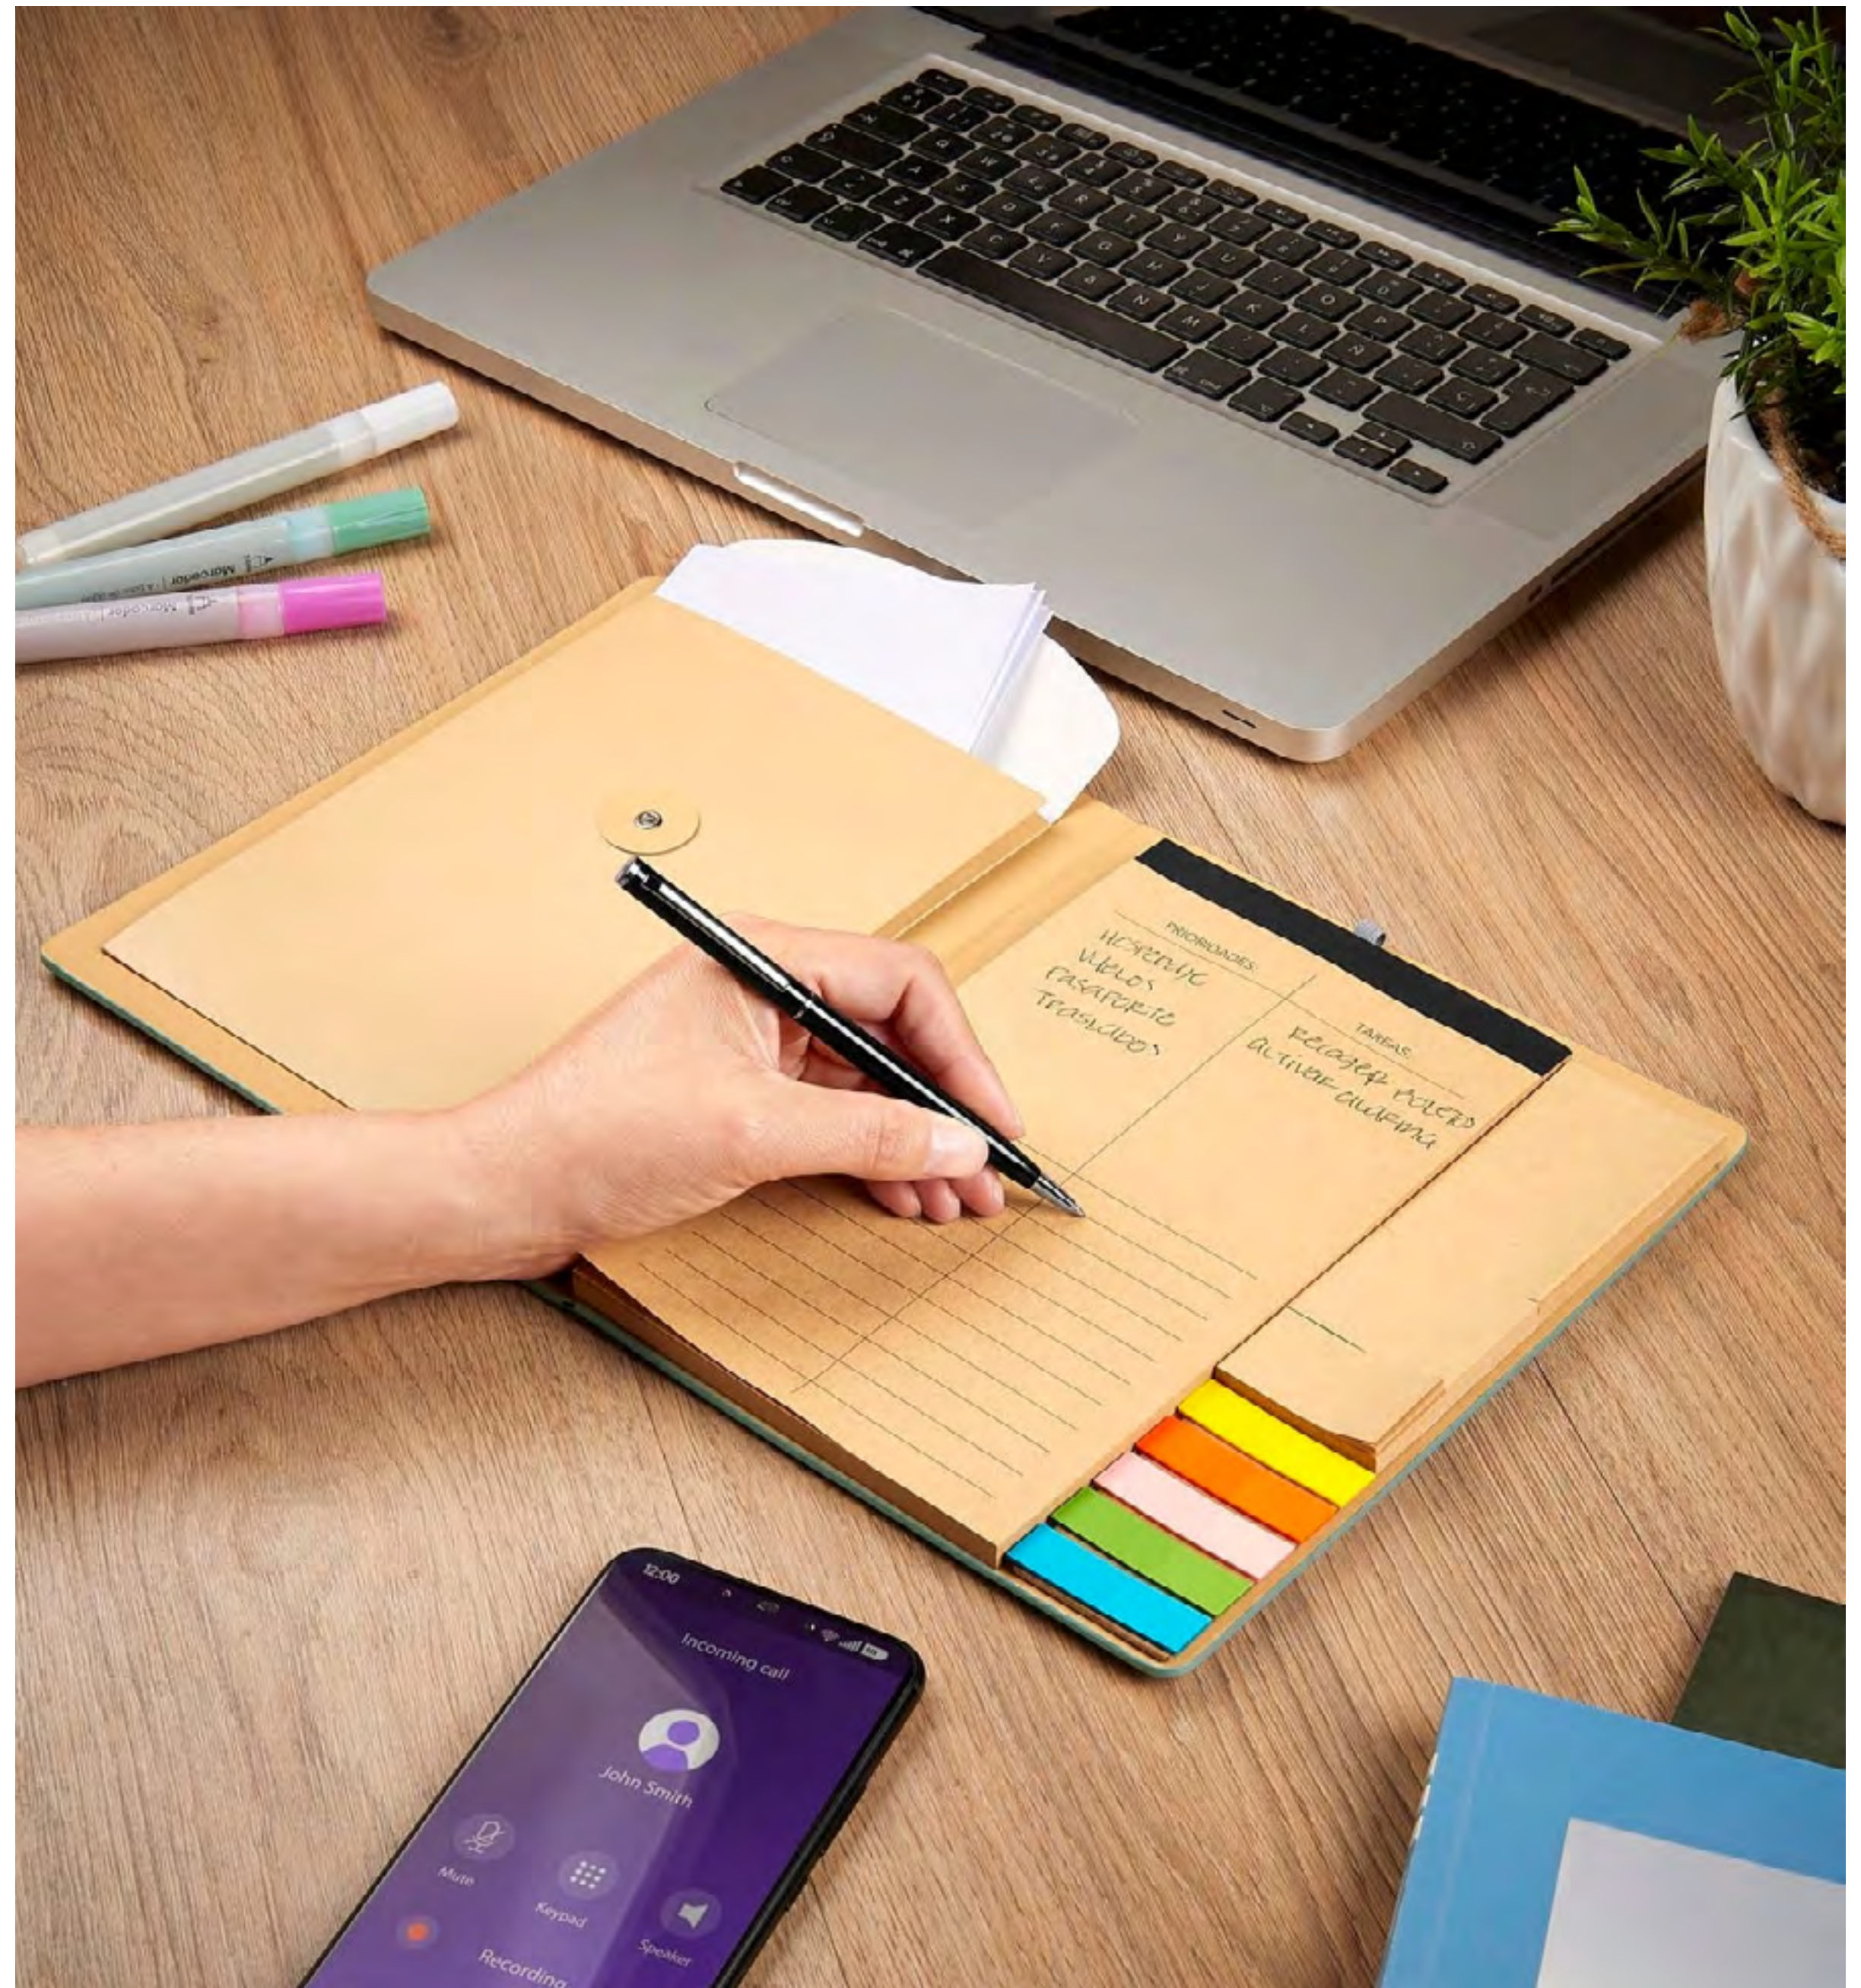

Día del Maestro

MA-3

PLANEADOR YOUSSEF AZUL HL 704 A

Planeador de prioridades y tareas. En su interior incluye un bolígrafo metálico, un sobre de papel para almacenar o proteger documentos, un block de 70 hojas de papel Kraft con diseño de raya, 3 mini notas adhesivas y banderines adhesivos en cinco colores diferentes, con 25 piezas cada uno. Se mantiene cerrado de manera segura gracias a su banda elástica. Cubierta rígida al exterior.

Colores: