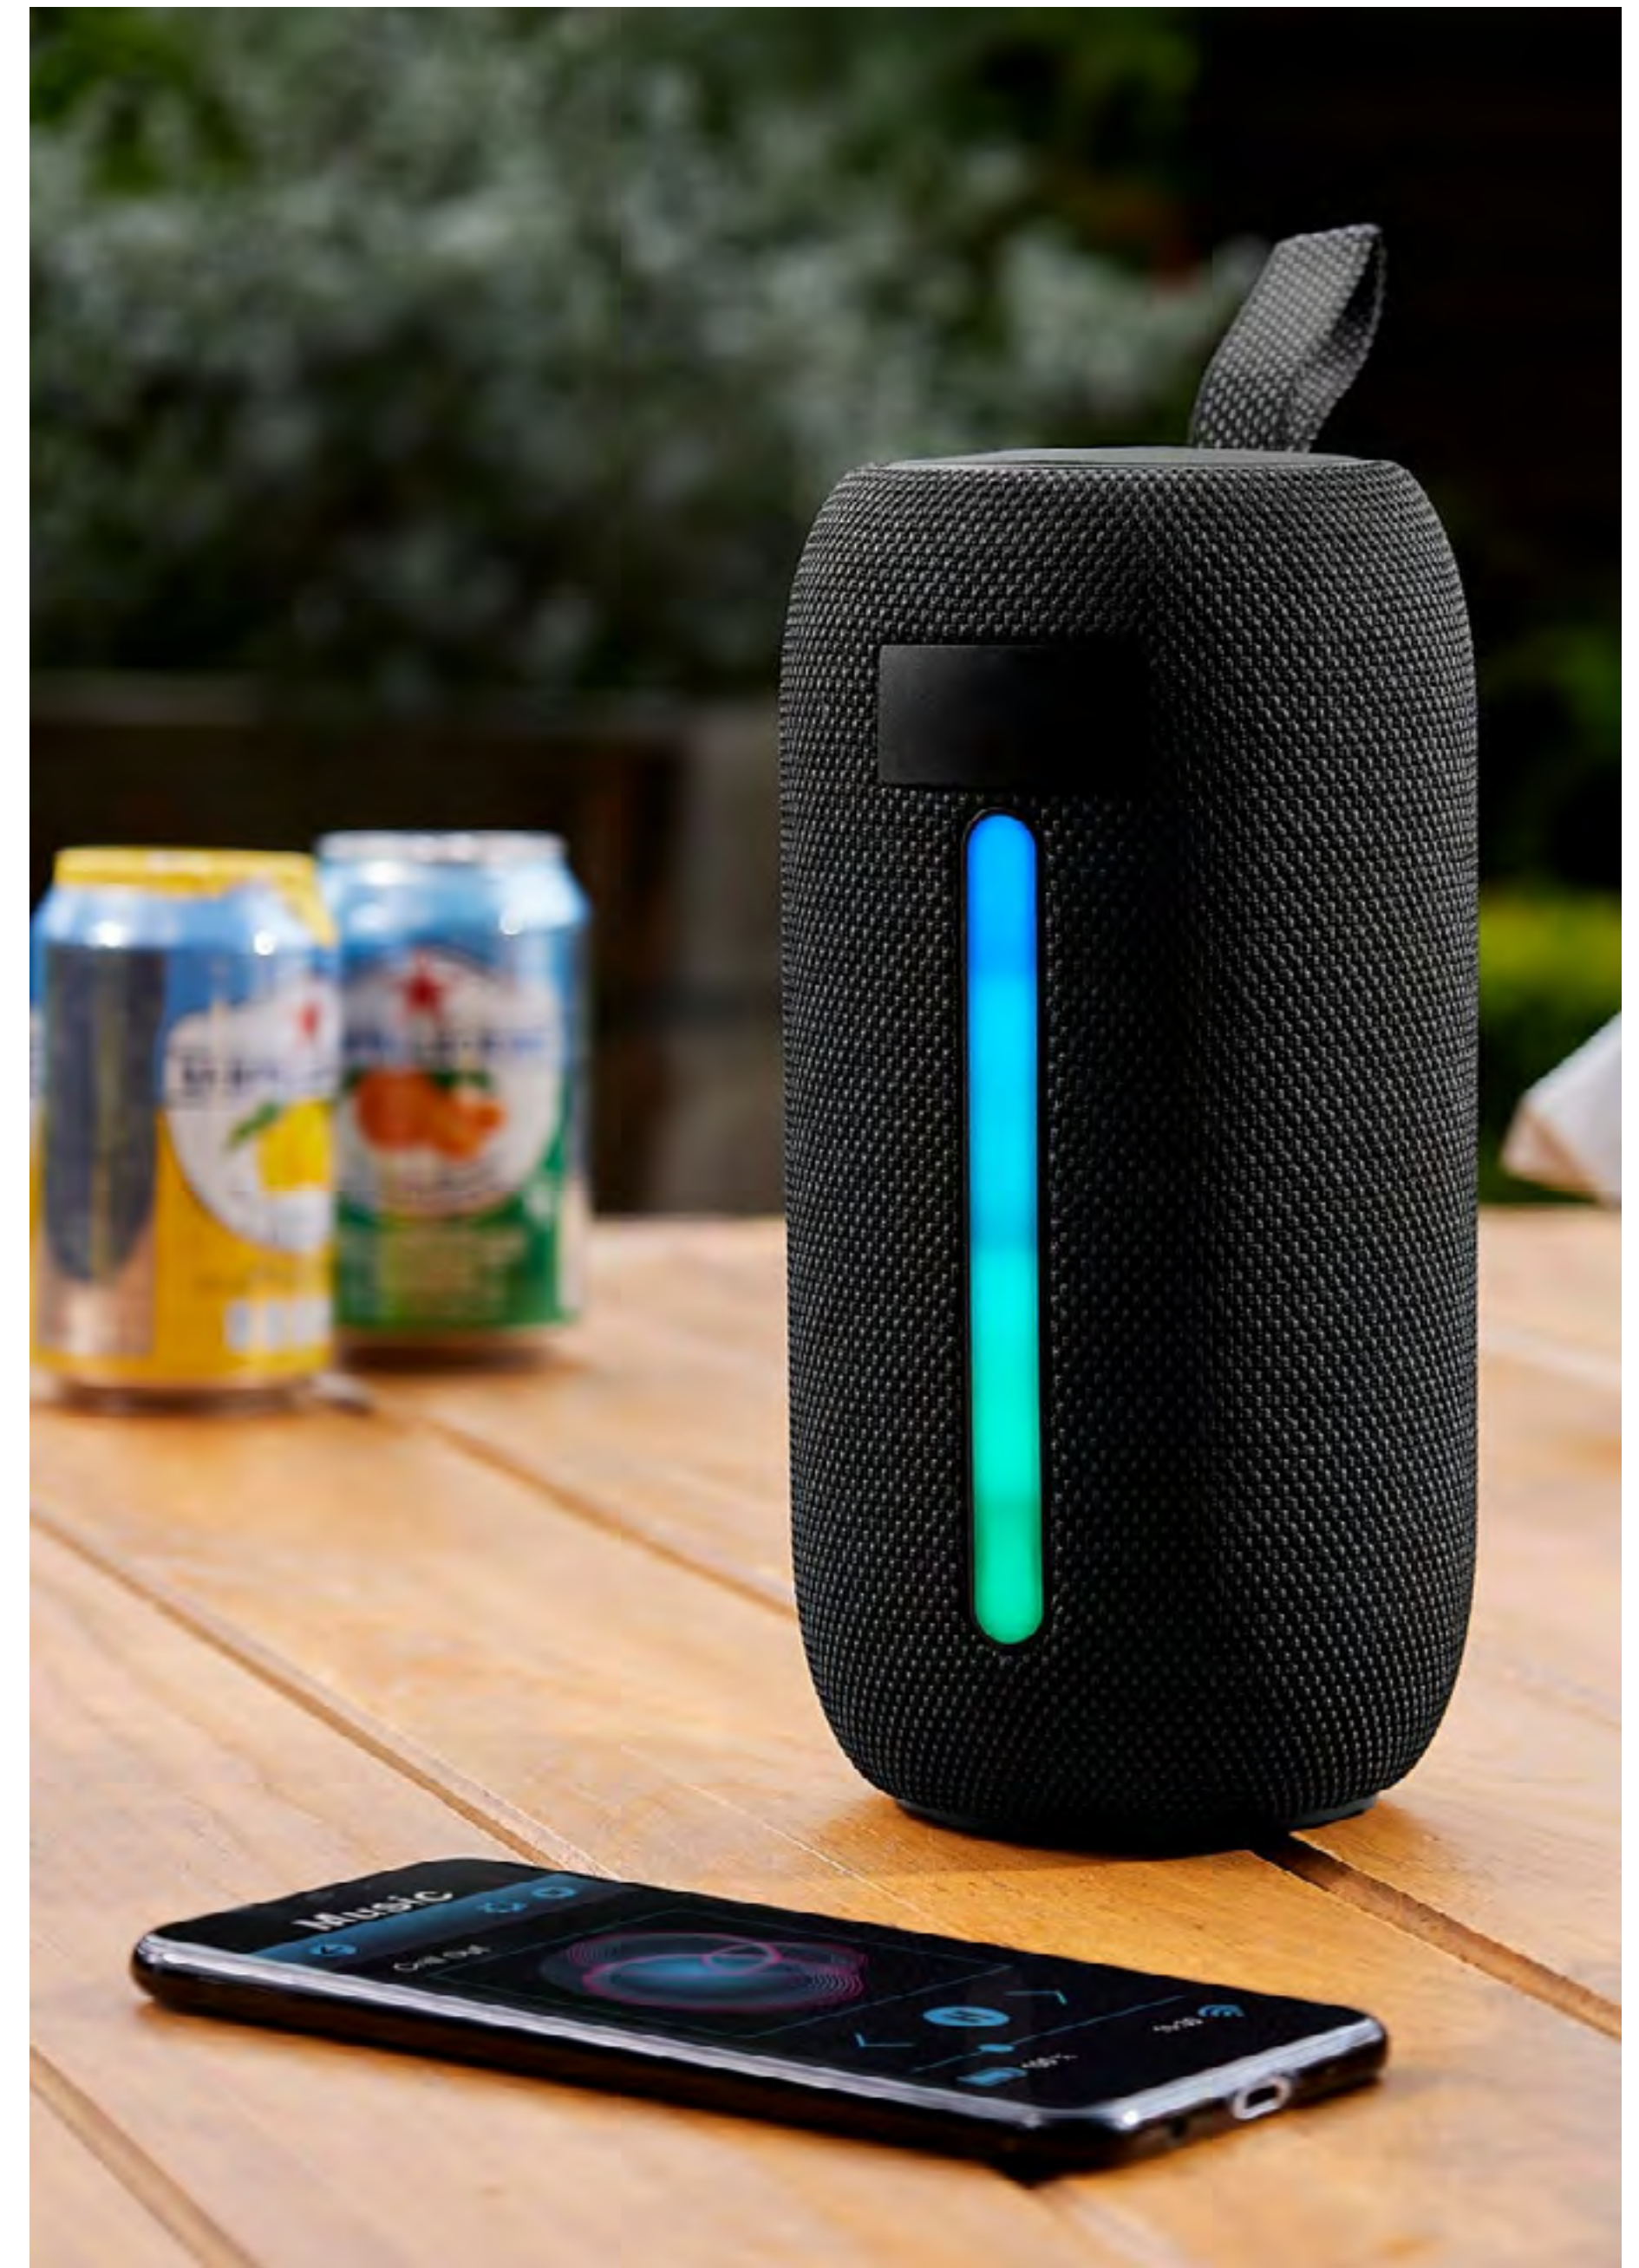

Día del Maestro

MA-34

BOCINA MILLET Z 019

Bocina con tecnología bluetooth 5.1. Potencia 3 W. Batería recargable con capacidad de 300 mAh que otorga un tiempo de reproducción de 3 a 4 horas. Alcance de conexión de 10 metros. Su base magnética permite adherirla al smartphone y utilizarla como soporte al mismo tiempo para reproducir tu música favorita. Incluye aro metálico para smartphones que no cuentan con tecnología imantada, cable cargador con conector tipo C y caja individual.

Colores: