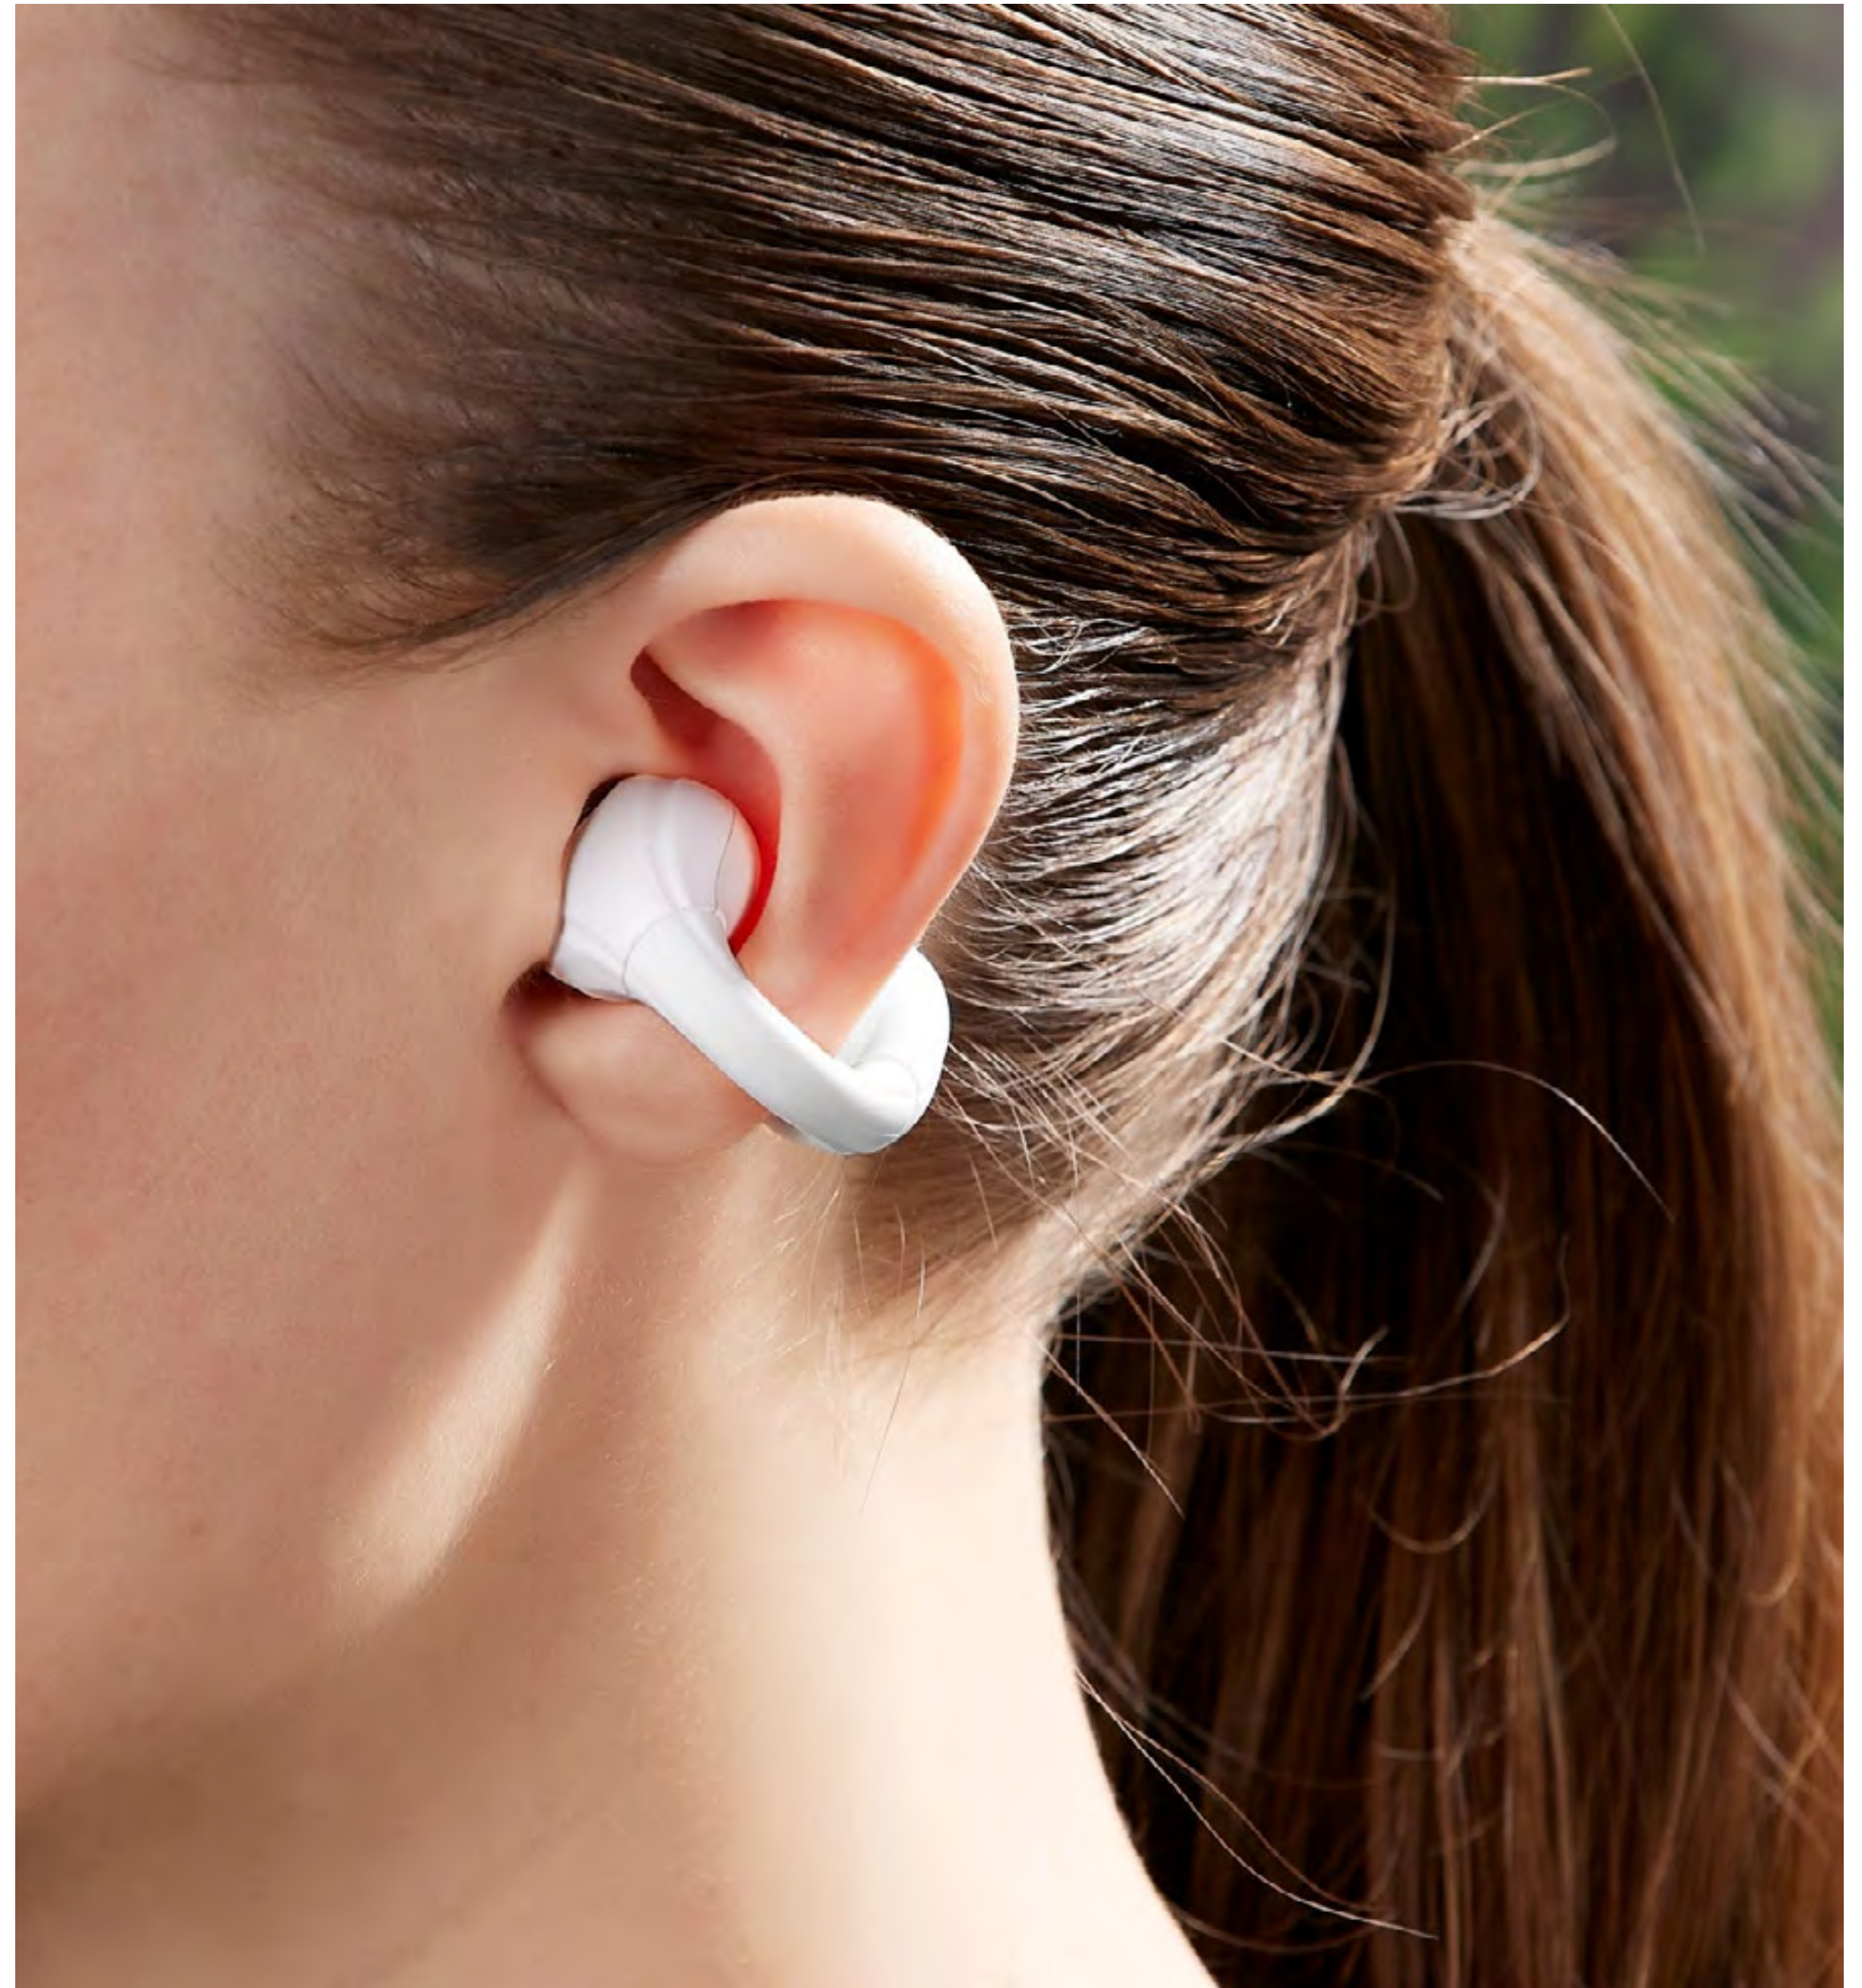

Día del Maestro

MA-29

**AUDÍFONOS SORI
AUD 045**

Audífonos con tecnología bluetooth 5.3. Incluye estuche con base recargable, controles touch integrados para reproducción de música y función de llamada. Reproducción de música 3 a 4 horas, rango de conexión de 10 metros. Tiempo de carga 1 hora aproximadamente. Batería de 30mAh (audífonos) y 250mAh (estuche). Cable de carga tipo C y caja individual.

Colores: