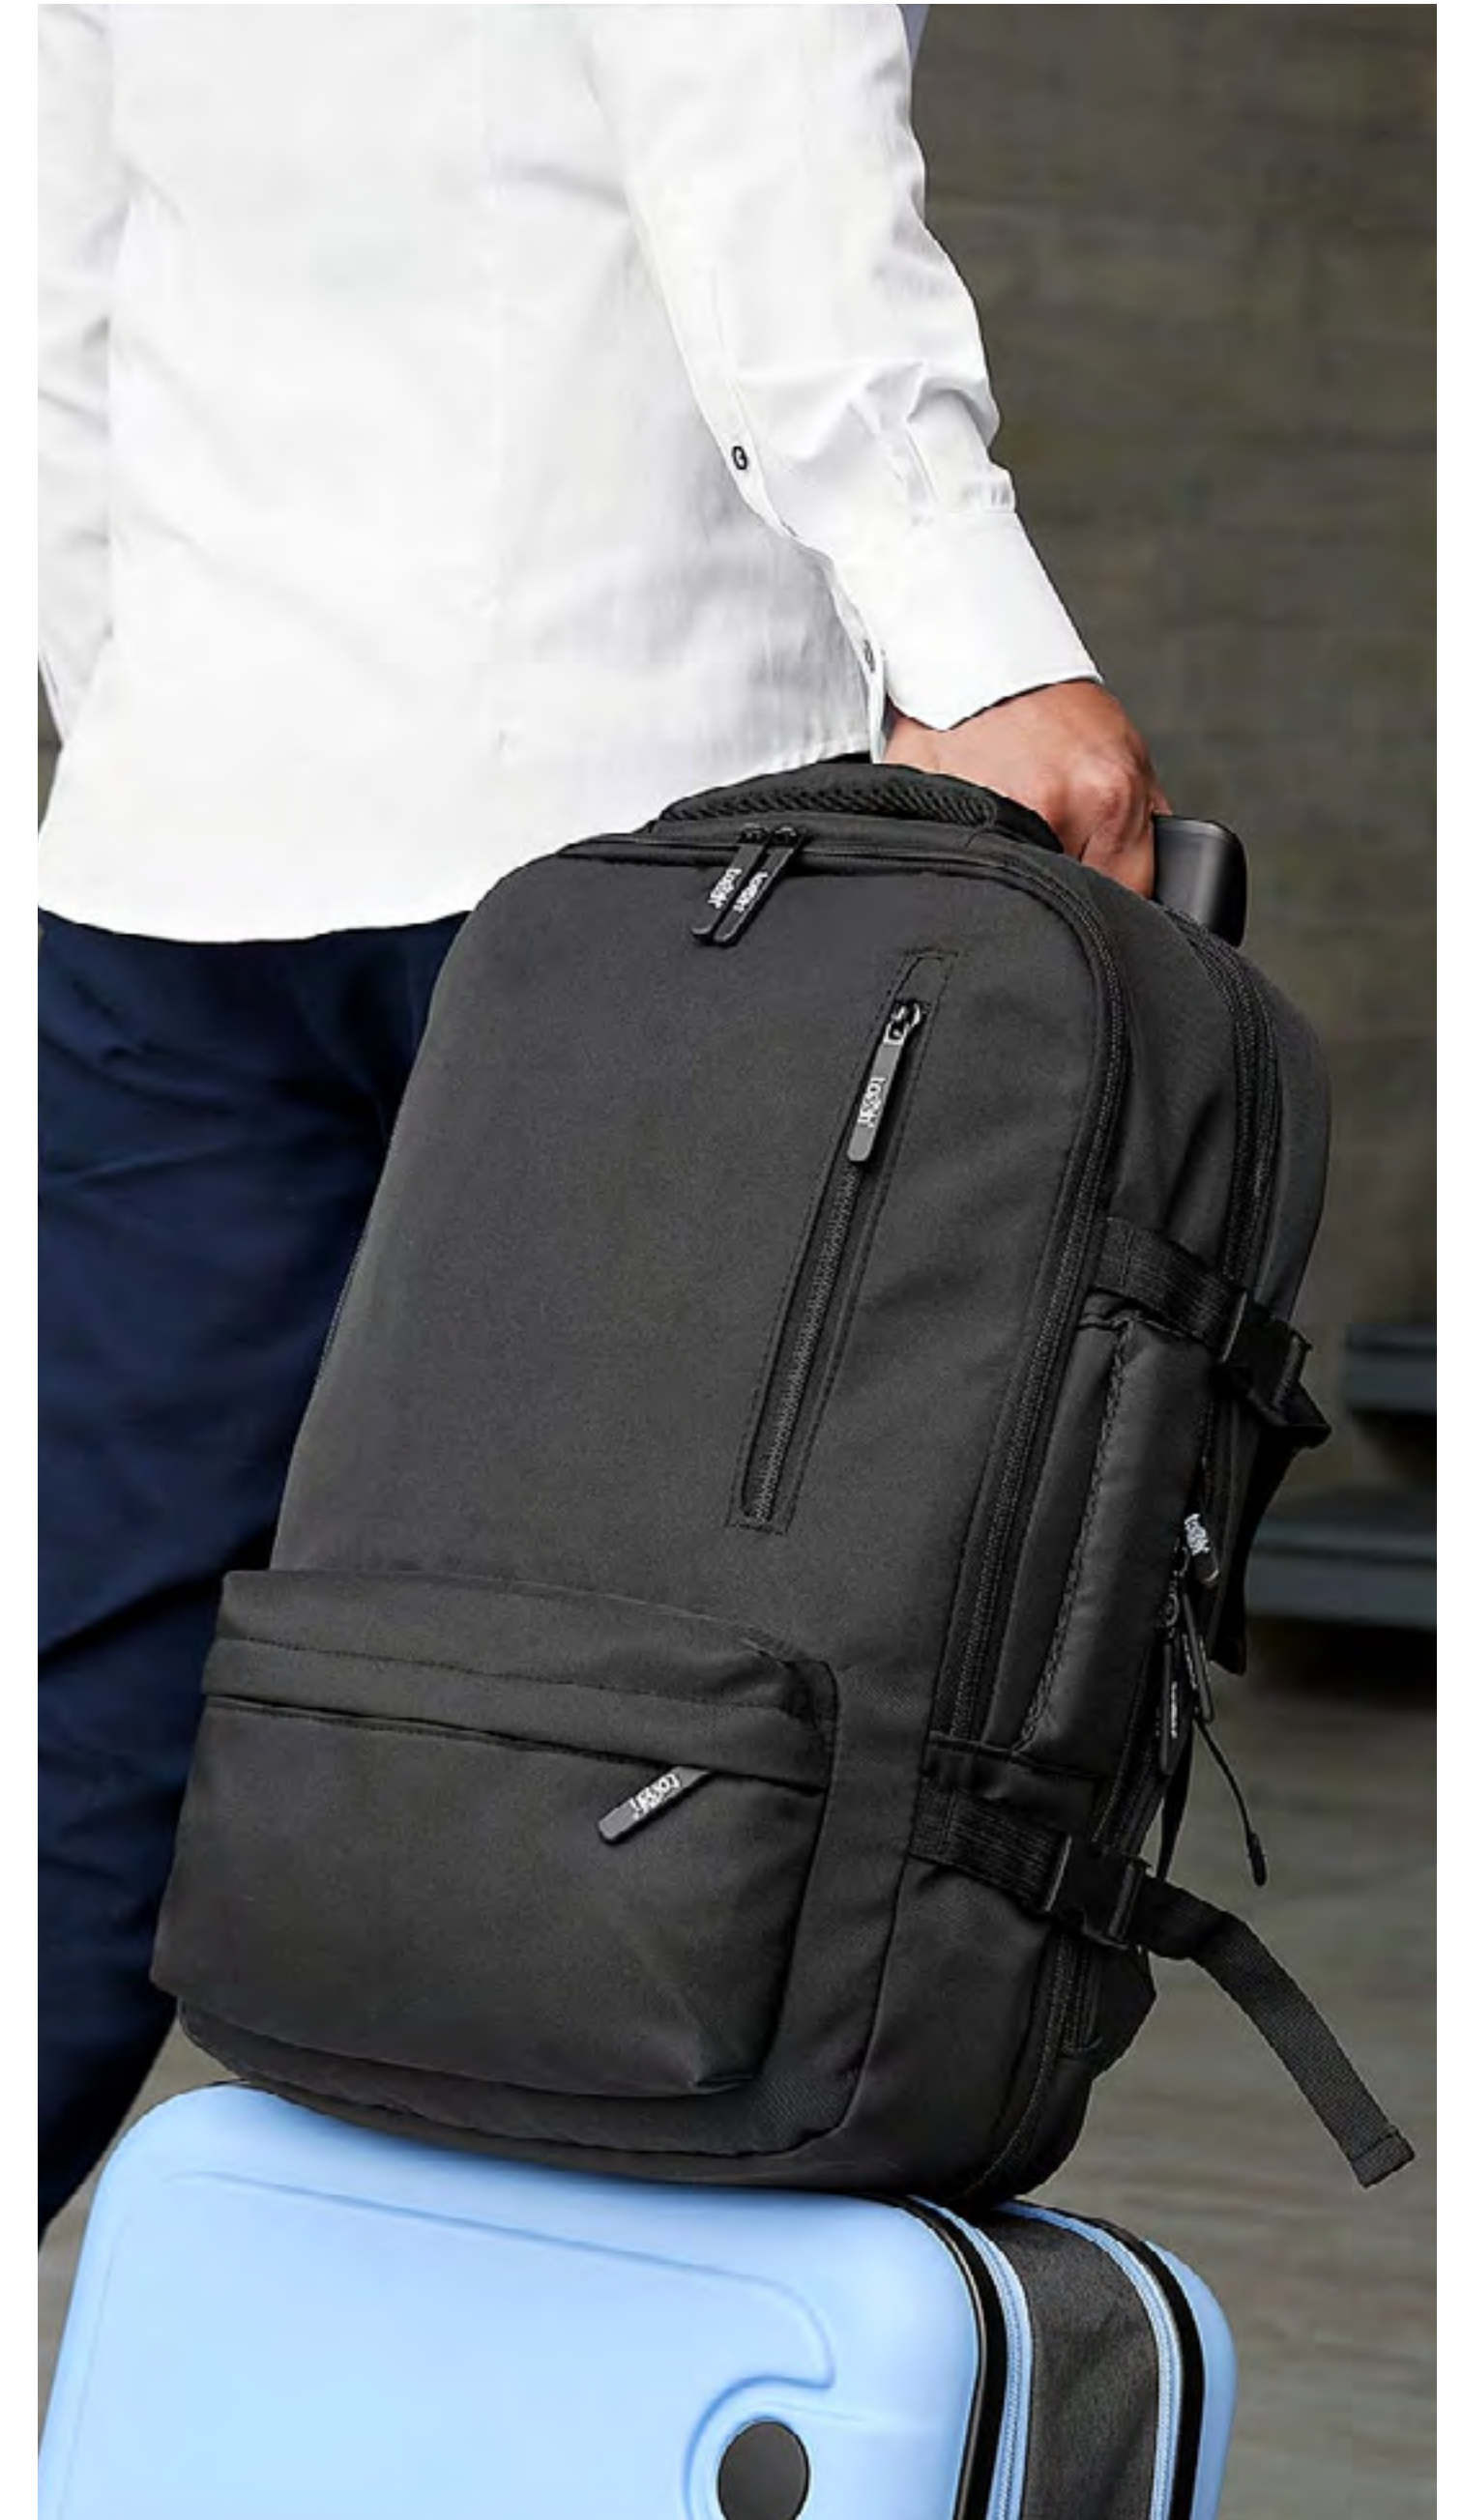

Día del Maestro

MA-61

**MOCHILA REIZIGER
SIN 920**

Mochila con amplios espacios diseñados para todas tus pertenencias personales. Cuenta con un compartimento acolchado para laptop de hasta 16". Su capacidad de almacenamiento se expande fácilmente. Equipada con una agarradera superior y lateral lo que te ofrece trasladarla de manera versátil. Las asas acolchadas para llevar en la espalda garantizan comodidad durante todo el día, mientras que la conveniente salida USB te permite cargar tu dispositivo móvil sobre la marcha.

Colores